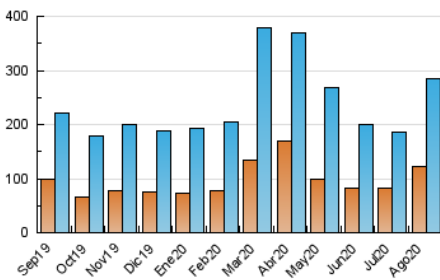

### 3. Por día del mes (Nacional e Internacional)

Día	N. únicos	Visitas	Páginas	Día	N. únicos	Visitas	Páginas	Día	N. únicos	Visitas	Páginas
1	10.534	12.385	18.896	11	7.252	8.348	13.275	21	9.404	11.377	17.516
2	14.012	15.931	23.151	12	7.301	8.868	15.081	22	6.396	7.358	11.397
3	9.363	10.679	16.054	13	4.359	5.212	8.613	23	8.348	9.638	15.304
4	7.147	8.508	13.443	14	5.130	6.069	9.614	24	9.006	10.993	18.868
5	9.174	10.559	16.041	15	5.334	6.311	10.315	25	6.671	8.105	14.037
6	11.599	12.528	16.551	16	4.938	5.870	9.952	26	5.834	6.944	11.976
7	7.348	8.475	13.096	17	5.651	6.666	11.038	27	4.835	5.850	10.206
8	15.202	16.448	20.846	18	10.197	11.622	17.405	28	6.783	8.358	13.651
9	6.936	7.873	11.797	19	11.016	12.991	19.480	29	6.784	8.253	13.924
10	7.429	8.832	13.967	20	8.886	10.848	17.773	30	6.965	8.043	12.619
								31	4.580	5.460	9.246

4. Gráficas (Nacional e Internacional)

4.1 Por día de la semana (promedio)

N. únicos / Visitas (x 100)

Páginas (x 100)

4.2 Por franja horaria (promedio)

Visitas (x 1000)

Páginas (x 1000)

4.3 Por meses

N. únicos / Visitas (x 1000)

Páginas (x 1000)