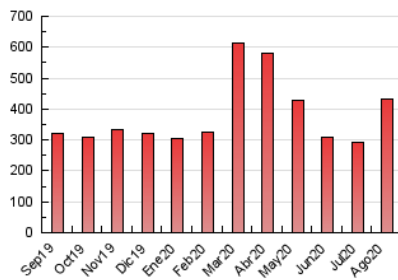

#### 3. Por día del mes (Nacional)

Día	N. únicos	Visitas	Páginas	Día	N. únicos	Visitas	Páginas	Día	N. únicos	Visitas	Páginas
1	10.185	12.025	18.474	11	6.894	7.981	12.841	21	9.115	11.055	17.129
2	13.642	15.535	22.675	12	7.010	8.549	14.653	22	6.108	7.047	11.011
3	9.085	10.381	15.703	13	4.092	4.934	8.265	23	7.947	9.217	14.787
4	6.825	8.174	13.056	14	4.888	5.824	9.323	24	8.637	10.590	18.335
5	8.878	10.261	15.703	15	5.049	6.016	9.981	25	6.351	7.781	13.643
6	11.343	12.242	16.223	16	4.663	5.587	9.636	26	5.542	6.644	11.622
7	7.107	8.220	12.755	17	5.392	6.390	10.681	27	4.603	5.610	9.899
8	14.916	16.145	20.502	18	9.872	11.284	16.981	28	6.415	7.988	13.238
9	6.655	7.588	11.451	19	10.667	12.646	19.076	29	6.525	7.987	13.611
10	7.145	8.538	13.621	20	8.568	10.535	17.387	30	6.727	7.778	12.301
								31	4.325	5.189	8.914

4. Gráficas (Nacional)

4.1 Por día de la semana (promedio)

N. únicos / Visitas (x 100)

Páginas (x 100)

4.2 Por franja horaria (promedio)

Visitas (x 1000)

Páginas (x 1000)

4.3 Por meses

N. únicos / Visitas (x 1000)

Páginas (x 1000)