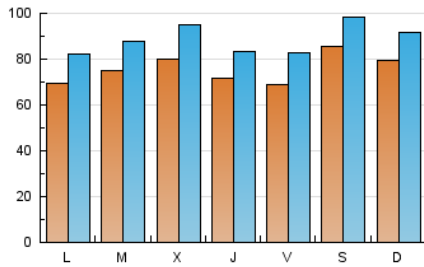

4. Gráficas (Nacional)

4.1 Por día de la semana (promedio)

N. únicos / Visitas (x 100)