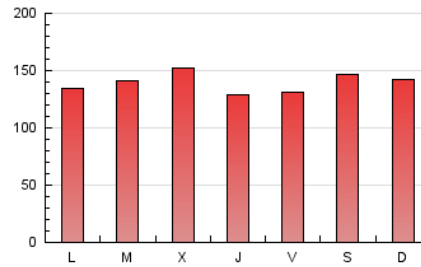

#### 3. Por día del mes (Nacional)

Día	N. únicos	Visitas	Páginas	Día	N. únicos	Visitas	Páginas	Día	N. únicos	Visitas	Páginas
1	10.185	12.025	18.474	11	6.894	7.981	12.841	21	9.115	11.055	17.129
2	13.642	15.535	22.675	12	7.010	8.549	14.653	22	6.108	7.047	11.011
3	9.085	10.381	15.703	13	4.092	4.934	8.265	23	7.947	9.217	14.787
4	6.825	8.174	13.056	14	4.888	5.824	9.323	24	8.637	10.590	18.335
5	8.878	10.261	15.703	15	5.049	6.016	9.981	25	6.351	7.781	13.643
6	11.343	12.242	16.223	16	4.663	5.587	9.636	26	5.542	6.644	11.622
7	7.107	8.220	12.755	17	5.392	6.390	10.681	27	4.603	5.610	9.899
8	14.916	16.145	20.502	18	9.872	11.284	16.981	28	6.415	7.988	13.238
9	6.655	7.588	11.451	19	10.667	12.646	19.076	29	6.525	7.987	13.611
10	7.145	8.538	13.621	20	8.568	10.535	17.387	30	6.727	7.778	12.301
								31	4.325	5.189	8.914

4. Gráficas (Nacional)

4.1 Por día de la semana (promedio)

N. únicos / Visitas (x 100)

Páginas (x 100)

4.2 Por franja horaria (promedio)

Visitas (x 1000)

Páginas (x 1000)

4.3 Por meses