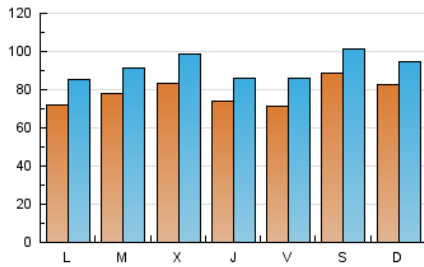

4. Gráficas (Nacional e Internacional)

4.1 Por día de la semana (promedio)

N. únicos / Visitas (x 100)