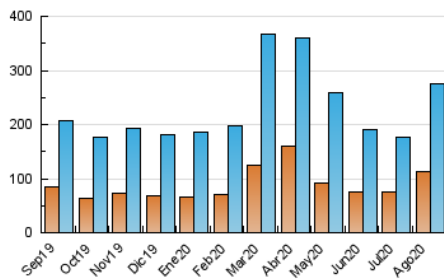

#### 3. Por día del mes (Nacional)

Día	N. únicos	Visitas	Páginas	Día	N. únicos	Visitas	Páginas	Día	N. únicos	Visitas	Páginas
1	10.185	12.025	18.474	11	6.894	7.981	12.841	21	9.115	11.055	17.129
2	13.642	15.535	22.675	12	7.010	8.549	14.653	22	6.108	7.047	11.011
3	9.085	10.381	15.703	13	4.092	4.934	8.265	23	7.947	9.217	14.787
4	6.825	8.174	13.056	14	4.888	5.824	9.323	24	8.637	10.590	18.335
5	8.878	10.261	15.703	15	5.049	6.016	9.981	25	6.351	7.781	13.643
6	11.343	12.242	16.223	16	4.663	5.587	9.636	26	5.542	6.644	11.622
7	7.107	8.220	12.755	17	5.392	6.390	10.681	27	4.603	5.610	9.899
8	14.916	16.145	20.502	18	9.872	11.284	16.981	28	6.415	7.988	13.238
9	6.655	7.588	11.451	19	10.667	12.646	19.076	29	6.525	7.987	13.611
10	7.145	8.538	13.621	20	8.568	10.535	17.387	30	6.727	7.778	12.301
								31	4.325	5.189	8.914

4. Gráficas (Nacional)

4.1 Por día de la semana (promedio)

N. únicos / Visitas (x 100)

Páginas (x 100)

4.2 Por franja horaria (promedio)

Visitas (x 1000)

Páginas (x 1000)

4.3 Por meses

N. únicos / Visitas (x 1000)

Páginas (x 1000)