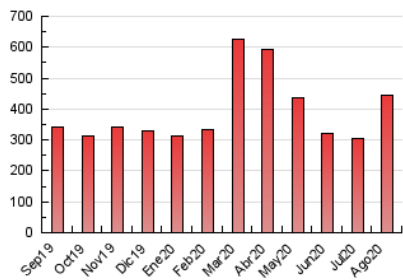

### 3. Por día del mes (Nacional e Internacional)

Día	N. únicos	Visitas	Páginas	Día	N. únicos	Visitas	Páginas	Día	N. únicos	Visitas	Páginas
1	10.534	12.385	18.896	11	7.252	8.348	13.275	21	9.404	11.377	17.516
2	14.012	15.931	23.151	12	7.301	8.868	15.081	22	6.396	7.358	11.397
3	9.363	10.679	16.054	13	4.359	5.212	8.613	23	8.348	9.638	15.304
4	7.147	8.508	13.443	14	5.130	6.069	9.614	24	9.006	10.993	18.868
5	9.174	10.559	16.041	15	5.334	6.311	10.315	25	6.671	8.105	14.037
6	11.599	12.528	16.551	16	4.938	5.870	9.952	26	5.834	6.944	11.976
7	7.348	8.475	13.096	17	5.651	6.666	11.038	27	4.835	5.850	10.206
8	15.202	16.448	20.846	18	10.197	11.622	17.405	28	6.783	8.358	13.651
9	6.936	7.873	11.797	19	11.016	12.991	19.480	29	6.784	8.253	13.924
10	7.429	8.832	13.967	20	8.886	10.848	17.773	30	6.965	8.043	12.619
								31	4.580	5.460	9.246

4. Gráficas (Nacional e Internacional)

4.1 Por día de la semana (promedio)

N. únicos / Visitas (x 100)

Páginas (x 100)

4.2 Por franja horaria (promedio)

Visitas (x 1000)

Páginas (x 1000)

4.3 Por meses

N. únicos / Visitas (x 1000)

Páginas (x 1000)