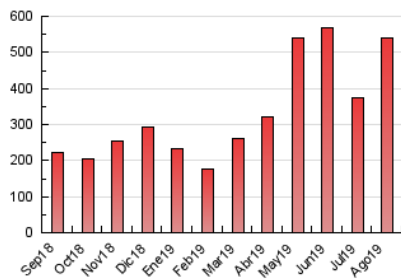

Páginas (x 1000)