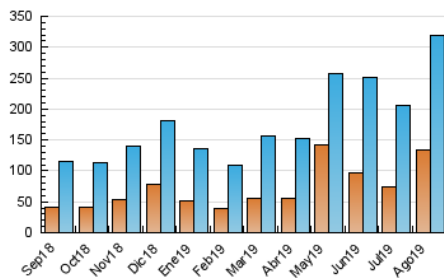

4.3 Por meses

N. únicos / Visitas (x 1000)