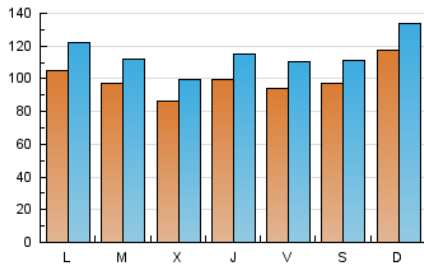

1. Cifras totales y promedios (Nacional e Internacional)

MES - AÑO	NAVEGADORES UNICOS	VISITAS	PAGINAS
Agosto - 2019	167.930	355.398	539.054
PROMEDIO DIARIO	9.930	11.464	17.389
PROMEDIO LUNES-VIERNES	9.642	11.205	17.014
PROMEDIO SABADO-DOMINGO	10.636	12.100	18.305
PAGINAS / VISITAS	1,52		
DURACION MEDIA VISITAS	0:00:56		
DURACION MEDIA PAGINAS	0:01:49		

2. Secciones (Nacional e Internacional)

	PAGINAS	%
HOME	75.719	14.05 %
RESTO	463.335	85.95 %

3. Por día del mes (Nacional e Internacional)

Día	N. únicos	Visitas	Páginas	Día	N. únicos	Visitas	Páginas	Día	N. únicos	Visitas	Páginas
1	13.685	16.062	29.844	11	6.830	8.220	14.374	21	8.536	9.492	14.051
2	8.548	10.885	18.163	12	6.382	7.856	13.158	22	7.551	8.699	13.029
3	7.355	9.003	17.333	13	7.480	8.819	13.344	23	9.108	10.523	15.928
4	7.591	9.093	14.630	14	7.629	9.055	13.543	24	8.637	9.859	13.734
5	6.369	7.495	11.930	15	9.859	10.933	15.901	25	11.465	13.832	20.395
6	7.499	8.916	14.129	16	12.170	13.656	19.869	26	11.827	13.933	20.810
7	8.799	10.318	16.068	17	16.891	18.048	25.908	27	11.614	13.410	19.215
8	9.859	11.878	17.614	18	21.040	22.330	30.423	28	9.615	11.085	16.164
9	7.781	9.549	14.294	19	17.403	19.444	27.103	29	8.734	9.988	14.829
10	8.367	9.705	14.402	20	12.203	13.712	19.465	30	9.471	10.794	15.855
								31	7.546	8.806	13.549

4. Gráficas (Nacional e Internacional)

4.1 Por día de la semana (promedio)

N. únicos / Visitas (x 100)

Páginas (x 100)

4.2 Por franja horaria (promedio)

Visitas (x 1000)

Páginas (x 1000)

4.3 Por meses