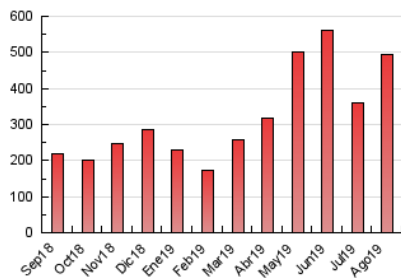

2. Secciones (Nacional)

	PAGINAS	%
HOME	74.320	15.04 %
RESTO	419.798	84.96 %

3. Por día del mes (Nacional)

Día	N. únicos	Visitas	Páginas	Día	N. únicos	Visitas	Páginas	Día	N. únicos	Visitas	Páginas
1	13.172	15.528	29.029	11	6.698	8.073	14.203	21	6.520	7.391	11.422
2	8.338	10.667	17.868	12	6.235	7.704	12.983	22	5.976	7.063	10.952
3	7.212	8.857	17.158	13	7.294	8.629	13.096	23	8.104	9.544	14.717
4	7.434	8.928	14.420	14	7.437	8.863	13.312	24	7.643	8.835	12.463
5	6.218	7.345	11.733	15	9.674	10.737	15.658	25	10.574	12.924	19.272
6	7.349	8.754	13.917	16	11.585	13.094	19.175	26	10.769	12.926	19.551
7	8.497	10.022	15.695	17	12.574	13.732	20.582	27	10.541	12.351	17.886
8	9.473	11.456	17.083	18	13.472	14.739	20.924	28	8.857	10.320	15.210
9	7.622	9.376	14.069	19	11.826	13.832	20.088	29	8.061	9.293	13.959
10	8.221	9.548	14.202	20	9.414	10.858	15.801	30	8.649	9.974	14.817
								31	6.987	8.247	12.873

4. Gráficas (Nacional)

4.1 Por día de la semana (promedio)

N. únicos / Visitas (x 100)

Páginas (x 100)

4.2 Por franja horaria (promedio)

Visitas (x 1000)

Páginas (x 1000)

4.3 Por meses

N. únicos / Visitas (x 1000)

Páginas (x 1000)

5. Observaciones

Este Medio Electrónico de Comunicación ha sido medido por la herramienta Google Analytics de Google

6. Definiciones básicas (Para más información ver Normas Técnicas para el Control de los Medios Electrónicos de Comunicación)

Visita:

Una secuencia ininterrumpida de páginas servidas a un usuario válido. Si dicho usuario no realiza peticiones de páginas en un periodo de tiempo (30 min) la siguiente petición constituirá el inicio de una nueva visita.