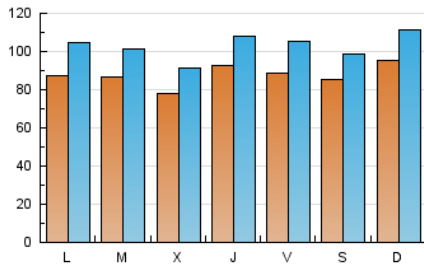

1. Cifras totales y promedios (Nacional)

MES - AÑO	NAVEGADORES UNICOS	VISITAS	PAGINAS
Agosto - 2019	134.310	319.610	494.118
PROMEDIO DIARIO	8.788	10.310	15.939
PROMEDIO LUNES-VIERNES	8.710	10.260	15.819
PROMEDIO SABADO-DOMINGO	8.979	10.431	16.233
PAGINAS / VISITAS	1,55		
DURACION MEDIA VISITAS	0:01:01		
DURACION MEDIA PAGINAS	0:01:52		

2. Secciones (Nacional)

	PAGINAS	%
HOME	74.320	15.04 %
RESTO	419.798	84.96 %

3. Por día del mes (Nacional)

Día	N. únicos	Visitas	Páginas	Día	N. únicos	Visitas	Páginas	Día	N. únicos	Visitas	Páginas
1	13.172	15.528	29.029	11	6.698	8.073	14.203	21	6.520	7.391	11.422
2	8.338	10.667	17.868	12	6.235	7.704	12.983	22	5.976	7.063	10.952
3	7.212	8.857	17.158	13	7.294	8.629	13.096	23	8.104	9.544	14.717
4	7.434	8.928	14.420	14	7.437	8.863	13.312	24	7.643	8.835	12.463
5	6.218	7.345	11.733	15	9.674	10.737	15.658	25	10.574	12.924	19.272
6	7.349	8.754	13.917	16	11.585	13.094	19.175	26	10.769	12.926	19.551
7	8.497	10.022	15.695	17	12.574	13.732	20.582	27	10.541	12.351	17.886
8	9.473	11.456	17.083	18	13.472	14.739	20.924	28	8.857	10.320	15.210
9	7.622	9.376	14.069	19	11.826	13.832	20.088	29	8.061	9.293	13.959
10	8.221	9.548	14.202	20	9.414	10.858	15.801	30	8.649	9.974	14.817
								31	6.987	8.247	12.873

4. Gráficas (Nacional)

4.1 Por día de la semana (promedio)

N. únicos / Visitas (x 100)

Páginas (x 100)

4.2 Por franja horaria (promedio)

Visitas (x 1000)

Páginas (x 1000)

4.3 Por meses