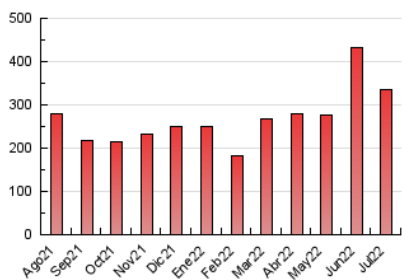

Páginas (x 1000)