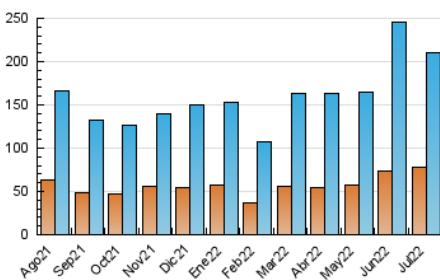

4.3 Por meses

N. únicos / Visitas (x 1000)