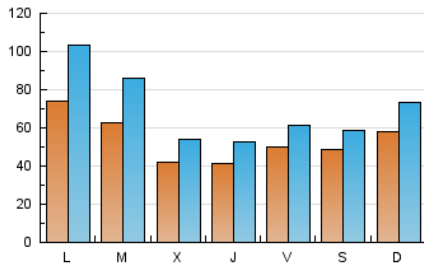

1. Cifras totales y promedios (Nacional e Internacional)

MES - AÑO	NAVEGADORES UNICOS	VISITAS	PAGINAS
Julio - 2022	81.316	214.809	339.383
PROMEDIO DIARIO	5.366	6.929	10.948
PROMEDIO LUNES-VIERNES	5.392	7.085	11.380
PROMEDIO SABADO-DOMINGO	5.313	6.603	10.041
PAGINAS / VISITAS	1,58		
DURACION MEDIA VISITAS	0:01:14		
DURACION MEDIA PAGINAS	0:02:08		

2. Secciones (Nacional e Internacional)

	PAGINAS	%
HOME	71.597	21.10 %
RESTO	267.786	78.90 %

3. Por día del mes (Nacional e Internacional)

Día	N. únicos	Visitas	Páginas	Día	N. únicos	Visitas	Páginas	Día	N. únicos	Visitas	Páginas
1	6.719	7.737	10.888	11	3.872	4.764	7.600	21	5.717	7.481	12.376
2	7.717	8.711	11.442	12	3.715	4.640	7.543	22	5.214	6.623	10.609
3	8.487	9.859	13.702	13	3.073	3.857	6.357	23	3.728	4.676	7.577
4	5.757	6.924	10.674	14	3.092	3.755	6.109	24	6.851	9.600	15.356
5	3.129	3.876	5.940	15	3.222	4.000	6.450	25	5.636	7.344	11.895
6	2.993	3.720	5.859	16	2.874	3.608	5.582	26	5.206	6.789	10.611
7	3.626	4.577	7.252	17	4.062	5.281	9.188	27	4.651	5.852	9.472
8	3.786	4.685	7.838	18	14.435	22.184	37.140	28	4.116	5.192	8.560
9	4.484	5.647	8.311	19	13.078	19.113	30.675	29	6.059	7.540	11.839
10	4.606	5.858	9.612	20	6.127	8.131	13.290	30	5.478	6.751	10.257
								31	4.838	6.034	9.379

4. Gráficas (Nacional e Internacional)

4.1 Por día de la semana (promedio)

N. únicos / Visitas (x 100)

Páginas (x 100)

4.2 Por franja horaria (promedio)

Visitas_ (x 1000)

Páginas (x 1000)

4.3 Por meses