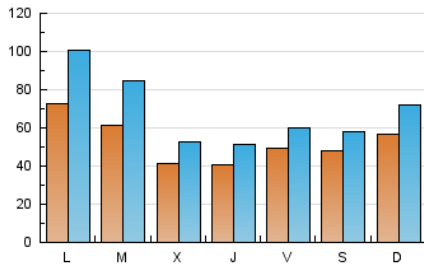

1. Cifras totales y promedios (Nacional)

MES - AÑO	NAVEGADORES UNICOS	VISITAS	PAGINAS
Julio - 2022	78.484	210.969	334.169
PROMEDIO DIARIO	5.259	6.805	10.780
PROMEDIO LUNES-VIERNES	5.281	6.955	11.204
PROMEDIO SABADO-DOMINGO	5.214	6.492	9.889
PAGINAS / VISITAS	1,58		
DURACION MEDIA VISITAS	0:01:15		
DURACION MEDIA PAGINAS	0:02:08		

2. Secciones (Nacional)

	PAGINAS	%
HOME	71.006	21.25 %
RESTO	263.163	78.75 %

3. Por día del mes (Nacional)

Día	N. únicos	Visitas	Páginas	Día	N. únicos	Visitas	Páginas	Día	N. únicos	Visitas	Páginas
1	6.635	7.647	10.780	11	3.538	4.407	7.153	21	5.599	7.340	12.204
2	7.630	8.605	11.305	12	3.604	4.515	7.396	22	5.129	6.519	10.471
3	8.403	9.781	13.604	13	2.982	3.751	6.222	23	3.668	4.612	7.500
4	5.664	6.813	10.513	14	3.004	3.658	5.986	24	6.777	9.497	15.202
5	3.039	3.772	5.796	15	3.144	3.912	6.328	25	5.520	7.206	11.679
6	2.930	3.653	5.763	16	2.800	3.526	5.455	26	5.125	6.696	10.502
7	3.538	4.486	7.150	17	3.993	5.202	9.081	27	4.578	5.766	9.345
8	3.710	4.608	7.758	18	14.281	21.940	36.784	28	4.030	5.099	8.444
9	4.404	5.559	8.208	19	12.854	18.820	30.205	29	6.002	7.434	11.702
10	4.309	5.536	9.169	20	5.995	8.009	13.101	30	5.402	6.662	10.129
								31	4.749	5.938	9.234

4. Gráficas (Nacional)

4.1 Por día de la semana (promedio)

N. únicos / Visitas (x 100)

Páginas (x 100)

4.2 Por franja horaria (promedio)

Visitas_ (x 1000)

Páginas (x 1000)

4.3 Por meses