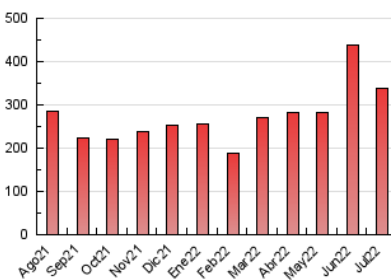

Páginas (x 1000)