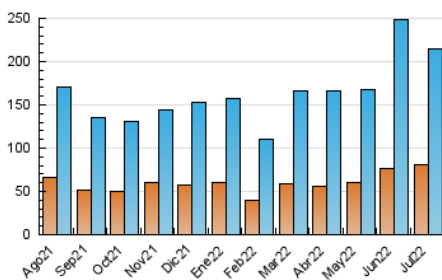

4.3 Por meses

N. únicos / Visitas (x 1000)