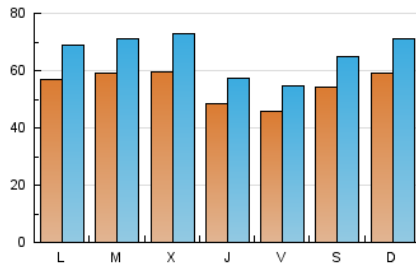

1. Cifras totales y promedios (Nacional)

MES - AÑO	NAVEGADORES UNICOS	VISITAS	PAGINAS
Julio - 2019	74.279	205.295	359.192
PROMEDIO DIARIO	5.514	6.622	11.587
PROMEDIO LUNES-VIERNES	5.461	6.566	11.804
PROMEDIO SABADO-DOMINGO	5.666	6.785	10.963
PAGINAS / VISITAS	1,75		
DURACION MEDIA VISITAS	0:01:14		
DURACION MEDIA PAGINAS	0:01:39		

2. Secciones (Nacional)

	PAGINAS	%
HOME	66.962	18.64 %
RESTO	292.230	81.36 %

3. Por día del mes (Nacional)

Día	N. únicos	Visitas	Páginas	Día	N. únicos	Visitas	Páginas	Día	N. únicos	Visitas	Páginas
1	6.012	7.573	15.795	11	6.531	7.420	13.369	21	6.492	8.030	14.060
2	5.639	7.070	12.647	12	3.871	4.583	7.716	22	6.135	7.496	15.047
3	3.918	4.662	8.847	13	5.306	6.400	9.799	23	6.213	7.199	12.815
4	4.008	4.951	8.874	14	4.671	5.509	9.013	24	4.395	5.328	8.904
5	5.718	6.794	11.187	15	4.896	5.796	9.722	25	4.115	4.911	8.411
6	6.529	7.758	12.065	16	4.852	5.768	11.233	26	4.281	5.130	8.372
7	6.701	8.080	12.784	17	5.602	7.085	18.839	27	5.871	7.061	10.790
8	5.195	6.343	10.766	18	4.776	5.678	11.402	28	5.780	6.769	10.906
9	6.604	7.982	12.650	19	4.482	5.313	9.367	29	6.260	7.227	10.819
10	6.398	7.718	12.093	20	3.977	4.670	8.285	30	6.222	7.444	12.312
								31	9.471	11.547	20.303

4. Gráficas (Nacional)

4.1 Por día de la semana (promedio)

N. únicos / Visitas (x 100)

Páginas (x 100)

4.2 Por franja horaria (promedio)

Visitas (x 1000)

Páginas (x 1000)

4.3 Por meses