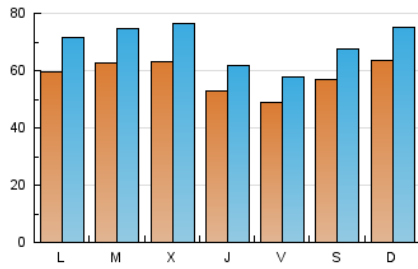

1. Cifras totales y promedios (Nacional e Internacional)

MES - AÑO	NAVEGADORES UNICOS	VISITAS	PAGINAS
Julio - 2019	84.240	216.278	372.796
PROMEDIO DIARIO	5.856	6.977	12.026
PROMEDIO LUNES-VIERNES	5.804	6.921	12.248
PROMEDIO SABADO-DOMINGO	6.005	7.137	11.388
PAGINAS / VISITAS	1,72		
DURACION MEDIA VISITAS	0:01:11		
DURACION MEDIA PAGINAS	0:01:39		

2. Secciones (Nacional e Internacional)

	PAGINAS	%
HOME	67.595	18.13 %
RESTO	305.201	81.87 %

3. Por día del mes (Nacional e Internacional)

Día	N. únicos	Visitas	Páginas	Día	N. únicos	Visitas	Páginas	Día	N. únicos	Visitas	Páginas
1	6.122	7.774	16.047	11	6.680	7.591	13.571	21	6.768	8.319	14.400
2	5.791	7.235	12.885	12	3.999	4.720	7.875	22	6.372	7.726	15.321
3	4.054	4.801	9.022	13	5.424	6.528	9.957	23	6.365	7.366	13.037
4	4.168	5.118	9.079	14	4.803	5.653	9.255	24	4.535	5.478	9.075
5	6.015	7.100	11.541	15	5.207	6.119	10.075	25	4.229	5.031	8.585
6	7.093	8.367	12.753	16	5.548	6.474	12.116	26	4.421	5.273	8.627
7	7.889	9.269	14.193	17	6.759	8.238	20.273	27	6.001	7.201	10.968
8	5.475	6.645	11.163	18	6.082	6.993	13.047	28	5.886	6.881	11.039
9	6.871	8.270	13.019	19	5.196	6.037	10.235	29	6.638	7.582	11.216
10	6.610	7.967	12.437	20	4.179	4.877	8.537	30	6.664	7.893	12.830
								31	9.683	11.752	20.618

4. Gráficas (Nacional e Internacional)

4.1 Por día de la semana (promedio)

N. únicos / Visitas (x 100)

Páginas (x 100)

4.2 Por franja horaria (promedio)

Visitas (x 1000)

Páginas (x 1000)

4.3 Por meses