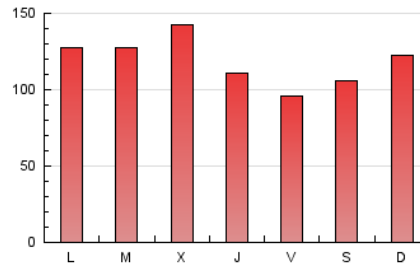

1. Cifras totales y promedios (Nacional e Internacional)

MES - AÑO	NAVEGADORES UNICOS	VISITAS	PAGINAS
Julio - 2019	84.240	216.278	372.796
PROMEDIO DIARIO	5.856	6.977	12.026
PROMEDIO LUNES-VIERNES	5.804	6.921	12.248
PROMEDIO SABADO-DOMINGO	6.005	7.137	11.388
PAGINAS / VISITAS	1,72		
DURACION MEDIA VISITAS	0:01:11		
DURACION MEDIA PAGINAS	0:01:39		

2. Secciones (Nacional e Internacional)

	PAGINAS	%
HOME	67.595	18.13 %
RESTO	305.201	81.87 %

3. Por día del mes (Nacional e Internacional)

Día	N. únicos	Visitas	Páginas	Día	N. únicos	Visitas	Páginas	Día	N. únicos	Visitas	Páginas
1	6.122	7.774	16.047	11	6.680	7.591	13.571	21	6.768	8.319	14.400
2	5.791	7.235	12.885	12	3.999	4.720	7.875	22	6.372	7.726	15.321
3	4.054	4.801	9.022	13	5.424	6.528	9.957	23	6.365	7.366	13.037
4	4.168	5.118	9.079	14	4.803	5.653	9.255	24	4.535	5.478	9.075
5	6.015	7.100	11.541	15	5.207	6.119	10.075	25	4.229	5.031	8.585
6	7.093	8.367	12.753	16	5.548	6.474	12.116	26	4.421	5.273	8.627
7	7.889	9.269	14.193	17	6.759	8.238	20.273	27	6.001	7.201	10.968
8	5.475	6.645	11.163	18	6.082	6.993	13.047	28	5.886	6.881	11.039
9	6.871	8.270	13.019	19	5.196	6.037	10.235	29	6.638	7.582	11.216
10	6.610	7.967	12.437	20	4.179	4.877	8.537	30	6.664	7.893	12.830
								31	9.683	11.752	20.618

4. Gráficas (Nacional e Internacional)

4.1 Por día de la semana (promedio)

N. únicos / Visitas (x 100)

Páginas (x 100)

4.2 Por franja horaria (promedio)

Visitas (x 1000)

Páginas (x 1000)

4.3 Por meses