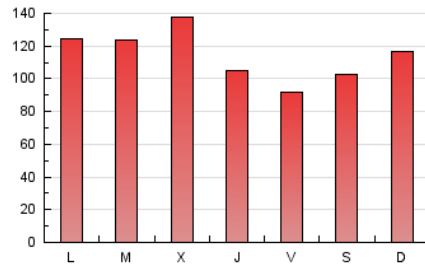

1. Cifras totales y promedios (Nacional)

MES - AÑO	NAVEGADORES UNICOS	VISITAS	PAGINAS
Julio - 2019	74.279	205.295	359.192
PROMEDIO DIARIO	5.514	6.622	11.587
PROMEDIO LUNES-VIERNES	5.461	6.566	11.804
PROMEDIO SABADO-DOMINGO	5.666	6.785	10.963
PAGINAS / VISITAS	1,75		
DURACION MEDIA VISITAS	0:01:14		
DURACION MEDIA PAGINAS	0:01:39		

2. Secciones (Nacional)

	PAGINAS	%
HOME	66.962	18.64 %
RESTO	292.230	81.36 %

3. Por día del mes (Nacional)

Día	N. únicos	Visitas	Páginas	Día	N. únicos	Visitas	Páginas	Día	N. únicos	Visitas	Páginas
1	6.012	7.573	15.795	11	6.531	7.420	13.369	21	6.492	8.030	14.060
2	5.639	7.070	12.647	12	3.871	4.583	7.716	22	6.135	7.496	15.047
3	3.918	4.662	8.847	13	5.306	6.400	9.799	23	6.213	7.199	12.815
4	4.008	4.951	8.874	14	4.671	5.509	9.013	24	4.395	5.328	8.904
5	5.718	6.794	11.187	15	4.896	5.796	9.722	25	4.115	4.911	8.411
6	6.529	7.758	12.065	16	4.852	5.768	11.233	26	4.281	5.130	8.372
7	6.701	8.080	12.784	17	5.602	7.085	18.839	27	5.871	7.061	10.790
8	5.195	6.343	10.766	18	4.776	5.678	11.402	28	5.780	6.769	10.906
9	6.604	7.982	12.650	19	4.482	5.313	9.367	29	6.260	7.227	10.819
10	6.398	7.718	12.093	20	3.977	4.670	8.285	30	6.222	7.444	12.312
								31	9.471	11.547	20.303

4. Gráficas (Nacional)

4.1 Por día de la semana (promedio)

N. únicos / Visitas (x 100)

Páginas (x 100)

4.2 Por franja horaria (promedio)

Visitas (x 1000)

Páginas (x 1000)

4.3 Por meses