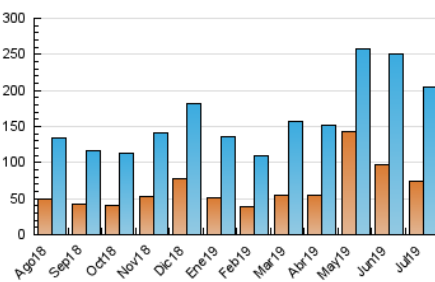

4.3 Por meses

N. únicos / Visitas (x 1000)