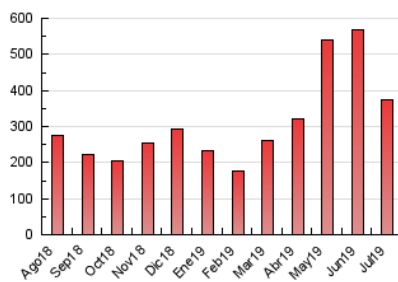

Páginas (x 1000)