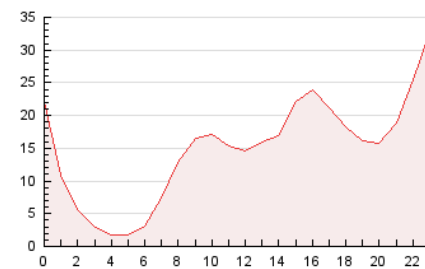

2. Secciones (Nacional)

	PAGINAS	%
HOME	66.962	18.64 %
RESTO	292.230	81.36 %

3. Por día del mes (Nacional)

Día	N. únicos	Visitas	Páginas	Día	N. únicos	Visitas	Páginas	Día	N. únicos	Visitas	Páginas
1	6.012	7.573	15.795	11	6.531	7.420	13.369	21	6.492	8.030	14.060
2	5.639	7.070	12.647	12	3.871	4.583	7.716	22	6.135	7.496	15.047
3	3.918	4.662	8.847	13	5.306	6.400	9.799	23	6.213	7.199	12.815
4	4.008	4.951	8.874	14	4.671	5.509	9.013	24	4.395	5.328	8.904
5	5.718	6.794	11.187	15	4.896	5.796	9.722	25	4.115	4.911	8.411
6	6.529	7.758	12.065	16	4.852	5.768	11.233	26	4.281	5.130	8.372
7	6.701	8.080	12.784	17	5.602	7.085	18.839	27	5.871	7.061	10.790
8	5.195	6.343	10.766	18	4.776	5.678	11.402	28	5.780	6.769	10.906
9	6.604	7.982	12.650	19	4.482	5.313	9.367	29	6.260	7.227	10.819
10	6.398	7.718	12.093	20	3.977	4.670	8.285	30	6.222	7.444	12.312
								31	9.471	11.547	20.303

4. Gráficas (Nacional)

4.1 Por día de la semana (promedio)

N. únicos / Visitas (x 100)

Páginas (x 100)

4.2 Por franja horaria (promedio)

Visitas (x 1000)

Páginas (x 1000)

4.3 Por meses