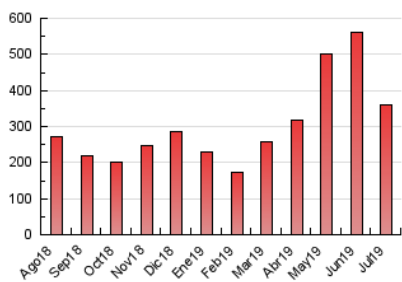

Páginas (x 1000)