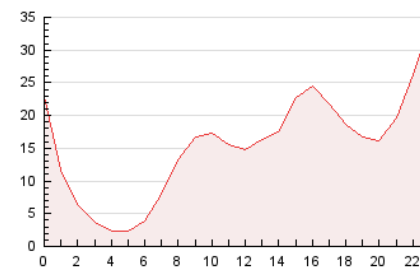

2. Secciones (Nacional e Internacional)

	PAGINAS	%
HOME	67.595	18.13 %
RESTO	305.201	81.87 %

3. Por día del mes (Nacional e Internacional)

Día	N. únicos	Visitas	Páginas	Día	N. únicos	Visitas	Páginas	Día	N. únicos	Visitas	Páginas
1	6.122	7.774	16.047	11	6.680	7.591	13.571	21	6.768	8.319	14.400
2	5.791	7.235	12.885	12	3.999	4.720	7.875	22	6.372	7.726	15.321
3	4.054	4.801	9.022	13	5.424	6.528	9.957	23	6.365	7.366	13.037
4	4.168	5.118	9.079	14	4.803	5.653	9.255	24	4.535	5.478	9.075
5	6.015	7.100	11.541	15	5.207	6.119	10.075	25	4.229	5.031	8.585
6	7.093	8.367	12.753	16	5.548	6.474	12.116	26	4.421	5.273	8.627
7	7.889	9.269	14.193	17	6.759	8.238	20.273	27	6.001	7.201	10.968
8	5.475	6.645	11.163	18	6.082	6.993	13.047	28	5.886	6.881	11.039
9	6.871	8.270	13.019	19	5.196	6.037	10.235	29	6.638	7.582	11.216
10	6.610	7.967	12.437	20	4.179	4.877	8.537	30	6.664	7.893	12.830
								31	9.683	11.752	20.618

4. Gráficas (Nacional e Internacional)

4.1 Por día de la semana (promedio)

N. únicos / Visitas (x 100)

Páginas (x 100)

4.2 Por franja horaria (promedio)

Visitas (x 1000)

Páginas (x 1000)

4.3 Por meses