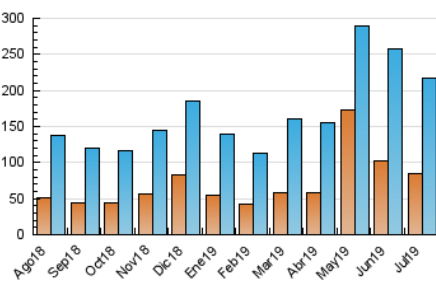

4.3 Por meses

N. únicos / Visitas (x 1000)