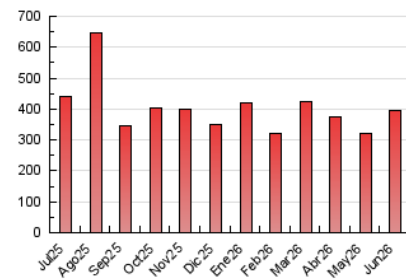

Páginas (x 1000)