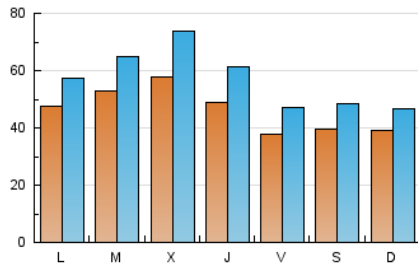

1. Cifras totales y promedios (Nacional)

MES - AÑO	NAVEGADORES UNICOS	VISITAS	PAGINAS
Junio - 2026	62.339	172.979	387.542
PROMEDIO DIARIO	4.649	5.730	12.918
PROMEDIO LUNES-VIERNES	4.909	6.086	12.973
PROMEDIO SABADO-DOMINGO	3.934	4.752	12.767
PAGINAS / VISITAS	2,25		
DURACION MEDIA VISITAS	0:02:14		
TIEMPO INTERACCIÓN MEDIO	0:02:48		

2. Secciones (Nacional)

	PAGINAS	%
HOME	71.685	18.50 %
RESTO	315.857	81.50 %

3. Por día del mes (Nacional)

Día	N. únicos	Visitas	Páginas	Día	N. únicos	Visitas	Páginas	Día	N. únicos	Visitas	Páginas
1	6.547	8.129	19.068	11	3.541	4.231	7.519	21	3.385	3.977	10.062
2	12.432	15.889	32.763	12	3.347	4.096	9.581	22	3.211	3.906	8.447
3	11.187	14.925	31.400	13	2.956	3.754	18.873	23	3.579	4.379	9.452
4	8.898	11.560	24.647	14	3.281	4.034	12.582	24	4.277	5.217	11.719
5	5.664	7.558	18.516	15	4.420	5.347	13.434	25	4.099	5.036	10.900
6	5.178	6.602	13.776	16	2.674	3.201	6.923	26	3.173	3.676	7.121
7	3.876	4.801	13.916	17	2.682	3.334	6.116	27	3.306	3.808	6.065
8	4.440	5.309	13.294	18	3.064	3.705	6.578	28	5.184	5.804	10.832
9	2.998	3.589	7.359	19	2.947	3.592	6.972	29	5.168	5.870	12.413
10	4.967	6.053	9.582	20	4.305	5.232	16.030	30	4.675	5.299	11.602

4. Gráficas (Nacional)

4.1 Por día de la semana (promedio)

N. únicos / Visitas (x 100)

Páginas (x 100)

4.2 Por franja horaria (promedio)

Visitas_ (x 1000)

Páginas (x 1000)

4.3 Por meses