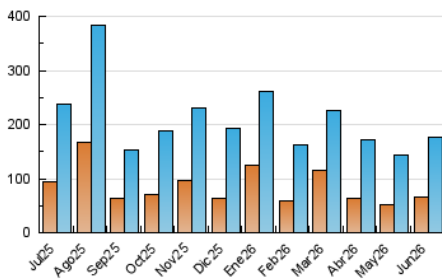

4.3 Por meses

N. únicos / Visitas (x 1000)