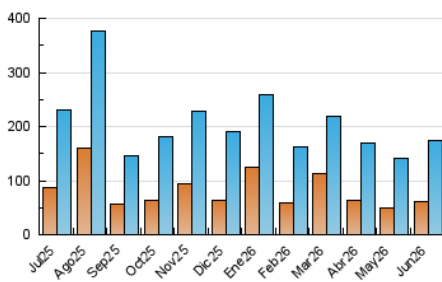

1. Cifras totales y promedios (Nacional)

MES - AÑO	NAVEGADORES UNICOS	VISITAS	PAGINAS
Junio - 2026	62.339	172.979	387.542
PROMEDIO DIARIO	4.649	5.730	12.918
PROMEDIO LUNES-VIERNES	4.909	6.086	12.973
PROMEDIO SABADO-DOMINGO	3.934	4.752	12.767
PAGINAS / VISITAS	2,25		
DURACION MEDIA VISITAS	0:02:14		
TIEMPO INTERACCIÓN MEDIO	0:02:48		

2. Secciones (Nacional)

	PAGINAS	%
HOME	71.685	18.50 %
RESTO	315.857	81.50 %

3. Por día del mes (Nacional)

Día	N. únicos	Visitas	Páginas	Día	N. únicos	Visitas	Páginas	Día	N. únicos	Visitas	Páginas
1	6.547	8.129	19.068	11	3.541	4.231	7.519	21	3.385	3.977	10.062
2	12.432	15.889	32.763	12	3.347	4.096	9.581	22	3.211	3.906	8.447
3	11.187	14.925	31.400	13	2.956	3.754	18.873	23	3.579	4.379	9.452
4	8.898	11.560	24.647	14	3.281	4.034	12.582	24	4.277	5.217	11.719
5	5.664	7.558	18.516	15	4.420	5.347	13.434	25	4.099	5.036	10.900
6	5.178	6.602	13.776	16	2.674	3.201	6.923	26	3.173	3.676	7.121
7	3.876	4.801	13.916	17	2.682	3.334	6.116	27	3.306	3.808	6.065
8	4.440	5.309	13.294	18	3.064	3.705	6.578	28	5.184	5.804	10.832
9	2.998	3.589	7.359	19	2.947	3.592	6.972	29	5.168	5.870	12.413
10	4.967	6.053	9.582	20	4.305	5.232	16.030	30	4.675	5.299	11.602

4. Gráficas (Nacional)

4.1 Por día de la semana (promedio)

N. únicos / Visitas (x 100)

Páginas (x 100)

4.2 Por franja horaria (promedio)

Visitas_ (x 1000)

Páginas (x 1000)

4.3 Por meses

N. únicos / Visitas (x 1000)

Páginas (x 1000)

5. Observaciones

Este Medio Electrónico de Comunicación ha sido medido por la herramienta Google Analytics de Google (GA4).

6. Definiciones básicas (Para más información ver Normas Técnicas para el Control de los Medios Electrónicos de Comunicación)