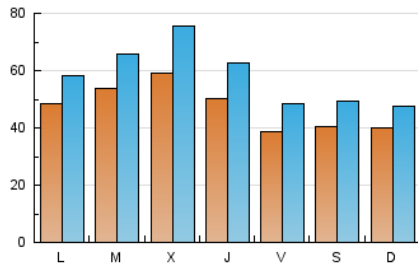

1. Cifras totales y promedios (Nacional e Internacional)

MES - AÑO	NAVEGADORES UNICOS	VISITAS	PAGINAS
Junio - 2026	64.819	176.360	393.601
PROMEDIO DIARIO	4.753	5.845	13.120
PROMEDIO LUNES-VIERNES	5.019	6.207	13.186
PROMEDIO SABADO-DOMINGO	4.022	4.848	12.938
PAGINAS / VISITAS	2,24		
DURACION MEDIA VISITAS	0:02:13		
TIEMPO INTERACCIÓN MEDIO	0:02:43		

2. Secciones (Nacional e Internacional)

	PAGINAS	%
HOME	73.020	18.55 %
RESTO	320.581	81.45 %

3. Por día del mes (Nacional e Internacional)

Día	N. únicos	Visitas	Páginas	Día	N. únicos	Visitas	Páginas	Día	N. únicos	Visitas	Páginas
1	6.619	8.203	19.267	11	3.620	4.309	7.643	21	3.503	4.106	10.328
2	12.625	16.089	33.126	12	3.430	4.185	9.687	22	3.346	4.047	8.662
3	11.341	15.172	31.715	13	3.059	3.849	18.996	23	3.724	4.509	9.650
4	8.981	11.662	24.955	14	3.393	4.160	12.715	24	4.396	5.343	11.936
5	5.742	7.632	18.766	15	4.579	5.523	13.646	25	4.227	5.172	11.111
6	5.231	6.662	13.908	16	2.826	3.367	7.222	26	3.261	3.782	7.245
7	3.921	4.863	14.011	17	2.792	3.473	6.309	27	3.381	3.898	6.199
8	4.499	5.361	13.437	18	3.237	3.891	6.832	28	5.247	5.873	11.081
9	3.057	3.657	7.464	19	3.065	3.707	7.192	29	5.249	5.957	12.772
10	5.067	6.151	9.720	20	4.439	5.375	16.264	30	4.745	5.366	11.742

4. Gráficas (Nacional e Internacional)

4.1 Por día de la semana (promedio)

N. únicos / Visitas (x 100)

Páginas (x 100)

4.2 Por franja horaria (promedio)

Visitas_ (x 1000)

Páginas (x 1000)

4.3 Por meses