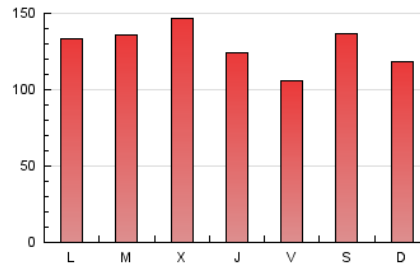

1. Cifras totales y promedios (Nacional)

MES - AÑO	NAVEGADORES UNICOS	VISITAS	PAGINAS
Junio - 2026	62.339	172.979	387.542
PROMEDIO DIARIO	4.649	5.730	12.918
PROMEDIO LUNES-VIERNES	4.909	6.086	12.973
PROMEDIO SABADO-DOMINGO	3.934	4.752	12.767
PAGINAS / VISITAS	2,25		
DURACION MEDIA VISITAS	0:02:14		
TIEMPO INTERACCIÓN MEDIO	0:02:48		

2. Secciones (Nacional)

	PAGINAS	%
HOME	71.685	18.50 %
RESTO	315.857	81.50 %

3. Por día del mes (Nacional)

Día	N. únicos	Visitas	Páginas	Día	N. únicos	Visitas	Páginas	Día	N. únicos	Visitas	Páginas
1	6.547	8.129	19.068	11	3.541	4.231	7.519	21	3.385	3.977	10.062
2	12.432	15.889	32.763	12	3.347	4.096	9.581	22	3.211	3.906	8.447
3	11.187	14.925	31.400	13	2.956	3.754	18.873	23	3.579	4.379	9.452
4	8.898	11.560	24.647	14	3.281	4.034	12.582	24	4.277	5.217	11.719
5	5.664	7.558	18.516	15	4.420	5.347	13.434	25	4.099	5.036	10.900
6	5.178	6.602	13.776	16	2.674	3.201	6.923	26	3.173	3.676	7.121
7	3.876	4.801	13.916	17	2.682	3.334	6.116	27	3.306	3.808	6.065
8	4.440	5.309	13.294	18	3.064	3.705	6.578	28	5.184	5.804	10.832
9	2.998	3.589	7.359	19	2.947	3.592	6.972	29	5.168	5.870	12.413
10	4.967	6.053	9.582	20	4.305	5.232	16.030	30	4.675	5.299	11.602

4. Gráficas (Nacional)

4.1 Por día de la semana (promedio)

N. únicos / Visitas (x 100)

Páginas (x 100)

4.2 Por franja horaria (promedio)

Visitas_ (x 1000)

Páginas (x 1000)

4.3 Por meses