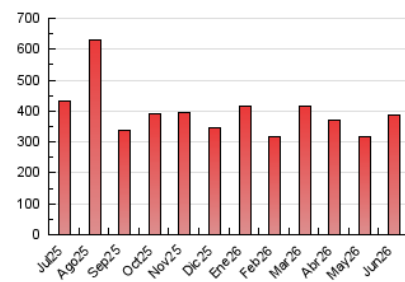

1. Cifras totales y promedios (Nacional)

MES - AÑO	NAVEGADORES UNICOS	VISITAS	PAGINAS
Junio - 2026	62.339	172.979	387.542
PROMEDIO DIARIO	4.649	5.730	12.918
PROMEDIO LUNES-VIERNES	4.909	6.086	12.973
PROMEDIO SABADO-DOMINGO	3.934	4.752	12.767
PAGINAS / VISITAS	2,25		
DURACION MEDIA VISITAS	0:02:14		
TIEMPO INTERACCIÓN MEDIO	0:02:48		

2. Secciones (Nacional)

	PAGINAS	%
HOME	71.685	18.50 %
RESTO	315.857	81.50 %

3. Por día del mes (Nacional)

Día	N. únicos	Visitas	Páginas	Día	N. únicos	Visitas	Páginas	Día	N. únicos	Visitas	Páginas
1	6.547	8.129	19.068	11	3.541	4.231	7.519	21	3.385	3.977	10.062
2	12.432	15.889	32.763	12	3.347	4.096	9.581	22	3.211	3.906	8.447
3	11.187	14.925	31.400	13	2.956	3.754	18.873	23	3.579	4.379	9.452
4	8.898	11.560	24.647	14	3.281	4.034	12.582	24	4.277	5.217	11.719
5	5.664	7.558	18.516	15	4.420	5.347	13.434	25	4.099	5.036	10.900
6	5.178	6.602	13.776	16	2.674	3.201	6.923	26	3.173	3.676	7.121
7	3.876	4.801	13.916	17	2.682	3.334	6.116	27	3.306	3.808	6.065
8	4.440	5.309	13.294	18	3.064	3.705	6.578	28	5.184	5.804	10.832
9	2.998	3.589	7.359	19	2.947	3.592	6.972	29	5.168	5.870	12.413
10	4.967	6.053	9.582	20	4.305	5.232	16.030	30	4.675	5.299	11.602

4. Gráficas (Nacional)

4.1 Por día de la semana (promedio)

N. únicos / Visitas (x 100)

Páginas (x 100)

4.2 Por franja horaria (promedio)

Visitas_ (x 1000)

Páginas (x 1000)

4.3 Por meses

N. únicos / Visitas (x 1000)

Páginas (x 1000)

5. Observaciones

Este Medio Electrónico de Comunicación ha sido medido por la herramienta Google Analytics de Google (GA4).

6. Definiciones básicas (Para más información ver Normas Técnicas para el Control de los Medios Electrónicos de Comunicación)