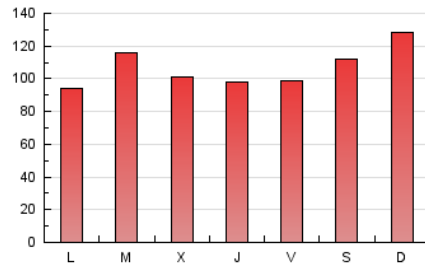

1. Cifras totales y promedios (Nacional e Internacional)

MES - AÑO	NAVEGADORES UNICOS	VISITAS	PAGINAS
Junio - 2020	83.280	199.512	320.307
PROMEDIO DIARIO	5.695	6.650	10.677
PROMEDIO LUNES-VIERNES	5.450	6.372	10.193
PROMEDIO SABADO-DOMINGO	6.369	7.416	12.008
PAGINAS / VISITAS	1,61		
DURACION MEDIA VISITAS	0:01:07		
DURACION MEDIA PAGINAS	0:01:50		

2. Secciones (Nacional e Internacional)

	PAGINAS	%
HOME	61.479	19.19 %
RESTO	258.828	80.81 %

3. Por día del mes (Nacional e Internacional)

Día	N. únicos	Visitas	Páginas	Día	N. únicos	Visitas	Páginas	Día	N. únicos	Visitas	Páginas
1	4.180	5.015	7.969	11	5.495	6.631	12.083	21	5.292	6.372	10.529
2	8.257	9.835	14.889	12	4.795	5.819	10.290	22	5.844	6.900	11.197
3	5.423	6.475	10.394	13	5.800	6.885	11.280	23	10.955	11.654	15.198
4	5.777	6.779	10.962	14	5.367	6.490	11.619	24	4.882	5.787	9.523
5	4.935	5.711	9.150	15	4.432	5.315	8.683	25	3.955	4.556	7.641
6	6.030	7.168	11.412	16	5.869	6.684	9.844	26	4.639	5.526	9.571
7	7.472	8.685	13.784	17	5.795	6.567	9.652	27	5.481	6.495	11.663
8	5.501	6.594	10.982	18	4.485	5.182	8.440	28	8.935	9.930	15.252
9	5.426	6.473	11.002	19	5.785	6.844	10.559	29	4.443	5.107	8.079
10	5.230	6.298	10.944	20	6.577	7.302	10.522	30	3.793	4.433	7.194

4. Gráficas (Nacional e Internacional)

4.1 Por día de la semana (promedio)

N. únicos / Visitas (x 100)

Páginas (x 100)

4.2 Por franja horaria (promedio)

Visitas (x 1000)

Páginas (x 1000)

4.3 Por meses