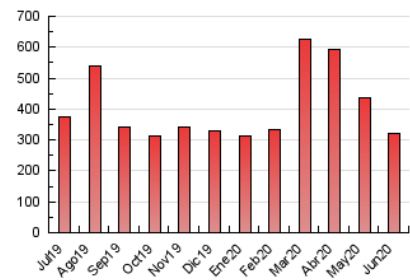

Páginas (x 1000)