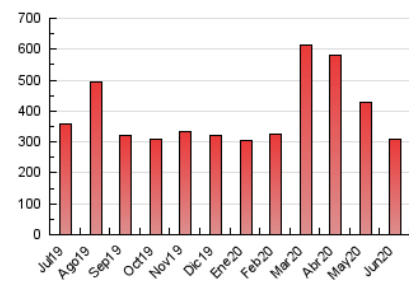

Páginas (x 1000)