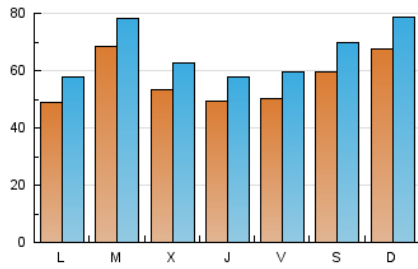

1. Cifras totales y promedios (Nacional e Internacional)

MES - AÑO	NAVEGADORES UNICOS	VISITAS	PAGINAS
Junio - 2020	83.280	199.512	320.307
PROMEDIO DIARIO	5.695	6.650	10.677
PROMEDIO LUNES-VIERNES	5.450	6.372	10.193
PROMEDIO SABADO-DOMINGO	6.369	7.416	12.008
PAGINAS / VISITAS	1,61		
DURACION MEDIA VISITAS	0:01:07		
DURACION MEDIA PAGINAS	0:01:50		

2. Secciones (Nacional e Internacional)

	PAGINAS	%
HOME	61.479	19.19 %
RESTO	258.828	80.81 %

3. Por día del mes (Nacional e Internacional)

Día	N. únicos	Visitas	Páginas	Día	N. únicos	Visitas	Páginas	Día	N. únicos	Visitas	Páginas
1	4.180	5.015	7.969	11	5.495	6.631	12.083	21	5.292	6.372	10.529
2	8.257	9.835	14.889	12	4.795	5.819	10.290	22	5.844	6.900	11.197
3	5.423	6.475	10.394	13	5.800	6.885	11.280	23	10.955	11.654	15.198
4	5.777	6.779	10.962	14	5.367	6.490	11.619	24	4.882	5.787	9.523
5	4.935	5.711	9.150	15	4.432	5.315	8.683	25	3.955	4.556	7.641
6	6.030	7.168	11.412	16	5.869	6.684	9.844	26	4.639	5.526	9.571
7	7.472	8.685	13.784	17	5.795	6.567	9.652	27	5.481	6.495	11.663
8	5.501	6.594	10.982	18	4.485	5.182	8.440	28	8.935	9.930	15.252
9	5.426	6.473	11.002	19	5.785	6.844	10.559	29	4.443	5.107	8.079
10	5.230	6.298	10.944	20	6.577	7.302	10.522	30	3.793	4.433	7.194

4. Gráficas (Nacional e Internacional)

4.1 Por día de la semana (promedio)

N. únicos / Visitas (x 100)

Páginas (x 100)

4.2 Por franja horaria (promedio)

Visitas (x 1000)

Páginas (x 1000)

4.3 Por meses