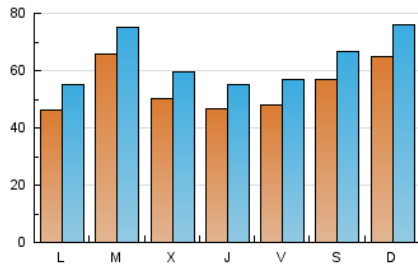

1. Cifras totales y promedios (Nacional)

MES - AÑO	NAVEGADORES UNICOS	VISITAS	PAGINAS
Junio - 2020	75.929	190.924	310.037
PROMEDIO DIARIO	5.421	6.364	10.335
PROMEDIO LUNES-VIERNES	5.177	6.086	9.847
PROMEDIO SABADO-DOMINGO	6.090	7.129	11.675
PAGINAS / VISITAS	1,62		
DURACION MEDIA VISITAS	0:01:08		
DURACION MEDIA PAGINAS	0:01:50		

2. Secciones (Nacional)

	PAGINAS	%
HOME	60.598	19.55 %
RESTO	249.439	80.45 %

3. Por día del mes (Nacional)

Día	N. únicos	Visitas	Páginas	Día	N. únicos	Visitas	Páginas	Día	N. únicos	Visitas	Páginas
1	3.950	4.775	7.692	11	5.230	6.353	11.720	21	5.029	6.097	10.225
2	7.890	9.441	14.407	12	4.557	5.568	9.984	22	5.577	6.626	10.825
3	5.006	6.036	9.877	13	5.549	6.626	10.982	23	10.725	11.417	14.933
4	5.460	6.440	10.532	14	5.136	6.254	11.334	24	4.594	5.488	9.174
5	4.642	5.409	8.796	15	4.204	5.076	8.411	25	3.699	4.290	7.307
6	5.737	6.872	11.086	16	5.636	6.443	9.546	26	4.384	5.263	9.273
7	7.119	8.322	13.363	17	5.549	6.308	9.326	27	5.201	6.206	11.319
8	5.219	6.295	10.627	18	4.220	4.908	8.115	28	8.668	9.643	14.920
9	5.149	6.168	10.638	19	5.531	6.572	10.232	29	4.173	4.828	7.719
10	4.963	6.023	10.622	20	6.282	7.013	10.171	30	3.536	4.164	6.881

4. Gráficas (Nacional)

4.1 Por día de la semana (promedio)

N. únicos / Visitas (x 100)

Páginas (x 100)

4.2 Por franja horaria (promedio)

Visitas (x 1000)

Páginas (x 1000)

4.3 Por meses