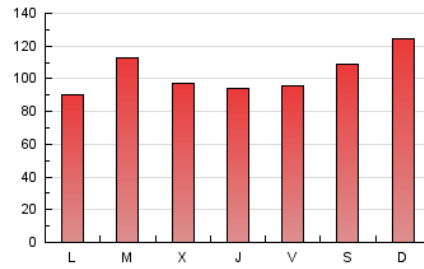

1. Cifras totales y promedios (Nacional)

MES - AÑO	NAVEGADORES UNICOS	VISITAS	PAGINAS
Junio - 2020	75.929	190.924	310.037
PROMEDIO DIARIO	5.421	6.364	10.335
PROMEDIO LUNES-VIERNES	5.177	6.086	9.847
PROMEDIO SABADO-DOMINGO	6.090	7.129	11.675
PAGINAS / VISITAS	1,62		
DURACION MEDIA VISITAS	0:01:08		
DURACION MEDIA PAGINAS	0:01:50		

2. Secciones (Nacional)

	PAGINAS	%
HOME	60.598	19.55 %
RESTO	249.439	80.45 %

3. Por día del mes (Nacional)

Día	N. únicos	Visitas	Páginas	Día	N. únicos	Visitas	Páginas	Día	N. únicos	Visitas	Páginas
1	3.950	4.775	7.692	11	5.230	6.353	11.720	21	5.029	6.097	10.225
2	7.890	9.441	14.407	12	4.557	5.568	9.984	22	5.577	6.626	10.825
3	5.006	6.036	9.877	13	5.549	6.626	10.982	23	10.725	11.417	14.933
4	5.460	6.440	10.532	14	5.136	6.254	11.334	24	4.594	5.488	9.174
5	4.642	5.409	8.796	15	4.204	5.076	8.411	25	3.699	4.290	7.307
6	5.737	6.872	11.086	16	5.636	6.443	9.546	26	4.384	5.263	9.273
7	7.119	8.322	13.363	17	5.549	6.308	9.326	27	5.201	6.206	11.319
8	5.219	6.295	10.627	18	4.220	4.908	8.115	28	8.668	9.643	14.920
9	5.149	6.168	10.638	19	5.531	6.572	10.232	29	4.173	4.828	7.719
10	4.963	6.023	10.622	20	6.282	7.013	10.171	30	3.536	4.164	6.881

4. Gráficas (Nacional)

4.1 Por día de la semana (promedio)

N. únicos / Visitas (x 100)

Páginas (x 100)

4.2 Por franja horaria (promedio)

Visitas (x 1000)

Páginas (x 1000)

4.3 Por meses