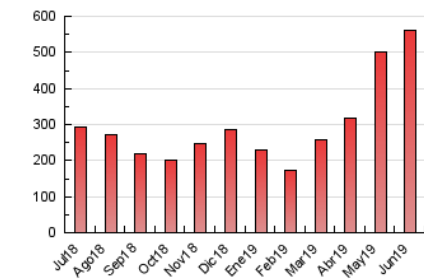

Páginas (x 1000)