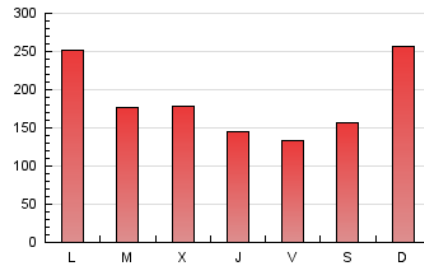

1. Cifras totales y promedios (Nacional)

MES - AÑO	NAVEGADORES UNICOS	VISITAS	PAGINAS
Junio - 2019	96.193	251.026	559.855
PROMEDIO DIARIO	6.758	8.368	18.662
PROMEDIO LUNES-VIERNES	6.498	8.031	17.677
PROMEDIO SABADO-DOMINGO	7.278	9.041	20.631
PAGINAS / VISITAS	2,23		
DURACION MEDIA VISITAS	0:01:39		
DURACION MEDIA PAGINAS	0:01:21		

2. Secciones (Nacional)

	PAGINAS	%
HOME	112.567	20.11 %
RESTO	447.288	79.89 %

3. Por día del mes (Nacional)

Día	N. únicos	Visitas	Páginas	Día	N. únicos	Visitas	Páginas	Día	N. únicos	Visitas	Páginas
1	4.389	5.358	10.197	11	4.947	6.122	12.100	21	6.113	7.621	18.110
2	4.112	4.981	9.027	12	5.865	7.181	12.483	22	5.443	7.035	14.992
3	5.357	6.470	10.948	13	5.689	6.919	16.858	23	6.476	8.382	16.283
4	5.576	6.527	11.076	14	5.123	6.357	13.537	24	6.269	7.574	29.428
5	5.679	6.803	11.912	15	7.108	8.748	19.605	25	6.254	7.588	23.548
6	5.148	6.227	11.651	16	23.119	28.598	63.899	26	5.665	6.785	20.271
7	3.770	4.566	12.100	17	18.811	23.755	47.146	27	5.189	6.114	12.966
8	5.950	7.644	23.360	18	10.139	12.768	23.680	28	4.403	5.214	9.508
9	5.725	7.009	25.471	19	9.185	12.550	26.348	29	4.543	5.475	10.221
10	4.253	5.078	13.336	20	6.525	8.397	16.539	30	5.917	7.180	13.255

4. Gráficas (Nacional)

4.1 Por día de la semana (promedio)

N. únicos / Visitas (x 100)

Páginas (x 100)

4.2 Por franja horaria (promedio)

Visitas (x 1000)

Páginas (x 1000)

4.3 Por meses