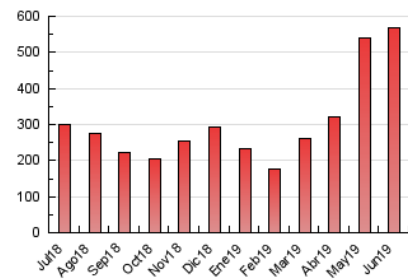

Páginas (x 1000)