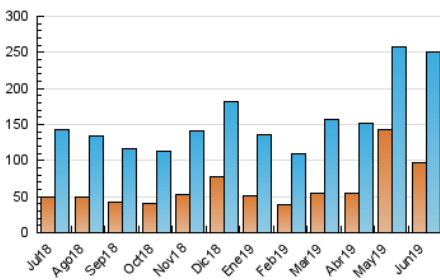

4.3 Por meses

N. únicos / Visitas (x 1000)