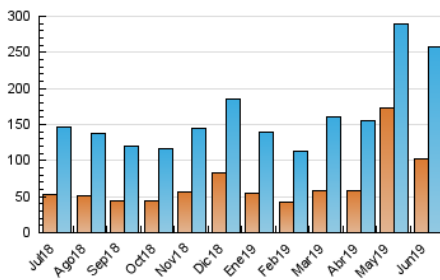

4.3 Por meses

N. únicos / Visitas (x 1000)