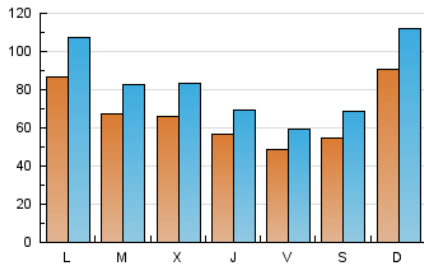

1. Cifras totales y promedios (Nacional)

MES - AÑO	NAVEGADORES UNICOS	VISITAS	PAGINAS
Junio - 2019	96.193	251.026	559.855
PROMEDIO DIARIO	6.758	8.368	18.662
PROMEDIO LUNES-VIERNES	6.498	8.031	17.677
PROMEDIO SABADO-DOMINGO	7.278	9.041	20.631
PAGINAS / VISITAS	2,23		
DURACION MEDIA VISITAS	0:01:39		
DURACION MEDIA PAGINAS	0:01:21		

2. Secciones (Nacional)

	PAGINAS	%
HOME	112.567	20.11 %
RESTO	447.288	79.89 %

3. Por día del mes (Nacional)

Día	N. únicos	Visitas	Páginas	Día	N. únicos	Visitas	Páginas	Día	N. únicos	Visitas	Páginas
1	4.389	5.358	10.197	11	4.947	6.122	12.100	21	6.113	7.621	18.110
2	4.112	4.981	9.027	12	5.865	7.181	12.483	22	5.443	7.035	14.992
3	5.357	6.470	10.948	13	5.689	6.919	16.858	23	6.476	8.382	16.283
4	5.576	6.527	11.076	14	5.123	6.357	13.537	24	6.269	7.574	29.428
5	5.679	6.803	11.912	15	7.108	8.748	19.605	25	6.254	7.588	23.548
6	5.148	6.227	11.651	16	23.119	28.598	63.899	26	5.665	6.785	20.271
7	3.770	4.566	12.100	17	18.811	23.755	47.146	27	5.189	6.114	12.966
8	5.950	7.644	23.360	18	10.139	12.768	23.680	28	4.403	5.214	9.508
9	5.725	7.009	25.471	19	9.185	12.550	26.348	29	4.543	5.475	10.221
10	4.253	5.078	13.336	20	6.525	8.397	16.539	30	5.917	7.180	13.255

4. Gráficas (Nacional)

4.1 Por día de la semana (promedio)

N. únicos / Visitas (x 100)

Páginas (x 100)

4.2 Por franja horaria (promedio)

Visitas (x 1000)

Páginas (x 1000)

4.3 Por meses