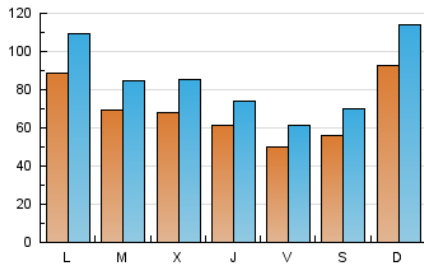

1. Cifras totales y promedios (Nacional e Internacional)

MES - AÑO	NAVEGADORES UNICOS	VISITAS	PAGINAS
Junio - 2019	101.720	257.832	569.368
PROMEDIO DIARIO	6.976	8.594	18.979
PROMEDIO LUNES-VIERNES	6.741	8.285	18.027
PROMEDIO SABADO-DOMINGO	7.446	9.213	20.882
PAGINAS / VISITAS	2,21		
DURACION MEDIA VISITAS	0:01:38		
DURACION MEDIA PAGINAS	0:01:21		

2. Secciones (Nacional e Internacional)

	PAGINAS	%
HOME	113.574	19.95 %
RESTO	455.794	80.05 %

3. Por día del mes (Nacional e Internacional)

Día	N. únicos	Visitas	Páginas	Día	N. únicos	Visitas	Páginas	Día	N. únicos	Visitas	Páginas
1	4.496	5.470	10.334	11	5.076	6.264	12.284	21	6.270	7.781	18.401
2	4.211	5.084	9.162	12	6.006	7.333	12.691	22	5.601	7.204	15.229
3	5.509	6.627	11.126	13	5.835	7.068	17.039	23	6.608	8.512	16.460
4	5.811	6.770	11.359	14	5.272	6.513	13.722	24	6.410	7.739	29.706
5	5.982	7.115	12.303	15	7.274	8.928	19.827	25	6.428	7.761	23.794
6	5.572	6.657	12.199	16	23.499	28.999	64.515	26	5.835	6.960	20.545
7	3.897	4.695	12.264	17	19.188	24.178	47.902	27	6.322	7.190	14.212
8	6.052	7.758	23.503	18	10.358	13.018	24.028	28	4.614	5.431	9.801
9	5.862	7.152	25.700	19	9.372	12.807	26.836	29	4.690	5.634	10.441
10	4.370	5.202	13.500	20	6.689	8.591	16.836	30	6.167	7.391	13.649

4. Gráficas (Nacional e Internacional)

4.1 Por día de la semana (promedio)

N. únicos / Visitas (x 100)

Páginas (x 100)

4.2 Por franja horaria (promedio)

Visitas (x 1000)

Páginas (x 1000)

4.3 Por meses