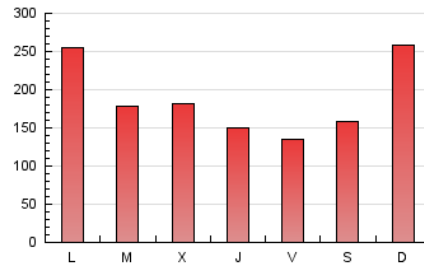

1. Cifras totales y promedios (Nacional e Internacional)

MES - AÑO	NAVEGADORES UNICOS	VISITAS	PAGINAS
Junio - 2019	101.720	257.832	569.368
PROMEDIO DIARIO	6.976	8.594	18.979
PROMEDIO LUNES-VIERNES	6.741	8.285	18.027
PROMEDIO SABADO-DOMINGO	7.446	9.213	20.882
PAGINAS / VISITAS	2,21		
DURACION MEDIA VISITAS	0:01:38		
DURACION MEDIA PAGINAS	0:01:21		

2. Secciones (Nacional e Internacional)

	PAGINAS	%
HOME	113.574	19.95 %
RESTO	455.794	80.05 %

3. Por día del mes (Nacional e Internacional)

Día	N. únicos	Visitas	Páginas	Día	N. únicos	Visitas	Páginas	Día	N. únicos	Visitas	Páginas
1	4.496	5.470	10.334	11	5.076	6.264	12.284	21	6.270	7.781	18.401
2	4.211	5.084	9.162	12	6.006	7.333	12.691	22	5.601	7.204	15.229
3	5.509	6.627	11.126	13	5.835	7.068	17.039	23	6.608	8.512	16.460
4	5.811	6.770	11.359	14	5.272	6.513	13.722	24	6.410	7.739	29.706
5	5.982	7.115	12.303	15	7.274	8.928	19.827	25	6.428	7.761	23.794
6	5.572	6.657	12.199	16	23.499	28.999	64.515	26	5.835	6.960	20.545
7	3.897	4.695	12.264	17	19.188	24.178	47.902	27	6.322	7.190	14.212
8	6.052	7.758	23.503	18	10.358	13.018	24.028	28	4.614	5.431	9.801
9	5.862	7.152	25.700	19	9.372	12.807	26.836	29	4.690	5.634	10.441
10	4.370	5.202	13.500	20	6.689	8.591	16.836	30	6.167	7.391	13.649

4. Gráficas (Nacional e Internacional)

4.1 Por día de la semana (promedio)

N. únicos / Visitas (x 100)

Páginas (x 100)

4.2 Por franja horaria (promedio)

Visitas (x 1000)

Páginas (x 1000)

4.3 Por meses