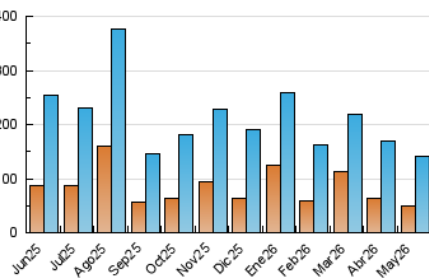

1. Cifras totales y promedios (Nacional)

MES - AÑO	NAVEGADORES UNICOS	VISITAS	PAGINAS
Mayo - 2026	49.751	142.282	317.074
PROMEDIO DIARIO	3.754	4.572	10.228
PROMEDIO LUNES-VIERNES	3.629	4.398	9.411
PROMEDIO SABADO-DOMINGO	4.015	4.939	11.945
PAGINAS / VISITAS	2,24		
DURACION MEDIA VISITAS	0:02:12		
TIEMPO INTERACCIÓN MEDIO	0:03:14		

2. Secciones (Nacional)

	PAGINAS	%
HOME	63.900	20.15 %
RESTO	253.174	79.85 %

3. Por día del mes (Nacional)

Día	N. únicos	Visitas	Páginas	Día	N. únicos	Visitas	Páginas	Día	N. únicos	Visitas	Páginas
1	2.327	2.865	8.099	11	3.607	4.443	13.075	21	4.563	5.470	8.945
2	2.465	3.013	8.468	12	3.432	4.235	9.346	22	3.690	4.506	7.657
3	2.395	3.011	6.352	13	3.304	4.136	9.978	23	4.737	5.656	11.487
4	4.286	5.070	8.922	14	3.547	4.371	8.156	24	6.246	7.352	16.323
5	4.158	4.819	7.821	15	2.676	3.345	6.237	25	3.643	4.340	9.687
6	5.165	6.132	11.423	16	3.124	3.849	8.848	26	2.676	3.274	8.965
7	3.242	3.845	7.092	17	3.523	4.384	11.989	27	3.906	4.840	11.172
8	3.057	3.807	6.971	18	5.067	6.151	18.778	28	3.528	4.245	7.988
9	4.042	4.921	11.631	19	3.099	3.778	9.300	29	4.510	5.443	10.313
10	3.912	5.018	19.263	20	2.736	3.243	7.697	30	4.196	5.318	10.123
								31	5.506	6.864	14.968

4. Gráficas (Nacional)

4.1 Por día de la semana (promedio)

N. únicos / Visitas (x 100)

Páginas (x 100)

4.2 Por franja horaria (promedio)

Visitas_ (x 1000)

Páginas (x 1000)

4.3 Por meses

N. únicos / Visitas (x 1000)

Páginas (x 1000)

5. Observaciones

Este Medio Electrónico de Comunicación ha sido medido por la herramienta Google Analytics de Google (GA4).

6. Definiciones básicas (Para más información ver Normas Técnicas para el Control de los Medios Electrónicos de Comunicación)