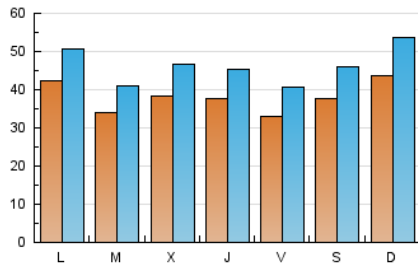

1. Cifras totales y promedios (Nacional e Internacional)

MES - AÑO	NAVEGADORES UNICOS	VISITAS	PAGINAS
Mayo - 2026	50.864	144.116	320.394
PROMEDIO DIARIO	3.808	4.633	10.335
PROMEDIO LUNES-VIERNES	3.687	4.462	9.510
PROMEDIO SABADO-DOMINGO	4.061	4.993	12.068
PAGINAS / VISITAS	2,23		
DURACION MEDIA VISITAS	0:02:12		
TIEMPO INTERACCIÓN MEDIO	0:03:12		

2. Secciones (Nacional e Internacional)

	PAGINAS	%
HOME	64.797	20.22 %
RESTO	255.597	79.78 %

3. Por día del mes (Nacional e Internacional)

Día	N. únicos	Visitas	Páginas	Día	N. únicos	Visitas	Páginas	Día	N. únicos	Visitas	Páginas
1	2.365	2.904	8.154	11	3.686	4.519	13.203	21	4.618	5.525	9.039
2	2.495	3.053	8.512	12	3.492	4.302	9.438	22	3.734	4.580	7.746
3	2.433	3.063	6.418	13	3.374	4.210	10.087	23	4.781	5.715	11.583
4	4.339	5.128	9.020	14	3.595	4.414	8.261	24	6.306	7.413	16.449
5	4.223	4.906	7.923	15	2.732	3.391	6.343	25	3.702	4.395	9.788
6	5.230	6.203	11.539	16	3.169	3.895	8.930	26	2.730	3.335	9.066
7	3.294	3.905	7.184	17	3.564	4.437	12.063	27	3.973	4.925	11.303
8	3.108	3.873	7.058	18	5.146	6.239	18.901	28	3.580	4.302	8.062
9	4.094	4.978	11.729	19	3.157	3.828	9.403	29	4.552	5.523	10.383
10	3.963	5.072	19.463	20	2.794	3.301	7.810	30	4.242	5.388	10.418
								31	5.565	6.916	15.118

4. Gráficas (Nacional e Internacional)

4.1 Por día de la semana (promedio)

N. únicos / Visitas (x 100)

Páginas (x 100)

4.2 Por franja horaria (promedio)

Visitas_ (x 1000)

Páginas (x 1000)

4.3 Por meses