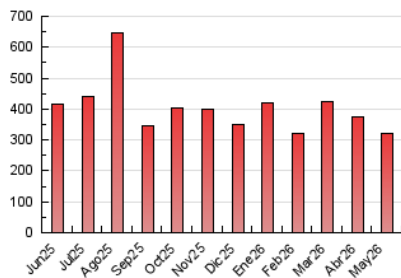

Páginas (x 1000)