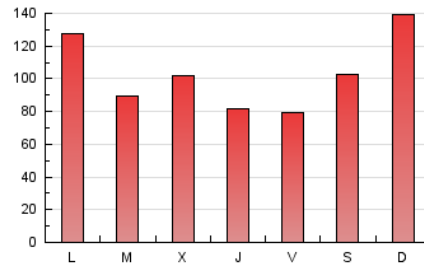

1. Cifras totales y promedios (Nacional e Internacional)

MES - AÑO	NAVEGADORES UNICOS	VISITAS	PAGINAS
Mayo - 2026	50.864	144.116	320.394
PROMEDIO DIARIO	3.808	4.633	10.335
PROMEDIO LUNES-VIERNES	3.687	4.462	9.510
PROMEDIO SABADO-DOMINGO	4.061	4.993	12.068
PAGINAS / VISITAS	2,23		
DURACION MEDIA VISITAS	0:02:12		
TIEMPO INTERACCIÓN MEDIO	0:03:12		

2. Secciones (Nacional e Internacional)

	PAGINAS	%
HOME	64.797	20.22 %
RESTO	255.597	79.78 %

3. Por día del mes (Nacional e Internacional)

Día	N. únicos	Visitas	Páginas	Día	N. únicos	Visitas	Páginas	Día	N. únicos	Visitas	Páginas
1	2.365	2.904	8.154	11	3.686	4.519	13.203	21	4.618	5.525	9.039
2	2.495	3.053	8.512	12	3.492	4.302	9.438	22	3.734	4.580	7.746
3	2.433	3.063	6.418	13	3.374	4.210	10.087	23	4.781	5.715	11.583
4	4.339	5.128	9.020	14	3.595	4.414	8.261	24	6.306	7.413	16.449
5	4.223	4.906	7.923	15	2.732	3.391	6.343	25	3.702	4.395	9.788
6	5.230	6.203	11.539	16	3.169	3.895	8.930	26	2.730	3.335	9.066
7	3.294	3.905	7.184	17	3.564	4.437	12.063	27	3.973	4.925	11.303
8	3.108	3.873	7.058	18	5.146	6.239	18.901	28	3.580	4.302	8.062
9	4.094	4.978	11.729	19	3.157	3.828	9.403	29	4.552	5.523	10.383
10	3.963	5.072	19.463	20	2.794	3.301	7.810	30	4.242	5.388	10.418
								31	5.565	6.916	15.118

4. Gráficas (Nacional e Internacional)

4.1 Por día de la semana (promedio)

N. únicos / Visitas (x 100)

Páginas (x 100)

4.2 Por franja horaria (promedio)

Visitas_ (x 1000)

Páginas (x 1000)

4.3 Por meses