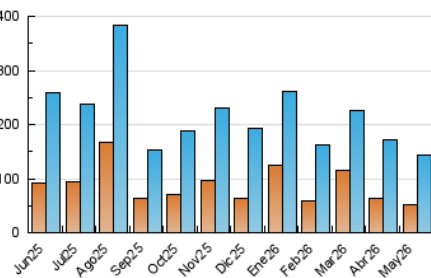

4.3 Por meses

N. únicos / Visitas (x 1000)