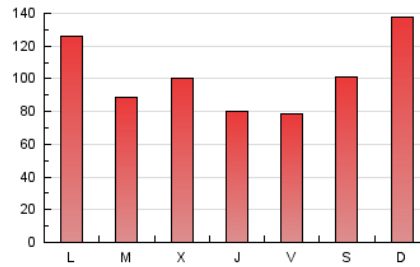

1. Cifras totales y promedios (Nacional)

MES - AÑO	NAVEGADORES UNICOS	VISITAS	PAGINAS
Mayo - 2026	49.751	142.282	317.074
PROMEDIO DIARIO	3.754	4.572	10.228
PROMEDIO LUNES-VIERNES	3.629	4.398	9.411
PROMEDIO SABADO-DOMINGO	4.015	4.939	11.945
PAGINAS / VISITAS	2,24		
DURACION MEDIA VISITAS	0:02:12		
TIEMPO INTERACCIÓN MEDIO	0:03:14		

2. Secciones (Nacional)

	PAGINAS	%
HOME	63.900	20.15 %
RESTO	253.174	79.85 %

3. Por día del mes (Nacional)

Día	N. únicos	Visitas	Páginas	Día	N. únicos	Visitas	Páginas	Día	N. únicos	Visitas	Páginas
1	2.327	2.865	8.099	11	3.607	4.443	13.075	21	4.563	5.470	8.945
2	2.465	3.013	8.468	12	3.432	4.235	9.346	22	3.690	4.506	7.657
3	2.395	3.011	6.352	13	3.304	4.136	9.978	23	4.737	5.656	11.487
4	4.286	5.070	8.922	14	3.547	4.371	8.156	24	6.246	7.352	16.323
5	4.158	4.819	7.821	15	2.676	3.345	6.237	25	3.643	4.340	9.687
6	5.165	6.132	11.423	16	3.124	3.849	8.848	26	2.676	3.274	8.965
7	3.242	3.845	7.092	17	3.523	4.384	11.989	27	3.906	4.840	11.172
8	3.057	3.807	6.971	18	5.067	6.151	18.778	28	3.528	4.245	7.988
9	4.042	4.921	11.631	19	3.099	3.778	9.300	29	4.510	5.443	10.313
10	3.912	5.018	19.263	20	2.736	3.243	7.697	30	4.196	5.318	10.123
								31	5.506	6.864	14.968

4. Gráficas (Nacional)

4.1 Por día de la semana (promedio)

N. únicos / Visitas (x 100)

Páginas (x 100)

4.2 Por franja horaria (promedio)

Visitas_ (x 1000)

Páginas (x 1000)

4.3 Por meses