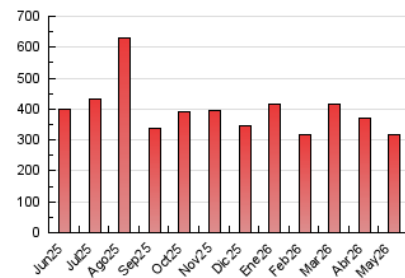

1. Cifras totales y promedios (Nacional)

MES - AÑO	NAVEGADORES UNICOS	VISITAS	PAGINAS
Mayo - 2026	49.751	142.282	317.074
PROMEDIO DIARIO	3.754	4.572	10.228
PROMEDIO LUNES-VIERNES	3.629	4.398	9.411
PROMEDIO SABADO-DOMINGO	4.015	4.939	11.945
PAGINAS / VISITAS	2,24		
DURACION MEDIA VISITAS	0:02:12		
TIEMPO INTERACCIÓN MEDIO	0:03:14		

2. Secciones (Nacional)

	PAGINAS	%
HOME	63.900	20.15 %
RESTO	253.174	79.85 %

3. Por día del mes (Nacional)

Día	N. únicos	Visitas	Páginas	Día	N. únicos	Visitas	Páginas	Día	N. únicos	Visitas	Páginas
1	2.327	2.865	8.099	11	3.607	4.443	13.075	21	4.563	5.470	8.945
2	2.465	3.013	8.468	12	3.432	4.235	9.346	22	3.690	4.506	7.657
3	2.395	3.011	6.352	13	3.304	4.136	9.978	23	4.737	5.656	11.487
4	4.286	5.070	8.922	14	3.547	4.371	8.156	24	6.246	7.352	16.323
5	4.158	4.819	7.821	15	2.676	3.345	6.237	25	3.643	4.340	9.687
6	5.165	6.132	11.423	16	3.124	3.849	8.848	26	2.676	3.274	8.965
7	3.242	3.845	7.092	17	3.523	4.384	11.989	27	3.906	4.840	11.172
8	3.057	3.807	6.971	18	5.067	6.151	18.778	28	3.528	4.245	7.988
9	4.042	4.921	11.631	19	3.099	3.778	9.300	29	4.510	5.443	10.313
10	3.912	5.018	19.263	20	2.736	3.243	7.697	30	4.196	5.318	10.123
								31	5.506	6.864	14.968

4. Gráficas (Nacional)

4.1 Por día de la semana (promedio)

N. únicos / Visitas (x 100)

Páginas (x 100)

4.2 Por franja horaria (promedio)

Visitas_ (x 1000)

Páginas (x 1000)

4.3 Por meses

N. únicos / Visitas (x 1000)

Páginas (x 1000)

5. Observaciones

Este Medio Electrónico de Comunicación ha sido medido por la herramienta Google Analytics de Google (GA4).

6. Definiciones básicas (Para más información ver Normas Técnicas para el Control de los Medios Electrónicos de Comunicación)