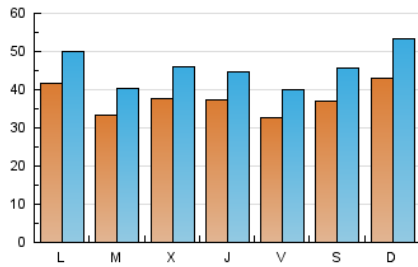

1. Cifras totales y promedios (Nacional)

MES - AÑO	NAVEGADORES UNICOS	VISITAS	PAGINAS
Mayo - 2026	49.751	142.282	317.074
PROMEDIO DIARIO	3.754	4.572	10.228
PROMEDIO LUNES-VIERNES	3.629	4.398	9.411
PROMEDIO SABADO-DOMINGO	4.015	4.939	11.945
PAGINAS / VISITAS	2,24		
DURACION MEDIA VISITAS	0:02:12		
TIEMPO INTERACCIÓN MEDIO	0:03:14		

2. Secciones (Nacional)

	PAGINAS	%
HOME	63.900	20.15 %
RESTO	253.174	79.85 %

3. Por día del mes (Nacional)

Día	N. únicos	Visitas	Páginas	Día	N. únicos	Visitas	Páginas	Día	N. únicos	Visitas	Páginas
1	2.327	2.865	8.099	11	3.607	4.443	13.075	21	4.563	5.470	8.945
2	2.465	3.013	8.468	12	3.432	4.235	9.346	22	3.690	4.506	7.657
3	2.395	3.011	6.352	13	3.304	4.136	9.978	23	4.737	5.656	11.487
4	4.286	5.070	8.922	14	3.547	4.371	8.156	24	6.246	7.352	16.323
5	4.158	4.819	7.821	15	2.676	3.345	6.237	25	3.643	4.340	9.687
6	5.165	6.132	11.423	16	3.124	3.849	8.848	26	2.676	3.274	8.965
7	3.242	3.845	7.092	17	3.523	4.384	11.989	27	3.906	4.840	11.172
8	3.057	3.807	6.971	18	5.067	6.151	18.778	28	3.528	4.245	7.988
9	4.042	4.921	11.631	19	3.099	3.778	9.300	29	4.510	5.443	10.313
10	3.912	5.018	19.263	20	2.736	3.243	7.697	30	4.196	5.318	10.123
								31	5.506	6.864	14.968

4. Gráficas (Nacional)

4.1 Por día de la semana (promedio)

N. únicos / Visitas (x 100)

Páginas (x 100)

4.2 Por franja horaria (promedio)

Visitas_ (x 1000)

Páginas (x 1000)

4.3 Por meses