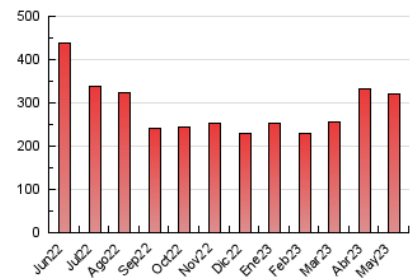

Páginas (x 1000)