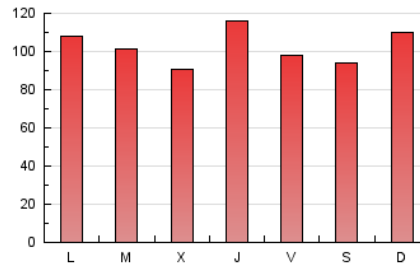

1. Cifras totales y promedios (Nacional)

MES - AÑO	NAVEGADORES UNICOS	VISITAS	PAGINAS
Mayo - 2023	65.247	200.760	317.531
PROMEDIO DIARIO	5.237	6.476	10.243
PROMEDIO LUNES-VIERNES	5.304	6.507	10.253
PROMEDIO SABADO-DOMINGO	5.045	6.388	10.213
PAGINAS / VISITAS	1,58		
DURACION MEDIA VISITAS	0:01:14		
DURACION MEDIA PAGINAS	0:02:06		

2. Secciones (Nacional)

	PAGINAS	%
HOME	63.946	20.14 %
RESTO	253.585	79.86 %

3. Por día del mes (Nacional)

Día	N. únicos	Visitas	Páginas	Día	N. únicos	Visitas	Páginas	Día	N. únicos	Visitas	Páginas
1	7.605	8.816	13.066	11	5.960	7.053	10.257	21	4.130	5.128	7.822
2	6.912	8.173	11.866	12	4.389	5.291	8.261	22	5.191	6.298	9.363
3	8.362	10.131	14.230	13	4.329	5.465	8.662	23	3.575	4.349	6.967
4	10.876	12.629	17.603	14	4.658	5.803	9.057	24	4.020	4.960	8.203
5	5.699	6.754	10.267	15	2.271	2.580	4.425	25	4.084	5.132	8.979
6	4.604	5.451	8.123	16	4.445	5.706	9.768	26	4.374	5.762	10.588
7	7.376	8.580	12.375	17	4.765	5.961	10.326	27	5.063	6.451	10.652
8	4.509	5.413	8.207	18	4.624	5.780	9.503	28	5.485	8.118	14.865
9	6.043	7.443	10.878	19	4.860	6.228	10.062	29	7.279	10.221	19.098
10	1.865	1.995	2.887	20	4.711	6.109	10.146	30	5.475	6.918	11.238
								31	4.817	6.062	9.787

4. Gráficas (Nacional)

4.1 Por día de la semana (promedio)

N. únicos / Visitas (x 100)

Páginas (x 100)

4.2 Por franja horaria (promedio)

Visitas_ (x 1000)

Páginas (x 1000)

4.3 Por meses