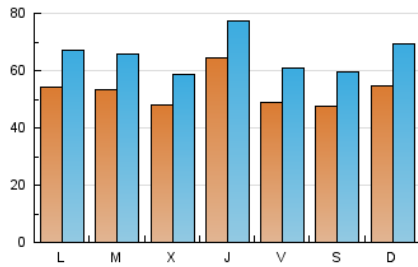

1. Cifras totales y promedios (Nacional e Internacional)

MES - AÑO	NAVEGADORES UNICOS	VISITAS	PAGINAS
Mayo - 2023	66.457	202.642	320.106
PROMEDIO DIARIO	5.293	6.537	10.326
PROMEDIO LUNES-VIERNES	5.361	6.569	10.338
PROMEDIO SABADO-DOMINGO	5.097	6.445	10.293
PAGINAS / VISITAS	1,58		
DURACION MEDIA VISITAS	0:01:14		
DURACION MEDIA PAGINAS	0:02:06		

2. Secciones (Nacional e Internacional)

	PAGINAS	%
HOME	64.355	20.10 %
RESTO	255.751	79.90 %

3. Por día del mes (Nacional e Internacional)

Día	N. únicos	Visitas	Páginas	Día	N. únicos	Visitas	Páginas	Día	N. únicos	Visitas	Páginas
1	7.651	8.861	13.116	11	6.022	7.119	10.338	21	4.173	5.174	7.874
2	6.965	8.242	11.954	12	4.499	5.420	8.427	22	5.241	6.354	9.453
3	8.423	10.203	14.329	13	4.431	5.572	8.798	23	3.628	4.407	7.047
4	10.965	12.709	17.709	14	4.699	5.846	9.111	24	4.071	5.016	8.298
5	5.763	6.825	10.373	15	2.292	2.607	4.453	25	4.126	5.180	9.039
6	4.663	5.515	8.222	16	4.495	5.767	9.845	26	4.401	5.796	10.637
7	7.423	8.637	12.446	17	4.833	6.044	10.438	27	5.100	6.489	10.726
8	4.566	5.480	8.303	18	4.681	5.844	9.601	28	5.521	8.157	14.937
9	6.120	7.524	10.997	19	4.904	6.279	10.125	29	7.360	10.290	19.178
10	1.888	2.019	2.907	20	4.764	6.167	10.228	30	5.545	6.995	11.333
								31	4.856	6.104	9.864

4. Gráficas (Nacional e Internacional)

4.1 Por día de la semana (promedio)

N. únicos / Visitas (x 100)

Páginas (x 100)

4.2 Por franja horaria (promedio)

Visitas_ (x 1000)

Páginas (x 1000)

4.3 Por meses