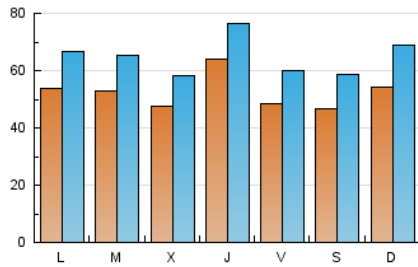

1. Cifras totales y promedios (Nacional)

MES - AÑO	NAVEGADORES UNICOS	VISITAS	PAGINAS
Mayo - 2023	65.247	200.760	317.531
PROMEDIO DIARIO	5.237	6.476	10.243
PROMEDIO LUNES-VIERNES	5.304	6.507	10.253
PROMEDIO SABADO-DOMINGO	5.045	6.388	10.213
PAGINAS / VISITAS	1,58		
DURACION MEDIA VISITAS	0:01:14		
DURACION MEDIA PAGINAS	0:02:06		

2. Secciones (Nacional)

	PAGINAS	%
HOME	63.946	20.14 %
RESTO	253.585	79.86 %

3. Por día del mes (Nacional)

Día	N. únicos	Visitas	Páginas	Día	N. únicos	Visitas	Páginas	Día	N. únicos	Visitas	Páginas
1	7.605	8.816	13.066	11	5.960	7.053	10.257	21	4.130	5.128	7.822
2	6.912	8.173	11.866	12	4.389	5.291	8.261	22	5.191	6.298	9.363
3	8.362	10.131	14.230	13	4.329	5.465	8.662	23	3.575	4.349	6.967
4	10.876	12.629	17.603	14	4.658	5.803	9.057	24	4.020	4.960	8.203
5	5.699	6.754	10.267	15	2.271	2.580	4.425	25	4.084	5.132	8.979
6	4.604	5.451	8.123	16	4.445	5.706	9.768	26	4.374	5.762	10.588
7	7.376	8.580	12.375	17	4.765	5.961	10.326	27	5.063	6.451	10.652
8	4.509	5.413	8.207	18	4.624	5.780	9.503	28	5.485	8.118	14.865
9	6.043	7.443	10.878	19	4.860	6.228	10.062	29	7.279	10.221	19.098
10	1.865	1.995	2.887	20	4.711	6.109	10.146	30	5.475	6.918	11.238
								31	4.817	6.062	9.787

4. Gráficas (Nacional)

4.1 Por día de la semana (promedio)

N. únicos / Visitas (x 100)

Páginas (x 100)

4.2 Por franja horaria (promedio)

Visitas_ (x 1000)

Páginas (x 1000)

4.3 Por meses