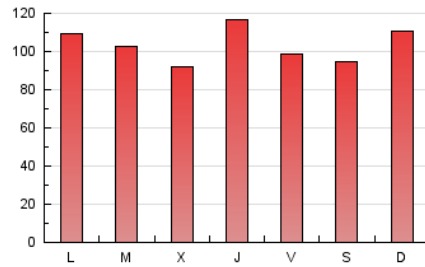

1. Cifras totales y promedios (Nacional e Internacional)

MES - AÑO	NAVEGADORES UNICOS	VISITAS	PAGINAS
Mayo - 2023	66.457	202.642	320.106
PROMEDIO DIARIO	5.293	6.537	10.326
PROMEDIO LUNES-VIERNES	5.361	6.569	10.338
PROMEDIO SABADO-DOMINGO	5.097	6.445	10.293
PAGINAS / VISITAS	1,58		
DURACION MEDIA VISITAS	0:01:14		
DURACION MEDIA PAGINAS	0:02:06		

2. Secciones (Nacional e Internacional)

	PAGINAS	%
HOME	64.355	20.10 %
RESTO	255.751	79.90 %

3. Por día del mes (Nacional e Internacional)

Día	N. únicos	Visitas	Páginas	Día	N. únicos	Visitas	Páginas	Día	N. únicos	Visitas	Páginas
1	7.651	8.861	13.116	11	6.022	7.119	10.338	21	4.173	5.174	7.874
2	6.965	8.242	11.954	12	4.499	5.420	8.427	22	5.241	6.354	9.453
3	8.423	10.203	14.329	13	4.431	5.572	8.798	23	3.628	4.407	7.047
4	10.965	12.709	17.709	14	4.699	5.846	9.111	24	4.071	5.016	8.298
5	5.763	6.825	10.373	15	2.292	2.607	4.453	25	4.126	5.180	9.039
6	4.663	5.515	8.222	16	4.495	5.767	9.845	26	4.401	5.796	10.637
7	7.423	8.637	12.446	17	4.833	6.044	10.438	27	5.100	6.489	10.726
8	4.566	5.480	8.303	18	4.681	5.844	9.601	28	5.521	8.157	14.937
9	6.120	7.524	10.997	19	4.904	6.279	10.125	29	7.360	10.290	19.178
10	1.888	2.019	2.907	20	4.764	6.167	10.228	30	5.545	6.995	11.333
								31	4.856	6.104	9.864

4. Gráficas (Nacional e Internacional)

4.1 Por día de la semana (promedio)

N. únicos / Visitas (x 100)

Páginas (x 100)

4.2 Por franja horaria (promedio)

Visitas_ (x 1000)

Páginas (x 1000)

4.3 Por meses