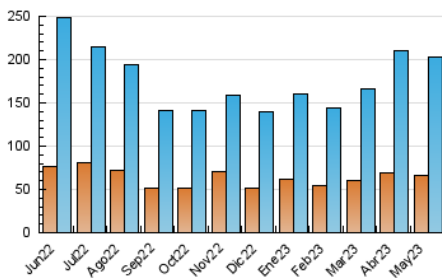

4.3 Por meses

N. únicos / Visitas (x 1000)