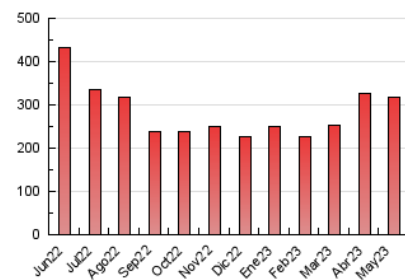

Páginas (x 1000)