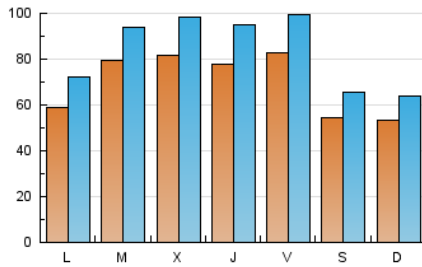

4. Gráficas (Nacional)

4.1 Por día de la semana (promedio)

N. únicos / Visitas (x 100)