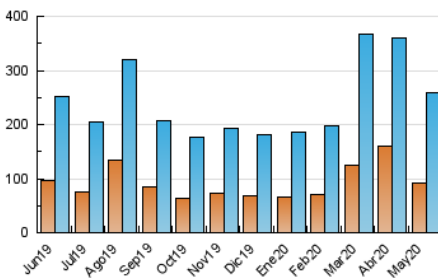

#### 3. Por día del mes (Nacional)

Día	N. únicos	Visitas	Páginas	Día	N. únicos	Visitas	Páginas	Día	N. únicos	Visitas	Páginas
1	7.316	8.790	14.902	11	6.265	7.299	11.974	21	9.092	11.093	18.140
2	4.392	5.160	8.468	12	14.386	16.701	25.879	22	7.117	8.572	14.875
3	4.180	5.099	8.612	13	10.305	12.146	19.532	23	4.280	5.125	9.302
4	4.703	5.839	9.728	14	7.591	9.563	16.201	24	3.301	4.006	7.116
5	5.328	6.405	10.657	15	8.912	11.379	19.475	25	6.036	7.417	12.217
6	11.789	14.263	21.912	16	7.546	9.247	15.796	26	6.014	7.099	11.224
7	9.960	11.940	18.705	17	7.675	9.317	16.241	27	3.615	4.345	7.313
8	13.123	15.210	22.867	18	6.611	8.271	15.273	28	4.446	5.366	8.878
9	7.159	8.603	14.647	19	5.972	7.260	13.458	29	4.843	5.734	9.321
10	7.478	8.804	13.893	20	6.953	8.645	15.082	30	3.926	4.586	7.457
								31	3.898	4.640	7.513

##### 4.1 Por día de la semana (promedio)

N. únicos / Visitas (x 100)

Páginas (x 100)

##### 4.2 Por franja horaria (promedio)

Visitas (x 1000)

Páginas (x 1000)

##### 4.3 Por meses

N. únicos / Visitas (x 1000)

Páginas (x 1000)