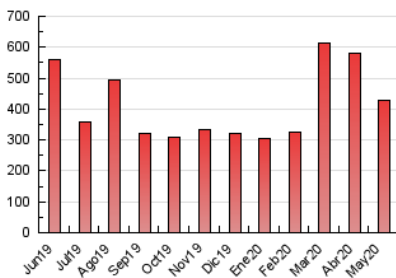

#### 3. Por día del mes (Nacional)

Día	N. únicos	Visitas	Páginas	Día	N. únicos	Visitas	Páginas	Día	N. únicos	Visitas	Páginas
1	7.316	8.790	14.902	11	6.265	7.299	11.974	21	9.092	11.093	18.140
2	4.392	5.160	8.468	12	14.386	16.701	25.879	22	7.117	8.572	14.875
3	4.180	5.099	8.612	13	10.305	12.146	19.532	23	4.280	5.125	9.302
4	4.703	5.839	9.728	14	7.591	9.563	16.201	24	3.301	4.006	7.116
5	5.328	6.405	10.657	15	8.912	11.379	19.475	25	6.036	7.417	12.217
6	11.789	14.263	21.912	16	7.546	9.247	15.796	26	6.014	7.099	11.224
7	9.960	11.940	18.705	17	7.675	9.317	16.241	27	3.615	4.345	7.313
8	13.123	15.210	22.867	18	6.611	8.271	15.273	28	4.446	5.366	8.878
9	7.159	8.603	14.647	19	5.972	7.260	13.458	29	4.843	5.734	9.321
10	7.478	8.804	13.893	20	6.953	8.645	15.082	30	3.926	4.586	7.457
								31	3.898	4.640	7.513

##### 4.1 Por día de la semana (promedio)

N. únicos / Visitas (x 100)

Páginas (x 100)

##### 4.2 Por franja horaria (promedio)

Visitas (x 1000)

Páginas (x 1000)

##### 4.3 Por meses

N. únicos / Visitas (x 1000)

Páginas (x 1000)