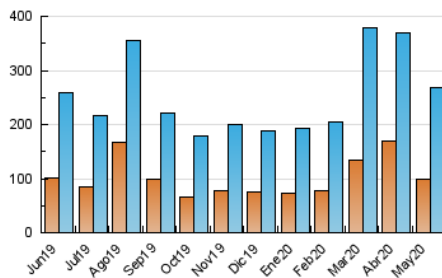

### 3. Por día del mes (Nacional e Internacional)

Día	N. únicos	Visitas	Páginas	Día	N. únicos	Visitas	Páginas	Día	N. únicos	Visitas	Páginas
1	7.575	9.064	15.237	11	6.531	7.595	12.355	21	9.437	11.446	18.573
2	4.605	5.380	8.785	12	14.807	17.127	26.419	22	7.409	8.879	15.263
3	4.371	5.300	8.858	13	10.629	12.507	19.989	23	4.578	5.427	9.655
4	4.906	6.053	9.994	14	7.865	9.877	16.579	24	3.542	4.253	7.430
5	5.566	6.655	10.957	15	9.208	11.685	19.863	25	6.331	7.711	12.609
6	12.067	14.600	22.310	16	7.848	9.561	16.191	26	6.317	7.416	11.608
7	10.303	12.312	19.154	17	8.035	9.689	16.682	27	3.882	4.634	7.702
8	13.513	15.600	23.353	18	6.871	8.532	15.587	28	4.724	5.659	9.219
9	7.415	8.888	14.998	19	6.257	7.592	13.864	29	5.136	6.037	9.666
10	7.731	9.079	14.233	20	7.288	8.997	15.518	30	4.181	4.858	7.768
								31	4.127	4.873	7.783

4. Gráficas (Nacional e Internacional)

4.1 Por día de la semana (promedio)

N. únicos / Visitas (x 100)

Páginas (x 100)

4.2 Por franja horaria (promedio)

Visitas (x 1000)

Páginas (x 1000)

4.3 Por meses

N. únicos / Visitas (x 1000)

Páginas (x 1000)