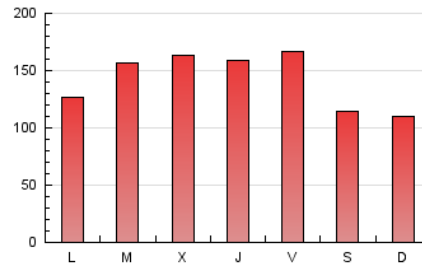

### 1. Cifras totales y promedios (Nacional e Internacional)

MES - AÑO	NAVEGADORES UNICOS	VISITAS	PAGINAS
Mayo - 2020	98.991	267.286	438.202
<b>PROMEDIO DIARIO</b>	<b>7.195</b>	<b>8.622</b>	<b>14.136</b>
<b>PROMEDIO LUNES-VIERNES</b>	7.934	9.523	15.515
<b>PROMEDIO SABADO-DOMINGO</b>	5.643	6.731	11.238
<b>PAGINAS / VISITAS</b>	1,64		
<b>DURACION MEDIA VISITAS</b>	0:01:14		
<b>DURACION MEDIA PAGINAS</b>	0:01:56		

### 3. Por día del mes (Nacional e Internacional)

Día	N. únicos	Visitas	Páginas	Día	N. únicos	Visitas	Páginas	Día	N. únicos	Visitas	Páginas
1	7.575	9.064	15.237	11	6.531	7.595	12.355	21	9.437	11.446	18.573
2	4.605	5.380	8.785	12	14.807	17.127	26.419	22	7.409	8.879	15.263
3	4.371	5.300	8.858	13	10.629	12.507	19.989	23	4.578	5.427	9.655
4	4.906	6.053	9.994	14	7.865	9.877	16.579	24	3.542	4.253	7.430
5	5.566	6.655	10.957	15	9.208	11.685	19.863	25	6.331	7.711	12.609
6	12.067	14.600	22.310	16	7.848	9.561	16.191	26	6.317	7.416	11.608
7	10.303	12.312	19.154	17	8.035	9.689	16.682	27	3.882	4.634	7.702
8	13.513	15.600	23.353	18	6.871	8.532	15.587	28	4.724	5.659	9.219
9	7.415	8.888	14.998	19	6.257	7.592	13.864	29	5.136	6.037	9.666
10	7.731	9.079	14.233	20	7.288	8.997	15.518	30	4.181	4.858	7.768
								31	4.127	4.873	7.783

4. Gráficas (Nacional e Internacional)

4.1 Por día de la semana (promedio)

N. únicos / Visitas (x 100)

Páginas (x 100)

4.2 Por franja horaria (promedio)

Visitas (x 1000)

Páginas (x 1000)

4.3 Por meses