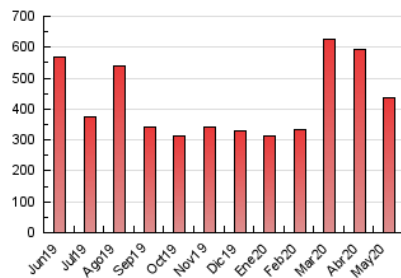

### 1. Cifras totales y promedios (Nacional e Internacional)

MES - AÑO	NAVEGADORES UNICOS	VISITAS	PAGINAS
Mayo - 2020	98.991	267.286	438.202
<b>PROMEDIO DIARIO</b>	<b>7.195</b>	<b>8.622</b>	<b>14.136</b>
<b>PROMEDIO LUNES-VIERNES</b>	7.934	9.523	15.515
<b>PROMEDIO SABADO-DOMINGO</b>	5.643	6.731	11.238
<b>PAGINAS / VISITAS</b>	1,64		
<b>DURACION MEDIA VISITAS</b>	0:01:14		
<b>DURACION MEDIA PAGINAS</b>	0:01:56		

### 3. Por día del mes (Nacional e Internacional)

Día	N. únicos	Visitas	Páginas	Día	N. únicos	Visitas	Páginas	Día	N. únicos	Visitas	Páginas
1	7.575	9.064	15.237	11	6.531	7.595	12.355	21	9.437	11.446	18.573
2	4.605	5.380	8.785	12	14.807	17.127	26.419	22	7.409	8.879	15.263
3	4.371	5.300	8.858	13	10.629	12.507	19.989	23	4.578	5.427	9.655
4	4.906	6.053	9.994	14	7.865	9.877	16.579	24	3.542	4.253	7.430
5	5.566	6.655	10.957	15	9.208	11.685	19.863	25	6.331	7.711	12.609
6	12.067	14.600	22.310	16	7.848	9.561	16.191	26	6.317	7.416	11.608
7	10.303	12.312	19.154	17	8.035	9.689	16.682	27	3.882	4.634	7.702
8	13.513	15.600	23.353	18	6.871	8.532	15.587	28	4.724	5.659	9.219
9	7.415	8.888	14.998	19	6.257	7.592	13.864	29	5.136	6.037	9.666
10	7.731	9.079	14.233	20	7.288	8.997	15.518	30	4.181	4.858	7.768
								31	4.127	4.873	7.783

4. Gráficas (Nacional e Internacional)

4.1 Por día de la semana (promedio)

N. únicos / Visitas (x 100)

Páginas (x 100)

4.2 Por franja horaria (promedio)

Visitas (x 1000)

Páginas (x 1000)

4.3 Por meses

N. únicos / Visitas (x 1000)

Páginas (x 1000)