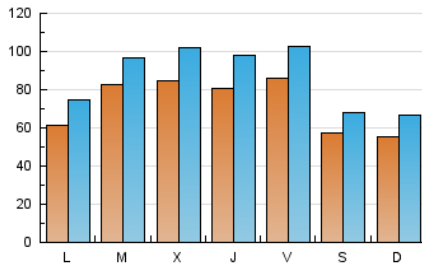

4. Gráficas (Nacional e Internacional)

4.1 Por día de la semana (promedio)

N. únicos / Visitas (x 100)