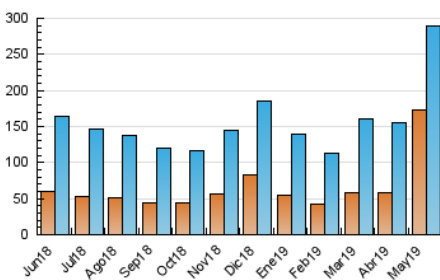

### 3. Por día del mes (Nacional e Internacional)

Día	N. únicos	Visitas	Páginas	Día	N. únicos	Visitas	Páginas	Día	N. únicos	Visitas	Páginas
1	4.265	5.216	15.377	11	12.246	12.905	17.131	21	4.292	5.283	9.738
2	4.027	4.861	26.363	12	20.671	21.918	33.148	22	4.908	5.925	13.877
3	3.453	4.231	12.500	13	25.816	27.025	37.827	23	7.301	8.519	14.041
4	3.320	3.985	8.837	14	18.135	18.764	27.818	24	7.863	8.933	14.665
5	3.635	4.433	9.472	15	11.421	12.247	19.839	25	5.533	6.430	13.275
6	15.178	19.586	32.713	16	9.374	10.260	16.881	26	8.964	11.609	31.403
7	8.428	9.497	17.697	17	7.970	9.131	17.359	27	8.556	10.848	24.976
8	6.862	8.024	13.155	18	5.809	6.872	17.335	28	4.702	5.565	11.111
9	8.675	10.246	15.992	19	4.036	4.809	11.200	29	3.924	4.767	8.978
10	12.710	14.093	20.803	20	4.252	5.183	10.444	30	3.953	4.669	8.732
								31	3.469	4.093	7.649

4. Gráficas (Nacional e Internacional)

4.1 Por día de la semana (promedio)

N. únicos / Visitas (x 100)

Páginas (x 100)

4.2 Por franja horaria (promedio)

Visitas (x 1000)

Páginas (x 1000)

4.3 Por meses

N. únicos / Visitas (x 1000)

Páginas (x 1000)