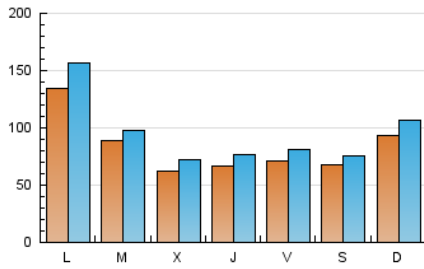

4. Gráficas (Nacional e Internacional)

4.1 Por día de la semana (promedio)

N. únicos / Visitas (x 100)