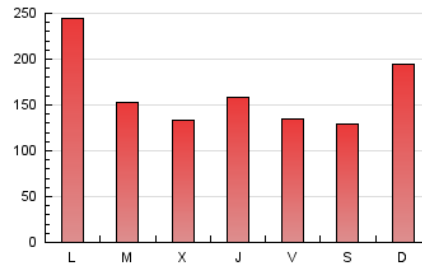

#### 2. Secciones (Nacional)

	PAGINAS	%
<b>HOME</b>	84.377	16.81 %
<b>RESTO</b>	417.455	83.19 %

#### 3. Por día del mes (Nacional)

Día	N. únicos	Visitas	Páginas	Día	N. únicos	Visitas	Páginas	Día	N. únicos	Visitas	Páginas
1	4.165	5.108	14.890	11	9.557	10.187	14.070	21	4.062	5.048	9.471
2	3.920	4.748	26.191	12	15.979	17.019	27.679	22	4.669	5.679	13.589
3	3.360	4.135	12.313	13	19.910	20.841	30.858	23	6.822	8.041	13.512
4	3.242	3.902	8.731	14	14.305	14.836	23.090	24	7.162	8.213	13.786
5	3.545	4.337	9.365	15	9.033	9.836	16.750	25	4.642	5.522	12.186
6	14.844	19.236	32.301	16	7.933	8.816	15.000	26	8.231	10.849	30.218
7	8.252	9.317	17.470	17	7.266	8.393	16.464	27	8.318	10.593	24.624
8	6.700	7.864	12.930	18	5.389	6.449	16.779	28	4.491	5.346	10.813
9	8.328	9.873	15.560	19	3.749	4.519	10.784	29	3.756	4.588	8.752
10	9.854	11.216	17.528	20	3.985	4.909	10.058	30	3.830	4.544	8.580
								31	3.353	3.971	7.490

4. Gráficas (Nacional)

4.1 Por día de la semana (promedio)

N. únicos / Visitas (x 100)

Páginas (x 100)

4.2 Por franja horaria (promedio)

Visitas (x 1000)

Páginas (x 1000)

4.3 Por meses