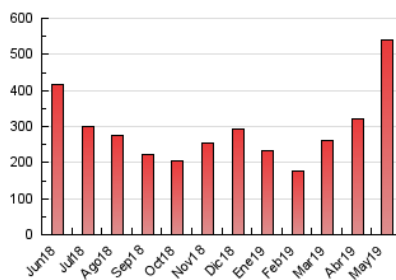

### 3. Por día del mes (Nacional e Internacional)

Día	N. únicos	Visitas	Páginas	Día	N. únicos	Visitas	Páginas	Día	N. únicos	Visitas	Páginas
1	4.265	5.216	15.377	11	12.246	12.905	17.131	21	4.292	5.283	9.738
2	4.027	4.861	26.363	12	20.671	21.918	33.148	22	4.908	5.925	13.877
3	3.453	4.231	12.500	13	25.816	27.025	37.827	23	7.301	8.519	14.041
4	3.320	3.985	8.837	14	18.135	18.764	27.818	24	7.863	8.933	14.665
5	3.635	4.433	9.472	15	11.421	12.247	19.839	25	5.533	6.430	13.275
6	15.178	19.586	32.713	16	9.374	10.260	16.881	26	8.964	11.609	31.403
7	8.428	9.497	17.697	17	7.970	9.131	17.359	27	8.556	10.848	24.976
8	6.862	8.024	13.155	18	5.809	6.872	17.335	28	4.702	5.565	11.111
9	8.675	10.246	15.992	19	4.036	4.809	11.200	29	3.924	4.767	8.978
10	12.710	14.093	20.803	20	4.252	5.183	10.444	30	3.953	4.669	8.732
								31	3.469	4.093	7.649

4. Gráficas (Nacional e Internacional)

4.1 Por día de la semana (promedio)

N. únicos / Visitas (x 100)

Páginas (x 100)

4.2 Por franja horaria (promedio)

Visitas (x 1000)

Páginas (x 1000)

4.3 Por meses

N. únicos / Visitas (x 1000)

Páginas (x 1000)