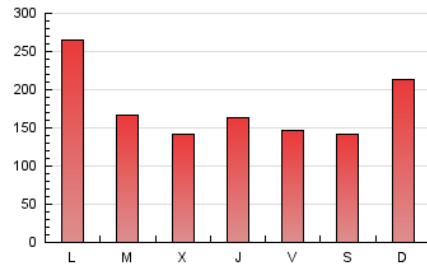

### 3. Por día del mes (Nacional e Internacional)

Día	N. únicos	Visitas	Páginas	Día	N. únicos	Visitas	Páginas	Día	N. únicos	Visitas	Páginas
1	4.265	5.216	15.377	11	12.246	12.905	17.131	21	4.292	5.283	9.738
2	4.027	4.861	26.363	12	20.671	21.918	33.148	22	4.908	5.925	13.877
3	3.453	4.231	12.500	13	25.816	27.025	37.827	23	7.301	8.519	14.041
4	3.320	3.985	8.837	14	18.135	18.764	27.818	24	7.863	8.933	14.665
5	3.635	4.433	9.472	15	11.421	12.247	19.839	25	5.533	6.430	13.275
6	15.178	19.586	32.713	16	9.374	10.260	16.881	26	8.964	11.609	31.403
7	8.428	9.497	17.697	17	7.970	9.131	17.359	27	8.556	10.848	24.976
8	6.862	8.024	13.155	18	5.809	6.872	17.335	28	4.702	5.565	11.111
9	8.675	10.246	15.992	19	4.036	4.809	11.200	29	3.924	4.767	8.978
10	12.710	14.093	20.803	20	4.252	5.183	10.444	30	3.953	4.669	8.732
								31	3.469	4.093	7.649

4. Gráficas (Nacional e Internacional)

4.1 Por día de la semana (promedio)

N. únicos / Visitas (x 100)

Páginas (x 100)

4.2 Por franja horaria (promedio)

Visitas (x 1000)

Páginas (x 1000)

4.3 Por meses