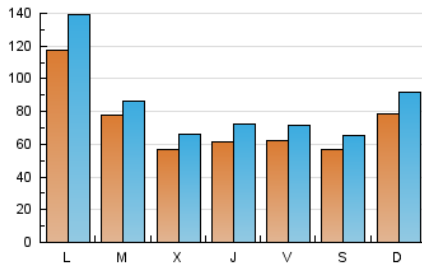

4. Gráficas (Nacional)

4.1 Por día de la semana (promedio)

N. únicos / Visitas (x 100)