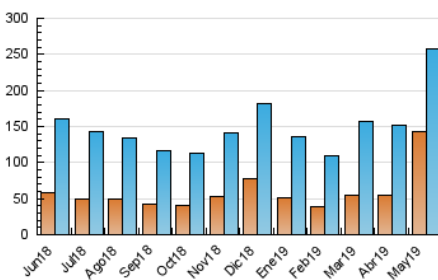

#### 3. Por día del mes (Nacional)

Día	N. únicos	Visitas	Páginas	Día	N. únicos	Visitas	Páginas	Día	N. únicos	Visitas	Páginas
1	4.165	5.108	14.890	11	9.557	10.187	14.070	21	4.062	5.048	9.471
2	3.920	4.748	26.191	12	15.979	17.019	27.679	22	4.669	5.679	13.589
3	3.360	4.135	12.313	13	19.910	20.841	30.858	23	6.822	8.041	13.512
4	3.242	3.902	8.731	14	14.305	14.836	23.090	24	7.162	8.213	13.786
5	3.545	4.337	9.365	15	9.033	9.836	16.750	25	4.642	5.522	12.186
6	14.844	19.236	32.301	16	7.933	8.816	15.000	26	8.231	10.849	30.218
7	8.252	9.317	17.470	17	7.266	8.393	16.464	27	8.318	10.593	24.624
8	6.700	7.864	12.930	18	5.389	6.449	16.779	28	4.491	5.346	10.813
9	8.328	9.873	15.560	19	3.749	4.519	10.784	29	3.756	4.588	8.752
10	9.854	11.216	17.528	20	3.985	4.909	10.058	30	3.830	4.544	8.580
								31	3.353	3.971	7.490

4. Gráficas (Nacional)

4.1 Por día de la semana (promedio)

N. únicos / Visitas (x 100)

Páginas (x 100)

4.2 Por franja horaria (promedio)

Visitas (x 1000)

Páginas (x 1000)

4.3 Por meses

N. únicos / Visitas (x 1000)

Páginas (x 1000)