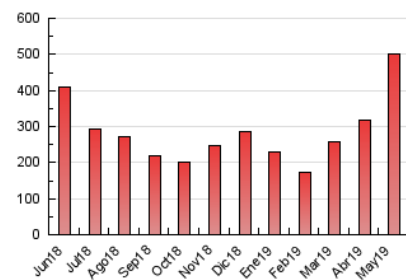

#### 3. Por día del mes (Nacional)

Día	N. únicos	Visitas	Páginas	Día	N. únicos	Visitas	Páginas	Día	N. únicos	Visitas	Páginas
1	4.165	5.108	14.890	11	9.557	10.187	14.070	21	4.062	5.048	9.471
2	3.920	4.748	26.191	12	15.979	17.019	27.679	22	4.669	5.679	13.589
3	3.360	4.135	12.313	13	19.910	20.841	30.858	23	6.822	8.041	13.512
4	3.242	3.902	8.731	14	14.305	14.836	23.090	24	7.162	8.213	13.786
5	3.545	4.337	9.365	15	9.033	9.836	16.750	25	4.642	5.522	12.186
6	14.844	19.236	32.301	16	7.933	8.816	15.000	26	8.231	10.849	30.218
7	8.252	9.317	17.470	17	7.266	8.393	16.464	27	8.318	10.593	24.624
8	6.700	7.864	12.930	18	5.389	6.449	16.779	28	4.491	5.346	10.813
9	8.328	9.873	15.560	19	3.749	4.519	10.784	29	3.756	4.588	8.752
10	9.854	11.216	17.528	20	3.985	4.909	10.058	30	3.830	4.544	8.580
								31	3.353	3.971	7.490

4. Gráficas (Nacional)

4.1 Por día de la semana (promedio)

N. únicos / Visitas (x 100)

Páginas (x 100)

4.2 Por franja horaria (promedio)

Visitas (x 1000)

Páginas (x 1000)

4.3 Por meses

N. únicos / Visitas (x 1000)

Páginas (x 1000)