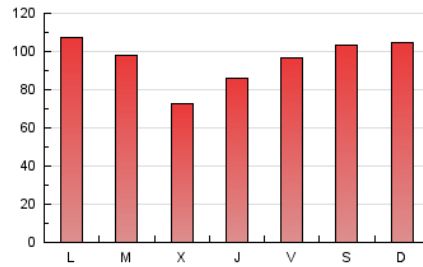

1. Cifras totales y promedios (Nacional)

MES - AÑO	NAVEGADORES UNICOS	VISITAS	PAGINAS
Abril - 2024	57.106	174.906	287.780
PROMEDIO DIARIO	4.789	5.830	9.593
PROMEDIO LUNES-VIERNES	4.680	5.659	9.303
PROMEDIO SABADO-DOMINGO	5.091	6.300	10.390
PAGINAS / VISITAS	1,65		
DURACION MEDIA VISITAS	0:02:19		
TIEMPO INTERACCIÓN MEDIO	0:02:55		

2. Secciones (Nacional)

	PAGINAS	%
HOME	66.272	23.03 %
RESTO	221.508	76.97 %

3. Por día del mes (Nacional)

Día	N. únicos	Visitas	Páginas	Día	N. únicos	Visitas	Páginas	Día	N. únicos	Visitas	Páginas
1	5.392	6.672	10.227	11	2.532	2.965	5.397	21	5.358	6.464	11.168
2	4.180	5.031	8.275	12	2.627	3.084	5.462	22	5.205	6.292	10.264
3	3.419	4.090	6.470	13	4.376	5.237	8.067	23	4.073	4.917	8.016
4	3.761	4.519	7.003	14	4.076	4.911	7.717	24	4.634	5.478	8.828
5	4.677	5.612	9.626	15	3.984	4.667	7.143	25	4.314	5.113	8.286
6	5.327	7.030	11.678	16	6.444	7.667	11.307	26	5.090	6.161	10.285
7	5.727	7.837	13.031	17	4.394	5.271	8.184	27	4.533	5.542	8.710
8	7.079	9.954	17.780	18	7.584	9.217	13.768	28	5.050	5.972	9.914
9	4.745	5.615	10.769	19	6.592	7.664	13.308	29	4.352	5.113	8.226
10	2.463	2.934	5.549	20	6.282	7.408	12.832	30	5.411	6.469	10.490

4. Gráficas (Nacional)

4.1 Por día de la semana (promedio)

N. únicos / Visitas (x 100)

Páginas (x 100)

4.2 Por franja horaria (promedio)

Visitas_ (x 1000)

Páginas (x 1000)

4.3 Por meses