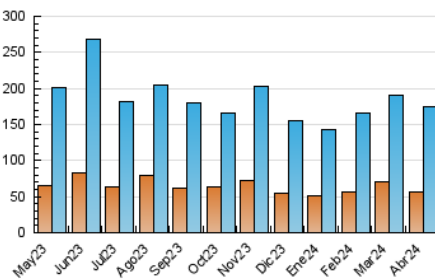

4.3 Por meses

N. únicos / Visitas (x 1000)