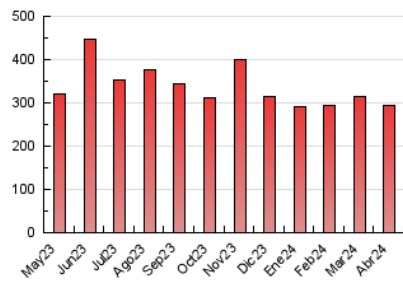

Páginas (x 1000)