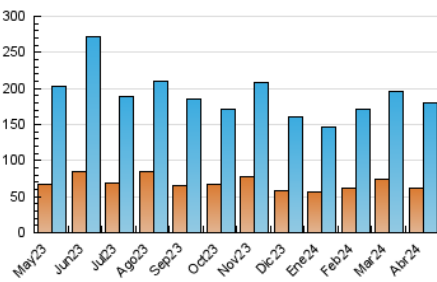

4.3 Por meses

N. únicos / Visitas (x 1000)