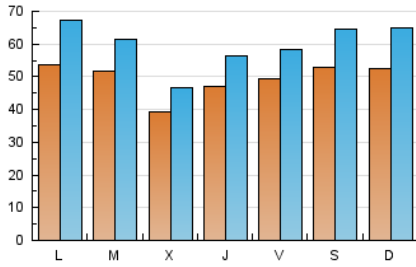

1. Cifras totales y promedios (Nacional e Internacional)

MES - AÑO	NAVEGADORES UNICOS	VISITAS	PAGINAS
Abril - 2024	61.959	180.669	294.117
PROMEDIO DIARIO	4.970	6.022	9.804
PROMEDIO LUNES-VIERNES	4.867	5.861	9.523
PROMEDIO SABADO-DOMINGO	5.255	6.466	10.576
PAGINAS / VISITAS	1,63		
DURACION MEDIA VISITAS	0:02:17		
TIEMPO INTERACCIÓN MEDIO	0:02:43		

2. Secciones (Nacional e Internacional)

	PAGINAS	%
HOME	67.250	22.87 %
RESTO	226.867	77.13 %

3. Por día del mes (Nacional e Internacional)

Día	N. únicos	Visitas	Páginas	Día	N. únicos	Visitas	Páginas	Día	N. únicos	Visitas	Páginas
1	5.539	6.805	10.405	11	2.683	3.128	5.554	21	5.510	6.607	11.331
2	4.340	5.214	8.470	12	2.873	3.363	5.738	22	5.358	6.447	10.448
3	3.586	4.245	6.671	13	4.505	5.349	8.199	23	4.241	5.074	8.249
4	4.009	4.777	7.314	14	4.231	5.045	7.894	24	4.909	5.839	9.133
5	4.880	5.825	9.869	15	4.126	4.827	7.310	25	4.465	5.277	8.453
6	5.485	7.195	11.851	16	6.719	7.987	11.599	26	5.270	6.359	10.489
7	5.923	8.049	13.253	17	4.546	5.428	8.345	27	4.651	5.672	8.846
8	7.340	10.265	18.112	18	7.736	9.376	13.981	28	5.284	6.241	10.180
9	4.974	5.843	11.031	19	6.765	7.834	13.547	29	4.493	5.290	8.381
10	2.651	3.087	5.751	20	6.447	7.566	13.050	30	5.574	6.655	10.663

4. Gráficas (Nacional e Internacional)

4.1 Por día de la semana (promedio)

N. únicos / Visitas (x 100)

Páginas (x 100)

4.2 Por franja horaria (promedio)

Visitas_ (x 1000)

Páginas (x 1000)

4.3 Por meses