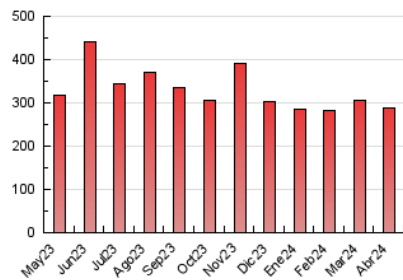

1. Cifras totales y promedios (Nacional)

MES - AÑO	NAVEGADORES UNICOS	VISITAS	PAGINAS
Abril - 2024	57.106	174.906	287.780
PROMEDIO DIARIO	4.789	5.830	9.593
PROMEDIO LUNES-VIERNES	4.680	5.659	9.303
PROMEDIO SABADO-DOMINGO	5.091	6.300	10.390
PAGINAS / VISITAS	1,65		
DURACION MEDIA VISITAS	0:02:19		
TIEMPO INTERACCIÓN MEDIO	0:02:55		

2. Secciones (Nacional)

	PAGINAS	%
HOME	66.272	23.03 %
RESTO	221.508	76.97 %

3. Por día del mes (Nacional)

Día	N. únicos	Visitas	Páginas	Día	N. únicos	Visitas	Páginas	Día	N. únicos	Visitas	Páginas
1	5.392	6.672	10.227	11	2.532	2.965	5.397	21	5.358	6.464	11.168
2	4.180	5.031	8.275	12	2.627	3.084	5.462	22	5.205	6.292	10.264
3	3.419	4.090	6.470	13	4.376	5.237	8.067	23	4.073	4.917	8.016
4	3.761	4.519	7.003	14	4.076	4.911	7.717	24	4.634	5.478	8.828
5	4.677	5.612	9.626	15	3.984	4.667	7.143	25	4.314	5.113	8.286
6	5.327	7.030	11.678	16	6.444	7.667	11.307	26	5.090	6.161	10.285
7	5.727	7.837	13.031	17	4.394	5.271	8.184	27	4.533	5.542	8.710
8	7.079	9.954	17.780	18	7.584	9.217	13.768	28	5.050	5.972	9.914
9	4.745	5.615	10.769	19	6.592	7.664	13.308	29	4.352	5.113	8.226
10	2.463	2.934	5.549	20	6.282	7.408	12.832	30	5.411	6.469	10.490

4. Gráficas (Nacional)

4.1 Por día de la semana (promedio)

N. únicos / Visitas (x 100)

Páginas (x 100)

4.2 Por franja horaria (promedio)

Visitas_ (x 1000)

Páginas (x 1000)

4.3 Por meses

N. únicos / Visitas (x 1000)

Páginas (x 1000)

5. Observaciones

Este Medio Electrónico de Comunicación ha sido medido por la herramienta Google Analytics de Google (GA4)

6. Definiciones básicas (Para más información ver Normas Técnicas para el Control de los Medios Electrónicos de Comunicación)