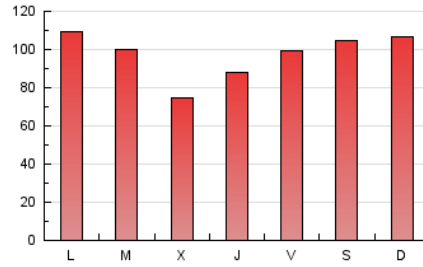

1. Cifras totales y promedios (Nacional e Internacional)

MES - AÑO	NAVEGADORES UNICOS	VISITAS	PAGINAS
Abril - 2024	61.959	180.669	294.117
PROMEDIO DIARIO	4.970	6.022	9.804
PROMEDIO LUNES-VIERNES	4.867	5.861	9.523
PROMEDIO SABADO-DOMINGO	5.255	6.466	10.576
PAGINAS / VISITAS	1,63		
DURACION MEDIA VISITAS	0:02:17		
TIEMPO INTERACCIÓN MEDIO	0:02:43		

2. Secciones (Nacional e Internacional)

	PAGINAS	%
HOME	67.250	22.87 %
RESTO	226.867	77.13 %

3. Por día del mes (Nacional e Internacional)

Día	N. únicos	Visitas	Páginas	Día	N. únicos	Visitas	Páginas	Día	N. únicos	Visitas	Páginas
1	5.539	6.805	10.405	11	2.683	3.128	5.554	21	5.510	6.607	11.331
2	4.340	5.214	8.470	12	2.873	3.363	5.738	22	5.358	6.447	10.448
3	3.586	4.245	6.671	13	4.505	5.349	8.199	23	4.241	5.074	8.249
4	4.009	4.777	7.314	14	4.231	5.045	7.894	24	4.909	5.839	9.133
5	4.880	5.825	9.869	15	4.126	4.827	7.310	25	4.465	5.277	8.453
6	5.485	7.195	11.851	16	6.719	7.987	11.599	26	5.270	6.359	10.489
7	5.923	8.049	13.253	17	4.546	5.428	8.345	27	4.651	5.672	8.846
8	7.340	10.265	18.112	18	7.736	9.376	13.981	28	5.284	6.241	10.180
9	4.974	5.843	11.031	19	6.765	7.834	13.547	29	4.493	5.290	8.381
10	2.651	3.087	5.751	20	6.447	7.566	13.050	30	5.574	6.655	10.663

4. Gráficas (Nacional e Internacional)

4.1 Por día de la semana (promedio)

N. únicos / Visitas (x 100)

Páginas (x 100)

4.2 Por franja horaria (promedio)

Visitas_ (x 1000)

Páginas (x 1000)

4.3 Por meses