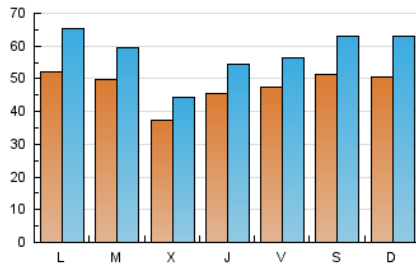

1. Cifras totales y promedios (Nacional)

MES - AÑO	NAVEGADORES UNICOS	VISITAS	PAGINAS
Abril - 2024	57.106	174.906	287.780
PROMEDIO DIARIO	4.789	5.830	9.593
PROMEDIO LUNES-VIERNES	4.680	5.659	9.303
PROMEDIO SABADO-DOMINGO	5.091	6.300	10.390
PAGINAS / VISITAS	1,65		
DURACION MEDIA VISITAS	0:02:19		
TIEMPO INTERACCIÓN MEDIO	0:02:55		

2. Secciones (Nacional)

	PAGINAS	%
HOME	66.272	23.03 %
RESTO	221.508	76.97 %

3. Por día del mes (Nacional)

Día	N. únicos	Visitas	Páginas	Día	N. únicos	Visitas	Páginas	Día	N. únicos	Visitas	Páginas
1	5.392	6.672	10.227	11	2.532	2.965	5.397	21	5.358	6.464	11.168
2	4.180	5.031	8.275	12	2.627	3.084	5.462	22	5.205	6.292	10.264
3	3.419	4.090	6.470	13	4.376	5.237	8.067	23	4.073	4.917	8.016
4	3.761	4.519	7.003	14	4.076	4.911	7.717	24	4.634	5.478	8.828
5	4.677	5.612	9.626	15	3.984	4.667	7.143	25	4.314	5.113	8.286
6	5.327	7.030	11.678	16	6.444	7.667	11.307	26	5.090	6.161	10.285
7	5.727	7.837	13.031	17	4.394	5.271	8.184	27	4.533	5.542	8.710
8	7.079	9.954	17.780	18	7.584	9.217	13.768	28	5.050	5.972	9.914
9	4.745	5.615	10.769	19	6.592	7.664	13.308	29	4.352	5.113	8.226
10	2.463	2.934	5.549	20	6.282	7.408	12.832	30	5.411	6.469	10.490

4. Gráficas (Nacional)

4.1 Por día de la semana (promedio)

N. únicos / Visitas (x 100)

Páginas (x 100)

4.2 Por franja horaria (promedio)

Visitas_ (x 1000)

Páginas (x 1000)

4.3 Por meses