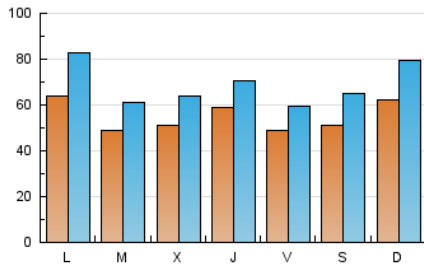

1. Cifras totales y promedios (Nacional)

MES - AÑO	NAVEGADORES UNICOS	VISITAS	PAGINAS
Abril - 2023	67.182	207.393	327.756
PROMEDIO DIARIO	5.516	6.913	10.925
PROMEDIO LUNES-VIERNES	5.440	6.756	10.667
PROMEDIO SABADO-DOMINGO	5.670	7.227	11.442
PAGINAS / VISITAS	1,58		
DURACION MEDIA VISITAS	0:01:15		
DURACION MEDIA PAGINAS	0:02:09		

2. Secciones (Nacional)

	PAGINAS	%
HOME	63.946	19.51 %
RESTO	263.810	80.49 %

3. Por día del mes (Nacional)

Día	N. únicos	Visitas	Páginas	Día	N. únicos	Visitas	Páginas	Día	N. únicos	Visitas	Páginas
1	4.781	5.819	8.931	11	4.029	4.960	7.693	21	5.850	6.973	10.933
2	4.568	5.812	9.009	12	5.446	6.910	10.706	22	5.166	6.667	11.227
3	8.191	10.807	16.592	13	5.823	6.950	10.952	23	4.584	5.710	9.339
4	4.600	5.614	9.078	14	6.852	8.375	12.888	24	7.173	8.601	13.551
5	3.652	4.453	7.110	15	8.125	10.526	16.750	25	5.619	7.107	11.856
6	5.320	6.631	10.092	16	8.019	10.572	16.661	26	6.484	8.206	12.782
7	3.544	4.354	7.219	17	7.134	9.873	17.073	27	4.528	5.481	8.760
8	3.751	4.682	7.212	18	5.415	6.871	11.184	28	3.331	4.004	6.372
9	3.311	4.155	6.911	19	4.864	5.987	9.440	29	3.851	4.861	7.694
10	3.159	3.918	6.415	20	7.779	9.053	12.640	30	10.545	13.461	20.686

4. Gráficas (Nacional)

4.1 Por día de la semana (promedio)

N. únicos / Visitas (x 100)

Páginas (x 100)

4.2 Por franja horaria (promedio)

Visitas_ (x 1000)

Páginas (x 1000)

4.3 Por meses