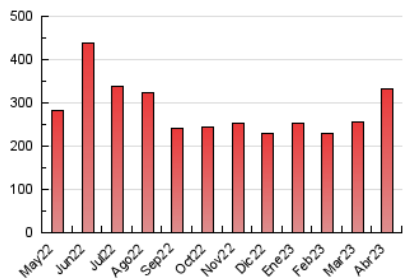

Páginas (x 1000)