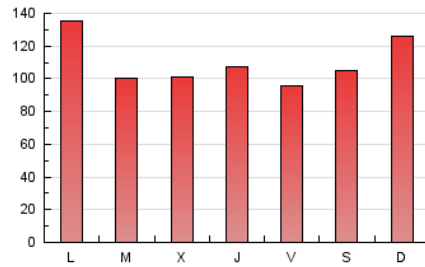

1. Cifras totales y promedios (Nacional e Internacional)

MES - AÑO	NAVEGADORES UNICOS	VISITAS	PAGINAS
Abril - 2023	68.904	210.102	331.275
PROMEDIO DIARIO	5.598	7.003	11.043
PROMEDIO LUNES-VIERNES	5.521	6.849	10.788
PROMEDIO SABADO-DOMINGO	5.752	7.313	11.551
PAGINAS / VISITAS	1,58		
DURACION MEDIA VISITAS	0:01:14		
DURACION MEDIA PAGINAS	0:02:09		

2. Secciones (Nacional e Internacional)

	PAGINAS	%
HOME	64.440	19.45 %
RESTO	266.835	80.55 %

3. Por día del mes (Nacional e Internacional)

Día	N. únicos	Visitas	Páginas	Día	N. únicos	Visitas	Páginas	Día	N. únicos	Visitas	Páginas
1	4.840	5.882	9.014	11	4.077	5.009	7.760	21	6.219	7.411	11.442
2	4.616	5.861	9.070	12	5.507	6.989	10.815	22	5.521	7.044	11.670
3	8.259	10.914	16.741	13	5.883	7.017	11.023	23	4.644	5.771	9.421
4	4.671	5.690	9.182	14	6.906	8.442	12.976	24	7.213	8.645	13.606
5	3.705	4.509	7.181	15	8.189	10.582	16.825	25	5.678	7.168	11.937
6	5.395	6.713	10.178	16	8.086	10.635	16.730	26	6.586	8.310	12.935
7	3.607	4.421	7.343	17	7.209	9.948	17.224	27	4.606	5.565	8.864
8	3.781	4.717	7.272	18	5.489	6.954	11.285	28	3.378	4.050	6.430
9	3.341	4.188	6.956	19	4.955	6.082	9.562	29	3.889	4.903	7.737
10	3.215	3.983	6.500	20	7.868	9.154	12.780	30	10.612	13.545	20.816

4. Gráficas (Nacional e Internacional)

4.1 Por día de la semana (promedio)

N. únicos / Visitas (x 100)

Páginas (x 100)

4.2 Por franja horaria (promedio)

Visitas_ (x 1000)

Páginas (x 1000)

4.3 Por meses