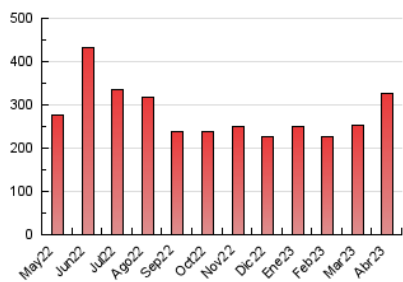

Páginas (x 1000)