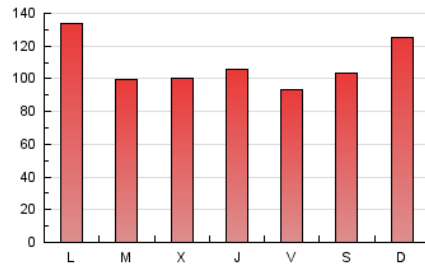

1. Cifras totales y promedios (Nacional)

MES - AÑO	NAVEGADORES UNICOS	VISITAS	PAGINAS
Abril - 2023	67.182	207.393	327.756
PROMEDIO DIARIO	5.516	6.913	10.925
PROMEDIO LUNES-VIERNES	5.440	6.756	10.667
PROMEDIO SABADO-DOMINGO	5.670	7.227	11.442
PAGINAS / VISITAS	1,58		
DURACION MEDIA VISITAS	0:01:15		
DURACION MEDIA PAGINAS	0:02:09		

2. Secciones (Nacional)

	PAGINAS	%
HOME	63.946	19.51 %
RESTO	263.810	80.49 %

3. Por día del mes (Nacional)

Día	N. únicos	Visitas	Páginas	Día	N. únicos	Visitas	Páginas	Día	N. únicos	Visitas	Páginas
1	4.781	5.819	8.931	11	4.029	4.960	7.693	21	5.850	6.973	10.933
2	4.568	5.812	9.009	12	5.446	6.910	10.706	22	5.166	6.667	11.227
3	8.191	10.807	16.592	13	5.823	6.950	10.952	23	4.584	5.710	9.339
4	4.600	5.614	9.078	14	6.852	8.375	12.888	24	7.173	8.601	13.551
5	3.652	4.453	7.110	15	8.125	10.526	16.750	25	5.619	7.107	11.856
6	5.320	6.631	10.092	16	8.019	10.572	16.661	26	6.484	8.206	12.782
7	3.544	4.354	7.219	17	7.134	9.873	17.073	27	4.528	5.481	8.760
8	3.751	4.682	7.212	18	5.415	6.871	11.184	28	3.331	4.004	6.372
9	3.311	4.155	6.911	19	4.864	5.987	9.440	29	3.851	4.861	7.694
10	3.159	3.918	6.415	20	7.779	9.053	12.640	30	10.545	13.461	20.686

4. Gráficas (Nacional)

4.1 Por día de la semana (promedio)

N. únicos / Visitas (x 100)

Páginas (x 100)

4.2 Por franja horaria (promedio)

Visitas_ (x 1000)

Páginas (x 1000)

4.3 Por meses