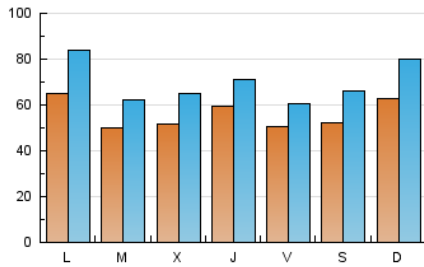

1. Cifras totales y promedios (Nacional e Internacional)

MES - AÑO	NAVEGADORES UNICOS	VISITAS	PAGINAS
Abril - 2023	68.904	210.102	331.275
PROMEDIO DIARIO	5.598	7.003	11.043
PROMEDIO LUNES-VIERNES	5.521	6.849	10.788
PROMEDIO SABADO-DOMINGO	5.752	7.313	11.551
PAGINAS / VISITAS	1,58		
DURACION MEDIA VISITAS	0:01:14		
DURACION MEDIA PAGINAS	0:02:09		

2. Secciones (Nacional e Internacional)

	PAGINAS	%
HOME	64.440	19.45 %
RESTO	266.835	80.55 %

3. Por día del mes (Nacional e Internacional)

Día	N. únicos	Visitas	Páginas	Día	N. únicos	Visitas	Páginas	Día	N. únicos	Visitas	Páginas
1	4.840	5.882	9.014	11	4.077	5.009	7.760	21	6.219	7.411	11.442
2	4.616	5.861	9.070	12	5.507	6.989	10.815	22	5.521	7.044	11.670
3	8.259	10.914	16.741	13	5.883	7.017	11.023	23	4.644	5.771	9.421
4	4.671	5.690	9.182	14	6.906	8.442	12.976	24	7.213	8.645	13.606
5	3.705	4.509	7.181	15	8.189	10.582	16.825	25	5.678	7.168	11.937
6	5.395	6.713	10.178	16	8.086	10.635	16.730	26	6.586	8.310	12.935
7	3.607	4.421	7.343	17	7.209	9.948	17.224	27	4.606	5.565	8.864
8	3.781	4.717	7.272	18	5.489	6.954	11.285	28	3.378	4.050	6.430
9	3.341	4.188	6.956	19	4.955	6.082	9.562	29	3.889	4.903	7.737
10	3.215	3.983	6.500	20	7.868	9.154	12.780	30	10.612	13.545	20.816

4. Gráficas (Nacional e Internacional)

4.1 Por día de la semana (promedio)

N. únicos / Visitas (x 100)

Páginas (x 100)

4.2 Por franja horaria (promedio)

Visitas_ (x 1000)

Páginas (x 1000)

4.3 Por meses