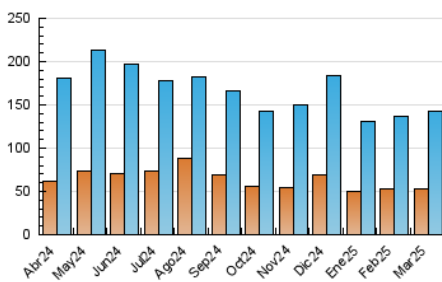

4.3 Por meses

N. únicos / Visitas (x 1000)