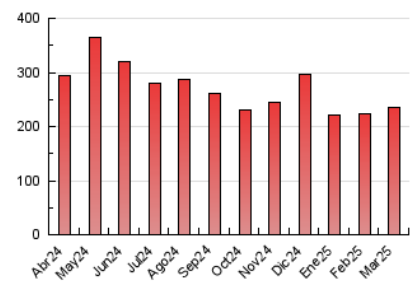

Páginas (x 1000)