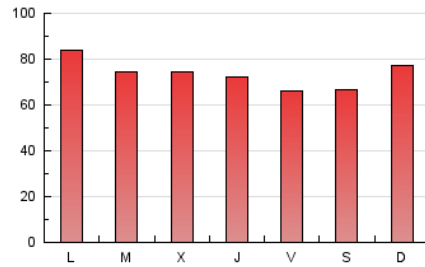

1. Cifras totales y promedios (Nacional)

MES - AÑO	NAVEGADORES UNICOS	VISITAS	PAGINAS
Marzo - 2025	48.142	138.031	228.803
PROMEDIO DIARIO	3.751	4.522	7.381
PROMEDIO LUNES-VIERNES	3.852	4.628	7.467
PROMEDIO SABADO-DOMINGO	3.538	4.300	7.200
PAGINAS / VISITAS	1,63		
DURACION MEDIA VISITAS	0:02:17		
TIEMPO INTERACCIÓN MEDIO	0:03:14		

2. Secciones (Nacional)

	PAGINAS	%
HOME	62.660	27.39 %
RESTO	166.143	72.61 %

3. Por día del mes (Nacional)

Día	N. únicos	Visitas	Páginas	Día	N. únicos	Visitas	Páginas	Día	N. únicos	Visitas	Páginas
1	4.362	5.633	10.187	11	3.148	3.679	6.683	21	3.910	4.608	7.696
2	6.151	7.710	13.008	12	4.658	5.673	8.488	22	3.887	4.542	7.434
3	5.775	7.158	11.531	13	4.895	5.821	8.908	23	4.257	5.064	7.871
4	4.050	4.792	7.805	14	3.309	3.890	6.139	24	4.129	4.899	7.398
5	3.852	4.682	7.813	15	2.441	2.849	5.000	25	4.765	5.725	8.628
6	3.436	4.210	6.950	16	2.990	3.588	5.719	26	3.707	4.535	7.532
7	2.952	3.546	6.075	17	4.647	5.658	9.205	27	2.572	3.057	5.265
8	2.664	3.268	6.014	18	3.070	3.778	6.695	28	3.501	4.199	6.472
9	3.761	4.522	7.533	19	2.806	3.389	5.844	29	2.548	3.013	4.777
10	3.843	4.690	7.610	20	4.500	5.212	7.794	30	2.320	2.811	4.455
								31	3.368	3.993	6.274

4. Gráficas (Nacional)

4.1 Por día de la semana (promedio)

N. únicos / Visitas (x 100)

Páginas (x 100)

4.2 Por franja horaria (promedio)

Visitas_ (x 1000)

Páginas (x 1000)

4.3 Por meses