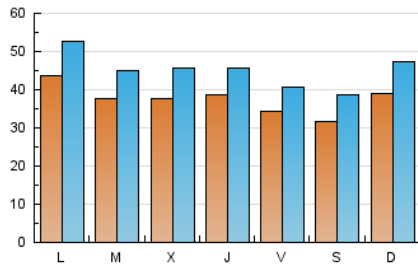

1. Cifras totales y promedios (Nacional)

MES - AÑO	NAVEGADORES UNICOS	VISITAS	PAGINAS
Marzo - 2025	48.142	138.031	228.803
PROMEDIO DIARIO	3.751	4.522	7.381
PROMEDIO LUNES-VIERNES	3.852	4.628	7.467
PROMEDIO SABADO-DOMINGO	3.538	4.300	7.200
PAGINAS / VISITAS	1,63		
DURACION MEDIA VISITAS	0:02:17		
TIEMPO INTERACCIÓN MEDIO	0:03:14		

2. Secciones (Nacional)

	PAGINAS	%
HOME	62.660	27.39 %
RESTO	166.143	72.61 %

3. Por día del mes (Nacional)

Día	N. únicos	Visitas	Páginas	Día	N. únicos	Visitas	Páginas	Día	N. únicos	Visitas	Páginas
1	4.362	5.633	10.187	11	3.148	3.679	6.683	21	3.910	4.608	7.696
2	6.151	7.710	13.008	12	4.658	5.673	8.488	22	3.887	4.542	7.434
3	5.775	7.158	11.531	13	4.895	5.821	8.908	23	4.257	5.064	7.871
4	4.050	4.792	7.805	14	3.309	3.890	6.139	24	4.129	4.899	7.398
5	3.852	4.682	7.813	15	2.441	2.849	5.000	25	4.765	5.725	8.628
6	3.436	4.210	6.950	16	2.990	3.588	5.719	26	3.707	4.535	7.532
7	2.952	3.546	6.075	17	4.647	5.658	9.205	27	2.572	3.057	5.265
8	2.664	3.268	6.014	18	3.070	3.778	6.695	28	3.501	4.199	6.472
9	3.761	4.522	7.533	19	2.806	3.389	5.844	29	2.548	3.013	4.777
10	3.843	4.690	7.610	20	4.500	5.212	7.794	30	2.320	2.811	4.455
								31	3.368	3.993	6.274

4. Gráficas (Nacional)

4.1 Por día de la semana (promedio)

N. únicos / Visitas (x 100)

Páginas (x 100)

4.2 Por franja horaria (promedio)

Visitas_ (x 1000)

Páginas (x 1000)

4.3 Por meses