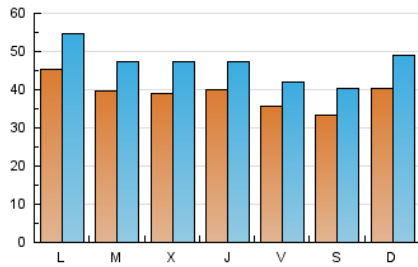

1. Cifras totales y promedios (Nacional e Internacional)

MES - AÑO	NAVEGADORES UNICOS	VISITAS	PAGINAS
Marzo - 2025	52.663	143.072	235.907
PROMEDIO DIARIO	3.912	4.692	7.610
PROMEDIO LUNES-VIERNES	4.018	4.804	7.702
PROMEDIO SABADO-DOMINGO	3.689	4.459	7.417
PAGINAS / VISITAS	1,62		
DURACION MEDIA VISITAS	0:02:15		
TIEMPO INTERACCIÓN MEDIO	0:02:58		

2. Secciones (Nacional e Internacional)

	PAGINAS	%
HOME	64.107	27.17 %
RESTO	171.800	72.83 %

3. Por día del mes (Nacional e Internacional)

Día	N. únicos	Visitas	Páginas	Día	N. únicos	Visitas	Páginas	Día	N. únicos	Visitas	Páginas
1	4.610	5.885	10.487	11	3.406	3.976	7.029	21	4.060	4.768	7.891
2	6.347	7.966	13.306	12	4.830	5.862	8.774	22	4.105	4.747	7.767
3	5.941	7.350	11.775	13	5.044	6.007	9.142	23	4.419	5.228	8.099
4	4.253	5.000	8.066	14	3.464	4.033	6.338	24	4.323	5.094	7.719
5	4.016	4.862	8.056	15	2.565	3.000	5.194	25	4.954	5.929	8.887
6	3.561	4.343	7.122	16	3.091	3.697	5.881	26	3.868	4.709	7.766
7	3.085	3.683	6.242	17	4.826	5.852	9.460	27	2.719	3.187	5.456
8	2.779	3.378	6.170	18	3.242	3.969	6.946	28	3.653	4.354	6.689
9	3.875	4.645	7.674	19	2.945	3.539	6.031	29	2.667	3.110	4.952
10	4.024	4.841	7.879	20	4.642	5.358	7.981	30	2.431	2.930	4.640
								31	3.515	4.159	6.488

4. Gráficas (Nacional e Internacional)

4.1 Por día de la semana (promedio)

N. únicos / Visitas (x 100)

Páginas (x 100)

4.2 Por franja horaria (promedio)

Visitas_ (x 1000)

Páginas (x 1000)

4.3 Por meses