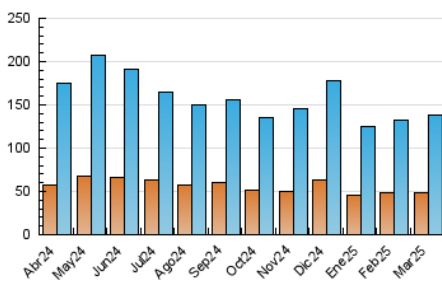

2. Secciones (Nacional)

	PAGINAS	%
HOME	62.660	27.39 %
RESTO	166.143	72.61 %

3. Por día del mes (Nacional)

Día	N. únicos	Visitas	Páginas	Día	N. únicos	Visitas	Páginas	Día	N. únicos	Visitas	Páginas
1	4.362	5.633	10.187	11	3.148	3.679	6.683	21	3.910	4.608	7.696
2	6.151	7.710	13.008	12	4.658	5.673	8.488	22	3.887	4.542	7.434
3	5.775	7.158	11.531	13	4.895	5.821	8.908	23	4.257	5.064	7.871
4	4.050	4.792	7.805	14	3.309	3.890	6.139	24	4.129	4.899	7.398
5	3.852	4.682	7.813	15	2.441	2.849	5.000	25	4.765	5.725	8.628
6	3.436	4.210	6.950	16	2.990	3.588	5.719	26	3.707	4.535	7.532
7	2.952	3.546	6.075	17	4.647	5.658	9.205	27	2.572	3.057	5.265
8	2.664	3.268	6.014	18	3.070	3.778	6.695	28	3.501	4.199	6.472
9	3.761	4.522	7.533	19	2.806	3.389	5.844	29	2.548	3.013	4.777
10	3.843	4.690	7.610	20	4.500	5.212	7.794	30	2.320	2.811	4.455
								31	3.368	3.993	6.274

4. Gráficas (Nacional)

4.1 Por día de la semana (promedio)

N. únicos / Visitas (x 100)

Páginas (x 100)

4.2 Por franja horaria (promedio)

Visitas_ (x 1000)

Páginas (x 1000)

4.3 Por meses

N. únicos / Visitas (x 1000)

Páginas (x 1000)

5. Observaciones

Este Medio Electrónico de Comunicación ha sido medido por la herramienta Google Analytics de Google (GA4).

6. Definiciones básicas (Para más información ver Normas Técnicas para el Control de los Medios Electrónicos de Comunicación)

Visita:

Una secuencia ininterrumpida de páginas servidas a un usuario válido. Si dicho usuario no realiza peticiones de páginas en un periodo de tiempo (30 min) la siguiente petición constituirá el inicio de una nueva visita.