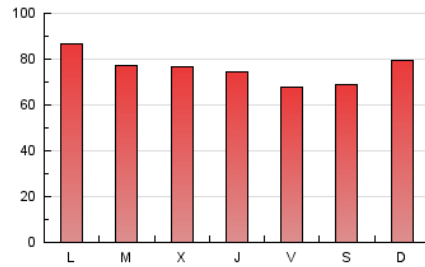

1. Cifras totales y promedios (Nacional e Internacional)

MES - AÑO	NAVEGADORES UNICOS	VISITAS	PAGINAS
Marzo - 2025	52.663	143.072	235.907
PROMEDIO DIARIO	3.912	4.692	7.610
PROMEDIO LUNES-VIERNES	4.018	4.804	7.702
PROMEDIO SABADO-DOMINGO	3.689	4.459	7.417
PAGINAS / VISITAS	1,62		
DURACION MEDIA VISITAS	0:02:15		
TIEMPO INTERACCIÓN MEDIO	0:02:58		

2. Secciones (Nacional e Internacional)

	PAGINAS	%
HOME	64.107	27.17 %
RESTO	171.800	72.83 %

3. Por día del mes (Nacional e Internacional)

Día	N. únicos	Visitas	Páginas	Día	N. únicos	Visitas	Páginas	Día	N. únicos	Visitas	Páginas
1	4.610	5.885	10.487	11	3.406	3.976	7.029	21	4.060	4.768	7.891
2	6.347	7.966	13.306	12	4.830	5.862	8.774	22	4.105	4.747	7.767
3	5.941	7.350	11.775	13	5.044	6.007	9.142	23	4.419	5.228	8.099
4	4.253	5.000	8.066	14	3.464	4.033	6.338	24	4.323	5.094	7.719
5	4.016	4.862	8.056	15	2.565	3.000	5.194	25	4.954	5.929	8.887
6	3.561	4.343	7.122	16	3.091	3.697	5.881	26	3.868	4.709	7.766
7	3.085	3.683	6.242	17	4.826	5.852	9.460	27	2.719	3.187	5.456
8	2.779	3.378	6.170	18	3.242	3.969	6.946	28	3.653	4.354	6.689
9	3.875	4.645	7.674	19	2.945	3.539	6.031	29	2.667	3.110	4.952
10	4.024	4.841	7.879	20	4.642	5.358	7.981	30	2.431	2.930	4.640
								31	3.515	4.159	6.488

4. Gráficas (Nacional e Internacional)

4.1 Por día de la semana (promedio)

N. únicos / Visitas (x 100)

Páginas (x 100)

4.2 Por franja horaria (promedio)

Visitas_ (x 1000)

Páginas (x 1000)

4.3 Por meses