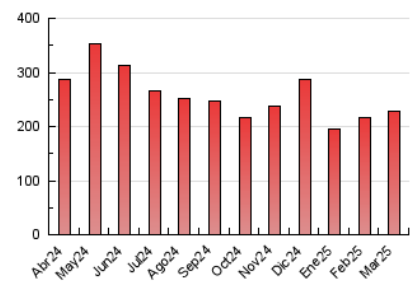

1. Cifras totales y promedios (Nacional)

MES - AÑO	NAVEGADORES UNICOS	VISITAS	PAGINAS
Marzo - 2025	48.142	138.031	228.803
PROMEDIO DIARIO	3.751	4.522	7.381
PROMEDIO LUNES-VIERNES	3.852	4.628	7.467
PROMEDIO SABADO-DOMINGO	3.538	4.300	7.200
PAGINAS / VISITAS	1,63		
DURACION MEDIA VISITAS	0:02:17		
TIEMPO INTERACCIÓN MEDIO	0:03:14		

2. Secciones (Nacional)

	PAGINAS	%
HOME	62.660	27.39 %
RESTO	166.143	72.61 %

3. Por día del mes (Nacional)

Día	N. únicos	Visitas	Páginas	Día	N. únicos	Visitas	Páginas	Día	N. únicos	Visitas	Páginas
1	4.362	5.633	10.187	11	3.148	3.679	6.683	21	3.910	4.608	7.696
2	6.151	7.710	13.008	12	4.658	5.673	8.488	22	3.887	4.542	7.434
3	5.775	7.158	11.531	13	4.895	5.821	8.908	23	4.257	5.064	7.871
4	4.050	4.792	7.805	14	3.309	3.890	6.139	24	4.129	4.899	7.398
5	3.852	4.682	7.813	15	2.441	2.849	5.000	25	4.765	5.725	8.628
6	3.436	4.210	6.950	16	2.990	3.588	5.719	26	3.707	4.535	7.532
7	2.952	3.546	6.075	17	4.647	5.658	9.205	27	2.572	3.057	5.265
8	2.664	3.268	6.014	18	3.070	3.778	6.695	28	3.501	4.199	6.472
9	3.761	4.522	7.533	19	2.806	3.389	5.844	29	2.548	3.013	4.777
10	3.843	4.690	7.610	20	4.500	5.212	7.794	30	2.320	2.811	4.455
								31	3.368	3.993	6.274

4. Gráficas (Nacional)

4.1 Por día de la semana (promedio)

N. únicos / Visitas (x 100)

Páginas (x 100)

4.2 Por franja horaria (promedio)

Visitas_ (x 1000)

Páginas (x 1000)

4.3 Por meses

N. únicos / Visitas (x 1000)

Páginas (x 1000)

5. Observaciones

Este Medio Electrónico de Comunicación ha sido medido por la herramienta Google Analytics de Google (GA4).

6. Definiciones básicas (Para más información ver Normas Técnicas para el Control de los Medios Electrónicos de Comunicación)