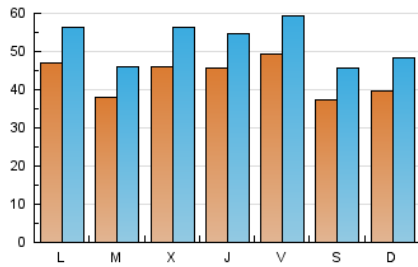

1. Cifras totales y promedios (Nacional)

MES - AÑO	NAVEGADORES UNICOS	VISITAS	PAGINAS
Marzo - 2023	58.566	163.689	253.771
PROMEDIO DIARIO	4.361	5.280	8.186
PROMEDIO LUNES-VIERNES	4.538	5.485	8.463
PROMEDIO SABADO-DOMINGO	3.853	4.692	7.391
PAGINAS / VISITAS	1,55		
DURACION MEDIA VISITAS	0:01:05		
DURACION MEDIA PAGINAS	0:01:59		

2. Secciones (Nacional)

	PAGINAS	%
HOME	53.207	20.97 %
RESTO	200.564	79.03 %

3. Por día del mes (Nacional)

Día	N. únicos	Visitas	Páginas	Día	N. únicos	Visitas	Páginas	Día	N. únicos	Visitas	Páginas
1	6.334	8.166	12.928	11	3.685	4.510	7.022	21	2.881	3.530	5.701
2	5.837	6.986	10.918	12	3.736	4.551	7.184	22	6.103	7.267	10.215
3	5.657	6.671	9.834	13	4.142	5.121	8.261	23	4.556	5.424	7.894
4	4.944	6.122	9.332	14	3.383	4.076	6.607	24	5.150	6.349	9.595
5	4.836	5.951	9.706	15	3.483	4.154	6.512	25	2.889	3.546	5.924
6	5.014	6.010	9.052	16	5.177	6.078	8.717	26	4.416	5.404	8.129
7	5.070	6.151	9.863	17	5.320	6.152	8.869	27	6.904	8.117	12.114
8	2.932	3.704	6.819	18	3.458	4.044	6.384	28	3.900	4.625	7.343
9	3.303	4.145	7.109	19	2.856	3.405	5.448	29	4.118	4.955	7.505
10	3.438	4.287	6.949	20	2.717	3.286	5.260	30	3.929	4.775	7.359
								31	5.022	6.127	9.218

4. Gráficas (Nacional)

4.1 Por día de la semana (promedio)

N. únicos / Visitas (x 100)

Páginas (x 100)

4.2 Por franja horaria (promedio)

Visitas_ (x 1000)

Páginas (x 1000)

4.3 Por meses