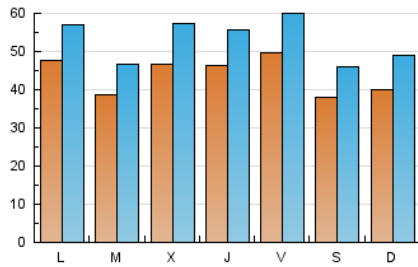

1. Cifras totales y promedios (Nacional e Internacional)

MES - AÑO	NAVEGADORES UNICOS	VISITAS	PAGINAS
Marzo - 2023	60.048	165.735	256.431
PROMEDIO DIARIO	4.421	5.346	8.272
PROMEDIO LUNES-VIERNES	4.602	5.555	8.554
PROMEDIO SABADO-DOMINGO	3.901	4.747	7.461
PAGINAS / VISITAS	1,55		
DURACION MEDIA VISITAS	0:01:05		
DURACION MEDIA PAGINAS	0:01:59		

2. Secciones (Nacional e Internacional)

	PAGINAS	%
HOME	53.722	20.95 %
RESTO	202.709	79.05 %

3. Por día del mes (Nacional e Internacional)

Día	N. únicos	Visitas	Páginas	Día	N. únicos	Visitas	Páginas	Día	N. únicos	Visitas	Páginas
1	6.428	8.263	13.060	11	3.722	4.551	7.069	21	2.949	3.606	5.798
2	5.900	7.062	11.026	12	3.781	4.607	7.261	22	6.172	7.343	10.317
3	5.721	6.737	9.918	13	4.196	5.181	8.357	23	4.609	5.482	7.961
4	5.009	6.198	9.430	14	3.452	4.143	6.714	24	5.209	6.413	9.665
5	4.909	6.032	9.822	15	3.539	4.215	6.596	25	2.930	3.589	5.972
6	5.079	6.079	9.135	16	5.235	6.140	8.797	26	4.463	5.458	8.199
7	5.153	6.241	9.978	17	5.382	6.226	8.976	27	6.981	8.198	12.224
8	2.987	3.760	6.883	18	3.506	4.099	6.445	28	3.957	4.693	7.430
9	3.376	4.221	7.190	19	2.891	3.444	5.487	29	4.162	5.003	7.551
10	3.520	4.378	7.066	20	2.765	3.343	5.339	30	3.998	4.850	7.478
								31	5.075	6.180	9.287

4. Gráficas (Nacional e Internacional)

4.1 Por día de la semana (promedio)

N. únicos / Visitas (x 100)

Páginas (x 100)

4.2 Por franja horaria (promedio)

Visitas_ (x 1000)

Páginas (x 1000)

4.3 Por meses