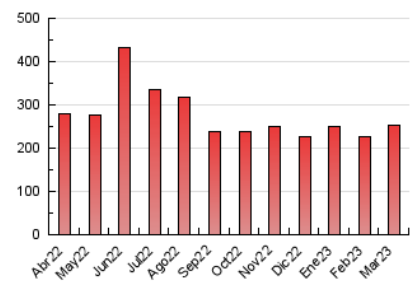

Páginas (x 1000)