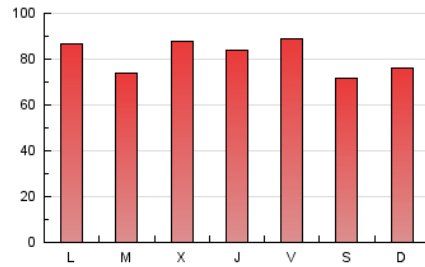

1. Cifras totales y promedios (Nacional)

MES - AÑO	NAVEGADORES UNICOS	VISITAS	PAGINAS
Marzo - 2023	58.566	163.689	253.771
PROMEDIO DIARIO	4.361	5.280	8.186
PROMEDIO LUNES-VIERNES	4.538	5.485	8.463
PROMEDIO SABADO-DOMINGO	3.853	4.692	7.391
PAGINAS / VISITAS	1,55		
DURACION MEDIA VISITAS	0:01:05		
DURACION MEDIA PAGINAS	0:01:59		

2. Secciones (Nacional)

	PAGINAS	%
HOME	53.207	20.97 %
RESTO	200.564	79.03 %

3. Por día del mes (Nacional)

Día	N. únicos	Visitas	Páginas	Día	N. únicos	Visitas	Páginas	Día	N. únicos	Visitas	Páginas
1	6.334	8.166	12.928	11	3.685	4.510	7.022	21	2.881	3.530	5.701
2	5.837	6.986	10.918	12	3.736	4.551	7.184	22	6.103	7.267	10.215
3	5.657	6.671	9.834	13	4.142	5.121	8.261	23	4.556	5.424	7.894
4	4.944	6.122	9.332	14	3.383	4.076	6.607	24	5.150	6.349	9.595
5	4.836	5.951	9.706	15	3.483	4.154	6.512	25	2.889	3.546	5.924
6	5.014	6.010	9.052	16	5.177	6.078	8.717	26	4.416	5.404	8.129
7	5.070	6.151	9.863	17	5.320	6.152	8.869	27	6.904	8.117	12.114
8	2.932	3.704	6.819	18	3.458	4.044	6.384	28	3.900	4.625	7.343
9	3.303	4.145	7.109	19	2.856	3.405	5.448	29	4.118	4.955	7.505
10	3.438	4.287	6.949	20	2.717	3.286	5.260	30	3.929	4.775	7.359
								31	5.022	6.127	9.218

4. Gráficas (Nacional)

4.1 Por día de la semana (promedio)

N. únicos / Visitas (x 100)

Páginas (x 100)

4.2 Por franja horaria (promedio)

Visitas_ (x 1000)

Páginas (x 1000)

4.3 Por meses