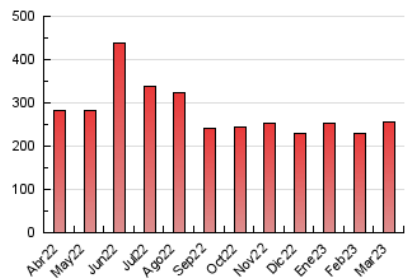

Páginas (x 1000)