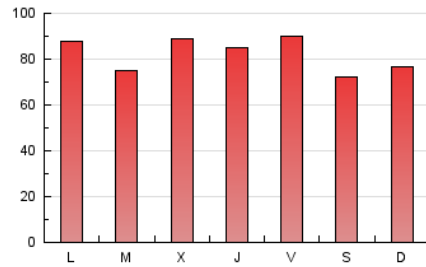

1. Cifras totales y promedios (Nacional e Internacional)

MES - AÑO	NAVEGADORES UNICOS	VISITAS	PAGINAS
Marzo - 2023	60.048	165.735	256.431
PROMEDIO DIARIO	4.421	5.346	8.272
PROMEDIO LUNES-VIERNES	4.602	5.555	8.554
PROMEDIO SABADO-DOMINGO	3.901	4.747	7.461
PAGINAS / VISITAS	1,55		
DURACION MEDIA VISITAS	0:01:05		
DURACION MEDIA PAGINAS	0:01:59		

2. Secciones (Nacional e Internacional)

	PAGINAS	%
HOME	53.722	20.95 %
RESTO	202.709	79.05 %

3. Por día del mes (Nacional e Internacional)

Día	N. únicos	Visitas	Páginas	Día	N. únicos	Visitas	Páginas	Día	N. únicos	Visitas	Páginas
1	6.428	8.263	13.060	11	3.722	4.551	7.069	21	2.949	3.606	5.798
2	5.900	7.062	11.026	12	3.781	4.607	7.261	22	6.172	7.343	10.317
3	5.721	6.737	9.918	13	4.196	5.181	8.357	23	4.609	5.482	7.961
4	5.009	6.198	9.430	14	3.452	4.143	6.714	24	5.209	6.413	9.665
5	4.909	6.032	9.822	15	3.539	4.215	6.596	25	2.930	3.589	5.972
6	5.079	6.079	9.135	16	5.235	6.140	8.797	26	4.463	5.458	8.199
7	5.153	6.241	9.978	17	5.382	6.226	8.976	27	6.981	8.198	12.224
8	2.987	3.760	6.883	18	3.506	4.099	6.445	28	3.957	4.693	7.430
9	3.376	4.221	7.190	19	2.891	3.444	5.487	29	4.162	5.003	7.551
10	3.520	4.378	7.066	20	2.765	3.343	5.339	30	3.998	4.850	7.478
								31	5.075	6.180	9.287

4. Gráficas (Nacional e Internacional)

4.1 Por día de la semana (promedio)

N. únicos / Visitas (x 100)

Páginas (x 100)

4.2 Por franja horaria (promedio)

Visitas_ (x 1000)

Páginas (x 1000)

4.3 Por meses