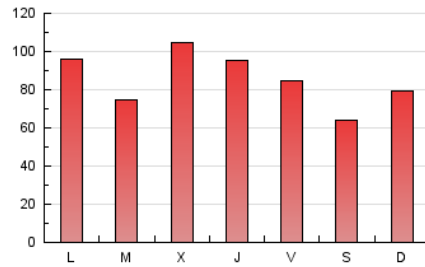

1. Cifras totales y promedios (Nacional)

MES - AÑO	NAVEGADORES UNICOS	VISITAS	PAGINAS
Marzo - 2022	55.661	162.550	266.745
PROMEDIO DIARIO	4.261	5.244	8.605
PROMEDIO LUNES-VIERNES	4.515	5.558	9.105
PROMEDIO SABADO-DOMINGO	3.532	4.339	7.166
PAGINAS / VISITAS	1,64		
DURACION MEDIA VISITAS	0:01:17		
DURACION MEDIA PAGINAS	0:02:01		

2. Secciones (Nacional)

	PAGINAS	%
HOME	64.179	24.06 %
RESTO	202.566	75.94 %

3. Por día del mes (Nacional)

Día	N. únicos	Visitas	Páginas	Día	N. únicos	Visitas	Páginas	Día	N. únicos	Visitas	Páginas
1	2.344	2.967	5.323	11	4.953	5.846	9.188	21	4.320	5.298	9.072
2	2.835	3.624	6.331	12	3.821	4.650	7.583	22	4.219	5.255	9.092
3	2.560	3.255	5.692	13	4.007	4.991	8.641	23	3.906	4.751	8.314
4	3.086	3.806	6.231	14	4.751	5.840	10.126	24	3.533	4.434	7.264
5	2.487	3.110	5.134	15	4.694	5.937	10.320	25	6.071	7.517	11.531
6	3.755	4.699	7.623	16	4.725	5.812	10.144	26	3.834	4.664	7.233
7	5.074	6.018	9.903	17	4.175	5.022	8.543	27	4.186	5.099	7.842
8	2.846	3.444	5.756	18	3.376	4.047	6.919	28	4.656	5.823	9.278
9	11.844	14.533	21.527	19	2.708	3.192	5.634	29	3.235	4.024	6.706
10	8.938	11.003	16.696	20	3.461	4.308	7.639	30	2.981	3.669	6.132
								31	4.720	5.912	9.328

4. Gráficas (Nacional)

4.1 Por día de la semana (promedio)

N. únicos / Visitas (x 100)

Páginas (x 100)

4.2 Por franja horaria (promedio)

Visitas_ (x 1000)

Páginas (x 1000)

4.3 Por meses