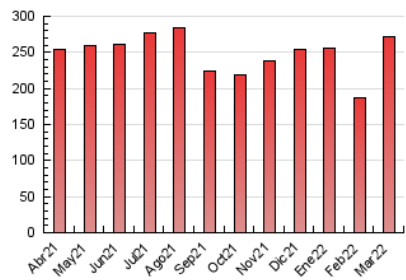

Páginas (x 1000)