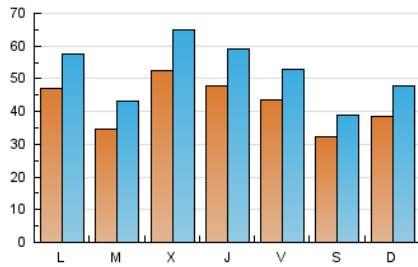

1. Cifras totales y promedios (Nacional)

MES - AÑO	NAVEGADORES UNICOS	VISITAS	PAGINAS
Marzo - 2022	55.661	162.550	266.745
PROMEDIO DIARIO	4.261	5.244	8.605
PROMEDIO LUNES-VIERNES	4.515	5.558	9.105
PROMEDIO SABADO-DOMINGO	3.532	4.339	7.166
PAGINAS / VISITAS	1,64		
DURACION MEDIA VISITAS	0:01:17		
DURACION MEDIA PAGINAS	0:02:01		

2. Secciones (Nacional)

	PAGINAS	%
HOME	64.179	24.06 %
RESTO	202.566	75.94 %

3. Por día del mes (Nacional)

Día	N. únicos	Visitas	Páginas	Día	N. únicos	Visitas	Páginas	Día	N. únicos	Visitas	Páginas
1	2.344	2.967	5.323	11	4.953	5.846	9.188	21	4.320	5.298	9.072
2	2.835	3.624	6.331	12	3.821	4.650	7.583	22	4.219	5.255	9.092
3	2.560	3.255	5.692	13	4.007	4.991	8.641	23	3.906	4.751	8.314
4	3.086	3.806	6.231	14	4.751	5.840	10.126	24	3.533	4.434	7.264
5	2.487	3.110	5.134	15	4.694	5.937	10.320	25	6.071	7.517	11.531
6	3.755	4.699	7.623	16	4.725	5.812	10.144	26	3.834	4.664	7.233
7	5.074	6.018	9.903	17	4.175	5.022	8.543	27	4.186	5.099	7.842
8	2.846	3.444	5.756	18	3.376	4.047	6.919	28	4.656	5.823	9.278
9	11.844	14.533	21.527	19	2.708	3.192	5.634	29	3.235	4.024	6.706
10	8.938	11.003	16.696	20	3.461	4.308	7.639	30	2.981	3.669	6.132
								31	4.720	5.912	9.328

4. Gráficas (Nacional)

4.1 Por día de la semana (promedio)

N. únicos / Visitas (x 100)

Páginas (x 100)

4.2 Por franja horaria (promedio)

Visitas_ (x 1000)

Páginas (x 1000)

4.3 Por meses