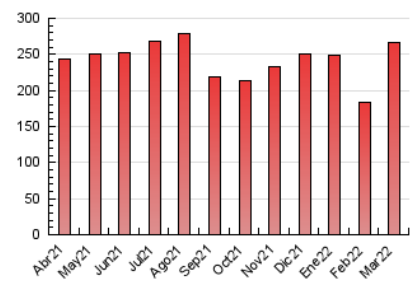

Páginas (x 1000)