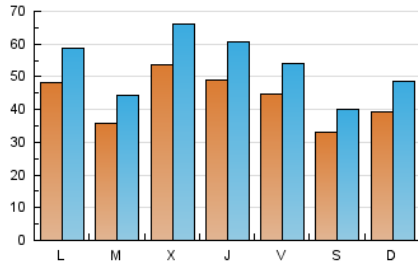

1. Cifras totales y promedios (Nacional e Internacional)

MES - AÑO	NAVEGADORES UNICOS	VISITAS	PAGINAS
Marzo - 2022	58.189	166.103	271.208
PROMEDIO DIARIO	4.364	5.358	8.749
PROMEDIO LUNES-VIERNES	4.624	5.679	9.258
PROMEDIO SABADO-DOMINGO	3.618	4.435	7.285
PAGINAS / VISITAS	1,63		
DURACION MEDIA VISITAS	0:01:17		
DURACION MEDIA PAGINAS	0:02:01		

2. Secciones (Nacional e Internacional)

	PAGINAS	%
HOME	64.741	23.87 %
RESTO	206.467	76.13 %

3. Por día del mes (Nacional e Internacional)

Día	N. únicos	Visitas	Páginas	Día	N. únicos	Visitas	Páginas	Día	N. únicos	Visitas	Páginas
1	2.437	3.081	5.464	11	5.083	5.987	9.364	21	4.419	5.402	9.215
2	2.924	3.718	6.463	12	3.924	4.765	7.708	22	4.325	5.381	9.275
3	2.655	3.360	5.799	13	4.122	5.121	8.803	23	4.021	4.886	8.478
4	3.151	3.882	6.320	14	4.850	5.948	10.268	24	3.647	4.564	7.421
5	2.563	3.199	5.274	15	4.802	6.055	10.467	25	6.178	7.652	11.727
6	3.846	4.799	7.743	16	4.852	5.946	10.307	26	3.903	4.742	7.322
7	5.197	6.159	10.093	17	4.290	5.143	8.703	27	4.264	5.190	7.970
8	2.969	3.579	5.925	18	3.476	4.159	7.074	28	4.754	5.929	9.404
9	11.993	14.699	21.717	19	2.783	3.269	5.740	29	3.328	4.125	6.824
10	9.073	11.148	16.872	20	3.540	4.391	7.722	30	3.078	3.773	6.246
								31	4.850	6.051	9.500

4. Gráficas (Nacional e Internacional)

4.1 Por día de la semana (promedio)

N. únicos / Visitas (x 100)

Páginas (x 100)

4.2 Por franja horaria (promedio)

Visitas_ (x 1000)

Páginas (x 1000)

4.3 Por meses