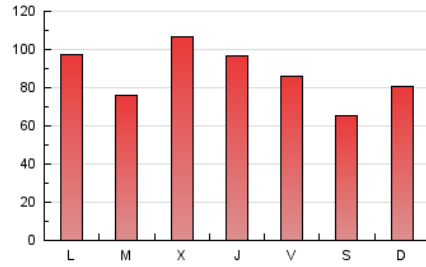

1. Cifras totales y promedios (Nacional e Internacional)

MES - AÑO	NAVEGADORES UNICOS	VISITAS	PAGINAS
Marzo - 2022	58.189	166.103	271.208
PROMEDIO DIARIO	4.364	5.358	8.749
PROMEDIO LUNES-VIERNES	4.624	5.679	9.258
PROMEDIO SABADO-DOMINGO	3.618	4.435	7.285
PAGINAS / VISITAS	1,63		
DURACION MEDIA VISITAS	0:01:17		
DURACION MEDIA PAGINAS	0:02:01		

2. Secciones (Nacional e Internacional)

	PAGINAS	%
HOME	64.741	23.87 %
RESTO	206.467	76.13 %

3. Por día del mes (Nacional e Internacional)

Día	N. únicos	Visitas	Páginas	Día	N. únicos	Visitas	Páginas	Día	N. únicos	Visitas	Páginas
1	2.437	3.081	5.464	11	5.083	5.987	9.364	21	4.419	5.402	9.215
2	2.924	3.718	6.463	12	3.924	4.765	7.708	22	4.325	5.381	9.275
3	2.655	3.360	5.799	13	4.122	5.121	8.803	23	4.021	4.886	8.478
4	3.151	3.882	6.320	14	4.850	5.948	10.268	24	3.647	4.564	7.421
5	2.563	3.199	5.274	15	4.802	6.055	10.467	25	6.178	7.652	11.727
6	3.846	4.799	7.743	16	4.852	5.946	10.307	26	3.903	4.742	7.322
7	5.197	6.159	10.093	17	4.290	5.143	8.703	27	4.264	5.190	7.970
8	2.969	3.579	5.925	18	3.476	4.159	7.074	28	4.754	5.929	9.404
9	11.993	14.699	21.717	19	2.783	3.269	5.740	29	3.328	4.125	6.824
10	9.073	11.148	16.872	20	3.540	4.391	7.722	30	3.078	3.773	6.246
								31	4.850	6.051	9.500

4. Gráficas (Nacional e Internacional)

4.1 Por día de la semana (promedio)

N. únicos / Visitas (x 100)

Páginas (x 100)

4.2 Por franja horaria (promedio)

Visitas_ (x 1000)

Páginas (x 1000)

4.3 Por meses