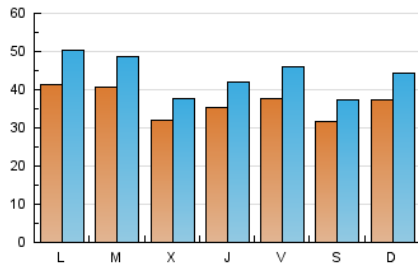

1. Cifras totales y promedios (Nacional)

MES - AÑO	NAVEGADORES UNICOS	VISITAS	PAGINAS
Marzo - 2021	50.831	136.189	221.628
PROMEDIO DIARIO	3.679	4.393	7.149
PROMEDIO LUNES-VIERNES	3.756	4.504	7.320
PROMEDIO SABADO-DOMINGO	3.457	4.074	6.658
PAGINAS / VISITAS	1,63		
DURACION MEDIA VISITAS	0:01:13		
DURACION MEDIA PAGINAS	0:01:57		

2. Secciones (Nacional)

	PAGINAS	%
HOME	55.273	24.94 %
RESTO	166.355	75.06 %

3. Por día del mes (Nacional)

Día	N. únicos	Visitas	Páginas	Día	N. únicos	Visitas	Páginas	Día	N. únicos	Visitas	Páginas
1	3.432	4.167	6.776	11	5.367	6.306	9.529	21	3.025	3.540	5.745
2	2.894	3.479	5.807	12	5.743	7.103	11.298	22	3.248	3.915	6.609
3	2.374	2.821	4.674	13	4.693	5.355	8.176	23	3.324	3.992	6.847
4	2.822	3.375	5.446	14	4.312	4.995	7.861	24	2.646	3.192	5.850
5	3.819	4.675	7.903	15	6.048	7.447	11.648	25	2.743	3.306	5.765
6	3.205	3.823	6.422	16	5.685	6.726	9.861	26	2.596	3.083	5.413
7	4.188	5.014	8.018	17	2.996	3.503	5.601	27	2.452	2.857	4.905
8	5.037	6.045	9.667	18	3.141	3.814	6.302	28	3.399	4.147	7.436
9	5.019	5.916	9.167	19	2.959	3.552	5.809	29	2.979	3.629	6.594
10	4.401	5.062	7.488	20	2.381	2.863	4.703	30	3.476	4.186	6.982
								31	3.634	4.301	7.326

4. Gráficas (Nacional)

4.1 Por día de la semana (promedio)

N. únicos / Visitas (x 100)

Páginas (x 100)

4.2 Por franja horaria (promedio)

Visitas (x 1000)

Páginas (x 1000)

4.3 Por meses