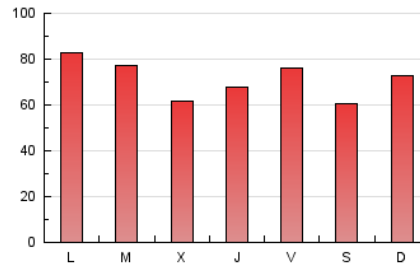

1. Cifras totales y promedios (Nacional)

MES - AÑO	NAVEGADORES UNICOS	VISITAS	PAGINAS
Marzo - 2021	50.831	136.189	221.628
PROMEDIO DIARIO	3.679	4.393	7.149
PROMEDIO LUNES-VIERNES	3.756	4.504	7.320
PROMEDIO SABADO-DOMINGO	3.457	4.074	6.658
PAGINAS / VISITAS	1,63		
DURACION MEDIA VISITAS	0:01:13		
DURACION MEDIA PAGINAS	0:01:57		

2. Secciones (Nacional)

	PAGINAS	%
HOME	55.273	24.94 %
RESTO	166.355	75.06 %

3. Por día del mes (Nacional)

Día	N. únicos	Visitas	Páginas	Día	N. únicos	Visitas	Páginas	Día	N. únicos	Visitas	Páginas
1	3.432	4.167	6.776	11	5.367	6.306	9.529	21	3.025	3.540	5.745
2	2.894	3.479	5.807	12	5.743	7.103	11.298	22	3.248	3.915	6.609
3	2.374	2.821	4.674	13	4.693	5.355	8.176	23	3.324	3.992	6.847
4	2.822	3.375	5.446	14	4.312	4.995	7.861	24	2.646	3.192	5.850
5	3.819	4.675	7.903	15	6.048	7.447	11.648	25	2.743	3.306	5.765
6	3.205	3.823	6.422	16	5.685	6.726	9.861	26	2.596	3.083	5.413
7	4.188	5.014	8.018	17	2.996	3.503	5.601	27	2.452	2.857	4.905
8	5.037	6.045	9.667	18	3.141	3.814	6.302	28	3.399	4.147	7.436
9	5.019	5.916	9.167	19	2.959	3.552	5.809	29	2.979	3.629	6.594
10	4.401	5.062	7.488	20	2.381	2.863	4.703	30	3.476	4.186	6.982
								31	3.634	4.301	7.326

4. Gráficas (Nacional)

4.1 Por día de la semana (promedio)

N. únicos / Visitas (x 100)

Páginas (x 100)

4.2 Por franja horaria (promedio)

Visitas (x 1000)

Páginas (x 1000)

4.3 Por meses