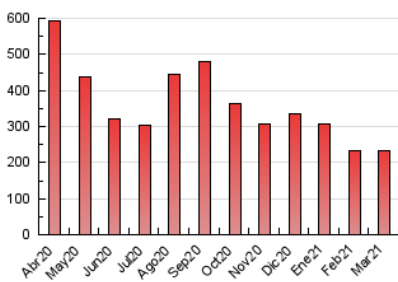

Páginas (x 1000)