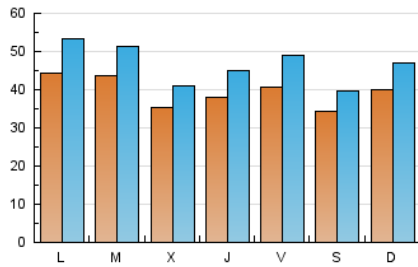

1. Cifras totales y promedios (Nacional e Internacional)

MES - AÑO	NAVEGADORES UNICOS	VISITAS	PAGINAS
Marzo - 2021	59.119	145.249	232.352
PROMEDIO DIARIO	3.957	4.685	7.495
PROMEDIO LUNES-VIERNES	4.045	4.808	7.681
PROMEDIO SABADO-DOMINGO	3.704	4.333	6.960
PAGINAS / VISITAS	1,60		
DURACION MEDIA VISITAS	0:01:10		
DURACION MEDIA PAGINAS	0:01:57		

2. Secciones (Nacional e Internacional)

	PAGINAS	%
HOME	55.989	24.10 %
RESTO	176.363	75.90 %

3. Por día del mes (Nacional e Internacional)

Día	N. únicos	Visitas	Páginas	Día	N. únicos	Visitas	Páginas	Día	N. únicos	Visitas	Páginas
1	3.722	4.467	7.099	11	5.705	6.657	9.927	21	3.284	3.809	6.068
2	3.168	3.768	6.138	12	6.071	7.433	11.673	22	3.541	4.216	6.948
3	2.614	3.069	4.967	13	4.936	5.614	8.476	23	3.565	4.240	7.125
4	3.070	3.630	5.721	14	4.561	5.253	8.172	24	3.190	3.769	6.807
5	4.092	4.962	8.232	15	6.295	7.757	12.021	25	3.012	3.587	6.088
6	3.435	4.062	6.714	16	5.995	7.051	10.238	26	2.855	3.347	5.726
7	4.458	5.292	8.333	17	3.278	3.801	5.935	27	2.682	3.094	5.188
8	5.357	6.378	10.097	18	3.428	4.114	6.644	28	3.651	4.416	7.734
9	5.321	6.227	9.508	19	3.219	3.829	6.123	29	3.219	3.881	6.895
10	4.707	5.384	7.858	20	2.623	3.124	4.994	30	3.741	4.462	7.291
								31	3.880	4.556	7.612

4. Gráficas (Nacional e Internacional)

4.1 Por día de la semana (promedio)

N. únicos / Visitas (x 100)

Páginas (x 100)

4.2 Por franja horaria (promedio)

Visitas (x 1000)

Páginas (x 1000)

4.3 Por meses