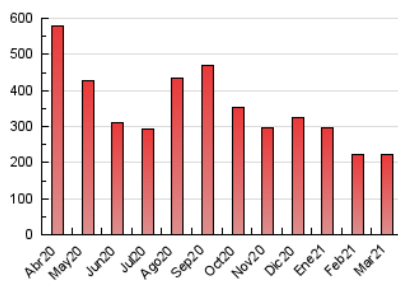

1. Cifras totales y promedios (Nacional)

MES - AÑO	NAVEGADORES UNICOS	VISITAS	PAGINAS
Marzo - 2021	50.831	136.189	221.628
PROMEDIO DIARIO	3.679	4.393	7.149
PROMEDIO LUNES-VIERNES	3.756	4.504	7.320
PROMEDIO SABADO-DOMINGO	3.457	4.074	6.658
PAGINAS / VISITAS	1,63		
DURACION MEDIA VISITAS	0:01:13		
DURACION MEDIA PAGINAS	0:01:57		

2. Secciones (Nacional)

	PAGINAS	%
HOME	55.273	24.94 %
RESTO	166.355	75.06 %

3. Por día del mes (Nacional)

Día	N. únicos	Visitas	Páginas	Día	N. únicos	Visitas	Páginas	Día	N. únicos	Visitas	Páginas
1	3.432	4.167	6.776	11	5.367	6.306	9.529	21	3.025	3.540	5.745
2	2.894	3.479	5.807	12	5.743	7.103	11.298	22	3.248	3.915	6.609
3	2.374	2.821	4.674	13	4.693	5.355	8.176	23	3.324	3.992	6.847
4	2.822	3.375	5.446	14	4.312	4.995	7.861	24	2.646	3.192	5.850
5	3.819	4.675	7.903	15	6.048	7.447	11.648	25	2.743	3.306	5.765
6	3.205	3.823	6.422	16	5.685	6.726	9.861	26	2.596	3.083	5.413
7	4.188	5.014	8.018	17	2.996	3.503	5.601	27	2.452	2.857	4.905
8	5.037	6.045	9.667	18	3.141	3.814	6.302	28	3.399	4.147	7.436
9	5.019	5.916	9.167	19	2.959	3.552	5.809	29	2.979	3.629	6.594
10	4.401	5.062	7.488	20	2.381	2.863	4.703	30	3.476	4.186	6.982
								31	3.634	4.301	7.326

4. Gráficas (Nacional)

4.1 Por día de la semana (promedio)

N. únicos / Visitas (x 100)

Páginas (x 100)

4.2 Por franja horaria (promedio)

Visitas (x 1000)

Páginas (x 1000)

4.3 Por meses

N. únicos / Visitas (x 1000)

Páginas (x 1000)

5. Observaciones

Este Medio Electrónico de Comunicación ha sido medido por la herramienta Google Analytics de Google

6. Definiciones básicas (Para más información ver Normas Técnicas para el Control de los Medios Electrónicos de Comunicación)