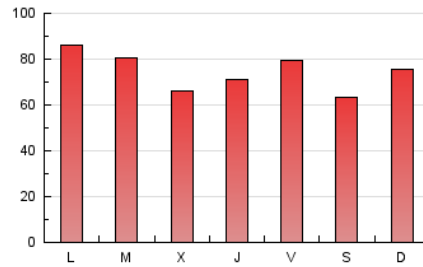

1. Cifras totales y promedios (Nacional e Internacional)

MES - AÑO	NAVEGADORES UNICOS	VISITAS	PAGINAS
Marzo - 2021	59.119	145.249	232.352
PROMEDIO DIARIO	3.957	4.685	7.495
PROMEDIO LUNES-VIERNES	4.045	4.808	7.681
PROMEDIO SABADO-DOMINGO	3.704	4.333	6.960
PAGINAS / VISITAS	1,60		
DURACION MEDIA VISITAS	0:01:10		
DURACION MEDIA PAGINAS	0:01:57		

2. Secciones (Nacional e Internacional)

	PAGINAS	%
HOME	55.989	24.10 %
RESTO	176.363	75.90 %

3. Por día del mes (Nacional e Internacional)

Día	N. únicos	Visitas	Páginas	Día	N. únicos	Visitas	Páginas	Día	N. únicos	Visitas	Páginas
1	3.722	4.467	7.099	11	5.705	6.657	9.927	21	3.284	3.809	6.068
2	3.168	3.768	6.138	12	6.071	7.433	11.673	22	3.541	4.216	6.948
3	2.614	3.069	4.967	13	4.936	5.614	8.476	23	3.565	4.240	7.125
4	3.070	3.630	5.721	14	4.561	5.253	8.172	24	3.190	3.769	6.807
5	4.092	4.962	8.232	15	6.295	7.757	12.021	25	3.012	3.587	6.088
6	3.435	4.062	6.714	16	5.995	7.051	10.238	26	2.855	3.347	5.726
7	4.458	5.292	8.333	17	3.278	3.801	5.935	27	2.682	3.094	5.188
8	5.357	6.378	10.097	18	3.428	4.114	6.644	28	3.651	4.416	7.734
9	5.321	6.227	9.508	19	3.219	3.829	6.123	29	3.219	3.881	6.895
10	4.707	5.384	7.858	20	2.623	3.124	4.994	30	3.741	4.462	7.291
								31	3.880	4.556	7.612

4. Gráficas (Nacional e Internacional)

4.1 Por día de la semana (promedio)

N. únicos / Visitas (x 100)

Páginas (x 100)

4.2 Por franja horaria (promedio)

Visitas (x 1000)

Páginas (x 1000)

4.3 Por meses