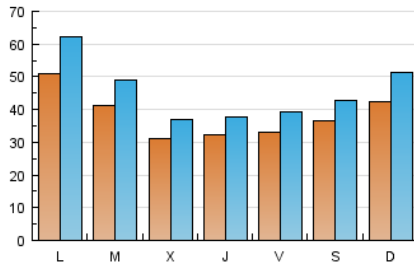

1. Cifras totales y promedios (Nacional)

MES - AÑO	NAVEGADORES UNICOS	VISITAS	PAGINAS
Marzo - 2017	55.816	139.405	308.613
PROMEDIO DIARIO	3.763	4.497	9.955
PROMEDIO LUNES-VIERNES	3.704	4.423	10.202
PROMEDIO SABADO-DOMINGO	3.931	4.710	9.245
PAGINAS / VISITAS	2,21		
DURACION MEDIA VISITAS	0:01:42		
DURACION MEDIA PAGINAS	0:01:24		

2. Secciones (Nacional)

	PAGINAS	%
HOME	57.456	18.62 %
RESTO	251.157	81.38 %

3. Por día del mes (Nacional)

Día	N. únicos	Visitas	Páginas	Día	N. únicos	Visitas	Páginas	Día	N. únicos	Visitas	Páginas
1	2.942	3.527	9.471	11	4.485	5.205	9.298	21	5.984	7.167	19.724
2	3.488	4.048	12.750	12	3.864	4.556	8.092	22	3.482	4.147	8.719
3	3.279	3.938	9.439	13	4.934	5.969	11.714	23	2.527	3.011	5.984
4	3.420	4.054	8.706	14	3.522	4.289	8.952	24	2.314	2.736	5.717
5	3.358	4.031	9.189	15	3.447	4.125	7.547	25	2.856	3.386	6.810
6	6.348	8.019	21.169	16	3.433	4.080	11.923	26	5.186	6.476	11.805
7	3.506	4.119	9.869	17	2.763	3.334	10.220	27	4.688	5.581	10.874
8	3.058	3.591	7.446	18	3.788	4.497	8.299	28	3.457	4.073	7.923
9	3.828	4.400	8.101	19	4.493	5.478	11.762	29	2.611	3.071	5.702
10	5.715	6.753	10.823	20	4.473	5.375	19.339	30	2.874	3.413	6.039
								31	2.524	2.956	5.207

4. Gráficas (Nacional)

4.1 Por día de la semana (promedio)

N. únicos / Visitas (x 100)

Páginas (x 100)

4.2 Por franja horaria (promedio)

Visitas (x 1000)

Páginas (x 1000)

4.3 Por meses