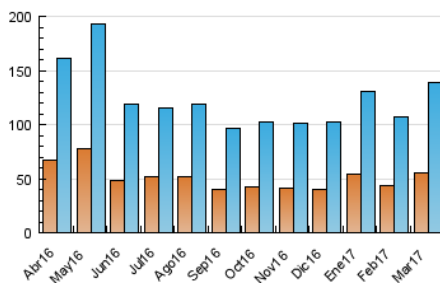

4.3 Por meses

N. únicos / Visitas (x 1000)