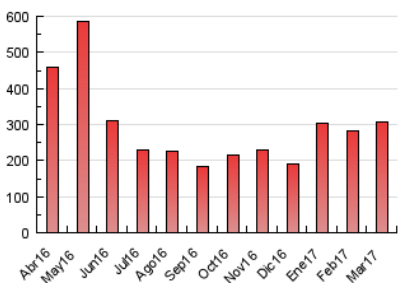

2. Secciones (Nacional)

	PAGINAS	%
HOME	57.456	18.62 %
RESTO	251.157	81.38 %

3. Por día del mes (Nacional)

Día	N. únicos	Visitas	Páginas	Día	N. únicos	Visitas	Páginas	Día	N. únicos	Visitas	Páginas
1	2.942	3.527	9.471	11	4.485	5.205	9.298	21	5.984	7.167	19.724
2	3.488	4.048	12.750	12	3.864	4.556	8.092	22	3.482	4.147	8.719
3	3.279	3.938	9.439	13	4.934	5.969	11.714	23	2.527	3.011	5.984
4	3.420	4.054	8.706	14	3.522	4.289	8.952	24	2.314	2.736	5.717
5	3.358	4.031	9.189	15	3.447	4.125	7.547	25	2.856	3.386	6.810
6	6.348	8.019	21.169	16	3.433	4.080	11.923	26	5.186	6.476	11.805
7	3.506	4.119	9.869	17	2.763	3.334	10.220	27	4.688	5.581	10.874
8	3.058	3.591	7.446	18	3.788	4.497	8.299	28	3.457	4.073	7.923
9	3.828	4.400	8.101	19	4.493	5.478	11.762	29	2.611	3.071	5.702
10	5.715	6.753	10.823	20	4.473	5.375	19.339	30	2.874	3.413	6.039
								31	2.524	2.956	5.207

4. Gráficas (Nacional)

4.1 Por día de la semana (promedio)

N. únicos / Visitas (x 100)

Páginas (x 100)

4.2 Por franja horaria (promedio)

Visitas (x 1000)

Páginas (x 1000)

4.3 Por meses

N. únicos / Visitas (x 1000)

Páginas (x 1000)

5. Observaciones

Este Medio Electrónico de Comunicación ha sido medido por la herramienta Google Analytics de Google

6. Definiciones básicas (Para más información ver Normas Técnicas para el Control de los Medios Electrónicos de Comunicación)

Visita:

Una secuencia ininterrumpida de páginas servidas a un usuario válido. Si dicho usuario no realiza peticiones de páginas en un periodo de tiempo (30 min) la siguiente petición constituirá el inicio de una nueva visita.