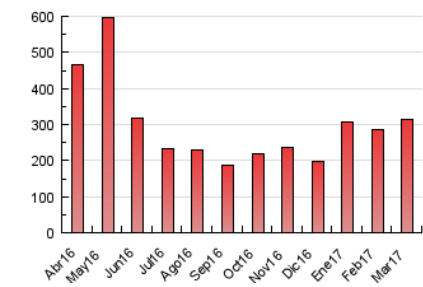

Páginas (x 1000)