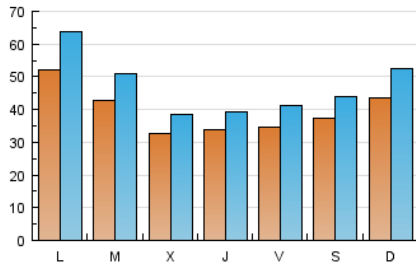

1. Cifras totales y promedios (Nacional e Internacional)

MES - AÑO	NAVEGADORES UNICOS	VISITAS	PAGINAS
Marzo - 2017	59.605	144.009	315.094
PROMEDIO DIARIO	3.903	4.645	10.164
PROMEDIO LUNES-VIERNES	3.854	4.581	10.420
PROMEDIO SABADO-DOMINGO	4.044	4.830	9.429
PAGINAS / VISITAS	2,19		
DURACION MEDIA VISITAS	0:01:40		
DURACION MEDIA PAGINAS	0:01:24		

2. Secciones (Nacional e Internacional)

	PAGINAS	%
HOME	58.345	18.52 %
RESTO	256.749	81.48 %

3. Por día del mes (Nacional e Internacional)

Día	N. únicos	Visitas	Páginas	Día	N. únicos	Visitas	Páginas	Día	N. únicos	Visitas	Páginas
1	3.033	3.622	9.684	11	4.601	5.325	9.453	21	6.142	7.342	19.983
2	3.561	4.128	12.892	12	3.958	4.656	8.229	22	3.582	4.256	8.886
3	3.376	4.044	9.609	13	5.046	6.092	11.895	23	2.626	3.115	6.109
4	3.503	4.142	8.828	14	3.749	4.527	9.294	24	2.428	2.860	5.870
5	3.430	4.115	9.310	15	3.560	4.245	7.713	25	2.964	3.497	6.967
6	6.474	8.162	21.427	16	3.528	4.180	12.064	26	5.350	6.652	12.075
7	3.633	4.253	10.052	17	2.853	3.428	10.335	27	4.851	5.756	11.108
8	3.145	3.690	7.580	18	3.919	4.633	8.613	28	3.606	4.235	8.153
9	3.923	4.500	8.222	19	4.627	5.623	11.953	29	3.044	3.509	6.241
10	5.877	6.924	11.051	20	4.548	5.459	19.455	30	3.198	3.744	6.425
								31	2.860	3.295	5.618

4. Gráficas (Nacional e Internacional)

4.1 Por día de la semana (promedio)

N. únicos / Visitas (x 100)

Páginas (x 100)

4.2 Por franja horaria (promedio)

Visitas (x 1000)

Páginas (x 1000)

4.3 Por meses