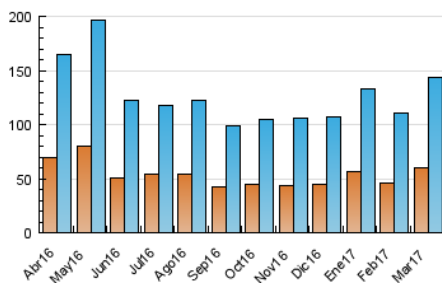

4.3 Por meses

N. únicos / Visitas (x 1000)