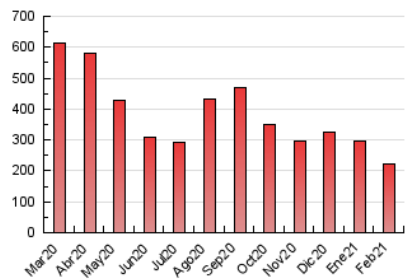

1. Cifras totales y promedios (Nacional)

MES - AÑO	NAVEGADORES UNICOS	VISITAS	PAGINAS
Febrero - 2021	51.783	142.854	223.724
PROMEDIO DIARIO	4.245	5.102	7.990
PROMEDIO LUNES-VIERNES	4.490	5.411	8.437
PROMEDIO SABADO-DOMINGO	3.633	4.331	6.873
PAGINAS / VISITAS	1,57		
DURACION MEDIA VISITAS	0:01:13		
DURACION MEDIA PAGINAS	0:02:08		

2. Secciones (Nacional)

	PAGINAS	%
HOME	52.876	23.63 %
RESTO	170.848	76.37 %

3. Por día del mes (Nacional)

Día	N. únicos	Visitas	Páginas	Día	N. únicos	Visitas	Páginas	Día	N. únicos	Visitas	Páginas
1	10.640	12.264	17.210	11	4.906	5.972	9.354	21	3.189	3.807	6.123
2	4.917	5.952	9.528	12	4.134	5.000	7.830	22	5.159	6.285	9.743
3	4.723	5.645	8.795	13	4.307	5.271	8.325	23	3.718	4.436	7.476
4	5.669	6.978	10.122	14	3.837	4.506	7.606	24	3.490	4.167	6.887
5	4.735	5.654	8.618	15	3.031	3.666	6.125	25	2.962	3.487	5.879
6	4.805	5.722	8.682	16	5.092	6.521	10.041	26	2.948	3.526	5.680
7	4.133	5.002	7.587	17	3.367	4.135	6.616	27	2.628	3.084	4.950
8	3.918	4.741	7.910	18	5.170	6.172	9.057	28	2.980	3.486	5.575
9	3.867	4.761	8.033	19	3.769	4.509	6.896				
10	3.577	4.339	6.943	20	3.185	3.766	6.133				

4. Gráficas (Nacional)

4.1 Por día de la semana (promedio)

N. únicos / Visitas (x 100)

Páginas (x 100)

4.2 Por franja horaria (promedio)

Visitas (x 1000)

Páginas (x 1000)

4.3 Por meses

N. únicos / Visitas (x 1000)

Páginas (x 1000)

5. Observaciones

Este Medio Electrónico de Comunicación ha sido medido por la herramienta Google Analytics de Google

6. Definiciones básicas (Para más información ver Normas Técnicas para el Control de los Medios Electrónicos de Comunicación)