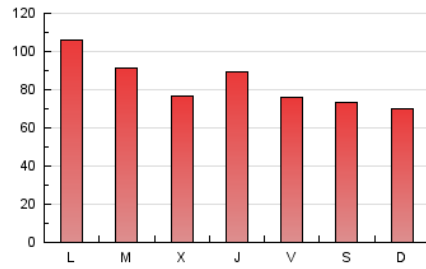

1. Cifras totales y promedios (Nacional e Internacional)

MES - AÑO	NAVEGADORES UNICOS	VISITAS	PAGINAS
Febrero - 2021	59.370	151.009	232.910
PROMEDIO DIARIO	4.525	5.393	8.318
PROMEDIO LUNES-VIERNES	4.785	5.717	8.783
PROMEDIO SABADO-DOMINGO	3.876	4.583	7.157
PAGINAS / VISITAS	1,54		
DURACION MEDIA VISITAS	0:01:10		
DURACION MEDIA PAGINAS	0:02:09		

2. Secciones (Nacional e Internacional)

	PAGINAS	%
HOME	53.647	23.03 %
RESTO	179.263	76.97 %

3. Por día del mes (Nacional e Internacional)

Día	N. únicos	Visitas	Páginas	Día	N. únicos	Visitas	Páginas	Día	N. únicos	Visitas	Páginas
1	10.993	12.658	17.712	11	5.194	6.266	9.675	21	3.429	4.056	6.394
2	5.273	6.314	9.934	12	4.420	5.294	8.150	22	5.459	6.603	10.101
3	5.005	5.940	9.144	13	4.525	5.503	8.585	23	4.055	4.783	7.854
4	6.113	7.408	10.612	14	4.044	4.721	7.854	24	3.771	4.460	7.219
5	5.016	5.949	8.942	15	3.271	3.918	6.406	25	3.211	3.750	6.170
6	5.093	6.019	9.040	16	5.383	6.824	10.390	26	3.216	3.810	5.994
7	4.386	5.268	7.871	17	3.633	4.409	6.912	27	2.835	3.296	5.184
8	4.220	5.058	8.272	18	5.455	6.468	9.383	28	3.249	3.762	5.876
9	4.126	5.029	8.320	19	4.043	4.789	7.203				
10	3.845	4.613	7.262	20	3.450	4.041	6.451				

4. Gráficas (Nacional e Internacional)

4.1 Por día de la semana (promedio)

N. únicos / Visitas (x 100)

Páginas (x 100)

4.2 Por franja horaria (promedio)

Visitas (x 1000)

Páginas (x 1000)

4.3 Por meses