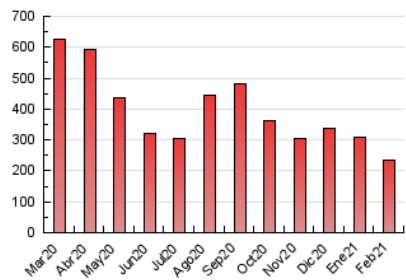

Páginas (x 1000)