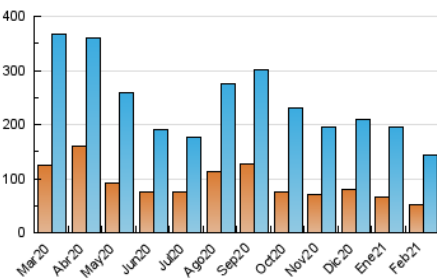

4.3 Por meses

N. únicos / Visitas (x 1000)