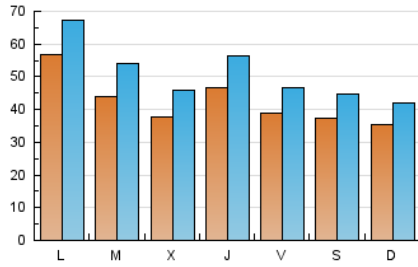

1. Cifras totales y promedios (Nacional)

MES - AÑO	NAVEGADORES UNICOS	VISITAS	PAGINAS
Febrero - 2021	51.783	142.854	223.724
PROMEDIO DIARIO	4.245	5.102	7.990
PROMEDIO LUNES-VIERNES	4.490	5.411	8.437
PROMEDIO SABADO-DOMINGO	3.633	4.331	6.873
PAGINAS / VISITAS	1,57		
DURACION MEDIA VISITAS	0:01:13		
DURACION MEDIA PAGINAS	0:02:08		

2. Secciones (Nacional)

	PAGINAS	%
HOME	52.876	23.63 %
RESTO	170.848	76.37 %

3. Por día del mes (Nacional)

Día	N. únicos	Visitas	Páginas	Día	N. únicos	Visitas	Páginas	Día	N. únicos	Visitas	Páginas
1	10.640	12.264	17.210	11	4.906	5.972	9.354	21	3.189	3.807	6.123
2	4.917	5.952	9.528	12	4.134	5.000	7.830	22	5.159	6.285	9.743
3	4.723	5.645	8.795	13	4.307	5.271	8.325	23	3.718	4.436	7.476
4	5.669	6.978	10.122	14	3.837	4.506	7.606	24	3.490	4.167	6.887
5	4.735	5.654	8.618	15	3.031	3.666	6.125	25	2.962	3.487	5.879
6	4.805	5.722	8.682	16	5.092	6.521	10.041	26	2.948	3.526	5.680
7	4.133	5.002	7.587	17	3.367	4.135	6.616	27	2.628	3.084	4.950
8	3.918	4.741	7.910	18	5.170	6.172	9.057	28	2.980	3.486	5.575
9	3.867	4.761	8.033	19	3.769	4.509	6.896				
10	3.577	4.339	6.943	20	3.185	3.766	6.133				

4. Gráficas (Nacional)

4.1 Por día de la semana (promedio)

N. únicos / Visitas (x 100)

Páginas (x 100)

4.2 Por franja horaria (promedio)

Visitas (x 1000)

Páginas (x 1000)

4.3 Por meses