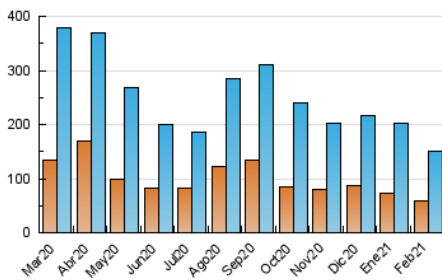

4.3 Por meses

N. únicos / Visitas (x 1000)