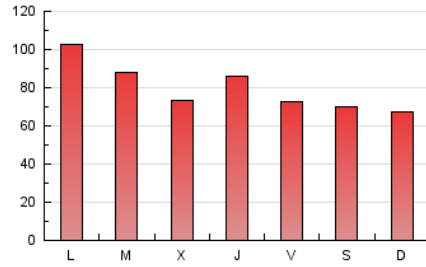

1. Cifras totales y promedios (Nacional)

MES - AÑO	NAVEGADORES UNICOS	VISITAS	PAGINAS
Febrero - 2021	51.783	142.854	223.724
PROMEDIO DIARIO	4.245	5.102	7.990
PROMEDIO LUNES-VIERNES	4.490	5.411	8.437
PROMEDIO SABADO-DOMINGO	3.633	4.331	6.873
PAGINAS / VISITAS	1,57		
DURACION MEDIA VISITAS	0:01:13		
DURACION MEDIA PAGINAS	0:02:08		

2. Secciones (Nacional)

	PAGINAS	%
HOME	52.876	23.63 %
RESTO	170.848	76.37 %

3. Por día del mes (Nacional)

Día	N. únicos	Visitas	Páginas	Día	N. únicos	Visitas	Páginas	Día	N. únicos	Visitas	Páginas
1	10.640	12.264	17.210	11	4.906	5.972	9.354	21	3.189	3.807	6.123
2	4.917	5.952	9.528	12	4.134	5.000	7.830	22	5.159	6.285	9.743
3	4.723	5.645	8.795	13	4.307	5.271	8.325	23	3.718	4.436	7.476
4	5.669	6.978	10.122	14	3.837	4.506	7.606	24	3.490	4.167	6.887
5	4.735	5.654	8.618	15	3.031	3.666	6.125	25	2.962	3.487	5.879
6	4.805	5.722	8.682	16	5.092	6.521	10.041	26	2.948	3.526	5.680
7	4.133	5.002	7.587	17	3.367	4.135	6.616	27	2.628	3.084	4.950
8	3.918	4.741	7.910	18	5.170	6.172	9.057	28	2.980	3.486	5.575
9	3.867	4.761	8.033	19	3.769	4.509	6.896				
10	3.577	4.339	6.943	20	3.185	3.766	6.133				

4. Gráficas (Nacional)

4.1 Por día de la semana (promedio)

N. únicos / Visitas (x 100)

Páginas (x 100)

4.2 Por franja horaria (promedio)

Visitas (x 1000)

Páginas (x 1000)

4.3 Por meses