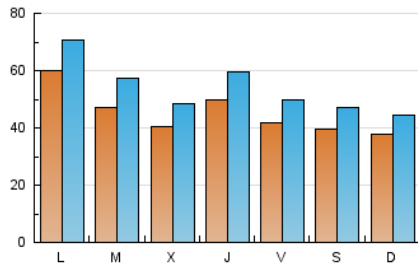

1. Cifras totales y promedios (Nacional e Internacional)

MES - AÑO	NAVEGADORES UNICOS	VISITAS	PAGINAS
Febrero - 2021	59.370	151.009	232.910
PROMEDIO DIARIO	4.525	5.393	8.318
PROMEDIO LUNES-VIERNES	4.785	5.717	8.783
PROMEDIO SABADO-DOMINGO	3.876	4.583	7.157
PAGINAS / VISITAS	1,54		
DURACION MEDIA VISITAS	0:01:10		
DURACION MEDIA PAGINAS	0:02:09		

2. Secciones (Nacional e Internacional)

	PAGINAS	%
HOME	53.647	23.03 %
RESTO	179.263	76.97 %

3. Por día del mes (Nacional e Internacional)

Día	N. únicos	Visitas	Páginas	Día	N. únicos	Visitas	Páginas	Día	N. únicos	Visitas	Páginas
1	10.993	12.658	17.712	11	5.194	6.266	9.675	21	3.429	4.056	6.394
2	5.273	6.314	9.934	12	4.420	5.294	8.150	22	5.459	6.603	10.101
3	5.005	5.940	9.144	13	4.525	5.503	8.585	23	4.055	4.783	7.854
4	6.113	7.408	10.612	14	4.044	4.721	7.854	24	3.771	4.460	7.219
5	5.016	5.949	8.942	15	3.271	3.918	6.406	25	3.211	3.750	6.170
6	5.093	6.019	9.040	16	5.383	6.824	10.390	26	3.216	3.810	5.994
7	4.386	5.268	7.871	17	3.633	4.409	6.912	27	2.835	3.296	5.184
8	4.220	5.058	8.272	18	5.455	6.468	9.383	28	3.249	3.762	5.876
9	4.126	5.029	8.320	19	4.043	4.789	7.203				
10	3.845	4.613	7.262	20	3.450	4.041	6.451				

4. Gráficas (Nacional e Internacional)

4.1 Por día de la semana (promedio)

N. únicos / Visitas (x 100)

Páginas (x 100)

4.2 Por franja horaria (promedio)

Visitas (x 1000)

Páginas (x 1000)

4.3 Por meses