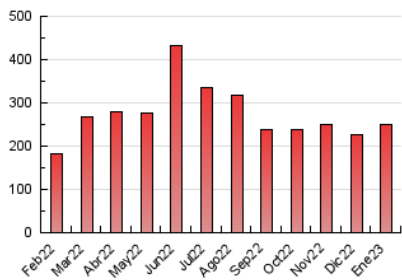

Páginas (x 1000)