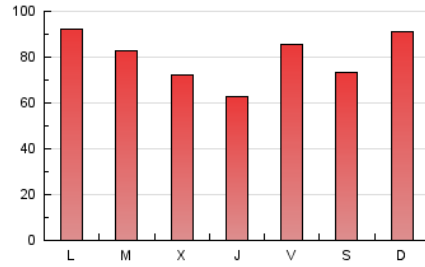

1. Cifras totales y promedios (Nacional)

MES - AÑO	NAVEGADORES UNICOS	VISITAS	PAGINAS
Enero - 2023	59.585	157.545	250.588
PROMEDIO DIARIO	4.165	5.082	8.083
PROMEDIO LUNES-VIERNES	4.135	5.025	7.985
PROMEDIO SABADO-DOMINGO	4.238	5.222	8.324
PAGINAS / VISITAS	1,59		
DURACION MEDIA VISITAS	0:01:05		
DURACION MEDIA PAGINAS	0:01:49		

2. Secciones (Nacional)

	PAGINAS	%
HOME	58.190	23.22 %
RESTO	192.398	76.78 %

3. Por día del mes (Nacional)

Día	N. únicos	Visitas	Páginas	Día	N. únicos	Visitas	Páginas	Día	N. únicos	Visitas	Páginas
1	2.633	3.380	5.785	11	2.532	3.009	4.736	21	3.831	4.513	7.179
2	4.176	5.111	7.728	12	2.095	2.607	3.974	22	3.211	3.952	6.776
3	4.205	5.278	8.029	13	2.195	2.735	4.466	23	3.925	4.839	8.490
4	3.062	3.702	6.023	14	2.409	2.926	4.611	24	4.030	4.790	7.466
5	3.332	4.173	6.681	15	8.450	10.467	15.313	25	6.670	7.777	11.728
6	6.783	8.986	14.697	16	4.968	5.891	9.179	26	4.727	5.468	8.629
7	6.130	7.795	12.434	17	4.115	4.939	7.810	27	2.940	3.537	5.695
8	5.043	6.132	10.040	18	3.284	4.009	6.489	28	2.684	3.201	5.215
9	5.710	6.746	9.899	19	2.915	3.574	5.746	29	3.747	4.633	7.560
10	3.986	4.682	6.970	20	5.006	6.024	9.445	30	5.183	6.395	10.690
								31	5.135	6.274	11.105

4. Gráficas (Nacional)

4.1 Por día de la semana (promedio)

N. únicos / Visitas (x 100)

Páginas (x 100)

4.2 Por franja horaria (promedio)

Visitas_ (x 1000)

Páginas (x 1000)

4.3 Por meses