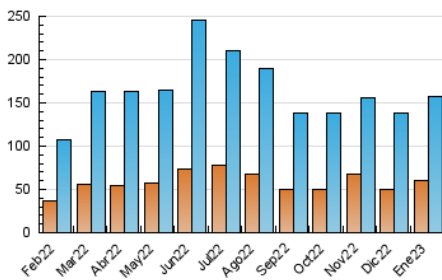

2. Secciones (Nacional)

	PAGINAS	%
HOME	58.190	23.22 %
RESTO	192.398	76.78 %

3. Por día del mes (Nacional)

Día	N. únicos	Visitas	Páginas	Día	N. únicos	Visitas	Páginas	Día	N. únicos	Visitas	Páginas
1	2.633	3.380	5.785	11	2.532	3.009	4.736	21	3.831	4.513	7.179
2	4.176	5.111	7.728	12	2.095	2.607	3.974	22	3.211	3.952	6.776
3	4.205	5.278	8.029	13	2.195	2.735	4.466	23	3.925	4.839	8.490
4	3.062	3.702	6.023	14	2.409	2.926	4.611	24	4.030	4.790	7.466
5	3.332	4.173	6.681	15	8.450	10.467	15.313	25	6.670	7.777	11.728
6	6.783	8.986	14.697	16	4.968	5.891	9.179	26	4.727	5.468	8.629
7	6.130	7.795	12.434	17	4.115	4.939	7.810	27	2.940	3.537	5.695
8	5.043	6.132	10.040	18	3.284	4.009	6.489	28	2.684	3.201	5.215
9	5.710	6.746	9.899	19	2.915	3.574	5.746	29	3.747	4.633	7.560
10	3.986	4.682	6.970	20	5.006	6.024	9.445	30	5.183	6.395	10.690
								31	5.135	6.274	11.105

4. Gráficas (Nacional)

4.1 Por día de la semana (promedio)

N. únicos / Visitas (x 100)

Páginas (x 100)

4.2 Por franja horaria (promedio)

Visitas_ (x 1000)

Páginas (x 1000)

4.3 Por meses

N. únicos / Visitas (x 1000)

Páginas (x 1000)

5. Observaciones

Este Medio Electrónico de Comunicación ha sido medido por la herramienta Google Analytics de Google (Universal Analytics)

6. Definiciones básicas (Para más información ver Normas Técnicas para el Control de los Medios Electrónicos de Comunicación)

Visita:

Una secuencia ininterrumpida de páginas servidas a un usuario válido. Si dicho usuario no realiza peticiones de páginas en un periodo de tiempo (30 min) la siguiente petición constituirá el inicio de una nueva visita.