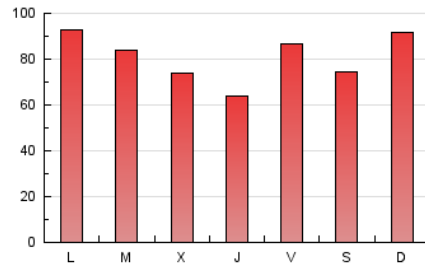

1. Cifras totales y promedios (Nacional e Internacional)

MES - AÑO	NAVEGADORES UNICOS	VISITAS	PAGINAS
Enero - 2023	61.131	159.797	253.819
PROMEDIO DIARIO	4.229	5.155	8.188
PROMEDIO LUNES-VIERNES	4.202	5.100	8.093
PROMEDIO SABADO-DOMINGO	4.295	5.288	8.420
PAGINAS / VISITAS	1,59		
DURACION MEDIA VISITAS	0:01:04		
DURACION MEDIA PAGINAS	0:01:50		

2. Secciones (Nacional e Internacional)

	PAGINAS	%
HOME	58.862	23.19 %
RESTO	194.957	76.81 %

3. Por día del mes (Nacional e Internacional)

Día	N. únicos	Visitas	Páginas	Día	N. únicos	Visitas	Páginas	Día	N. únicos	Visitas	Páginas
1	2.700	3.459	5.891	11	2.597	3.082	4.855	21	3.897	4.586	7.277
2	4.236	5.182	7.816	12	2.144	2.662	4.039	22	3.252	4.002	6.848
3	4.259	5.336	8.136	13	2.254	2.802	4.580	23	3.991	4.918	8.597
4	3.133	3.780	6.130	14	2.447	2.977	4.680	24	4.083	4.842	7.552
5	3.444	4.297	6.859	15	8.507	10.547	15.432	25	6.746	7.872	11.845
6	6.856	9.078	14.823	16	5.043	5.972	9.276	26	4.796	5.544	8.734
7	6.209	7.878	12.555	17	4.175	5.003	7.920	27	3.017	3.623	5.821
8	5.102	6.200	10.141	18	3.354	4.082	6.618	28	2.751	3.267	5.312
9	5.786	6.831	10.013	19	2.969	3.634	5.855	29	3.786	4.678	7.647
10	4.044	4.747	7.063	20	5.071	6.100	9.537	30	5.238	6.458	10.780
								31	5.214	6.358	11.187

4. Gráficas (Nacional e Internacional)

4.1 Por día de la semana (promedio)

N. únicos / Visitas (x 100)

Páginas (x 100)

4.2 Por franja horaria (promedio)

Visitas_ (x 1000)

Páginas (x 1000)

4.3 Por meses