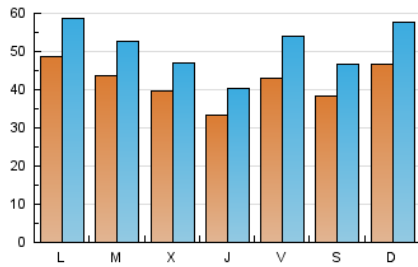

1. Cifras totales y promedios (Nacional e Internacional)

MES - AÑO	NAVEGADORES UNICOS	VISITAS	PAGINAS
Enero - 2023	61.131	159.797	253.819
PROMEDIO DIARIO	4.229	5.155	8.188
PROMEDIO LUNES-VIERNES	4.202	5.100	8.093
PROMEDIO SABADO-DOMINGO	4.295	5.288	8.420
PAGINAS / VISITAS	1,59		
DURACION MEDIA VISITAS	0:01:04		
DURACION MEDIA PAGINAS	0:01:50		

2. Secciones (Nacional e Internacional)

	PAGINAS	%
HOME	58.862	23.19 %
RESTO	194.957	76.81 %

3. Por día del mes (Nacional e Internacional)

Día	N. únicos	Visitas	Páginas	Día	N. únicos	Visitas	Páginas	Día	N. únicos	Visitas	Páginas
1	2.700	3.459	5.891	11	2.597	3.082	4.855	21	3.897	4.586	7.277
2	4.236	5.182	7.816	12	2.144	2.662	4.039	22	3.252	4.002	6.848
3	4.259	5.336	8.136	13	2.254	2.802	4.580	23	3.991	4.918	8.597
4	3.133	3.780	6.130	14	2.447	2.977	4.680	24	4.083	4.842	7.552
5	3.444	4.297	6.859	15	8.507	10.547	15.432	25	6.746	7.872	11.845
6	6.856	9.078	14.823	16	5.043	5.972	9.276	26	4.796	5.544	8.734
7	6.209	7.878	12.555	17	4.175	5.003	7.920	27	3.017	3.623	5.821
8	5.102	6.200	10.141	18	3.354	4.082	6.618	28	2.751	3.267	5.312
9	5.786	6.831	10.013	19	2.969	3.634	5.855	29	3.786	4.678	7.647
10	4.044	4.747	7.063	20	5.071	6.100	9.537	30	5.238	6.458	10.780
								31	5.214	6.358	11.187

4. Gráficas (Nacional e Internacional)

4.1 Por día de la semana (promedio)

N. únicos / Visitas (x 100)

Páginas (x 100)

4.2 Por franja horaria (promedio)

Visitas_ (x 1000)

Páginas (x 1000)

4.3 Por meses