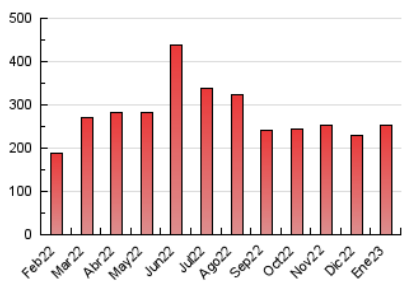

Páginas (x 1000)