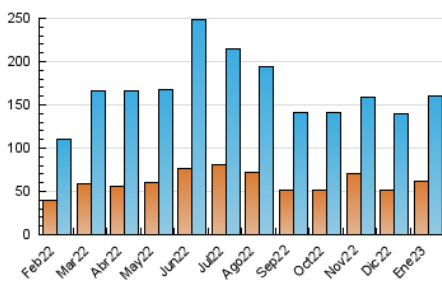

4.3 Por meses

N. únicos / Visitas (x 1000)