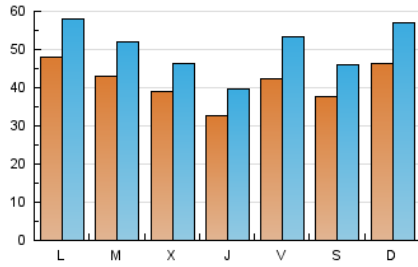

1. Cifras totales y promedios (Nacional)

MES - AÑO	NAVEGADORES UNICOS	VISITAS	PAGINAS
Enero - 2023	59.585	157.545	250.588
PROMEDIO DIARIO	4.165	5.082	8.083
PROMEDIO LUNES-VIERNES	4.135	5.025	7.985
PROMEDIO SABADO-DOMINGO	4.238	5.222	8.324
PAGINAS / VISITAS	1,59		
DURACION MEDIA VISITAS	0:01:05		
DURACION MEDIA PAGINAS	0:01:49		

2. Secciones (Nacional)

	PAGINAS	%
HOME	58.190	23.22 %
RESTO	192.398	76.78 %

3. Por día del mes (Nacional)

Día	N. únicos	Visitas	Páginas	Día	N. únicos	Visitas	Páginas	Día	N. únicos	Visitas	Páginas
1	2.633	3.380	5.785	11	2.532	3.009	4.736	21	3.831	4.513	7.179
2	4.176	5.111	7.728	12	2.095	2.607	3.974	22	3.211	3.952	6.776
3	4.205	5.278	8.029	13	2.195	2.735	4.466	23	3.925	4.839	8.490
4	3.062	3.702	6.023	14	2.409	2.926	4.611	24	4.030	4.790	7.466
5	3.332	4.173	6.681	15	8.450	10.467	15.313	25	6.670	7.777	11.728
6	6.783	8.986	14.697	16	4.968	5.891	9.179	26	4.727	5.468	8.629
7	6.130	7.795	12.434	17	4.115	4.939	7.810	27	2.940	3.537	5.695
8	5.043	6.132	10.040	18	3.284	4.009	6.489	28	2.684	3.201	5.215
9	5.710	6.746	9.899	19	2.915	3.574	5.746	29	3.747	4.633	7.560
10	3.986	4.682	6.970	20	5.006	6.024	9.445	30	5.183	6.395	10.690
								31	5.135	6.274	11.105

4. Gráficas (Nacional)

4.1 Por día de la semana (promedio)

N. únicos / Visitas (x 100)

Páginas (x 100)

4.2 Por franja horaria (promedio)

Visitas_ (x 1000)

Páginas (x 1000)

4.3 Por meses