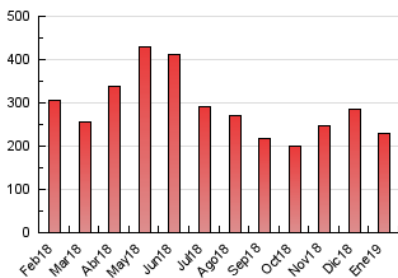

Páginas (x 1000)