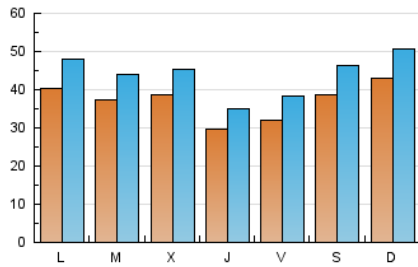

1. Cifras totales y promedios (Nacional)

MES - AÑO	NAVEGADORES UNICOS	VISITAS	PAGINAS
Enero - 2019	50.797	135.456	228.722
PROMEDIO DIARIO	3.693	4.370	7.378
PROMEDIO LUNES-VIERNES	3.558	4.201	6.768
PROMEDIO SABADO-DOMINGO	4.080	4.854	9.134
PAGINAS / VISITAS	1,69		
DURACION MEDIA VISITAS	0:01:11		
DURACION MEDIA PAGINAS	0:01:44		

2. Secciones (Nacional)

	PAGINAS	%
HOME	49.087	21.46 %
RESTO	179.635	78.54 %

3. Por día del mes (Nacional)

Día	N. únicos	Visitas	Páginas	Día	N. únicos	Visitas	Páginas	Día	N. únicos	Visitas	Páginas
1	3.908	4.607	6.900	11	3.222	3.781	6.435	21	4.194	5.175	8.875
2	3.088	3.628	5.698	12	4.706	5.582	13.603	22	2.651	3.187	5.413
3	3.221	3.816	6.291	13	5.064	5.952	14.280	23	2.730	3.269	5.271
4	3.850	4.681	8.166	14	5.584	6.383	12.782	24	2.278	2.773	4.709
5	3.777	4.523	8.589	15	5.302	6.201	9.569	25	2.931	3.527	5.717
6	3.189	3.838	6.322	16	4.522	5.200	7.540	26	4.695	5.746	9.286
7	2.865	3.454	5.390	17	2.680	3.166	4.951	27	3.921	4.576	7.411
8	3.894	4.478	6.370	18	2.812	3.300	5.356	28	3.550	4.208	6.655
9	4.651	5.349	7.650	19	2.285	2.722	4.442	29	2.985	3.529	5.911
10	3.193	3.747	5.943	20	5.004	5.891	9.135	30	4.335	5.178	7.900
								31	3.389	3.989	6.162

4. Gráficas (Nacional)

4.1 Por día de la semana (promedio)

N. únicos / Visitas (x 100)

Páginas (x 100)

4.2 Por franja horaria (promedio)

Visitas (x 1000)

Páginas (x 1000)

4.3 Por meses