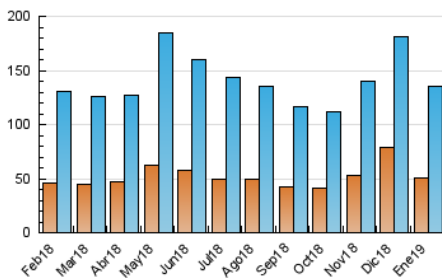

4.3 Por meses

N. únicos / Visitas (x 1000)