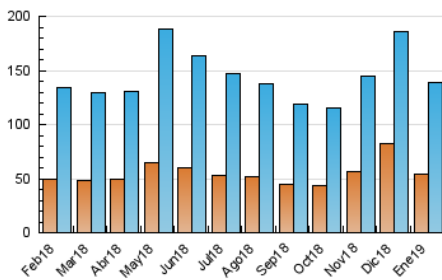

4.3 Por meses

N. únicos / Visitas (x 1000)