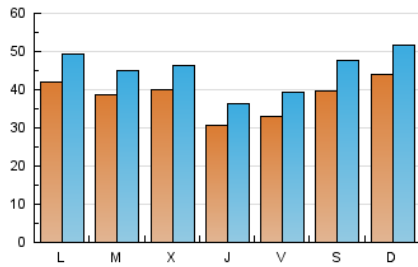

1. Cifras totales y promedios (Nacional e Internacional)

MES - AÑO	NAVEGADORES UNICOS	VISITAS	PAGINAS
Enero - 2019	54.002	139.091	233.387
PROMEDIO DIARIO	3.806	4.487	7.529
PROMEDIO LUNES-VIERNES	3.673	4.320	6.917
PROMEDIO SABADO-DOMINGO	4.189	4.968	9.288
PAGINAS / VISITAS	1,68		
DURACION MEDIA VISITAS	0:01:10		
DURACION MEDIA PAGINAS	0:01:43		

2. Secciones (Nacional e Internacional)

	PAGINAS	%
HOME	49.452	21.19 %
RESTO	183.935	78.81 %

3. Por día del mes (Nacional e Internacional)

Día	N. únicos	Visitas	Páginas	Día	N. únicos	Visitas	Páginas	Día	N. únicos	Visitas	Páginas
1	4.014	4.723	7.041	11	3.317	3.878	6.541	21	4.312	5.294	9.004
2	3.184	3.726	5.813	12	4.824	5.705	13.833	22	2.745	3.282	5.543
3	3.334	3.931	6.427	13	5.179	6.072	14.482	23	2.844	3.385	5.402
4	3.950	4.783	8.295	14	5.789	6.596	13.083	24	2.374	2.871	4.840
5	3.865	4.612	8.707	15	5.416	6.318	9.698	25	3.022	3.622	5.834
6	3.277	3.934	6.442	16	4.658	5.342	7.704	26	4.823	5.880	9.452
7	2.973	3.565	5.530	17	2.795	3.291	5.100	27	4.032	4.690	7.541
8	3.991	4.580	6.486	18	2.918	3.407	5.483	28	3.665	4.326	6.810
9	4.753	5.455	7.775	19	2.386	2.831	4.561	29	3.104	3.651	6.046
10	3.297	3.852	6.205	20	5.122	6.016	9.283	30	4.483	5.331	8.094
								31	3.535	4.142	6.332

4. Gráficas (Nacional e Internacional)

4.1 Por día de la semana (promedio)

N. únicos / Visitas (x 100)

Páginas (x 100)

4.2 Por franja horaria (promedio)

Visitas (x 1000)

Páginas (x 1000)

4.3 Por meses