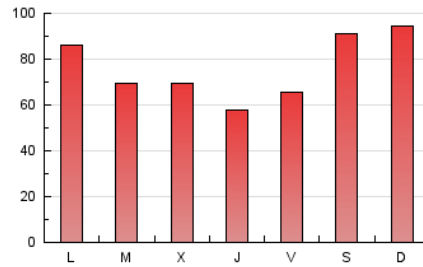

1. Cifras totales y promedios (Nacional e Internacional)

MES - AÑO	NAVEGADORES UNICOS	VISITAS	PAGINAS
Enero - 2019	54.002	139.091	233.387
PROMEDIO DIARIO	3.806	4.487	7.529
PROMEDIO LUNES-VIERNES	3.673	4.320	6.917
PROMEDIO SABADO-DOMINGO	4.189	4.968	9.288
PAGINAS / VISITAS	1,68		
DURACION MEDIA VISITAS	0:01:10		
DURACION MEDIA PAGINAS	0:01:43		

2. Secciones (Nacional e Internacional)

	PAGINAS	%
HOME	49.452	21.19 %
RESTO	183.935	78.81 %

3. Por día del mes (Nacional e Internacional)

Día	N. únicos	Visitas	Páginas	Día	N. únicos	Visitas	Páginas	Día	N. únicos	Visitas	Páginas
1	4.014	4.723	7.041	11	3.317	3.878	6.541	21	4.312	5.294	9.004
2	3.184	3.726	5.813	12	4.824	5.705	13.833	22	2.745	3.282	5.543
3	3.334	3.931	6.427	13	5.179	6.072	14.482	23	2.844	3.385	5.402
4	3.950	4.783	8.295	14	5.789	6.596	13.083	24	2.374	2.871	4.840
5	3.865	4.612	8.707	15	5.416	6.318	9.698	25	3.022	3.622	5.834
6	3.277	3.934	6.442	16	4.658	5.342	7.704	26	4.823	5.880	9.452
7	2.973	3.565	5.530	17	2.795	3.291	5.100	27	4.032	4.690	7.541
8	3.991	4.580	6.486	18	2.918	3.407	5.483	28	3.665	4.326	6.810
9	4.753	5.455	7.775	19	2.386	2.831	4.561	29	3.104	3.651	6.046
10	3.297	3.852	6.205	20	5.122	6.016	9.283	30	4.483	5.331	8.094
								31	3.535	4.142	6.332

4. Gráficas (Nacional e Internacional)

4.1 Por día de la semana (promedio)

N. únicos / Visitas (x 100)

Páginas (x 100)

4.2 Por franja horaria (promedio)

Visitas (x 1000)

Páginas (x 1000)

4.3 Por meses