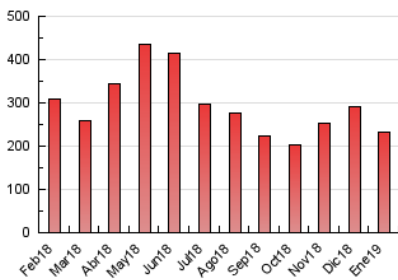

Páginas (x 1000)