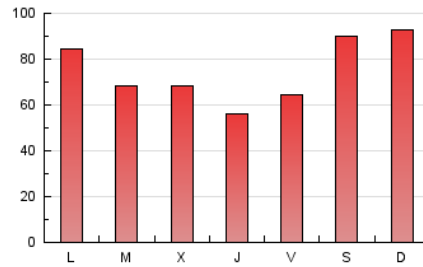

1. Cifras totales y promedios (Nacional)

MES - AÑO	NAVEGADORES UNICOS	VISITAS	PAGINAS
Enero - 2019	50.797	135.456	228.722
PROMEDIO DIARIO	3.693	4.370	7.378
PROMEDIO LUNES-VIERNES	3.558	4.201	6.768
PROMEDIO SABADO-DOMINGO	4.080	4.854	9.134
PAGINAS / VISITAS	1,69		
DURACION MEDIA VISITAS	0:01:11		
DURACION MEDIA PAGINAS	0:01:44		

2. Secciones (Nacional)

	PAGINAS	%
HOME	49.087	21.46 %
RESTO	179.635	78.54 %

3. Por día del mes (Nacional)

Día	N. únicos	Visitas	Páginas	Día	N. únicos	Visitas	Páginas	Día	N. únicos	Visitas	Páginas
1	3.908	4.607	6.900	11	3.222	3.781	6.435	21	4.194	5.175	8.875
2	3.088	3.628	5.698	12	4.706	5.582	13.603	22	2.651	3.187	5.413
3	3.221	3.816	6.291	13	5.064	5.952	14.280	23	2.730	3.269	5.271
4	3.850	4.681	8.166	14	5.584	6.383	12.782	24	2.278	2.773	4.709
5	3.777	4.523	8.589	15	5.302	6.201	9.569	25	2.931	3.527	5.717
6	3.189	3.838	6.322	16	4.522	5.200	7.540	26	4.695	5.746	9.286
7	2.865	3.454	5.390	17	2.680	3.166	4.951	27	3.921	4.576	7.411
8	3.894	4.478	6.370	18	2.812	3.300	5.356	28	3.550	4.208	6.655
9	4.651	5.349	7.650	19	2.285	2.722	4.442	29	2.985	3.529	5.911
10	3.193	3.747	5.943	20	5.004	5.891	9.135	30	4.335	5.178	7.900
								31	3.389	3.989	6.162

4. Gráficas (Nacional)

4.1 Por día de la semana (promedio)

N. únicos / Visitas (x 100)

Páginas (x 100)

4.2 Por franja horaria (promedio)

Visitas (x 1000)

Páginas (x 1000)

4.3 Por meses