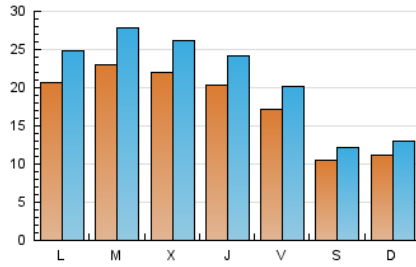

4. Gráficas (Nacional)

4.1 Por día de la semana (promedio)

N. únicos / Visitas (x 100)