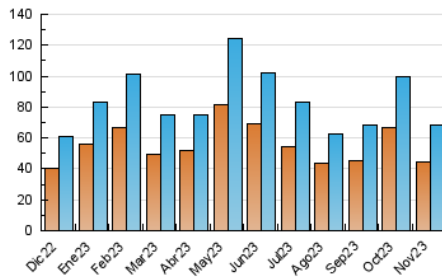

### 3. Por día del mes (Nacional e Internacional)

Día	N. únicos	Visitas	Páginas	Día	N. únicos	Visitas	Páginas	Día	N. únicos	Visitas	Páginas
1	1.480	1.741	3.041	11	1.235	1.417	2.267	21	3.131	3.780	6.112
2	1.575	1.906	3.112	12	1.283	1.463	2.515	22	3.821	4.490	6.683
3	1.715	1.972	3.319	13	1.895	2.258	3.472	23	2.515	2.940	4.341
4	1.020	1.197	1.953	14	1.680	2.041	3.150	24	1.673	1.939	2.944
5	1.273	1.463	2.343	15	1.435	1.693	3.037	25	1.087	1.286	1.941
6	1.505	1.806	2.830	16	1.952	2.312	3.813	26	1.051	1.244	2.033
7	2.522	2.998	4.426	17	1.894	2.288	3.820	27	2.879	3.370	5.390
8	2.716	3.256	4.647	18	1.174	1.364	2.064	28	2.441	2.949	4.717
9	2.297	2.687	4.145	19	1.152	1.350	2.305	29	2.229	2.687	4.185
10	2.107	2.439	3.952	20	2.498	3.048	4.955	30	2.533	3.009	4.474

#### 4. Gráficas (Nacional e Internacional)

##### 4.1 Por día de la semana (promedio)

N. únicos / Visitas (x 100)

Páginas (x 100)

##### 4.3 Por meses

N. únicos / Visitas (x 1000)

Páginas (x 1000)