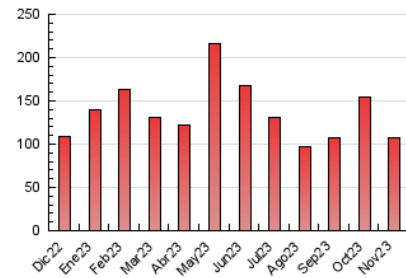

### 3. Por día del mes (Nacional e Internacional)

Día	N. únicos	Visitas	Páginas	Día	N. únicos	Visitas	Páginas	Día	N. únicos	Visitas	Páginas
1	1.480	1.741	3.041	11	1.235	1.417	2.267	21	3.131	3.780	6.112
2	1.575	1.906	3.112	12	1.283	1.463	2.515	22	3.821	4.490	6.683
3	1.715	1.972	3.319	13	1.895	2.258	3.472	23	2.515	2.940	4.341
4	1.020	1.197	1.953	14	1.680	2.041	3.150	24	1.673	1.939	2.944
5	1.273	1.463	2.343	15	1.435	1.693	3.037	25	1.087	1.286	1.941
6	1.505	1.806	2.830	16	1.952	2.312	3.813	26	1.051	1.244	2.033
7	2.522	2.998	4.426	17	1.894	2.288	3.820	27	2.879	3.370	5.390
8	2.716	3.256	4.647	18	1.174	1.364	2.064	28	2.441	2.949	4.717
9	2.297	2.687	4.145	19	1.152	1.350	2.305	29	2.229	2.687	4.185
10	2.107	2.439	3.952	20	2.498	3.048	4.955	30	2.533	3.009	4.474

##### 4.1 Por día de la semana (promedio)

N. únicos / Visitas (x 100)

Páginas (x 100)

##### 4.2 Por franja horaria (promedio)

Visitas\_ (x 1000)

Páginas (x 1000)

##### 4.3 Por meses

N. únicos / Visitas (x 1000)

Páginas (x 1000)