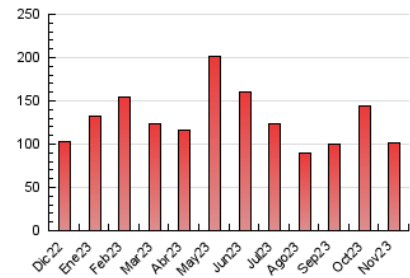

#### 3. Por día del mes (Nacional)

Día	N. únicos	Visitas	Páginas	Día	N. únicos	Visitas	Páginas	Día	N. únicos	Visitas	Páginas
<b>1</b>	1.399	1.646	2.914	<b>11</b>	1.157	1.326	2.121	<b>21</b>	2.973	3.604	5.899
<b>2</b>	1.473	1.797	2.990	<b>12</b>	1.211	1.382	2.343	<b>22</b>	3.612	4.216	6.376
<b>3</b>	1.579	1.828	3.068	<b>13</b>	1.772	2.121	3.272	<b>23</b>	2.350	2.760	4.072
<b>4</b>	955	1.122	1.832	<b>14</b>	1.566	1.904	2.971	<b>24</b>	1.570	1.818	2.794
<b>5</b>	1.198	1.381	2.224	<b>15</b>	1.324	1.568	2.759	<b>25</b>	1.010	1.191	1.833
<b>6</b>	1.422	1.712	2.719	<b>16</b>	1.813	2.154	3.561	<b>26</b>	992	1.177	1.934
<b>7</b>	2.383	2.805	4.184	<b>17</b>	1.761	2.144	3.603	<b>27</b>	2.703	3.179	5.110
<b>8</b>	2.555	3.086	4.390	<b>18</b>	1.077	1.254	1.911	<b>28</b>	2.302	2.790	4.455
<b>9</b>	2.141	2.498	3.911	<b>19</b>	1.071	1.256	2.151	<b>29</b>	2.098	2.532	3.849
<b>10</b>	1.989	2.305	3.625	<b>20</b>	2.361	2.904	4.760	<b>30</b>	2.384	2.839	4.203

### 4.1 Por día de la semana (promedio)

N. únicos / Visitas (x 100)

Páginas (x 100)

### 4.2 Por franja horaria (promedio)

Visitas\_ (x 1000)

Páginas (x 1000)

### 4.3 Por meses

N. únicos / Visitas (x 1000)

Páginas (x 1000)