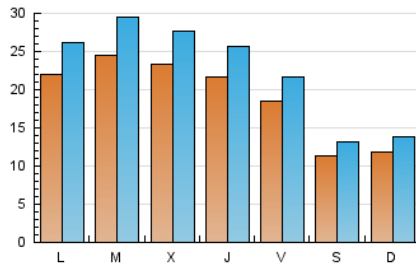

4. Gráficas (Nacional e Internacional)

4.1 Por día de la semana (promedio)

N. únicos / Visitas (x 100)