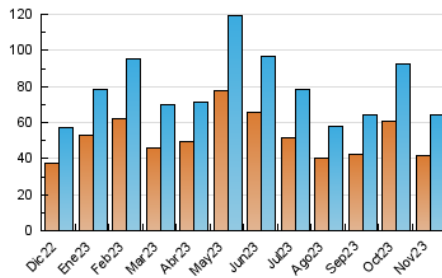

#### 3. Por día del mes (Nacional)

Día	N. únicos	Visitas	Páginas	Día	N. únicos	Visitas	Páginas	Día	N. únicos	Visitas	Páginas
<b>1</b>	1.399	1.646	2.914	<b>11</b>	1.157	1.326	2.121	<b>21</b>	2.973	3.604	5.899
<b>2</b>	1.473	1.797	2.990	<b>12</b>	1.211	1.382	2.343	<b>22</b>	3.612	4.216	6.376
<b>3</b>	1.579	1.828	3.068	<b>13</b>	1.772	2.121	3.272	<b>23</b>	2.350	2.760	4.072
<b>4</b>	955	1.122	1.832	<b>14</b>	1.566	1.904	2.971	<b>24</b>	1.570	1.818	2.794
<b>5</b>	1.198	1.381	2.224	<b>15</b>	1.324	1.568	2.759	<b>25</b>	1.010	1.191	1.833
<b>6</b>	1.422	1.712	2.719	<b>16</b>	1.813	2.154	3.561	<b>26</b>	992	1.177	1.934
<b>7</b>	2.383	2.805	4.184	<b>17</b>	1.761	2.144	3.603	<b>27</b>	2.703	3.179	5.110
<b>8</b>	2.555	3.086	4.390	<b>18</b>	1.077	1.254	1.911	<b>28</b>	2.302	2.790	4.455
<b>9</b>	2.141	2.498	3.911	<b>19</b>	1.071	1.256	2.151	<b>29</b>	2.098	2.532	3.849
<b>10</b>	1.989	2.305	3.625	<b>20</b>	2.361	2.904	4.760	<b>30</b>	2.384	2.839	4.203

### 4.1 Por día de la semana (promedio)

N. únicos / Visitas (x 100)

Páginas (x 100)

### 4.2 Por franja horaria (promedio)

Visitas\_ (x 1000)

Páginas (x 1000)

### 4.3 Por meses

N. únicos / Visitas (x 1000)

Páginas (x 1000)