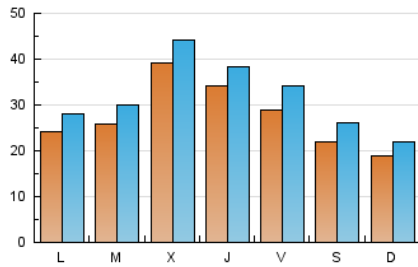

2. Secciones (Nacional e Internacional)

| | PAGINAS | % |
|--------------|---------|---------|
| HOME | 20.287 | 13.81 % |
| RESTO | 126.569 | 86.19 % |

3. Por día del mes (Nacional e Internacional)

| Día | N. únicos | Visitas | Páginas | Día | N. únicos | Visitas | Páginas | Día | N. únicos | Visitas | Páginas |
|-----|-----------|---------|---------|-----|-----------|---------|---------|-----|-----------|---------|---------|
| 1 | 2.036 | 2.320 | 3.501 | 11 | 2.362 | 2.833 | 4.447 | 21 | 2.120 | 2.483 | 4.026 |
| 2 | 2.461 | 2.831 | 4.154 | 12 | 2.554 | 2.994 | 4.379 | 22 | 2.625 | 3.009 | 4.801 |
| 3 | 2.303 | 2.628 | 3.928 | 13 | 2.190 | 2.504 | 3.919 | 23 | 6.464 | 6.859 | 8.946 |
| 4 | 2.899 | 3.364 | 4.929 | 14 | 2.760 | 3.163 | 4.768 | 24 | 6.081 | 6.542 | 8.772 |
| 5 | 1.787 | 1.997 | 3.046 | 15 | 2.194 | 2.554 | 4.011 | 25 | 2.397 | 2.879 | 4.214 |
| 6 | 1.506 | 1.733 | 2.617 | 16 | 3.194 | 3.655 | 5.526 | 26 | 1.781 | 2.109 | 3.292 |
| 7 | 2.703 | 3.133 | 5.645 | 17 | 2.356 | 2.736 | 4.381 | 27 | 1.825 | 2.073 | 3.360 |
| 8 | 2.291 | 2.660 | 4.439 | 18 | 3.911 | 4.542 | 6.842 | 28 | 2.128 | 2.405 | 3.696 |
| 9 | 3.813 | 4.660 | 7.167 | 19 | 2.659 | 3.339 | 4.794 | 29 | 3.823 | 4.398 | 7.066 |
| 10 | 2.907 | 3.431 | 5.415 | 20 | 1.983 | 2.449 | 3.589 | 30 | 3.601 | 4.100 | 7.186 |

4. Gráficas (Nacional e Internacional)

4.1 Por día de la semana (promedio)

N. únicos / Visitas (x 100)

Páginas (x 100)

4.2 Por franja horaria (promedio)

Visitas (x 1000)

Páginas (x 1000)

4.3 Por meses