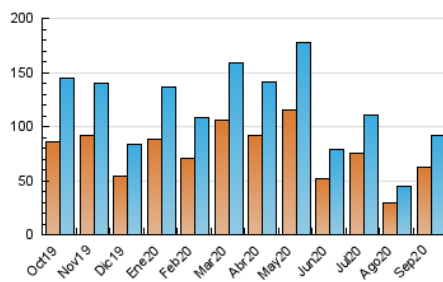

2. Secciones (Nacional)

| | PAGINAS | % |
|--------------|---------|---------|
| HOME | 19.341 | 13.89 % |
| RESTO | 119.856 | 86.11 % |

3. Por día del mes (Nacional)

| Día | N. únicos | Visitas | Páginas | Día | N. únicos | Visitas | Páginas | Día | N. únicos | Visitas | Páginas |
|-----|-----------|---------|---------|-----|-----------|---------|---------|-----|-----------|---------|---------|
| 1 | 1.894 | 2.166 | 3.274 | 11 | 2.178 | 2.633 | 4.130 | 21 | 2.017 | 2.368 | 3.834 |
| 2 | 2.311 | 2.660 | 3.871 | 12 | 2.449 | 2.878 | 4.181 | 22 | 2.474 | 2.836 | 4.519 |
| 3 | 2.170 | 2.477 | 3.680 | 13 | 2.063 | 2.360 | 3.691 | 23 | 6.284 | 6.656 | 8.672 |
| 4 | 2.737 | 3.189 | 4.663 | 14 | 2.631 | 3.019 | 4.561 | 24 | 5.921 | 6.342 | 8.470 |
| 5 | 1.649 | 1.852 | 2.781 | 15 | 2.069 | 2.406 | 3.783 | 25 | 2.271 | 2.739 | 3.987 |
| 6 | 1.394 | 1.607 | 2.411 | 16 | 2.996 | 3.440 | 5.196 | 26 | 1.652 | 1.969 | 3.058 |
| 7 | 2.544 | 2.959 | 5.388 | 17 | 2.200 | 2.559 | 4.129 | 27 | 1.723 | 1.963 | 3.192 |
| 8 | 2.167 | 2.520 | 4.239 | 18 | 3.723 | 4.323 | 6.436 | 28 | 1.989 | 2.258 | 3.456 |
| 9 | 3.634 | 4.453 | 6.874 | 19 | 2.520 | 3.176 | 4.556 | 29 | 3.658 | 4.221 | 6.799 |
| 10 | 2.723 | 3.224 | 5.068 | 20 | 1.875 | 2.317 | 3.401 | 30 | 3.425 | 3.913 | 6.897 |

4. Gráficas (Nacional)

4.1 Por día de la semana (promedio)

N. únicos / Visitas (x 100)

Páginas (x 100)

4.2 Por franja horaria (promedio)

Visitas (x 1000)

Páginas (x 1000)

4.3 Por meses

N. únicos / Visitas (x 1000)

Páginas (x 1000)

5. Observaciones

Este Medio Electrónico de Comunicación ha sido medido por la herramienta Google Analytics de Google

6. Definiciones básicas (Para más información ver Normas Técnicas para el Control de los Medios Electrónicos de Comunicación)

Visita:

Una secuencia ininterrumpida de páginas servidas a un usuario válido. Si dicho usuario no realiza peticiones de páginas en un periodo de tiempo (30 min) la siguiente petición constituirá el inicio de una nueva visita.