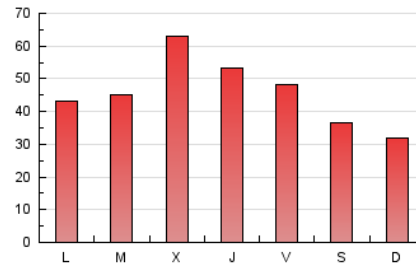

1. Cifras totales y promedios (Nacional)

| MES - AÑO | NAVEGADORES UNICOS | VISITAS | PAGINAS |
|--------------------------------|--------------------|--------------|--------------|
| Septiembre - 2020 | 62.202 | 91.483 | 139.197 |
| PROMEDIO DIARIO | 2.645 | 3.049 | 4.640 |
| PROMEDIO LUNES-VIERNES | 2.910 | 3.335 | 5.088 |
| PROMEDIO SABADO-DOMINGO | 1.916 | 2.265 | 3.409 |
| PAGINAS / VISITAS | 1,52 | | |
| DURACION MEDIA VISITAS | 0:01:41 | | |
| DURACION MEDIA PAGINAS | 0:03:11 | | |

2. Secciones (Nacional)

| | PAGINAS | % |
|--------------|---------|---------|
| HOME | 19.341 | 13.89 % |
| RESTO | 119.856 | 86.11 % |

3. Por día del mes (Nacional)

| Día | N. únicos | Visitas | Páginas | Día | N. únicos | Visitas | Páginas | Día | N. únicos | Visitas | Páginas |
|-----|-----------|---------|---------|-----|-----------|---------|---------|-----|-----------|---------|---------|
| 1 | 1.894 | 2.166 | 3.274 | 11 | 2.178 | 2.633 | 4.130 | 21 | 2.017 | 2.368 | 3.834 |
| 2 | 2.311 | 2.660 | 3.871 | 12 | 2.449 | 2.878 | 4.181 | 22 | 2.474 | 2.836 | 4.519 |
| 3 | 2.170 | 2.477 | 3.680 | 13 | 2.063 | 2.360 | 3.691 | 23 | 6.284 | 6.656 | 8.672 |
| 4 | 2.737 | 3.189 | 4.663 | 14 | 2.631 | 3.019 | 4.561 | 24 | 5.921 | 6.342 | 8.470 |
| 5 | 1.649 | 1.852 | 2.781 | 15 | 2.069 | 2.406 | 3.783 | 25 | 2.271 | 2.739 | 3.987 |
| 6 | 1.394 | 1.607 | 2.411 | 16 | 2.996 | 3.440 | 5.196 | 26 | 1.652 | 1.969 | 3.058 |
| 7 | 2.544 | 2.959 | 5.388 | 17 | 2.200 | 2.559 | 4.129 | 27 | 1.723 | 1.963 | 3.192 |
| 8 | 2.167 | 2.520 | 4.239 | 18 | 3.723 | 4.323 | 6.436 | 28 | 1.989 | 2.258 | 3.456 |
| 9 | 3.634 | 4.453 | 6.874 | 19 | 2.520 | 3.176 | 4.556 | 29 | 3.658 | 4.221 | 6.799 |
| 10 | 2.723 | 3.224 | 5.068 | 20 | 1.875 | 2.317 | 3.401 | 30 | 3.425 | 3.913 | 6.897 |

4. Gráficas (Nacional)

4.1 Por día de la semana (promedio)

N. únicos / Visitas (x 100)

Páginas (x 100)

4.2 Por franja horaria (promedio)

Visitas (x 1000)

Páginas (x 1000)

4.3 Por meses