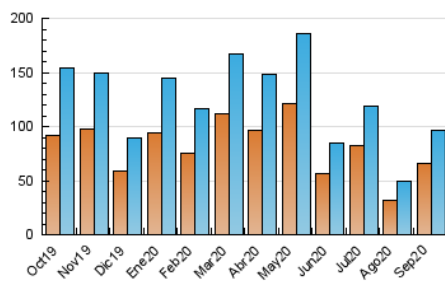

4.3 Por meses

N. únicos / Visitas (x 1000)