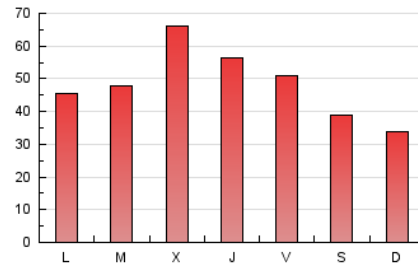

Páginas (x 100)