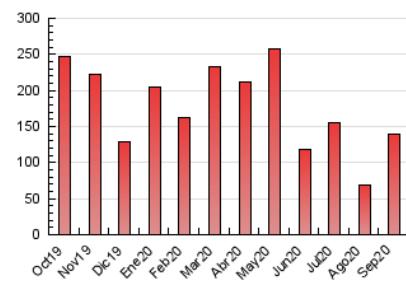

Páginas (x 1000)