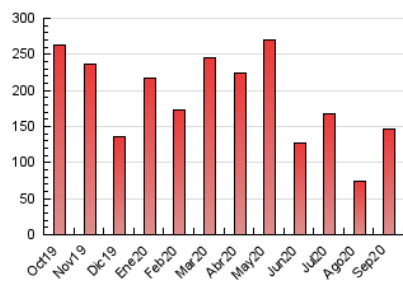

Páginas (x 1000)