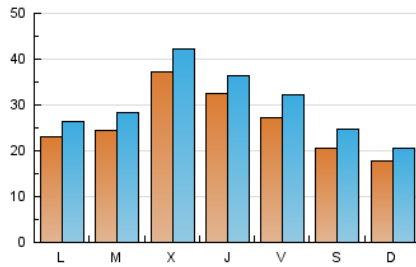

1. Cifras totales y promedios (Nacional)

| MES - AÑO | NAVEGADORES UNICOS | VISITAS | PAGINAS |
|--------------------------------|--------------------|--------------|--------------|
| Septiembre - 2020 | 62.202 | 91.483 | 139.197 |
| PROMEDIO DIARIO | 2.645 | 3.049 | 4.640 |
| PROMEDIO LUNES-VIERNES | 2.910 | 3.335 | 5.088 |
| PROMEDIO SABADO-DOMINGO | 1.916 | 2.265 | 3.409 |
| PAGINAS / VISITAS | 1,52 | | |
| DURACION MEDIA VISITAS | 0:01:41 | | |
| DURACION MEDIA PAGINAS | 0:03:11 | | |

2. Secciones (Nacional)

| | PAGINAS | % |
|--------------|---------|---------|
| HOME | 19.341 | 13.89 % |
| RESTO | 119.856 | 86.11 % |

3. Por día del mes (Nacional)

| Día | N. únicos | Visitas | Páginas | Día | N. únicos | Visitas | Páginas | Día | N. únicos | Visitas | Páginas |
|-----|-----------|---------|---------|-----|-----------|---------|---------|-----|-----------|---------|---------|
| 1 | 1.894 | 2.166 | 3.274 | 11 | 2.178 | 2.633 | 4.130 | 21 | 2.017 | 2.368 | 3.834 |
| 2 | 2.311 | 2.660 | 3.871 | 12 | 2.449 | 2.878 | 4.181 | 22 | 2.474 | 2.836 | 4.519 |
| 3 | 2.170 | 2.477 | 3.680 | 13 | 2.063 | 2.360 | 3.691 | 23 | 6.284 | 6.656 | 8.672 |
| 4 | 2.737 | 3.189 | 4.663 | 14 | 2.631 | 3.019 | 4.561 | 24 | 5.921 | 6.342 | 8.470 |
| 5 | 1.649 | 1.852 | 2.781 | 15 | 2.069 | 2.406 | 3.783 | 25 | 2.271 | 2.739 | 3.987 |
| 6 | 1.394 | 1.607 | 2.411 | 16 | 2.996 | 3.440 | 5.196 | 26 | 1.652 | 1.969 | 3.058 |
| 7 | 2.544 | 2.959 | 5.388 | 17 | 2.200 | 2.559 | 4.129 | 27 | 1.723 | 1.963 | 3.192 |
| 8 | 2.167 | 2.520 | 4.239 | 18 | 3.723 | 4.323 | 6.436 | 28 | 1.989 | 2.258 | 3.456 |
| 9 | 3.634 | 4.453 | 6.874 | 19 | 2.520 | 3.176 | 4.556 | 29 | 3.658 | 4.221 | 6.799 |
| 10 | 2.723 | 3.224 | 5.068 | 20 | 1.875 | 2.317 | 3.401 | 30 | 3.425 | 3.913 | 6.897 |

4. Gráficas (Nacional)

4.1 Por día de la semana (promedio)

N. únicos / Visitas (x 100)

Páginas (x 100)

4.2 Por franja horaria (promedio)

Visitas (x 1000)

Páginas (x 1000)

4.3 Por meses