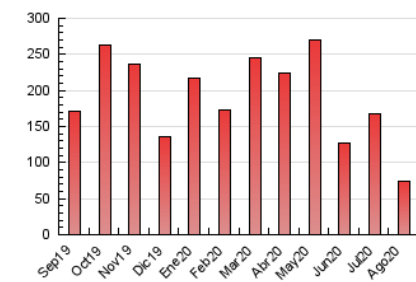

Páginas (x 1000)