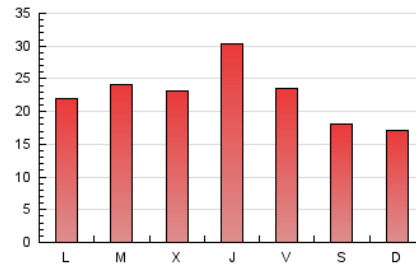

1. Cifras totales y promedios (Nacional)

MES - AÑO	NAVEGADORES UNICOS	VISITAS	PAGINAS
Agosto - 2020	28.981	45.289	69.111
PROMEDIO DIARIO	1.257	1.461	2.229
PROMEDIO LUNES-VIERNES	1.381	1.607	2.454
PROMEDIO SABADO-DOMINGO	997	1.154	1.758
PAGINAS / VISITAS	1,53		
DURACION MEDIA VISITAS	0:01:39		
DURACION MEDIA PAGINAS	0:03:05		

2. Secciones (Nacional)

	PAGINAS	%
HOME	12.745	18.44 %
RESTO	56.366	81.56 %

3. Por día del mes (Nacional)

Día	N. únicos	Visitas	Páginas	Día	N. únicos	Visitas	Páginas	Día	N. únicos	Visitas	Páginas
1	965	1.114	1.659	11	2.387	2.703	3.695	21	862	982	1.540
2	1.042	1.219	1.795	12	1.198	1.372	2.065	22	742	854	1.335
3	1.518	1.783	2.694	13	1.138	1.324	2.117	23	886	990	1.500
4	1.251	1.466	2.497	14	1.040	1.188	1.861	24	1.022	1.142	1.881
5	1.045	1.212	2.115	15	831	973	1.458	25	1.066	1.289	2.002
6	1.323	1.550	2.599	16	906	1.021	1.645	26	1.852	2.112	3.274
7	862	972	1.538	17	876	1.008	1.619	27	3.232	3.810	5.455
8	727	838	1.440	18	856	996	1.476	28	2.638	3.278	4.499
9	830	939	1.466	19	1.018	1.208	1.838	29	1.862	2.230	3.151
10	1.201	1.343	2.097	20	1.084	1.259	1.992	30	1.174	1.364	2.133
								31	1.529	1.750	2.675

4. Gráficas (Nacional)

4.1 Por día de la semana (promedio)

N. únicos / Visitas (x 100)

Páginas (x 100)

4.2 Por franja horaria (promedio)

Visitas (x 1000)

Páginas (x 1000)

4.3 Por meses