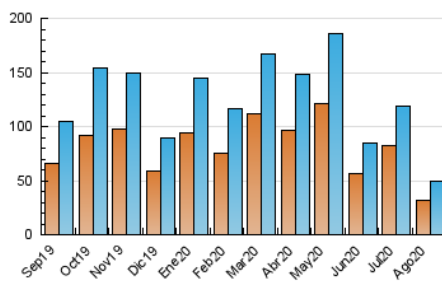

4.3 Por meses

N. únicos / Visitas (x 1000)