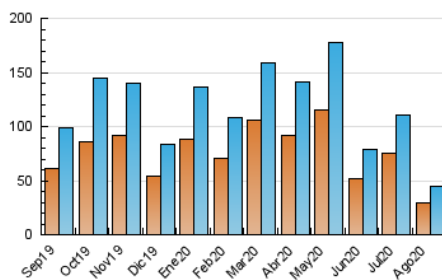

4.3 Por meses

N. únicos / Visitas (x 1000)