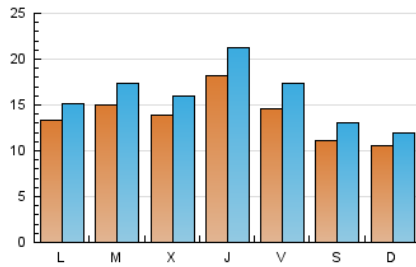

1. Cifras totales y promedios (Nacional e Internacional)

MES - AÑO	NAVEGADORES UNICOS	VISITAS	PAGINAS
Agosto - 2020	31.652	48.867	74.629
PROMEDIO DIARIO	1.360	1.576	2.407
PROMEDIO LUNES-VIERNES	1.491	1.730	2.642
PROMEDIO SABADO-DOMINGO	1.085	1.254	1.916
PAGINAS / VISITAS	1,53		
DURACION MEDIA VISITAS	0:01:37		
DURACION MEDIA PAGINAS	0:03:02		

2. Secciones (Nacional e Internacional)

	PAGINAS	%
HOME	13.654	18.30 %
RESTO	60.975	81.70 %

3. Por día del mes (Nacional e Internacional)

Día	N. únicos	Visitas	Páginas	Día	N. únicos	Visitas	Páginas	Día	N. únicos	Visitas	Páginas
1	1.058	1.216	1.816	11	2.502	2.836	3.869	21	954	1.086	1.690
2	1.131	1.319	1.988	12	1.296	1.480	2.237	22	822	948	1.480
3	1.630	1.909	2.877	13	1.257	1.452	2.338	23	986	1.099	1.664
4	1.392	1.618	2.739	14	1.128	1.281	2.010	24	1.125	1.250	2.059
5	1.152	1.325	2.273	15	920	1.069	1.598	25	1.156	1.396	2.154
6	1.436	1.676	2.811	16	986	1.108	1.784	26	1.980	2.245	3.474
7	947	1.066	1.686	17	958	1.103	1.752	27	3.396	4.012	5.767
8	798	926	1.596	18	938	1.088	1.603	28	2.813	3.486	4.808
9	890	1.010	1.569	19	1.133	1.333	2.039	29	1.991	2.374	3.352
10	1.308	1.457	2.264	20	1.188	1.380	2.194	30	1.269	1.470	2.309
								31	1.615	1.849	2.829

4. Gráficas (Nacional e Internacional)

4.1 Por día de la semana (promedio)

N. únicos / Visitas (x 100)

Páginas (x 100)

4.2 Por franja horaria (promedio)

Visitas (x 1000)

Páginas (x 1000)

4.3 Por meses