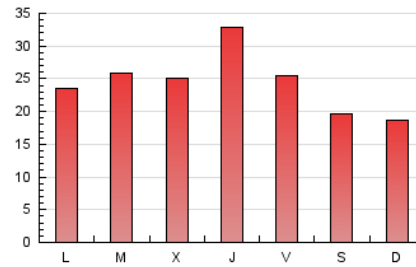

1. Cifras totales y promedios (Nacional e Internacional)

MES - AÑO	NAVEGADORES UNICOS	VISITAS	PAGINAS
Agosto - 2020	31.652	48.867	74.629
PROMEDIO DIARIO	1.360	1.576	2.407
PROMEDIO LUNES-VIERNES	1.491	1.730	2.642
PROMEDIO SABADO-DOMINGO	1.085	1.254	1.916
PAGINAS / VISITAS	1,53		
DURACION MEDIA VISITAS	0:01:37		
DURACION MEDIA PAGINAS	0:03:02		

2. Secciones (Nacional e Internacional)

	PAGINAS	%
HOME	13.654	18.30 %
RESTO	60.975	81.70 %

3. Por día del mes (Nacional e Internacional)

Día	N. únicos	Visitas	Páginas	Día	N. únicos	Visitas	Páginas	Día	N. únicos	Visitas	Páginas
1	1.058	1.216	1.816	11	2.502	2.836	3.869	21	954	1.086	1.690
2	1.131	1.319	1.988	12	1.296	1.480	2.237	22	822	948	1.480
3	1.630	1.909	2.877	13	1.257	1.452	2.338	23	986	1.099	1.664
4	1.392	1.618	2.739	14	1.128	1.281	2.010	24	1.125	1.250	2.059
5	1.152	1.325	2.273	15	920	1.069	1.598	25	1.156	1.396	2.154
6	1.436	1.676	2.811	16	986	1.108	1.784	26	1.980	2.245	3.474
7	947	1.066	1.686	17	958	1.103	1.752	27	3.396	4.012	5.767
8	798	926	1.596	18	938	1.088	1.603	28	2.813	3.486	4.808
9	890	1.010	1.569	19	1.133	1.333	2.039	29	1.991	2.374	3.352
10	1.308	1.457	2.264	20	1.188	1.380	2.194	30	1.269	1.470	2.309
								31	1.615	1.849	2.829

4. Gráficas (Nacional e Internacional)

4.1 Por día de la semana (promedio)

N. únicos / Visitas (x 100)

Páginas (x 100)

4.2 Por franja horaria (promedio)

Visitas (x 1000)

Páginas (x 1000)

4.3 Por meses