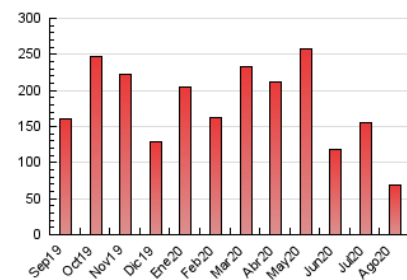

Páginas (x 1000)