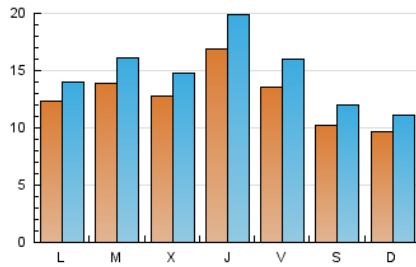

1. Cifras totales y promedios (Nacional)

MES - AÑO	NAVEGADORES UNICOS	VISITAS	PAGINAS
Agosto - 2020	28.981	45.289	69.111
PROMEDIO DIARIO	1.257	1.461	2.229
PROMEDIO LUNES-VIERNES	1.381	1.607	2.454
PROMEDIO SABADO-DOMINGO	997	1.154	1.758
PAGINAS / VISITAS	1,53		
DURACION MEDIA VISITAS	0:01:39		
DURACION MEDIA PAGINAS	0:03:05		

2. Secciones (Nacional)

	PAGINAS	%
HOME	12.745	18.44 %
RESTO	56.366	81.56 %

3. Por día del mes (Nacional)

Día	N. únicos	Visitas	Páginas	Día	N. únicos	Visitas	Páginas	Día	N. únicos	Visitas	Páginas
1	965	1.114	1.659	11	2.387	2.703	3.695	21	862	982	1.540
2	1.042	1.219	1.795	12	1.198	1.372	2.065	22	742	854	1.335
3	1.518	1.783	2.694	13	1.138	1.324	2.117	23	886	990	1.500
4	1.251	1.466	2.497	14	1.040	1.188	1.861	24	1.022	1.142	1.881
5	1.045	1.212	2.115	15	831	973	1.458	25	1.066	1.289	2.002
6	1.323	1.550	2.599	16	906	1.021	1.645	26	1.852	2.112	3.274
7	862	972	1.538	17	876	1.008	1.619	27	3.232	3.810	5.455
8	727	838	1.440	18	856	996	1.476	28	2.638	3.278	4.499
9	830	939	1.466	19	1.018	1.208	1.838	29	1.862	2.230	3.151
10	1.201	1.343	2.097	20	1.084	1.259	1.992	30	1.174	1.364	2.133
								31	1.529	1.750	2.675

4. Gráficas (Nacional)

4.1 Por día de la semana (promedio)

N. únicos / Visitas (x 100)

Páginas (x 100)

4.2 Por franja horaria (promedio)

Visitas (x 1000)

Páginas (x 1000)

4.3 Por meses