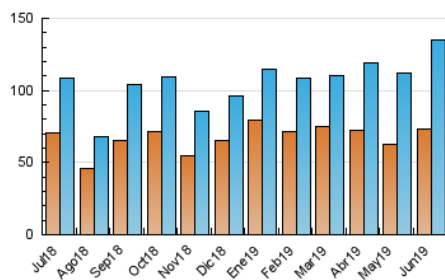

#### 3. Por día del mes (Nacional)

Día	N. únicos	Visitas	Páginas	Día	N. únicos	Visitas	Páginas	Día	N. únicos	Visitas	Páginas
1	1.803	2.152	3.844	11	3.764	4.938	8.280	21	5.666	6.902	11.557
2	2.139	2.654	4.465	12	4.123	5.325	9.577	22	2.802	3.329	5.384
3	3.298	4.079	7.147	13	3.140	3.894	6.678	23	2.379	2.803	4.566
4	2.705	3.235	5.619	14	4.573	5.979	9.552	24	1.955	2.311	3.909
5	4.372	5.020	8.971	15	3.825	4.980	7.593	25	2.694	3.105	5.429
6	4.787	5.920	9.902	16	6.287	8.739	13.430	26	2.314	2.710	4.618
7	9.106	12.525	19.160	17	6.273	7.869	12.643	27	2.101	2.442	4.111
8	3.561	4.331	6.853	18	4.221	5.192	8.885	28	2.379	2.771	4.559
9	3.065	3.644	6.059	19	4.344	5.292	9.278	29	1.343	1.550	2.569
10	3.829	4.881	7.778	20	3.862	4.635	7.593	30	1.459	1.724	3.161

##### 4.1 Por día de la semana (promedio)

N. únicos / Visitas (x 100)

Páginas (x 100)

##### 4.2 Por franja horaria (promedio)

Visitas (x 1000)

Páginas (x 1000)

##### 4.3 Por meses

N. únicos / Visitas (x 1000)

Páginas (x 1000)