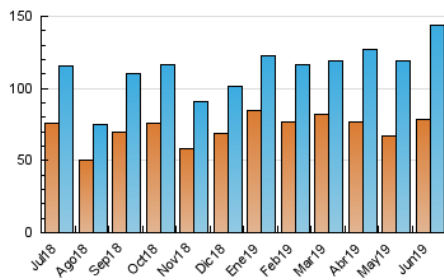

### 3. Por día del mes (Nacional e Internacional)

Día	N. únicos	Visitas	Páginas	Día	N. únicos	Visitas	Páginas	Día	N. únicos	Visitas	Páginas
1	1.926	2.306	4.069	11	4.047	5.295	8.839	21	5.886	7.153	11.923
2	2.265	2.819	4.747	12	4.416	5.692	10.189	22	2.937	3.487	5.590
3	3.482	4.310	7.508	13	3.341	4.146	7.086	23	2.506	2.957	4.834
4	2.882	3.462	5.990	14	4.851	6.332	10.106	24	2.072	2.447	4.121
5	4.625	5.325	9.465	15	4.098	5.332	8.158	25	2.796	3.217	5.631
6	5.113	6.319	10.569	16	6.706	9.285	14.239	26	2.449	2.862	4.854
7	9.694	13.411	20.377	17	6.637	8.289	13.252	27	2.265	2.623	4.369
8	3.904	4.749	7.454	18	4.465	5.479	9.300	28	2.544	2.961	4.887
9	3.320	3.963	6.535	19	4.601	5.585	9.747	29	1.452	1.677	2.735
10	4.130	5.257	8.318	20	4.077	4.886	7.995	30	1.563	1.836	3.304

4. Gráficas (Nacional e Internacional)

4.1 Por día de la semana (promedio)

N. únicos / Visitas (x 100)

Páginas (x 100)

4.2 Por franja horaria (promedio)

Visitas (x 1000)

Páginas (x 1000)

4.3 Por meses

N. únicos / Visitas (x 1000)

Páginas (x 1000)

### Duración Visita:

Tiempo en segundos de todas las visitas de dos o más páginas vistas, dividido por el número total de visitas de dos o más páginas vistas.