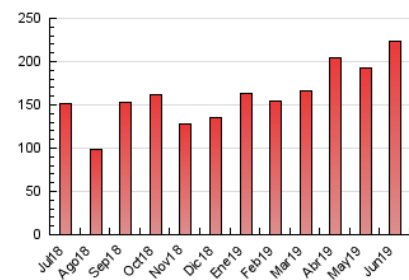

#### 3. Por día del mes (Nacional)

Día	N. únicos	Visitas	Páginas	Día	N. únicos	Visitas	Páginas	Día	N. únicos	Visitas	Páginas
1	1.803	2.152	3.844	11	3.764	4.938	8.280	21	5.666	6.902	11.557
2	2.139	2.654	4.465	12	4.123	5.325	9.577	22	2.802	3.329	5.384
3	3.298	4.079	7.147	13	3.140	3.894	6.678	23	2.379	2.803	4.566
4	2.705	3.235	5.619	14	4.573	5.979	9.552	24	1.955	2.311	3.909
5	4.372	5.020	8.971	15	3.825	4.980	7.593	25	2.694	3.105	5.429
6	4.787	5.920	9.902	16	6.287	8.739	13.430	26	2.314	2.710	4.618
7	9.106	12.525	19.160	17	6.273	7.869	12.643	27	2.101	2.442	4.111
8	3.561	4.331	6.853	18	4.221	5.192	8.885	28	2.379	2.771	4.559
9	3.065	3.644	6.059	19	4.344	5.292	9.278	29	1.343	1.550	2.569
10	3.829	4.881	7.778	20	3.862	4.635	7.593	30	1.459	1.724	3.161

##### 4.1 Por día de la semana (promedio)

N. únicos / Visitas (x 100)

Páginas (x 100)

##### 4.2 Por franja horaria (promedio)

Visitas (x 1000)

Páginas (x 1000)

##### 4.3 Por meses

N. únicos / Visitas (x 1000)

Páginas (x 1000)