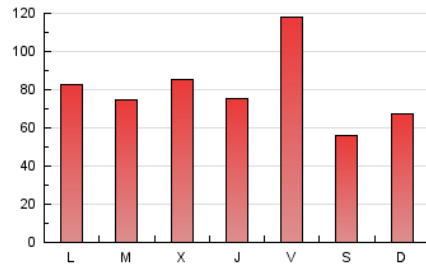

### 1. Cifras totales y promedios (Nacional e Internacional)

MES - AÑO	NAVEGADORES UNICOS	VISITAS	PAGINAS
Junio - 2019	78.856	143.462	236.191
<b>PROMEDIO DIARIO</b>	<b>3.835</b>	<b>4.782</b>	<b>7.873</b>
<b>PROMEDIO LUNES-VIERNES</b>	4.219	5.253	8.726
<b>PROMEDIO SABADO-DOMINGO</b>	3.068	3.841	6.167
<b>PAGINAS / VISITAS</b>	1,65		
<b>DURACION MEDIA VISITAS</b>	0:01:49		
<b>DURACION MEDIA PAGINAS</b>	0:02:46		

### 3. Por día del mes (Nacional e Internacional)

Día	N. únicos	Visitas	Páginas	Día	N. únicos	Visitas	Páginas	Día	N. únicos	Visitas	Páginas
1	1.926	2.306	4.069	11	4.047	5.295	8.839	21	5.886	7.153	11.923
2	2.265	2.819	4.747	12	4.416	5.692	10.189	22	2.937	3.487	5.590
3	3.482	4.310	7.508	13	3.341	4.146	7.086	23	2.506	2.957	4.834
4	2.882	3.462	5.990	14	4.851	6.332	10.106	24	2.072	2.447	4.121
5	4.625	5.325	9.465	15	4.098	5.332	8.158	25	2.796	3.217	5.631
6	5.113	6.319	10.569	16	6.706	9.285	14.239	26	2.449	2.862	4.854
7	9.694	13.411	20.377	17	6.637	8.289	13.252	27	2.265	2.623	4.369
8	3.904	4.749	7.454	18	4.465	5.479	9.300	28	2.544	2.961	4.887
9	3.320	3.963	6.535	19	4.601	5.585	9.747	29	1.452	1.677	2.735
10	4.130	5.257	8.318	20	4.077	4.886	7.995	30	1.563	1.836	3.304

4. Gráficas (Nacional e Internacional)

4.1 Por día de la semana (promedio)

N. únicos / Visitas (x 100)

Páginas (x 100)

4.2 Por franja horaria (promedio)

Visitas (x 1000)

Páginas (x 1000)

4.3 Por meses