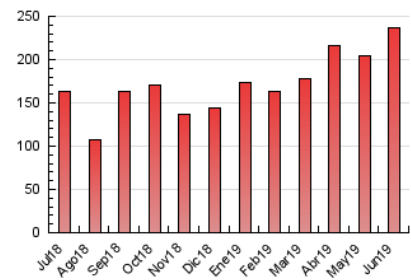

### 1. Cifras totales y promedios (Nacional e Internacional)

MES - AÑO	NAVEGADORES UNICOS	VISITAS	PAGINAS
Junio - 2019	78.856	143.462	236.191
<b>PROMEDIO DIARIO</b>	<b>3.835</b>	<b>4.782</b>	<b>7.873</b>
<b>PROMEDIO LUNES-VIERNES</b>	4.219	5.253	8.726
<b>PROMEDIO SABADO-DOMINGO</b>	3.068	3.841	6.167
<b>PAGINAS / VISITAS</b>	1,65		
<b>DURACION MEDIA VISITAS</b>	0:01:49		
<b>DURACION MEDIA PAGINAS</b>	0:02:46		

### 3. Por día del mes (Nacional e Internacional)

Día	N. únicos	Visitas	Páginas	Día	N. únicos	Visitas	Páginas	Día	N. únicos	Visitas	Páginas
1	1.926	2.306	4.069	11	4.047	5.295	8.839	21	5.886	7.153	11.923
2	2.265	2.819	4.747	12	4.416	5.692	10.189	22	2.937	3.487	5.590
3	3.482	4.310	7.508	13	3.341	4.146	7.086	23	2.506	2.957	4.834
4	2.882	3.462	5.990	14	4.851	6.332	10.106	24	2.072	2.447	4.121
5	4.625	5.325	9.465	15	4.098	5.332	8.158	25	2.796	3.217	5.631
6	5.113	6.319	10.569	16	6.706	9.285	14.239	26	2.449	2.862	4.854
7	9.694	13.411	20.377	17	6.637	8.289	13.252	27	2.265	2.623	4.369
8	3.904	4.749	7.454	18	4.465	5.479	9.300	28	2.544	2.961	4.887
9	3.320	3.963	6.535	19	4.601	5.585	9.747	29	1.452	1.677	2.735
10	4.130	5.257	8.318	20	4.077	4.886	7.995	30	1.563	1.836	3.304

4. Gráficas (Nacional e Internacional)

4.1 Por día de la semana (promedio)

N. únicos / Visitas (x 100)

Páginas (x 100)

4.2 Por franja horaria (promedio)

Visitas (x 1000)

Páginas (x 1000)

4.3 Por meses

N. únicos / Visitas (x 1000)

Páginas (x 1000)