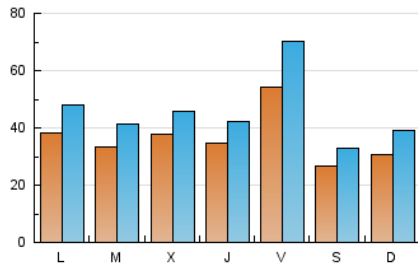

4. Gráficas (Nacional)

4.1 Por día de la semana (promedio)

N. únicos / Visitas (x 100)