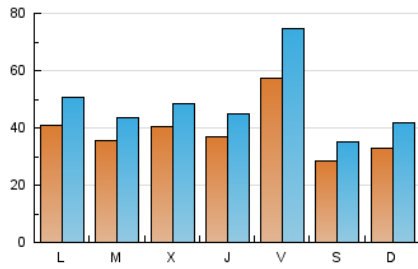

4. Gráficas (Nacional e Internacional)

4.1 Por día de la semana (promedio)

N. únicos / Visitas (x 100)