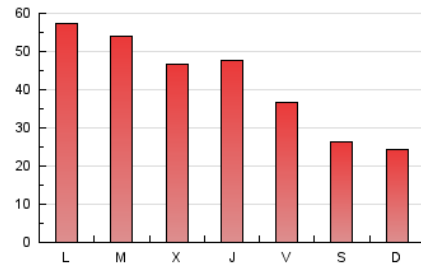

Páginas (x 100)