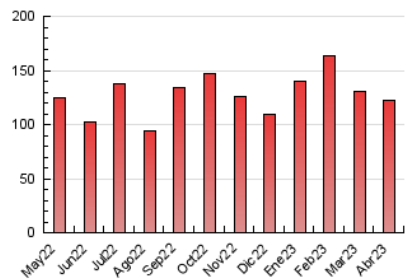

Páginas (x 1000)