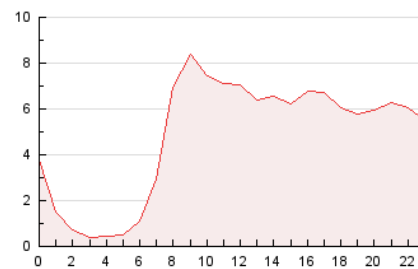

2. Secciones (Nacional)

| | PAGINAS | % |
|--------------|---------|---------|
| HOME | 18.972 | 16.28 % |
| RESTO | 97.549 | 83.72 % |

3. Por día del mes (Nacional)

| Día | N. únicos | Visitas | Páginas | Día | N. únicos | Visitas | Páginas | Día | N. únicos | Visitas | Páginas |
|-----------|-----------|---------|---------|-----------|-----------|---------|---------|-----------|-----------|---------|---------|
| 1 | 1.051 | 1.185 | 1.969 | 11 | 3.651 | 4.145 | 6.400 | 21 | 1.932 | 2.220 | 3.723 |
| 2 | 1.074 | 1.234 | 1.937 | 12 | 2.595 | 2.924 | 4.549 | 22 | 1.619 | 1.864 | 3.005 |
| 3 | 2.545 | 2.783 | 4.925 | 13 | 1.855 | 2.100 | 3.845 | 23 | 1.212 | 1.360 | 2.224 |
| 4 | 2.098 | 2.360 | 4.064 | 14 | 1.646 | 1.876 | 3.420 | 24 | 2.190 | 2.460 | 4.692 |
| 5 | 1.441 | 1.636 | 2.774 | 15 | 1.202 | 1.389 | 2.276 | 25 | 2.693 | 3.149 | 5.327 |
| 6 | 2.492 | 2.845 | 4.535 | 16 | 1.359 | 1.545 | 2.720 | 26 | 3.003 | 3.346 | 5.272 |
| 7 | 2.047 | 2.344 | 3.882 | 17 | 2.784 | 3.168 | 4.864 | 27 | 2.159 | 2.553 | 4.578 |
| 8 | 2.045 | 2.378 | 3.416 | 18 | 2.327 | 2.644 | 4.818 | 28 | 1.482 | 1.689 | 2.986 |
| 9 | 1.532 | 1.757 | 2.892 | 19 | 2.644 | 3.301 | 5.313 | 29 | 834 | 954 | 1.588 |
| 10 | 4.967 | 5.468 | 7.544 | 20 | 2.923 | 3.423 | 5.266 | 30 | 855 | 976 | 1.717 |

4. Gráficas (Nacional)

4.1 Por día de la semana (promedio)

N. únicos / Visitas (x 100)

Páginas (x 100)

4.2 Por franja horaria (promedio)

Visitas_ (x 1000)

Páginas (x 1000)

4.3 Por meses

Página Vista:

Conjunto de ficheros enviado a un usuario como resultado de una petición del mismo recibida por el servidor. Cuando la página está formada por varios marcos (frames), el conjunto de los mismos tendrá, a efectos de cómputo, la consideración de una página unitaria.