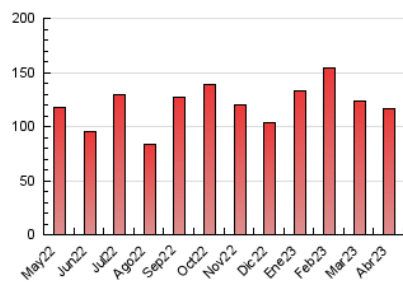

Páginas (x 1000)