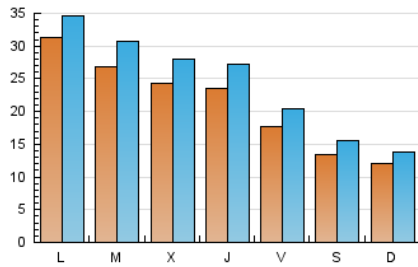

1. Cifras totales y promedios (Nacional)

| MES - AÑO | NAVEGADORES UNICOS | VISITAS | PAGINAS |
|--------------------------------|--------------------|--------------|--------------|
| Abril - 2023 | 49.130 | 71.076 | 116.521 |
| PROMEDIO DIARIO | 2.075 | 2.369 | 3.884 |
| PROMEDIO LUNES-VIERNES | 2.474 | 2.822 | 4.639 |
| PROMEDIO SABADO-DOMINGO | 1.278 | 1.464 | 2.374 |
| PAGINAS / VISITAS | 1,64 | | |
| DURACION MEDIA VISITAS | 0:02:48 | | |
| DURACION MEDIA PAGINAS | 0:04:20 | | |

2. Secciones (Nacional)

| | PAGINAS | % |
|--------------|---------|---------|
| HOME | 18.972 | 16.28 % |
| RESTO | 97.549 | 83.72 % |

3. Por día del mes (Nacional)

| Día | N. únicos | Visitas | Páginas | Día | N. únicos | Visitas | Páginas | Día | N. únicos | Visitas | Páginas |
|-----------|-----------|---------|---------|-----------|-----------|---------|---------|-----------|-----------|---------|---------|
| 1 | 1.051 | 1.185 | 1.969 | 11 | 3.651 | 4.145 | 6.400 | 21 | 1.932 | 2.220 | 3.723 |
| 2 | 1.074 | 1.234 | 1.937 | 12 | 2.595 | 2.924 | 4.549 | 22 | 1.619 | 1.864 | 3.005 |
| 3 | 2.545 | 2.783 | 4.925 | 13 | 1.855 | 2.100 | 3.845 | 23 | 1.212 | 1.360 | 2.224 |
| 4 | 2.098 | 2.360 | 4.064 | 14 | 1.646 | 1.876 | 3.420 | 24 | 2.190 | 2.460 | 4.692 |
| 5 | 1.441 | 1.636 | 2.774 | 15 | 1.202 | 1.389 | 2.276 | 25 | 2.693 | 3.149 | 5.327 |
| 6 | 2.492 | 2.845 | 4.535 | 16 | 1.359 | 1.545 | 2.720 | 26 | 3.003 | 3.346 | 5.272 |
| 7 | 2.047 | 2.344 | 3.882 | 17 | 2.784 | 3.168 | 4.864 | 27 | 2.159 | 2.553 | 4.578 |
| 8 | 2.045 | 2.378 | 3.416 | 18 | 2.327 | 2.644 | 4.818 | 28 | 1.482 | 1.689 | 2.986 |
| 9 | 1.532 | 1.757 | 2.892 | 19 | 2.644 | 3.301 | 5.313 | 29 | 834 | 954 | 1.588 |
| 10 | 4.967 | 5.468 | 7.544 | 20 | 2.923 | 3.423 | 5.266 | 30 | 855 | 976 | 1.717 |

4. Gráficas (Nacional)

4.1 Por día de la semana (promedio)

N. únicos / Visitas (x 100)

Páginas (x 100)

4.2 Por franja horaria (promedio)

Visitas_ (x 1000)

Páginas (x 1000)

4.3 Por meses