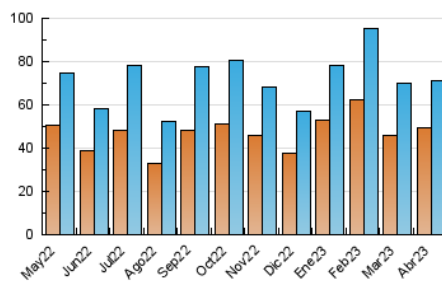

4.3 Por meses

N. únicos / Visitas (x 1000)