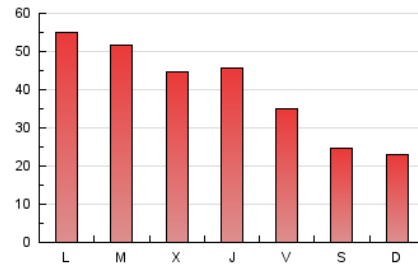

1. Cifras totales y promedios (Nacional)

| MES - AÑO | NAVEGADORES UNICOS | VISITAS | PAGINAS |
|--------------------------------|--------------------|--------------|--------------|
| Abril - 2023 | 49.130 | 71.076 | 116.521 |
| PROMEDIO DIARIO | 2.075 | 2.369 | 3.884 |
| PROMEDIO LUNES-VIERNES | 2.474 | 2.822 | 4.639 |
| PROMEDIO SABADO-DOMINGO | 1.278 | 1.464 | 2.374 |
| PAGINAS / VISITAS | 1,64 | | |
| DURACION MEDIA VISITAS | 0:02:48 | | |
| DURACION MEDIA PAGINAS | 0:04:20 | | |

2. Secciones (Nacional)

| | PAGINAS | % |
|--------------|---------|---------|
| HOME | 18.972 | 16.28 % |
| RESTO | 97.549 | 83.72 % |

3. Por día del mes (Nacional)

| Día | N. únicos | Visitas | Páginas | Día | N. únicos | Visitas | Páginas | Día | N. únicos | Visitas | Páginas |
|-----------|-----------|---------|---------|-----------|-----------|---------|---------|-----------|-----------|---------|---------|
| 1 | 1.051 | 1.185 | 1.969 | 11 | 3.651 | 4.145 | 6.400 | 21 | 1.932 | 2.220 | 3.723 |
| 2 | 1.074 | 1.234 | 1.937 | 12 | 2.595 | 2.924 | 4.549 | 22 | 1.619 | 1.864 | 3.005 |
| 3 | 2.545 | 2.783 | 4.925 | 13 | 1.855 | 2.100 | 3.845 | 23 | 1.212 | 1.360 | 2.224 |
| 4 | 2.098 | 2.360 | 4.064 | 14 | 1.646 | 1.876 | 3.420 | 24 | 2.190 | 2.460 | 4.692 |
| 5 | 1.441 | 1.636 | 2.774 | 15 | 1.202 | 1.389 | 2.276 | 25 | 2.693 | 3.149 | 5.327 |
| 6 | 2.492 | 2.845 | 4.535 | 16 | 1.359 | 1.545 | 2.720 | 26 | 3.003 | 3.346 | 5.272 |
| 7 | 2.047 | 2.344 | 3.882 | 17 | 2.784 | 3.168 | 4.864 | 27 | 2.159 | 2.553 | 4.578 |
| 8 | 2.045 | 2.378 | 3.416 | 18 | 2.327 | 2.644 | 4.818 | 28 | 1.482 | 1.689 | 2.986 |
| 9 | 1.532 | 1.757 | 2.892 | 19 | 2.644 | 3.301 | 5.313 | 29 | 834 | 954 | 1.588 |
| 10 | 4.967 | 5.468 | 7.544 | 20 | 2.923 | 3.423 | 5.266 | 30 | 855 | 976 | 1.717 |

4. Gráficas (Nacional)

4.1 Por día de la semana (promedio)

N. únicos / Visitas (x 100)

Páginas (x 100)

4.2 Por franja horaria (promedio)

Visitas_ (x 1000)

Páginas (x 1000)

4.3 Por meses