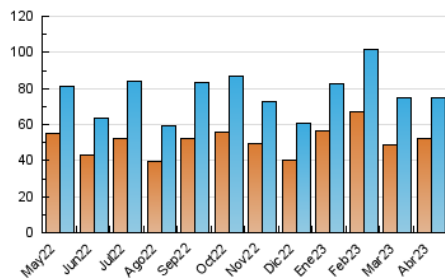

4.3 Por meses

N. únicos / Visitas (x 1000)