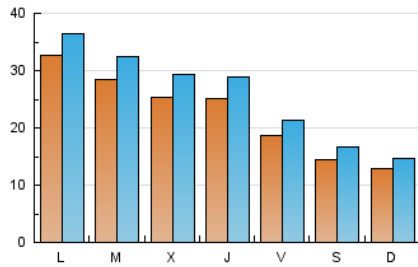

4. Gráficas (Nacional e Internacional)

4.1 Por día de la semana (promedio)

N. únicos / Visitas (x 100)