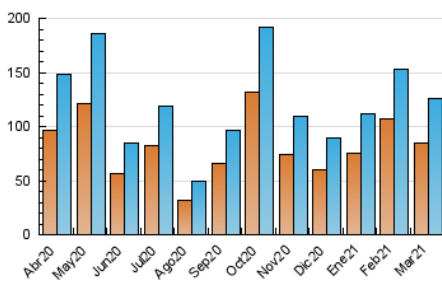

4.3 Por meses

N. únicos / Visitas (x 1000)