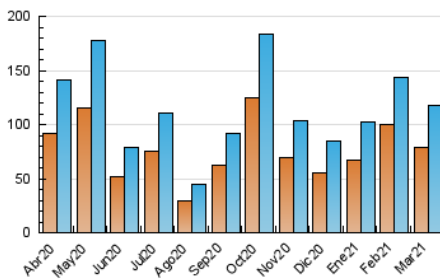

4.3 Por meses

N. únicos / Visitas (x 1000)