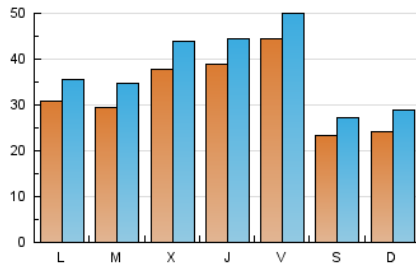

1. Cifras totales y promedios (Nacional)

MES - AÑO	NAVEGADORES UNICOS	VISITAS	PAGINAS
Marzo - 2021	78.622	117.331	176.612
PROMEDIO DIARIO	3.272	3.785	5.697
PROMEDIO LUNES-VIERNES	3.585	4.123	6.207
PROMEDIO SABADO-DOMINGO	2.372	2.812	4.232
PAGINAS / VISITAS	1,51		
DURACION MEDIA VISITAS	0:01:35		
DURACION MEDIA PAGINAS	0:03:06		

2. Secciones (Nacional)

	PAGINAS	%
HOME	21.149	11.97 %
RESTO	155.463	88.03 %

3. Por día del mes (Nacional)

Día	N. únicos	Visitas	Páginas	Día	N. únicos	Visitas	Páginas	Día	N. únicos	Visitas	Páginas
1	2.861	3.355	5.614	11	3.438	3.977	5.859	21	2.254	2.688	3.966
2	4.137	4.901	7.708	12	3.135	3.543	5.057	22	4.088	4.684	7.176
3	3.583	4.134	6.254	13	2.452	2.818	4.051	23	3.147	3.761	5.824
4	3.894	4.525	7.122	14	3.412	4.300	6.691	24	7.855	8.962	13.981
5	2.584	2.941	4.439	15	3.974	4.581	6.718	25	5.800	6.460	9.025
6	1.892	2.153	3.163	16	2.907	3.399	5.159	26	5.290	5.768	7.645
7	1.813	2.093	3.145	17	2.288	2.634	3.939	27	3.009	3.564	5.377
8	2.648	2.994	4.775	18	2.386	2.772	4.723	28	2.154	2.483	3.812
9	2.080	2.382	3.739	19	6.805	7.705	9.828	29	1.884	2.207	3.517
10	2.420	2.723	4.178	20	1.989	2.395	3.654	30	2.496	2.965	5.024
								31	2.761	3.464	5.449

4. Gráficas (Nacional)

4.1 Por día de la semana (promedio)

N. únicos / Visitas (x 100)

Páginas (x 100)

4.2 Por franja horaria (promedio)

Visitas (x 1000)

Páginas (x 1000)

4.3 Por meses