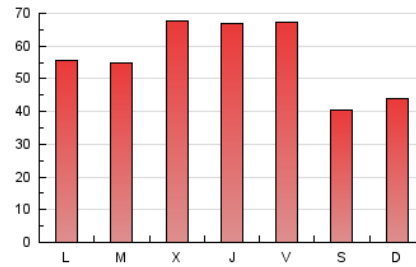

1. Cifras totales y promedios (Nacional)

MES - AÑO	NAVEGADORES UNICOS	VISITAS	PAGINAS
Marzo - 2021	78.622	117.331	176.612
PROMEDIO DIARIO	3.272	3.785	5.697
PROMEDIO LUNES-VIERNES	3.585	4.123	6.207
PROMEDIO SABADO-DOMINGO	2.372	2.812	4.232
PAGINAS / VISITAS	1,51		
DURACION MEDIA VISITAS	0:01:35		
DURACION MEDIA PAGINAS	0:03:06		

2. Secciones (Nacional)

	PAGINAS	%
HOME	21.149	11.97 %
RESTO	155.463	88.03 %

3. Por día del mes (Nacional)

Día	N. únicos	Visitas	Páginas	Día	N. únicos	Visitas	Páginas	Día	N. únicos	Visitas	Páginas
1	2.861	3.355	5.614	11	3.438	3.977	5.859	21	2.254	2.688	3.966
2	4.137	4.901	7.708	12	3.135	3.543	5.057	22	4.088	4.684	7.176
3	3.583	4.134	6.254	13	2.452	2.818	4.051	23	3.147	3.761	5.824
4	3.894	4.525	7.122	14	3.412	4.300	6.691	24	7.855	8.962	13.981
5	2.584	2.941	4.439	15	3.974	4.581	6.718	25	5.800	6.460	9.025
6	1.892	2.153	3.163	16	2.907	3.399	5.159	26	5.290	5.768	7.645
7	1.813	2.093	3.145	17	2.288	2.634	3.939	27	3.009	3.564	5.377
8	2.648	2.994	4.775	18	2.386	2.772	4.723	28	2.154	2.483	3.812
9	2.080	2.382	3.739	19	6.805	7.705	9.828	29	1.884	2.207	3.517
10	2.420	2.723	4.178	20	1.989	2.395	3.654	30	2.496	2.965	5.024
								31	2.761	3.464	5.449

4. Gráficas (Nacional)

4.1 Por día de la semana (promedio)

N. únicos / Visitas (x 100)

Páginas (x 100)

4.2 Por franja horaria (promedio)

Visitas (x 1000)

Páginas (x 1000)

4.3 Por meses