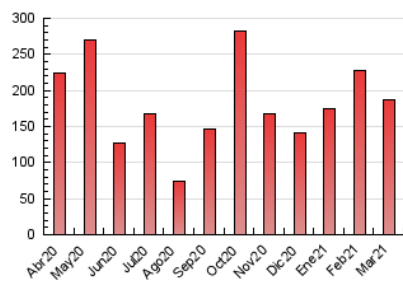

Páginas (x 1000)