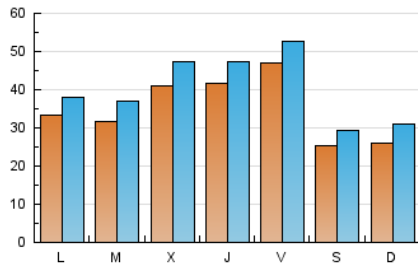

1. Cifras totales y promedios (Nacional e Internacional)

MES - AÑO	NAVEGADORES UNICOS	VISITAS	PAGINAS
Marzo - 2021	85.199	125.519	186.315
PROMEDIO DIARIO	3.513	4.049	6.010
PROMEDIO LUNES-VIERNES	3.843	4.407	6.550
PROMEDIO SABADO-DOMINGO	2.563	3.019	4.457
PAGINAS / VISITAS	1,48		
DURACION MEDIA VISITAS	0:01:33		
DURACION MEDIA PAGINAS	0:03:05		

2. Secciones (Nacional e Internacional)

	PAGINAS	%
HOME	22.273	11.95 %
RESTO	164.042	88.05 %

3. Por día del mes (Nacional e Internacional)

Día	N. únicos	Visitas	Páginas	Día	N. únicos	Visitas	Páginas	Día	N. únicos	Visitas	Páginas
1	3.107	3.626	6.046	11	3.713	4.276	6.222	21	2.436	2.886	4.175
2	4.370	5.165	8.036	12	3.391	3.814	5.330	22	4.355	4.973	7.573
3	3.858	4.435	6.594	13	2.660	3.043	4.293	23	3.389	4.024	6.150
4	4.251	4.915	7.552	14	3.613	4.525	6.930	24	8.571	9.769	15.217
5	2.808	3.178	4.704	15	4.231	4.867	7.043	25	6.092	6.811	9.431
6	2.057	2.330	3.366	16	3.114	3.631	5.434	26	5.553	6.049	7.955
7	1.991	2.284	3.317	17	2.505	2.869	4.178	27	3.236	3.805	5.664
8	2.844	3.208	4.994	18	2.590	2.984	4.948	28	2.328	2.669	4.042
9	2.262	2.574	3.970	19	7.050	7.978	10.085	29	2.055	2.388	3.718
10	2.647	2.967	4.441	20	2.181	2.606	3.871	30	2.688	3.169	5.274
								31	2.955	3.701	5.762

4. Gráficas (Nacional e Internacional)

4.1 Por día de la semana (promedio)

N. únicos / Visitas (x 100)

Páginas (x 100)

4.2 Por franja horaria (promedio)

Visitas (x 1000)

Páginas (x 1000)

4.3 Por meses