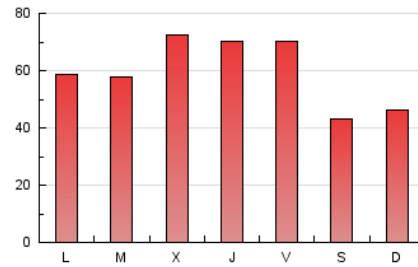

1. Cifras totales y promedios (Nacional e Internacional)

MES - AÑO	NAVEGADORES UNICOS	VISITAS	PAGINAS
Marzo - 2021	85.199	125.519	186.315
PROMEDIO DIARIO	3.513	4.049	6.010
PROMEDIO LUNES-VIERNES	3.843	4.407	6.550
PROMEDIO SABADO-DOMINGO	2.563	3.019	4.457
PAGINAS / VISITAS	1,48		
DURACION MEDIA VISITAS	0:01:33		
DURACION MEDIA PAGINAS	0:03:05		

2. Secciones (Nacional e Internacional)

	PAGINAS	%
HOME	22.273	11.95 %
RESTO	164.042	88.05 %

3. Por día del mes (Nacional e Internacional)

Día	N. únicos	Visitas	Páginas	Día	N. únicos	Visitas	Páginas	Día	N. únicos	Visitas	Páginas
1	3.107	3.626	6.046	11	3.713	4.276	6.222	21	2.436	2.886	4.175
2	4.370	5.165	8.036	12	3.391	3.814	5.330	22	4.355	4.973	7.573
3	3.858	4.435	6.594	13	2.660	3.043	4.293	23	3.389	4.024	6.150
4	4.251	4.915	7.552	14	3.613	4.525	6.930	24	8.571	9.769	15.217
5	2.808	3.178	4.704	15	4.231	4.867	7.043	25	6.092	6.811	9.431
6	2.057	2.330	3.366	16	3.114	3.631	5.434	26	5.553	6.049	7.955
7	1.991	2.284	3.317	17	2.505	2.869	4.178	27	3.236	3.805	5.664
8	2.844	3.208	4.994	18	2.590	2.984	4.948	28	2.328	2.669	4.042
9	2.262	2.574	3.970	19	7.050	7.978	10.085	29	2.055	2.388	3.718
10	2.647	2.967	4.441	20	2.181	2.606	3.871	30	2.688	3.169	5.274
								31	2.955	3.701	5.762

4. Gráficas (Nacional e Internacional)

4.1 Por día de la semana (promedio)

N. únicos / Visitas (x 100)

Páginas (x 100)

4.2 Por franja horaria (promedio)

Visitas (x 1000)

Páginas (x 1000)

4.3 Por meses