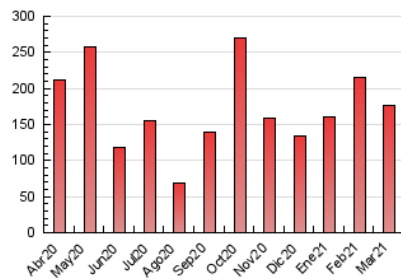

1. Cifras totales y promedios (Nacional)

MES - AÑO	NAVEGADORES UNICOS	VISITAS	PAGINAS
Marzo - 2021	78.622	117.331	176.612
PROMEDIO DIARIO	3.272	3.785	5.697
PROMEDIO LUNES-VIERNES	3.585	4.123	6.207
PROMEDIO SABADO-DOMINGO	2.372	2.812	4.232
PAGINAS / VISITAS	1,51		
DURACION MEDIA VISITAS	0:01:35		
DURACION MEDIA PAGINAS	0:03:06		

2. Secciones (Nacional)

	PAGINAS	%
HOME	21.149	11.97 %
RESTO	155.463	88.03 %

3. Por día del mes (Nacional)

Día	N. únicos	Visitas	Páginas	Día	N. únicos	Visitas	Páginas	Día	N. únicos	Visitas	Páginas
1	2.861	3.355	5.614	11	3.438	3.977	5.859	21	2.254	2.688	3.966
2	4.137	4.901	7.708	12	3.135	3.543	5.057	22	4.088	4.684	7.176
3	3.583	4.134	6.254	13	2.452	2.818	4.051	23	3.147	3.761	5.824
4	3.894	4.525	7.122	14	3.412	4.300	6.691	24	7.855	8.962	13.981
5	2.584	2.941	4.439	15	3.974	4.581	6.718	25	5.800	6.460	9.025
6	1.892	2.153	3.163	16	2.907	3.399	5.159	26	5.290	5.768	7.645
7	1.813	2.093	3.145	17	2.288	2.634	3.939	27	3.009	3.564	5.377
8	2.648	2.994	4.775	18	2.386	2.772	4.723	28	2.154	2.483	3.812
9	2.080	2.382	3.739	19	6.805	7.705	9.828	29	1.884	2.207	3.517
10	2.420	2.723	4.178	20	1.989	2.395	3.654	30	2.496	2.965	5.024
								31	2.761	3.464	5.449

4. Gráficas (Nacional)

4.1 Por día de la semana (promedio)

N. únicos / Visitas (x 100)

Páginas (x 100)

4.2 Por franja horaria (promedio)

Visitas (x 1000)

Páginas (x 1000)

4.3 Por meses

N. únicos / Visitas (x 1000)

Páginas (x 1000)

5. Observaciones

Este Medio Electrónico de Comunicación ha sido medido por la herramienta Google Analytics de Google

6. Definiciones básicas (Para más información ver Normas Técnicas para el Control de los Medios Electrónicos de Comunicación)