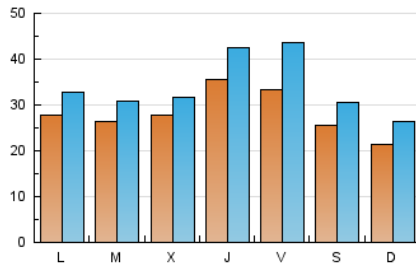

4. Gráficas (Nacional)

4.1 Por día de la semana (promedio)

N. únicos / Visitas (x 100)