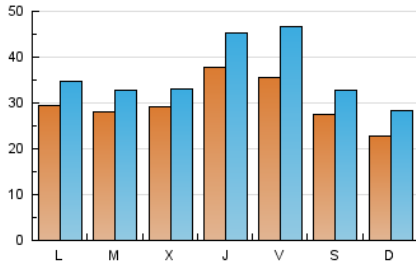

4. Gráficas (Nacional e Internacional)

4.1 Por día de la semana (promedio)

N. únicos / Visitas (x 100)