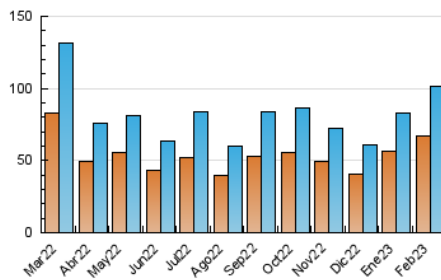

### 3. Por día del mes (Nacional e Internacional)

Día	N. únicos	Visitas	Páginas	Día	N. únicos	Visitas	Páginas	Día	N. únicos	Visitas	Páginas
1	2.971	3.457	5.842	11	1.587	1.827	3.112	21	3.084	3.471	5.837
2	3.072	3.673	6.382	12	1.416	1.649	2.787	22	3.734	4.224	6.558
3	2.676	3.064	5.117	13	2.141	2.402	4.452	23	4.746	6.207	9.479
4	1.627	1.815	2.936	14	2.186	2.570	4.470	24	6.373	9.719	14.398
5	1.326	1.517	2.872	15	2.328	2.676	4.655	25	6.736	8.188	11.597
6	2.171	2.522	4.793	16	2.277	2.627	4.425	26	4.304	5.851	8.578
7	2.235	2.587	5.080	17	1.931	2.181	3.628	27	4.136	5.336	8.470
8	2.583	2.903	4.844	18	1.101	1.247	2.141	28	3.677	4.455	7.094
9	4.970	5.601	8.749	19	2.053	2.291	3.490				
10	3.204	3.656	5.994	20	3.276	3.638	5.909				

#### 4.1 Por día de la semana (promedio)

N. únicos / Visitas (x 100)

Páginas (x 100)

#### 4.2 Por franja horaria (promedio)

Visitas\_ (x 1000)

Páginas (x 1000)

#### 4.3 Por meses

N. únicos / Visitas (x 1000)

Páginas (x 1000)