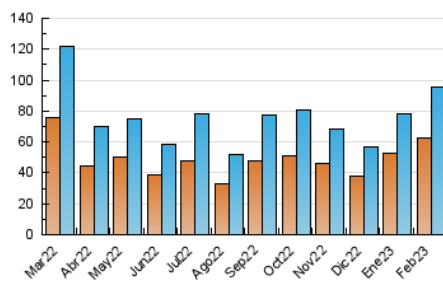

### 4.1 Por día de la semana (promedio)

N. únicos / Visitas (x 100)

Páginas (x 100)

### 4.2 Por franja horaria (promedio)

Visitas\_ (x 1000)

Páginas (x 1000)

### 4.3 Por meses

N. únicos / Visitas (x 1000)

Páginas (x 1000)