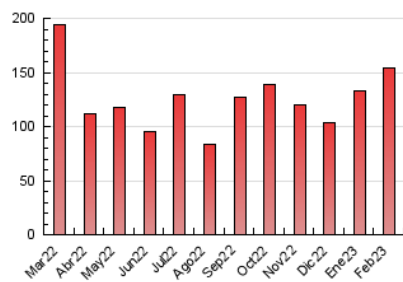

### 4.1 Por día de la semana (promedio)

N. únicos / Visitas (x 100)

Páginas (x 100)

### 4.2 Por franja horaria (promedio)

Visitas\_ (x 1000)

Páginas (x 1000)

### 4.3 Por meses

N. únicos / Visitas (x 1000)

Páginas (x 1000)