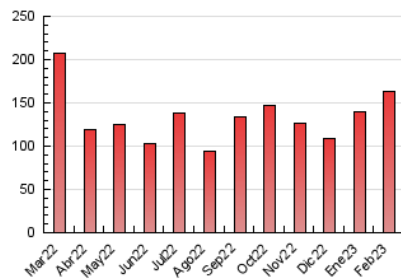

### 3. Por día del mes (Nacional e Internacional)

Día	N. únicos	Visitas	Páginas	Día	N. únicos	Visitas	Páginas	Día	N. únicos	Visitas	Páginas
1	2.971	3.457	5.842	11	1.587	1.827	3.112	21	3.084	3.471	5.837
2	3.072	3.673	6.382	12	1.416	1.649	2.787	22	3.734	4.224	6.558
3	2.676	3.064	5.117	13	2.141	2.402	4.452	23	4.746	6.207	9.479
4	1.627	1.815	2.936	14	2.186	2.570	4.470	24	6.373	9.719	14.398
5	1.326	1.517	2.872	15	2.328	2.676	4.655	25	6.736	8.188	11.597
6	2.171	2.522	4.793	16	2.277	2.627	4.425	26	4.304	5.851	8.578
7	2.235	2.587	5.080	17	1.931	2.181	3.628	27	4.136	5.336	8.470
8	2.583	2.903	4.844	18	1.101	1.247	2.141	28	3.677	4.455	7.094
9	4.970	5.601	8.749	19	2.053	2.291	3.490				
10	3.204	3.656	5.994	20	3.276	3.638	5.909				

#### 4.1 Por día de la semana (promedio)

N. únicos / Visitas (x 100)

Páginas (x 100)

#### 4.2 Por franja horaria (promedio)

Visitas\_ (x 1000)

Páginas (x 1000)

#### 4.3 Por meses

N. únicos / Visitas (x 1000)

Páginas (x 1000)