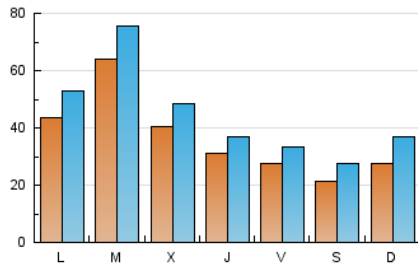

4. Gráficas (Nacional)

4.1 Por día de la semana (promedio)

N. únicos / Visitas (x 100)