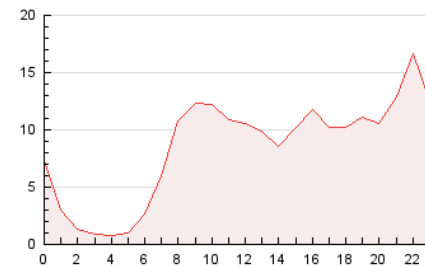

#### 3. Por día del mes (Nacional)

Día	N. únicos	Visitas	Páginas	Día	N. únicos	Visitas	Páginas	Día	N. únicos	Visitas	Páginas
1	1.428	1.682	2.636	11	3.475	4.912	6.307	21	2.088	2.389	3.930
2	1.655	1.960	3.118	12	4.071	6.054	7.878	22	2.166	2.532	4.351
3	1.521	1.824	2.860	13	4.497	5.944	8.279	23	2.269	2.578	4.096
4	1.625	1.847	2.785	14	4.072	5.223	7.472	24	2.220	2.652	4.118
5	3.203	4.358	6.427	15	4.844	5.998	8.519	25	1.452	1.721	2.671
6	2.111	2.855	4.190	16	3.504	4.309	6.544	26	1.762	1.994	3.081
7	2.702	3.216	5.351	17	3.856	4.634	6.497	27	8.222	9.359	13.492
8	3.474	4.055	6.095	18	2.021	2.454	3.548	28	16.724	19.369	27.326
9	3.029	3.573	6.115	19	2.060	2.435	4.015	29	8.300	9.999	17.081
10	3.280	4.239	5.788	20	2.594	2.990	4.813	30	5.090	5.992	9.641
								31	2.959	3.416	5.340

4. Gráficas (Nacional)

4.1 Por día de la semana (promedio)

N. únicos / Visitas (x 100)

Páginas (x 100)

4.2 Por franja horaria (promedio)

Visitas (x 1000)

Páginas (x 1000)

4.3 Por meses