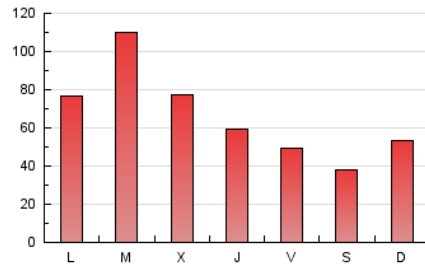

#### 2. Secciones (Nacional)

	PAGINAS	%
<b>HOME</b>	22.713	11.11 %
<b>RESTO</b>	181.651	88.89 %

#### 3. Por día del mes (Nacional)

Día	N. únicos	Visitas	Páginas	Día	N. únicos	Visitas	Páginas	Día	N. únicos	Visitas	Páginas
1	1.428	1.682	2.636	11	3.475	4.912	6.307	21	2.088	2.389	3.930
2	1.655	1.960	3.118	12	4.071	6.054	7.878	22	2.166	2.532	4.351
3	1.521	1.824	2.860	13	4.497	5.944	8.279	23	2.269	2.578	4.096
4	1.625	1.847	2.785	14	4.072	5.223	7.472	24	2.220	2.652	4.118
5	3.203	4.358	6.427	15	4.844	5.998	8.519	25	1.452	1.721	2.671
6	2.111	2.855	4.190	16	3.504	4.309	6.544	26	1.762	1.994	3.081
7	2.702	3.216	5.351	17	3.856	4.634	6.497	27	8.222	9.359	13.492
8	3.474	4.055	6.095	18	2.021	2.454	3.548	28	16.724	19.369	27.326
9	3.029	3.573	6.115	19	2.060	2.435	4.015	29	8.300	9.999	17.081
10	3.280	4.239	5.788	20	2.594	2.990	4.813	30	5.090	5.992	9.641
								31	2.959	3.416	5.340

4. Gráficas (Nacional)

4.1 Por día de la semana (promedio)

N. únicos / Visitas (x 100)

Páginas (x 100)

4.2 Por franja horaria (promedio)

Visitas (x 1000)

Páginas (x 1000)

4.3 Por meses