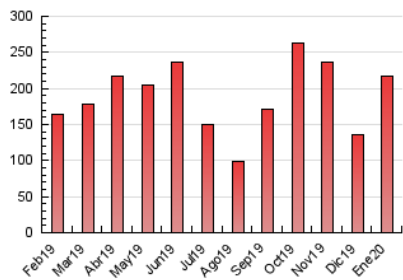

Páginas (x 1000)