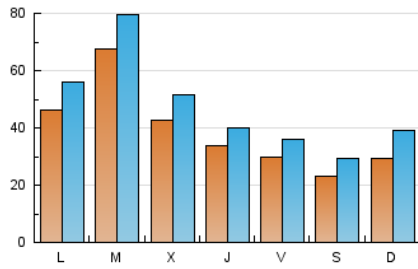

4. Gráficas (Nacional e Internacional)

4.1 Por día de la semana (promedio)

N. únicos / Visitas (x 100)