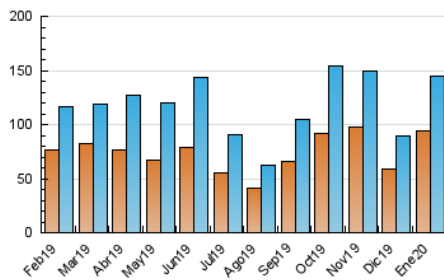

### 3. Por día del mes (Nacional e Internacional)

Día	N. únicos	Visitas	Páginas	Día	N. únicos	Visitas	Páginas	Día	N. únicos	Visitas	Páginas
1	1.564	1.838	2.840	11	3.716	5.224	6.790	21	2.223	2.541	4.130
2	1.835	2.170	3.431	12	4.294	6.345	8.340	22	2.351	2.740	4.647
3	1.653	1.979	3.053	13	4.798	6.309	8.858	23	2.401	2.727	4.306
4	1.754	1.996	3.002	14	4.327	5.528	8.012	24	2.349	2.796	4.326
5	3.396	4.608	6.757	15	5.156	6.360	9.081	25	1.556	1.834	2.828
6	2.250	3.043	4.461	16	3.823	4.683	7.111	26	1.870	2.121	3.268
7	2.915	3.484	5.798	17	4.148	4.960	6.973	27	8.607	9.794	14.070
8	3.703	4.327	6.546	18	2.189	2.650	3.865	28	17.509	20.320	28.630
9	3.269	3.862	6.603	19	2.215	2.615	4.250	29	8.656	10.425	17.705
10	3.502	4.511	6.230	20	2.770	3.192	5.115	30	5.551	6.494	10.266
								31	3.247	3.728	5.779

4. Gráficas (Nacional e Internacional)

4.1 Por día de la semana (promedio)

N. únicos / Visitas (x 100)

Páginas (x 100)

4.2 Por franja horaria (promedio)

Visitas (x 1000)

Páginas (x 1000)

4.3 Por meses

N. únicos / Visitas (x 1000)

Páginas (x 1000)