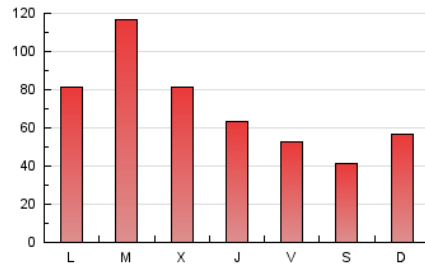

### 3. Por día del mes (Nacional e Internacional)

Día	N. únicos	Visitas	Páginas	Día	N. únicos	Visitas	Páginas	Día	N. únicos	Visitas	Páginas
1	1.564	1.838	2.840	11	3.716	5.224	6.790	21	2.223	2.541	4.130
2	1.835	2.170	3.431	12	4.294	6.345	8.340	22	2.351	2.740	4.647
3	1.653	1.979	3.053	13	4.798	6.309	8.858	23	2.401	2.727	4.306
4	1.754	1.996	3.002	14	4.327	5.528	8.012	24	2.349	2.796	4.326
5	3.396	4.608	6.757	15	5.156	6.360	9.081	25	1.556	1.834	2.828
6	2.250	3.043	4.461	16	3.823	4.683	7.111	26	1.870	2.121	3.268
7	2.915	3.484	5.798	17	4.148	4.960	6.973	27	8.607	9.794	14.070
8	3.703	4.327	6.546	18	2.189	2.650	3.865	28	17.509	20.320	28.630
9	3.269	3.862	6.603	19	2.215	2.615	4.250	29	8.656	10.425	17.705
10	3.502	4.511	6.230	20	2.770	3.192	5.115	30	5.551	6.494	10.266
								31	3.247	3.728	5.779

4. Gráficas (Nacional e Internacional)

4.1 Por día de la semana (promedio)

N. únicos / Visitas (x 100)

Páginas (x 100)

4.2 Por franja horaria (promedio)

Visitas (x 1000)

Páginas (x 1000)

4.3 Por meses