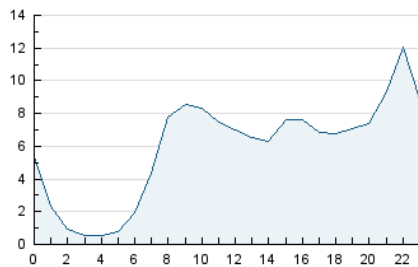

#### 3. Por día del mes (Nacional)

Día	N. únicos	Visitas	Páginas	Día	N. únicos	Visitas	Páginas	Día	N. únicos	Visitas	Páginas
1	1.428	1.682	2.636	11	3.475	4.912	6.307	21	2.088	2.389	3.930
2	1.655	1.960	3.118	12	4.071	6.054	7.878	22	2.166	2.532	4.351
3	1.521	1.824	2.860	13	4.497	5.944	8.279	23	2.269	2.578	4.096
4	1.625	1.847	2.785	14	4.072	5.223	7.472	24	2.220	2.652	4.118
5	3.203	4.358	6.427	15	4.844	5.998	8.519	25	1.452	1.721	2.671
6	2.111	2.855	4.190	16	3.504	4.309	6.544	26	1.762	1.994	3.081
7	2.702	3.216	5.351	17	3.856	4.634	6.497	27	8.222	9.359	13.492
8	3.474	4.055	6.095	18	2.021	2.454	3.548	28	16.724	19.369	27.326
9	3.029	3.573	6.115	19	2.060	2.435	4.015	29	8.300	9.999	17.081
10	3.280	4.239	5.788	20	2.594	2.990	4.813	30	5.090	5.992	9.641
								31	2.959	3.416	5.340

4. Gráficas (Nacional)

4.1 Por día de la semana (promedio)

N. únicos / Visitas (x 100)

Páginas (x 100)

4.2 Por franja horaria (promedio)

Visitas (x 1000)

Páginas (x 1000)

4.3 Por meses