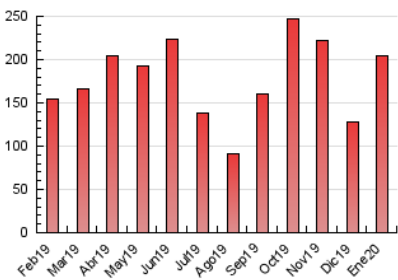

#### 3. Por día del mes (Nacional)

Día	N. únicos	Visitas	Páginas	Día	N. únicos	Visitas	Páginas	Día	N. únicos	Visitas	Páginas
1	1.428	1.682	2.636	11	3.475	4.912	6.307	21	2.088	2.389	3.930
2	1.655	1.960	3.118	12	4.071	6.054	7.878	22	2.166	2.532	4.351
3	1.521	1.824	2.860	13	4.497	5.944	8.279	23	2.269	2.578	4.096
4	1.625	1.847	2.785	14	4.072	5.223	7.472	24	2.220	2.652	4.118
5	3.203	4.358	6.427	15	4.844	5.998	8.519	25	1.452	1.721	2.671
6	2.111	2.855	4.190	16	3.504	4.309	6.544	26	1.762	1.994	3.081
7	2.702	3.216	5.351	17	3.856	4.634	6.497	27	8.222	9.359	13.492
8	3.474	4.055	6.095	18	2.021	2.454	3.548	28	16.724	19.369	27.326
9	3.029	3.573	6.115	19	2.060	2.435	4.015	29	8.300	9.999	17.081
10	3.280	4.239	5.788	20	2.594	2.990	4.813	30	5.090	5.992	9.641
								31	2.959	3.416	5.340

4. Gráficas (Nacional)

4.1 Por día de la semana (promedio)

N. únicos / Visitas (x 100)

Páginas (x 100)

4.2 Por franja horaria (promedio)

Visitas (x 1000)

Páginas (x 1000)

4.3 Por meses

N. únicos / Visitas (x 1000)

Páginas (x 1000)