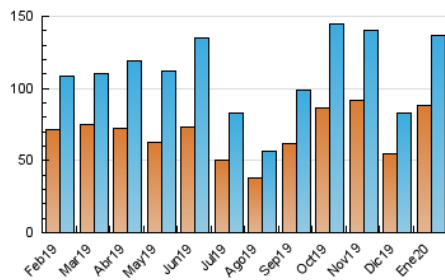

#### 3. Por día del mes (Nacional)

Día	N. únicos	Visitas	Páginas	Día	N. únicos	Visitas	Páginas	Día	N. únicos	Visitas	Páginas
1	1.428	1.682	2.636	11	3.475	4.912	6.307	21	2.088	2.389	3.930
2	1.655	1.960	3.118	12	4.071	6.054	7.878	22	2.166	2.532	4.351
3	1.521	1.824	2.860	13	4.497	5.944	8.279	23	2.269	2.578	4.096
4	1.625	1.847	2.785	14	4.072	5.223	7.472	24	2.220	2.652	4.118
5	3.203	4.358	6.427	15	4.844	5.998	8.519	25	1.452	1.721	2.671
6	2.111	2.855	4.190	16	3.504	4.309	6.544	26	1.762	1.994	3.081
7	2.702	3.216	5.351	17	3.856	4.634	6.497	27	8.222	9.359	13.492
8	3.474	4.055	6.095	18	2.021	2.454	3.548	28	16.724	19.369	27.326
9	3.029	3.573	6.115	19	2.060	2.435	4.015	29	8.300	9.999	17.081
10	3.280	4.239	5.788	20	2.594	2.990	4.813	30	5.090	5.992	9.641
								31	2.959	3.416	5.340

4. Gráficas (Nacional)

4.1 Por día de la semana (promedio)

N. únicos / Visitas (x 100)

Páginas (x 100)

4.2 Por franja horaria (promedio)

Visitas (x 1000)

Páginas (x 1000)

4.3 Por meses

N. únicos / Visitas (x 1000)

Páginas (x 1000)