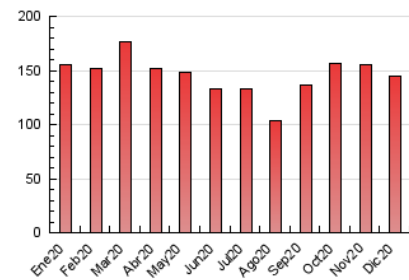

Páginas (x 1000)