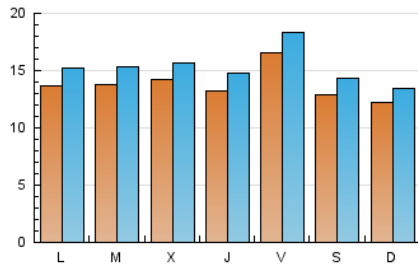

2. Secciones (Nacional)

	PAGINAS	%
HOME	0	0 %
RESTO	73.430	100.00 %

3. Por día del mes (Nacional)

Día	N. únicos	Visitas	Páginas	Día	N. únicos	Visitas	Páginas	Día	N. únicos	Visitas	Páginas
1	1.481	1.659	2.508	11	1.874	2.092	3.390	21	1.370	1.521	2.248
2	1.434	1.574	2.449	12	1.280	1.431	2.116	22	1.401	1.567	2.436
3	1.442	1.624	2.703	13	1.207	1.352	2.099	23	1.350	1.490	2.460
4	1.826	2.026	3.558	14	1.489	1.671	2.647	24	974	1.092	1.594
5	1.453	1.597	2.268	15	1.449	1.615	2.595	25	1.119	1.225	1.751
6	1.234	1.336	1.956	16	1.596	1.719	2.567	26	1.210	1.350	1.905
7	1.263	1.405	2.050	17	1.534	1.696	2.661	27	1.252	1.400	2.132
8	1.235	1.368	2.064	18	1.792	1.984	3.486	28	1.350	1.484	2.437
9	1.580	1.742	2.705	19	1.205	1.349	1.922	29	1.335	1.461	2.277
10	1.638	1.830	2.906	20	1.182	1.297	1.867	30	1.171	1.301	1.954
								31	1.048	1.158	1.719

4. Gráficas (Nacional)

4.1 Por día de la semana (promedio)

N. únicos / Visitas (x 100)

Páginas (x 100)

4.2 Por franja horaria (promedio)

Visitas (x 1000)

Páginas (x 1000)

4.3 Por meses