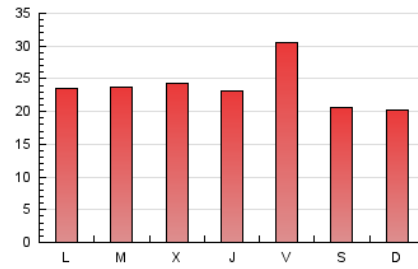

2. Secciones (Nacional)

	PAGINAS	%
HOME	0	0 %
RESTO	73.430	100.00 %

3. Por día del mes (Nacional)

Día	N. únicos	Visitas	Páginas	Día	N. únicos	Visitas	Páginas	Día	N. únicos	Visitas	Páginas
1	1.481	1.659	2.508	11	1.874	2.092	3.390	21	1.370	1.521	2.248
2	1.434	1.574	2.449	12	1.280	1.431	2.116	22	1.401	1.567	2.436
3	1.442	1.624	2.703	13	1.207	1.352	2.099	23	1.350	1.490	2.460
4	1.826	2.026	3.558	14	1.489	1.671	2.647	24	974	1.092	1.594
5	1.453	1.597	2.268	15	1.449	1.615	2.595	25	1.119	1.225	1.751
6	1.234	1.336	1.956	16	1.596	1.719	2.567	26	1.210	1.350	1.905
7	1.263	1.405	2.050	17	1.534	1.696	2.661	27	1.252	1.400	2.132
8	1.235	1.368	2.064	18	1.792	1.984	3.486	28	1.350	1.484	2.437
9	1.580	1.742	2.705	19	1.205	1.349	1.922	29	1.335	1.461	2.277
10	1.638	1.830	2.906	20	1.182	1.297	1.867	30	1.171	1.301	1.954
								31	1.048	1.158	1.719

4. Gráficas (Nacional)

4.1 Por día de la semana (promedio)

N. únicos / Visitas (x 100)

Páginas (x 100)

4.2 Por franja horaria (promedio)

Visitas (x 1000)

Páginas (x 1000)

4.3 Por meses