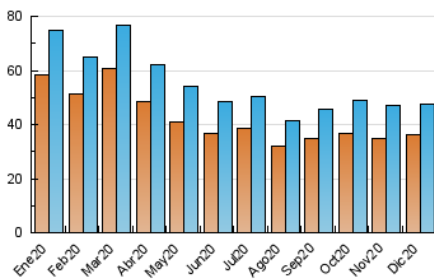

2. Secciones (Nacional)

	PAGINAS	%
HOME	0	0 %
RESTO	73.430	100.00 %

3. Por día del mes (Nacional)

Día	N. únicos	Visitas	Páginas	Día	N. únicos	Visitas	Páginas	Día	N. únicos	Visitas	Páginas
1	1.481	1.659	2.508	11	1.874	2.092	3.390	21	1.370	1.521	2.248
2	1.434	1.574	2.449	12	1.280	1.431	2.116	22	1.401	1.567	2.436
3	1.442	1.624	2.703	13	1.207	1.352	2.099	23	1.350	1.490	2.460
4	1.826	2.026	3.558	14	1.489	1.671	2.647	24	974	1.092	1.594
5	1.453	1.597	2.268	15	1.449	1.615	2.595	25	1.119	1.225	1.751
6	1.234	1.336	1.956	16	1.596	1.719	2.567	26	1.210	1.350	1.905
7	1.263	1.405	2.050	17	1.534	1.696	2.661	27	1.252	1.400	2.132
8	1.235	1.368	2.064	18	1.792	1.984	3.486	28	1.350	1.484	2.437
9	1.580	1.742	2.705	19	1.205	1.349	1.922	29	1.335	1.461	2.277
10	1.638	1.830	2.906	20	1.182	1.297	1.867	30	1.171	1.301	1.954
								31	1.048	1.158	1.719

4. Gráficas (Nacional)

4.1 Por día de la semana (promedio)

N. únicos / Visitas (x 100)

Páginas (x 100)

4.2 Por franja horaria (promedio)

Visitas (x 1000)

Páginas (x 1000)

4.3 Por meses

N. únicos / Visitas (x 1000)

Páginas (x 1000)

5. Observaciones

Este Medio Electrónico de Comunicación ha sido medido por la herramienta Google Analytics de Google

6. Definiciones básicas (Para más información ver Normas Técnicas para el Control de los Medios Electrónicos de Comunicación)

Visita:

Una secuencia ininterrumpida de páginas servidas a un usuario válido. Si dicho usuario no realiza peticiones de páginas en un periodo de tiempo (30 min) la siguiente petición constituirá el inicio de una nueva visita.