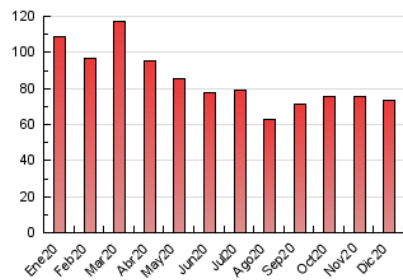

2. Secciones (Nacional)

	PAGINAS	%
HOME	0	0 %
RESTO	73.430	100.00 %

3. Por día del mes (Nacional)

Día	N. únicos	Visitas	Páginas	Día	N. únicos	Visitas	Páginas	Día	N. únicos	Visitas	Páginas
1	1.481	1.659	2.508	11	1.874	2.092	3.390	21	1.370	1.521	2.248
2	1.434	1.574	2.449	12	1.280	1.431	2.116	22	1.401	1.567	2.436
3	1.442	1.624	2.703	13	1.207	1.352	2.099	23	1.350	1.490	2.460
4	1.826	2.026	3.558	14	1.489	1.671	2.647	24	974	1.092	1.594
5	1.453	1.597	2.268	15	1.449	1.615	2.595	25	1.119	1.225	1.751
6	1.234	1.336	1.956	16	1.596	1.719	2.567	26	1.210	1.350	1.905
7	1.263	1.405	2.050	17	1.534	1.696	2.661	27	1.252	1.400	2.132
8	1.235	1.368	2.064	18	1.792	1.984	3.486	28	1.350	1.484	2.437
9	1.580	1.742	2.705	19	1.205	1.349	1.922	29	1.335	1.461	2.277
10	1.638	1.830	2.906	20	1.182	1.297	1.867	30	1.171	1.301	1.954
								31	1.048	1.158	1.719

4. Gráficas (Nacional)

4.1 Por día de la semana (promedio)

N. únicos / Visitas (x 100)

Páginas (x 100)

4.2 Por franja horaria (promedio)

Visitas (x 1000)

Páginas (x 1000)

4.3 Por meses

N. únicos / Visitas (x 1000)

Páginas (x 1000)

5. Observaciones

Este Medio Electrónico de Comunicación ha sido medido por la herramienta Google Analytics de Google

6. Definiciones básicas (Para más información ver Normas Técnicas para el Control de los Medios Electrónicos de Comunicación)