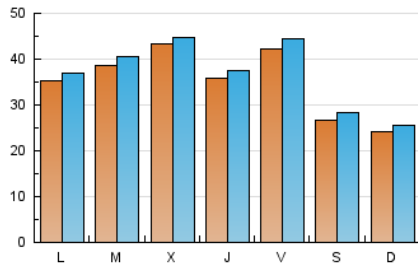

1. Cifras totales y promedios (Nacional e Internacional)

MES - AÑO	NAVEGADORES UNICOS	VISITAS	PAGINAS
Diciembre - 2020	103.605	115.441	144.173
PROMEDIO DIARIO	3.554	3.724	4.651
PROMEDIO LUNES-VIERNES	3.907	4.085	5.094
PROMEDIO SABADO-DOMINGO	2.538	2.686	3.377
PAGINAS / VISITAS	1,25		
DURACION MEDIA VISITAS	0:00:42		
DURACION MEDIA PAGINAS	0:02:47		

2. Secciones (Nacional e Internacional)

	PAGINAS	%
HOME	0	0 %
RESTO	144.173	100.00 %

3. Por día del mes (Nacional e Internacional)

Día	N. únicos	Visitas	Páginas	Día	N. únicos	Visitas	Páginas	Día	N. únicos	Visitas	Páginas
1	4.272	4.484	5.471	11	5.866	6.105	7.539	21	3.925	4.099	4.916
2	5.319	5.485	6.464	12	2.732	2.885	3.617	22	4.225	4.418	5.425
3	4.829	5.036	6.238	13	2.400	2.552	3.343	23	4.053	4.207	5.259
4	4.564	4.817	6.562	14	3.849	4.043	5.099	24	2.129	2.254	2.786
5	3.054	3.218	3.965	15	4.506	4.682	5.723	25	1.950	2.063	2.623
6	2.472	2.584	3.236	16	4.557	4.689	5.626	26	2.290	2.433	3.013
7	2.873	3.029	3.757	17	4.436	4.651	5.683	27	2.411	2.561	3.321
8	2.437	2.597	3.382	18	4.512	4.740	6.354	28	3.467	3.602	4.582
9	4.048	4.230	5.285	19	2.579	2.752	3.361	29	3.897	4.067	5.263
10	4.395	4.606	5.769	20	2.367	2.506	3.162	30	3.625	3.788	4.501
								31	2.136	2.258	2.848

4. Gráficas (Nacional e Internacional)

4.1 Por día de la semana (promedio)

N. únicos / Visitas (x 100)

Páginas (x 100)

4.2 Por franja horaria (promedio)

Visitas (x 1000)

Páginas (x 1000)

4.3 Por meses