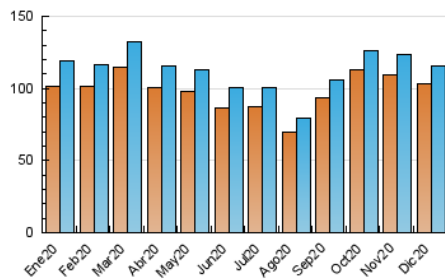

4.3 Por meses

N. únicos / Visitas (x 1000)