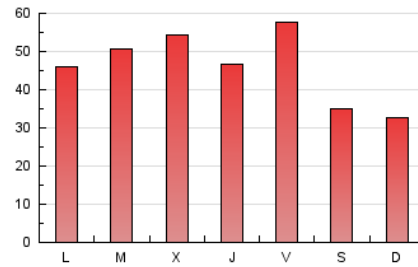

1. Cifras totales y promedios (Nacional e Internacional)

MES - AÑO	NAVEGADORES UNICOS	VISITAS	PAGINAS
Diciembre - 2020	103.605	115.441	144.173
PROMEDIO DIARIO	3.554	3.724	4.651
PROMEDIO LUNES-VIERNES	3.907	4.085	5.094
PROMEDIO SABADO-DOMINGO	2.538	2.686	3.377
PAGINAS / VISITAS	1,25		
DURACION MEDIA VISITAS	0:00:42		
DURACION MEDIA PAGINAS	0:02:47		

2. Secciones (Nacional e Internacional)

	PAGINAS	%
HOME	0	0 %
RESTO	144.173	100.00 %

3. Por día del mes (Nacional e Internacional)

Día	N. únicos	Visitas	Páginas	Día	N. únicos	Visitas	Páginas	Día	N. únicos	Visitas	Páginas
1	4.272	4.484	5.471	11	5.866	6.105	7.539	21	3.925	4.099	4.916
2	5.319	5.485	6.464	12	2.732	2.885	3.617	22	4.225	4.418	5.425
3	4.829	5.036	6.238	13	2.400	2.552	3.343	23	4.053	4.207	5.259
4	4.564	4.817	6.562	14	3.849	4.043	5.099	24	2.129	2.254	2.786
5	3.054	3.218	3.965	15	4.506	4.682	5.723	25	1.950	2.063	2.623
6	2.472	2.584	3.236	16	4.557	4.689	5.626	26	2.290	2.433	3.013
7	2.873	3.029	3.757	17	4.436	4.651	5.683	27	2.411	2.561	3.321
8	2.437	2.597	3.382	18	4.512	4.740	6.354	28	3.467	3.602	4.582
9	4.048	4.230	5.285	19	2.579	2.752	3.361	29	3.897	4.067	5.263
10	4.395	4.606	5.769	20	2.367	2.506	3.162	30	3.625	3.788	4.501
								31	2.136	2.258	2.848

4. Gráficas (Nacional e Internacional)

4.1 Por día de la semana (promedio)

N. únicos / Visitas (x 100)

Páginas (x 100)

4.2 Por franja horaria (promedio)

Visitas (x 1000)

Páginas (x 1000)

4.3 Por meses