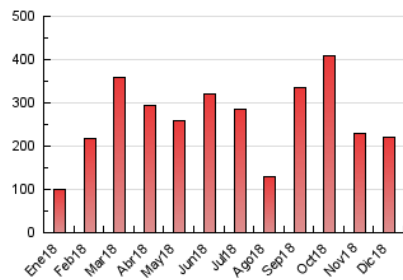

#### 3. Por día del mes (Nacional)

Día	N. únicos	Visitas	Páginas	Día	N. únicos	Visitas	Páginas	Día	N. únicos	Visitas	Páginas
1	1.391	2.054	3.168	11	2.478	3.253	5.155	21	4.107	4.819	7.450
2	1.252	1.961	3.019	12	4.706	5.465	7.579	22	1.836	2.438	3.744
3	1.583	2.286	3.963	13	13.799	14.615	17.625	23	1.459	2.063	3.203
4	1.341	2.019	3.794	14	4.682	5.407	8.308	24	5.993	6.689	8.385
5	18.517	19.409	23.578	15	2.010	2.734	4.022	25	1.825	2.408	3.475
6	4.124	4.855	6.545	16	1.806	2.480	3.722	26	1.672	2.418	4.023
7	2.665	3.397	5.287	17	2.057	2.748	4.484	27	10.195	11.043	14.094
8	3.148	3.893	5.223	18	1.569	2.285	3.972	28	3.428	4.202	6.331
9	2.030	2.686	3.924	19	12.756	13.640	16.818	29	1.777	2.526	3.790
10	2.583	3.251	5.196	20	7.484	8.378	11.069	30	1.272	1.987	3.218
								31	13.077	13.997	16.636

4. Gráficas (Nacional)

4.1 Por día de la semana (promedio)

N. únicos / Visitas (x 100)

Páginas (x 100)

4.2 Por franja horaria (promedio)

Visitas (x 1000)

Páginas (x 1000)

4.3 Por meses

N. únicos / Visitas (x 1000)

Páginas (x 1000)