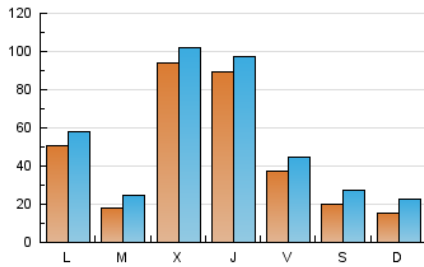

4. Gráficas (Nacional)

4.1 Por día de la semana (promedio)

N. únicos / Visitas (x 100)