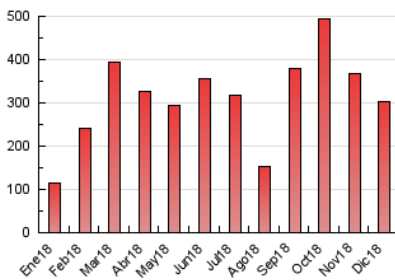

### 3. Por día del mes (Nacional e Internacional)

Día	N. únicos	Visitas	Páginas	Día	N. únicos	Visitas	Páginas	Día	N. únicos	Visitas	Páginas
1	4.937	5.607	6.786	11	5.347	6.142	8.150	21	7.125	7.824	10.521
2	4.892	5.613	6.735	12	7.763	8.516	10.690	22	3.764	4.370	5.701
3	5.758	6.474	8.252	13	17.323	18.282	21.440	23	3.158	3.765	4.925
4	5.900	6.585	8.431	14	7.412	8.065	11.032	24	7.890	8.595	10.435
5	22.273	23.321	27.647	15	3.337	4.065	5.398	25	3.395	3.978	5.094
6	5.427	6.171	7.952	16	3.103	3.784	5.081	26	3.984	4.736	6.399
7	4.523	5.270	7.231	17	4.376	5.078	6.931	27	13.306	14.236	17.415
8	4.759	5.513	6.920	18	4.177	4.901	6.659	28	5.978	6.757	8.945
9	3.691	4.355	5.649	19	16.400	17.224	20.509	29	3.515	4.268	5.562
10	5.285	5.961	7.993	20	10.819	11.669	14.437	30	2.970	3.690	4.957
								31	15.517	16.545	19.313

4. Gráficas (Nacional e Internacional)

4.1 Por día de la semana (promedio)

N. únicos / Visitas (x 100)

Páginas (x 100)

4.2 Por franja horaria (promedio)

Visitas (x 1000)

Páginas (x 1000)

4.3 Por meses

N. únicos / Visitas (x 1000)

Páginas (x 1000)