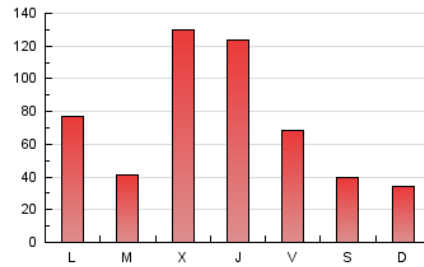

#### 3. Por día del mes (Nacional)

Día	N. únicos	Visitas	Páginas	Día	N. únicos	Visitas	Páginas	Día	N. únicos	Visitas	Páginas
1	1.391	2.054	3.168	11	2.478	3.253	5.155	21	4.107	4.819	7.450
2	1.252	1.961	3.019	12	4.706	5.465	7.579	22	1.836	2.438	3.744
3	1.583	2.286	3.963	13	13.799	14.615	17.625	23	1.459	2.063	3.203
4	1.341	2.019	3.794	14	4.682	5.407	8.308	24	5.993	6.689	8.385
5	18.517	19.409	23.578	15	2.010	2.734	4.022	25	1.825	2.408	3.475
6	4.124	4.855	6.545	16	1.806	2.480	3.722	26	1.672	2.418	4.023
7	2.665	3.397	5.287	17	2.057	2.748	4.484	27	10.195	11.043	14.094
8	3.148	3.893	5.223	18	1.569	2.285	3.972	28	3.428	4.202	6.331
9	2.030	2.686	3.924	19	12.756	13.640	16.818	29	1.777	2.526	3.790
10	2.583	3.251	5.196	20	7.484	8.378	11.069	30	1.272	1.987	3.218
								31	13.077	13.997	16.636

4. Gráficas (Nacional)

4.1 Por día de la semana (promedio)

N. únicos / Visitas (x 100)

Páginas (x 100)

4.2 Por franja horaria (promedio)

Visitas (x 1000)

Páginas (x 1000)

4.3 Por meses