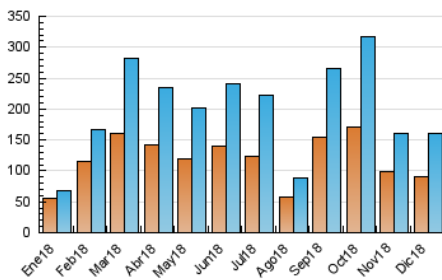

#### 3. Por día del mes (Nacional)

Día	N. únicos	Visitas	Páginas	Día	N. únicos	Visitas	Páginas	Día	N. únicos	Visitas	Páginas
1	1.391	2.054	3.168	11	2.478	3.253	5.155	21	4.107	4.819	7.450
2	1.252	1.961	3.019	12	4.706	5.465	7.579	22	1.836	2.438	3.744
3	1.583	2.286	3.963	13	13.799	14.615	17.625	23	1.459	2.063	3.203
4	1.341	2.019	3.794	14	4.682	5.407	8.308	24	5.993	6.689	8.385
5	18.517	19.409	23.578	15	2.010	2.734	4.022	25	1.825	2.408	3.475
6	4.124	4.855	6.545	16	1.806	2.480	3.722	26	1.672	2.418	4.023
7	2.665	3.397	5.287	17	2.057	2.748	4.484	27	10.195	11.043	14.094
8	3.148	3.893	5.223	18	1.569	2.285	3.972	28	3.428	4.202	6.331
9	2.030	2.686	3.924	19	12.756	13.640	16.818	29	1.777	2.526	3.790
10	2.583	3.251	5.196	20	7.484	8.378	11.069	30	1.272	1.987	3.218
								31	13.077	13.997	16.636

4. Gráficas (Nacional)

4.1 Por día de la semana (promedio)

N. únicos / Visitas (x 100)

Páginas (x 100)

4.2 Por franja horaria (promedio)

Visitas (x 1000)

Páginas (x 1000)

4.3 Por meses

N. únicos / Visitas (x 1000)

Páginas (x 1000)