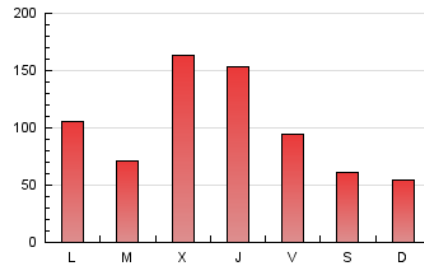

### 3. Por día del mes (Nacional e Internacional)

Día	N. únicos	Visitas	Páginas	Día	N. únicos	Visitas	Páginas	Día	N. únicos	Visitas	Páginas
1	4.937	5.607	6.786	11	5.347	6.142	8.150	21	7.125	7.824	10.521
2	4.892	5.613	6.735	12	7.763	8.516	10.690	22	3.764	4.370	5.701
3	5.758	6.474	8.252	13	17.323	18.282	21.440	23	3.158	3.765	4.925
4	5.900	6.585	8.431	14	7.412	8.065	11.032	24	7.890	8.595	10.435
5	22.273	23.321	27.647	15	3.337	4.065	5.398	25	3.395	3.978	5.094
6	5.427	6.171	7.952	16	3.103	3.784	5.081	26	3.984	4.736	6.399
7	4.523	5.270	7.231	17	4.376	5.078	6.931	27	13.306	14.236	17.415
8	4.759	5.513	6.920	18	4.177	4.901	6.659	28	5.978	6.757	8.945
9	3.691	4.355	5.649	19	16.400	17.224	20.509	29	3.515	4.268	5.562
10	5.285	5.961	7.993	20	10.819	11.669	14.437	30	2.970	3.690	4.957
								31	15.517	16.545	19.313

4. Gráficas (Nacional e Internacional)

4.1 Por día de la semana (promedio)

N. únicos / Visitas (x 100)

Páginas (x 100)

4.2 Por franja horaria (promedio)

Visitas (x 1000)

Páginas (x 1000)

4.3 Por meses