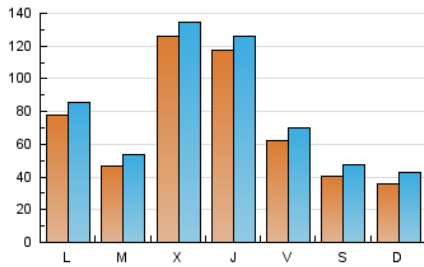

4. Gráficas (Nacional e Internacional)

4.1 Por día de la semana (promedio)

N. únicos / Visitas (x 100)