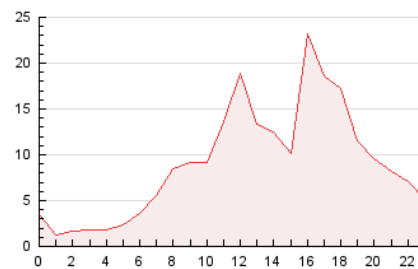

#### 3. Por día del mes (Nacional)

Día	N. únicos	Visitas	Páginas	Día	N. únicos	Visitas	Páginas	Día	N. únicos	Visitas	Páginas
1	1.391	2.054	3.168	11	2.478	3.253	5.155	21	4.107	4.819	7.450
2	1.252	1.961	3.019	12	4.706	5.465	7.579	22	1.836	2.438	3.744
3	1.583	2.286	3.963	13	13.799	14.615	17.625	23	1.459	2.063	3.203
4	1.341	2.019	3.794	14	4.682	5.407	8.308	24	5.993	6.689	8.385
5	18.517	19.409	23.578	15	2.010	2.734	4.022	25	1.825	2.408	3.475
6	4.124	4.855	6.545	16	1.806	2.480	3.722	26	1.672	2.418	4.023
7	2.665	3.397	5.287	17	2.057	2.748	4.484	27	10.195	11.043	14.094
8	3.148	3.893	5.223	18	1.569	2.285	3.972	28	3.428	4.202	6.331
9	2.030	2.686	3.924	19	12.756	13.640	16.818	29	1.777	2.526	3.790
10	2.583	3.251	5.196	20	7.484	8.378	11.069	30	1.272	1.987	3.218
								31	13.077	13.997	16.636

4. Gráficas (Nacional)

4.1 Por día de la semana (promedio)

N. únicos / Visitas (x 100)

Páginas (x 100)

4.2 Por franja horaria (promedio)

Visitas (x 1000)

Páginas (x 1000)

4.3 Por meses