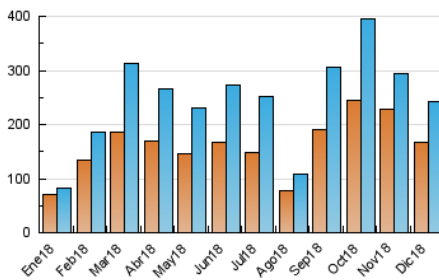

### 3. Por día del mes (Nacional e Internacional)

Día	N. únicos	Visitas	Páginas	Día	N. únicos	Visitas	Páginas	Día	N. únicos	Visitas	Páginas
1	4.937	5.607	6.786	11	5.347	6.142	8.150	21	7.125	7.824	10.521
2	4.892	5.613	6.735	12	7.763	8.516	10.690	22	3.764	4.370	5.701
3	5.758	6.474	8.252	13	17.323	18.282	21.440	23	3.158	3.765	4.925
4	5.900	6.585	8.431	14	7.412	8.065	11.032	24	7.890	8.595	10.435
5	22.273	23.321	27.647	15	3.337	4.065	5.398	25	3.395	3.978	5.094
6	5.427	6.171	7.952	16	3.103	3.784	5.081	26	3.984	4.736	6.399
7	4.523	5.270	7.231	17	4.376	5.078	6.931	27	13.306	14.236	17.415
8	4.759	5.513	6.920	18	4.177	4.901	6.659	28	5.978	6.757	8.945
9	3.691	4.355	5.649	19	16.400	17.224	20.509	29	3.515	4.268	5.562
10	5.285	5.961	7.993	20	10.819	11.669	14.437	30	2.970	3.690	4.957
								31	15.517	16.545	19.313

4. Gráficas (Nacional e Internacional)

4.1 Por día de la semana (promedio)

N. únicos / Visitas (x 100)

Páginas (x 100)

4.2 Por franja horaria (promedio)

Visitas (x 1000)

Páginas (x 1000)

4.3 Por meses

N. únicos / Visitas (x 1000)

Páginas (x 1000)