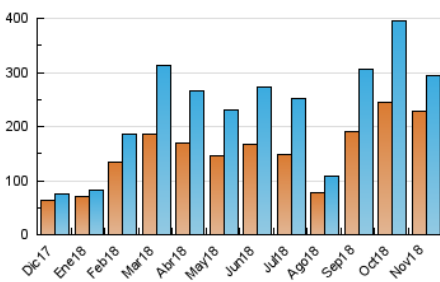

4.3 Por meses

N. únicos / Visitas (x 1000)