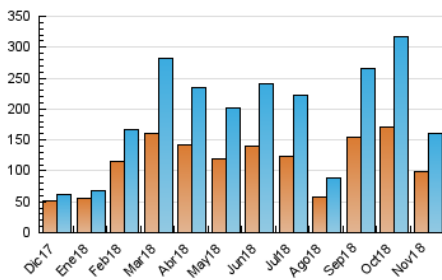

2. Secciones (Nacional)

	PAGINAS	%
HOME	11.680	5.07 %
RESTO	218.798	94.93 %

3. Por día del mes (Nacional)

Día	N. únicos	Visitas	Páginas	Día	N. únicos	Visitas	Páginas	Día	N. únicos	Visitas	Páginas
1	8.279	9.085	11.369	11	1.886	2.577	3.706	21	1.194	1.632	2.869
2	4.696	5.451	7.803	12	2.006	2.744	4.777	22	3.431	4.227	6.533
3	2.476	3.145	4.417	13	1.889	2.643	4.646	23	2.090	2.835	5.192
4	2.593	3.280	4.568	14	10.429	11.297	14.194	24	1.163	1.828	2.754
5	2.236	2.952	5.247	15	14.793	15.789	19.750	25	1.109	1.797	2.683
6	2.958	3.713	5.787	16	4.644	5.469	8.433	26	10.800	11.615	14.673
7	9.411	10.234	14.625	17	2.191	2.914	4.343	27	3.004	3.744	5.647
8	13.920	14.744	21.644	18	1.923	2.581	3.830	28	4.623	5.326	7.795
9	3.460	4.185	6.794	19	1.915	2.661	4.562	29	7.121	7.939	10.766
10	1.895	2.660	4.105	20	7.999	8.839	10.984	30	2.864	3.693	5.982

4. Gráficas (Nacional)

4.1 Por día de la semana (promedio)

N. únicos / Visitas (x 100)

Páginas (x 100)

4.2 Por franja horaria (promedio)

Visitas (x 1000)

Páginas (x 1000)

4.3 Por meses

N. únicos / Visitas (x 1000)

Páginas (x 1000)

5. Observaciones

Este Medio Electrónico de Comunicación ha sido medido por la herramienta Google Analytics de Google

6. Definiciones básicas (Para más información ver Normas Técnicas para el Control de los Medios Electrónicos de Comunicación)

Visita:

Una secuencia ininterrumpida de páginas servidas a un usuario válido. Si dicho usuario no realiza peticiones de páginas en un periodo de tiempo (30 min) la siguiente petición constituirá el inicio de una nueva visita.