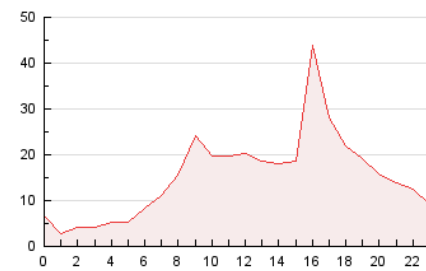

2. Secciones (Nacional e Internacional)

	PAGINAS	%
HOME	14.060	3.84 %
RESTO	352.514	96.16 %

3. Por día del mes (Nacional e Internacional)

Día	N. únicos	Visitas	Páginas	Día	N. únicos	Visitas	Páginas	Día	N. únicos	Visitas	Páginas
1	11.761	12.573	14.974	11	5.393	6.094	7.306	21	3.569	4.019	5.324
2	10.296	11.121	13.600	12	6.728	7.516	9.796	22	8.357	9.165	11.546
3	5.631	6.306	7.683	13	6.745	7.464	9.574	23	6.560	7.331	9.785
4	5.576	6.268	7.635	14	16.098	16.847	19.909	24	4.835	5.509	6.500
5	6.142	6.907	9.268	15	20.292	21.351	25.478	25	4.674	5.366	6.321
6	7.465	8.230	10.365	16	9.943	10.768	13.842	26	15.815	16.709	19.909
7	14.753	15.613	20.118	17	6.357	7.079	8.592	27	7.892	8.654	10.677
8	19.443	20.296	27.379	18	6.029	6.694	7.997	28	9.600	10.316	12.927
9	8.114	8.898	11.619	19	6.704	7.502	9.530	29	11.528	12.364	15.345
10	5.472	6.244	7.766	20	12.155	12.995	15.311	30	7.323	8.131	10.498

4. Gráficas (Nacional e Internacional)

4.1 Por día de la semana (promedio)

N. únicos / Visitas (x 100)

Páginas (x 100)

4.2 Por franja horaria (promedio)

Visitas (x 1000)

Páginas (x 1000)

4.3 Por meses