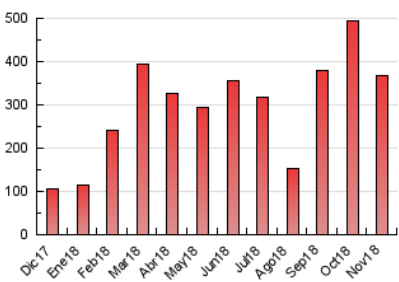

Páginas (x 1000)