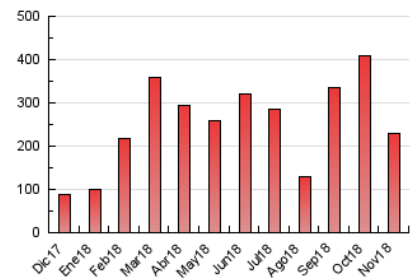

2. Secciones (Nacional)

	PAGINAS	%
HOME	11.680	5.07 %
RESTO	218.798	94.93 %

3. Por día del mes (Nacional)

Día	N. únicos	Visitas	Páginas	Día	N. únicos	Visitas	Páginas	Día	N. únicos	Visitas	Páginas
1	8.279	9.085	11.369	11	1.886	2.577	3.706	21	1.194	1.632	2.869
2	4.696	5.451	7.803	12	2.006	2.744	4.777	22	3.431	4.227	6.533
3	2.476	3.145	4.417	13	1.889	2.643	4.646	23	2.090	2.835	5.192
4	2.593	3.280	4.568	14	10.429	11.297	14.194	24	1.163	1.828	2.754
5	2.236	2.952	5.247	15	14.793	15.789	19.750	25	1.109	1.797	2.683
6	2.958	3.713	5.787	16	4.644	5.469	8.433	26	10.800	11.615	14.673
7	9.411	10.234	14.625	17	2.191	2.914	4.343	27	3.004	3.744	5.647
8	13.920	14.744	21.644	18	1.923	2.581	3.830	28	4.623	5.326	7.795
9	3.460	4.185	6.794	19	1.915	2.661	4.562	29	7.121	7.939	10.766
10	1.895	2.660	4.105	20	7.999	8.839	10.984	30	2.864	3.693	5.982

4. Gráficas (Nacional)

4.1 Por día de la semana (promedio)

N. únicos / Visitas (x 100)

Páginas (x 100)

4.2 Por franja horaria (promedio)

Visitas (x 1000)

Páginas (x 1000)

4.3 Por meses

N. únicos / Visitas (x 1000)

Páginas (x 1000)

5. Observaciones

Este Medio Electrónico de Comunicación ha sido medido por la herramienta Google Analytics de Google

6. Definiciones básicas (Para más información ver Normas Técnicas para el Control de los Medios Electrónicos de Comunicación)

Visita:

Una secuencia ininterrumpida de páginas servidas a un usuario válido. Si dicho usuario no realiza peticiones de páginas en un periodo de tiempo (30 min) la siguiente petición constituirá el inicio de una nueva visita.