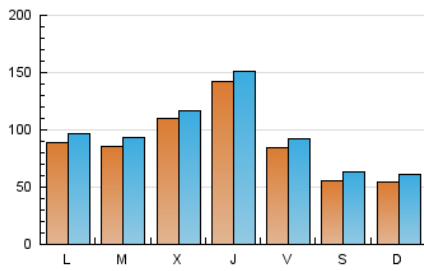

Gente digital

1. Cifras totales y promedios (Nacional e Internacional)

MES - AÑO	NAVEGADORES UNICOS	VISITAS	PAGINAS
Noviembre - 2018	229.252	294.330	366.574
PROMEDIO DIARIO	9.042	9.811	12.219
PROMEDIO LUNES-VIERNES	10.331	11.126	13.944
PROMEDIO SABADO-DOMINGO	5.496	6.195	7.475
PAGINAS / VISITAS	1,25		
DURACION MEDIA VISITAS	0:01:01		
DURACION MEDIA PAGINAS	0:04:10		

2. Secciones (Nacional e Internacional)

	PAGINAS	%
HOME	14.060	3.84 %
RESTO	352.514	96.16 %

3. Por día del mes (Nacional e Internacional)

Día	N. únicos	Visitas	Páginas	Día	N. únicos	Visitas	Páginas	Día	N. únicos	Visitas	Páginas
1	11.761	12.573	14.974	11	5.393	6.094	7.306	21	3.569	4.019	5.324
2	10.296	11.121	13.600	12	6.728	7.516	9.796	22	8.357	9.165	11.546
3	5.631	6.306	7.683	13	6.745	7.464	9.574	23	6.560	7.331	9.785
4	5.576	6.268	7.635	14	16.098	16.847	19.909	24	4.835	5.509	6.500
5	6.142	6.907	9.268	15	20.292	21.351	25.478	25	4.674	5.366	6.321
6	7.465	8.230	10.365	16	9.943	10.768	13.842	26	15.815	16.709	19.909
7	14.753	15.613	20.118	17	6.357	7.079	8.592	27	7.892	8.654	10.677
8	19.443	20.296	27.379	18	6.029	6.694	7.997	28	9.600	10.316	12.927
9	8.114	8.898	11.619	19	6.704	7.502	9.530	29	11.528	12.364	15.345
10	5.472	6.244	7.766	20	12.155	12.995	15.311	30	7.323	8.131	10.498

4. Gráficas (Nacional e Internacional)

4.1 Por día de la semana (promedio)

N. únicos / Visitas (x 100)

Páginas (x 100)

4.2 Por franja horaria (promedio)

Visitas (x 1000)

Páginas (x 1000)

4.3 Por meses