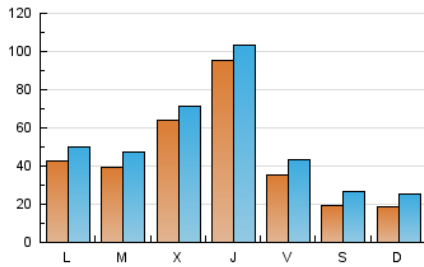

Gente digital

1. Cifras totales y promedios (Nacional)

MES - AÑO	NAVEGADORES UNICOS	VISITAS	PAGINAS
Noviembre - 2018	99.047	161.599	230.478
PROMEDIO DIARIO	4.633	5.387	7.683
PROMEDIO LUNES-VIERNES	5.626	6.401	9.094
PROMEDIO SABADO-DOMINGO	1.905	2.598	3.801
PAGINAS / VISITAS	1,43		
DURACION MEDIA VISITAS	0:01:49		
DURACION MEDIA PAGINAS	0:04:16		

2. Secciones (Nacional)

	PAGINAS	%
HOME	11.680	5.07 %
RESTO	218.798	94.93 %

3. Por día del mes (Nacional)

Día	N. únicos	Visitas	Páginas	Día	N. únicos	Visitas	Páginas	Día	N. únicos	Visitas	Páginas
1	8.279	9.085	11.369	11	1.886	2.577	3.706	21	1.194	1.632	2.869
2	4.696	5.451	7.803	12	2.006	2.744	4.777	22	3.431	4.227	6.533
3	2.476	3.145	4.417	13	1.889	2.643	4.646	23	2.090	2.835	5.192
4	2.593	3.280	4.568	14	10.429	11.297	14.194	24	1.163	1.828	2.754
5	2.236	2.952	5.247	15	14.793	15.789	19.750	25	1.109	1.797	2.683
6	2.958	3.713	5.787	16	4.644	5.469	8.433	26	10.800	11.615	14.673
7	9.411	10.234	14.625	17	2.191	2.914	4.343	27	3.004	3.744	5.647
8	13.920	14.744	21.644	18	1.923	2.581	3.830	28	4.623	5.326	7.795
9	3.460	4.185	6.794	19	1.915	2.661	4.562	29	7.121	7.939	10.766
10	1.895	2.660	4.105	20	7.999	8.839	10.984	30	2.864	3.693	5.982

4. Gráficas (Nacional)

4.1 Por día de la semana (promedio)

N. únicos / Visitas (x 100)

Páginas (x 100)

4.2 Por franja horaria (promedio)

Visitas (x 1000)

Páginas (x 1000)

4.3 Por meses