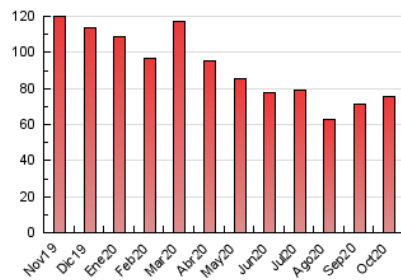

2. Secciones (Nacional)

	PAGINAS	%
HOME	6.365	8.39 %
RESTO	69.507	91.61 %

3. Por día del mes (Nacional)

Día	N. únicos	Visitas	Páginas	Día	N. únicos	Visitas	Páginas	Día	N. únicos	Visitas	Páginas
1	1.530	1.692	2.643	11	1.053	1.173	1.687	21	1.362	1.509	2.311
2	1.676	1.868	3.406	12	1.106	1.213	1.731	22	1.483	1.634	2.530
3	1.297	1.439	2.092	13	1.370	1.526	2.479	23	2.024	2.238	3.718
4	1.749	1.866	2.481	14	1.361	1.520	2.466	24	1.175	1.327	1.942
5	1.400	1.519	2.411	15	1.463	1.646	2.535	25	1.269	1.391	2.165
6	1.364	1.511	2.343	16	1.717	1.853	3.441	26	1.580	1.748	2.635
7	1.378	1.519	2.242	17	1.044	1.164	1.735	27	1.495	1.650	2.504
8	1.375	1.565	2.668	18	1.329	1.442	1.953	28	1.377	1.553	2.304
9	1.612	1.800	2.949	19	1.528	1.675	2.616	29	1.452	1.628	2.392
10	1.122	1.232	1.789	20	1.495	1.650	2.639	30	1.717	1.886	3.101
								31	1.190	1.334	1.964

4. Gráficas (Nacional)

4.1 Por día de la semana (promedio)

N. únicos / Visitas (x 100)

Páginas (x 100)

4.2 Por franja horaria (promedio)

Visitas (x 1000)

Páginas (x 1000)

4.3 Por meses

N. únicos / Visitas (x 1000)

Páginas (x 1000)

5. Observaciones

Este Medio Electrónico de Comunicación ha sido medido por la herramienta Google Analytics de Google

6. Definiciones básicas (Para más información ver Normas Técnicas para el Control de los Medios Electrónicos de Comunicación)