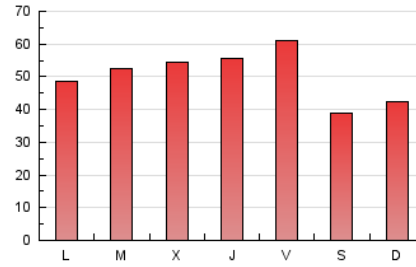

Gente digital

1. Cifras totales y promedios (Nacional e Internacional)

MES - AÑO	NAVEGADORES UNICOS	VISITAS	PAGINAS
Octubre - 2020	112.956	125.943	157.022
PROMEDIO DIARIO	3.877	4.063	5.065
PROMEDIO LUNES-VIERNES	4.141	4.343	5.483
PROMEDIO SABADO-DOMINGO	3.230	3.376	4.043
PAGINAS / VISITAS	1,25		
DURACION MEDIA VISITAS	0:00:45		
DURACION MEDIA PAGINAS	0:03:01		

2. Secciones (Nacional e Internacional)

	PAGINAS	%
HOME	7.354	4.68 %
RESTO	149.668	95.32 %

3. Por día del mes (Nacional e Internacional)

Día	N. únicos	Visitas	Páginas	Día	N. únicos	Visitas	Páginas	Día	N. únicos	Visitas	Páginas
1	4.788	4.991	6.117	11	3.116	3.263	3.863	21	3.841	4.017	4.908
2	4.101	4.343	6.080	12	2.800	2.933	3.572	22	4.095	4.278	5.323
3	3.077	3.232	3.945	13	3.903	4.099	5.187	23	4.506	4.765	6.485
4	3.761	3.897	4.572	14	3.834	4.040	5.083	24	3.177	3.359	4.019
5	3.765	3.922	4.918	15	4.212	4.449	5.637	25	3.638	3.781	4.618
6	3.998	4.190	5.118	16	4.241	4.426	6.142	26	4.383	4.605	5.657
7	5.590	5.765	6.614	17	2.675	2.804	3.426	27	4.232	4.435	5.410
8	4.057	4.283	5.660	18	3.242	3.378	3.939	28	3.989	4.208	5.149
9	4.311	4.536	5.871	19	4.121	4.314	5.363	29	3.963	4.184	5.106
10	3.029	3.157	3.780	20	3.932	4.116	5.247	30	4.446	4.657	5.987
								31	3.352	3.516	4.226

4. Gráficas (Nacional e Internacional)

4.1 Por día de la semana (promedio)

N. únicos / Visitas (x 100)

Páginas (x 100)

4.2 Por franja horaria (promedio)

Visitas (x 1000)

Páginas (x 1000)

4.3 Por meses