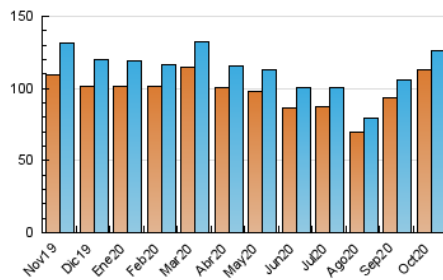

4.3 Por meses

N. únicos / Visitas (x 1000)