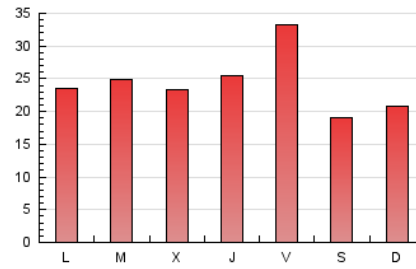

Gente digital

1. Cifras totales y promedios (Nacional)

MES - AÑO	NAVEGADORES UNICOS	VISITAS	PAGINAS
Octubre - 2020	36.727	48.771	75.872
PROMEDIO DIARIO	1.422	1.573	2.447
PROMEDIO LUNES-VIERNES	1.494	1.655	2.639
PROMEDIO SABADO-DOMINGO	1.248	1.374	1.979
PAGINAS / VISITAS	1,56		
DURACION MEDIA VISITAS	0:01:33		
DURACION MEDIA PAGINAS	0:02:48		

2. Secciones (Nacional)

	PAGINAS	%
HOME	6.365	8.39 %
RESTO	69.507	91.61 %

3. Por día del mes (Nacional)

Día	N. únicos	Visitas	Páginas	Día	N. únicos	Visitas	Páginas	Día	N. únicos	Visitas	Páginas
1	1.530	1.692	2.643	11	1.053	1.173	1.687	21	1.362	1.509	2.311
2	1.676	1.868	3.406	12	1.106	1.213	1.731	22	1.483	1.634	2.530
3	1.297	1.439	2.092	13	1.370	1.526	2.479	23	2.024	2.238	3.718
4	1.749	1.866	2.481	14	1.361	1.520	2.466	24	1.175	1.327	1.942
5	1.400	1.519	2.411	15	1.463	1.646	2.535	25	1.269	1.391	2.165
6	1.364	1.511	2.343	16	1.717	1.853	3.441	26	1.580	1.748	2.635
7	1.378	1.519	2.242	17	1.044	1.164	1.735	27	1.495	1.650	2.504
8	1.375	1.565	2.668	18	1.329	1.442	1.953	28	1.377	1.553	2.304
9	1.612	1.800	2.949	19	1.528	1.675	2.616	29	1.452	1.628	2.392
10	1.122	1.232	1.789	20	1.495	1.650	2.639	30	1.717	1.886	3.101
								31	1.190	1.334	1.964

4. Gráficas (Nacional)

4.1 Por día de la semana (promedio)

N. únicos / Visitas (x 100)

Páginas (x 100)

4.2 Por franja horaria (promedio)

Visitas (x 1000)

Páginas (x 1000)

4.3 Por meses