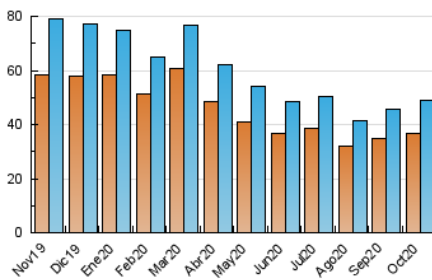

2. Secciones (Nacional)

	PAGINAS	%
HOME	6.365	8.39 %
RESTO	69.507	91.61 %

3. Por día del mes (Nacional)

Día	N. únicos	Visitas	Páginas	Día	N. únicos	Visitas	Páginas	Día	N. únicos	Visitas	Páginas
1	1.530	1.692	2.643	11	1.053	1.173	1.687	21	1.362	1.509	2.311
2	1.676	1.868	3.406	12	1.106	1.213	1.731	22	1.483	1.634	2.530
3	1.297	1.439	2.092	13	1.370	1.526	2.479	23	2.024	2.238	3.718
4	1.749	1.866	2.481	14	1.361	1.520	2.466	24	1.175	1.327	1.942
5	1.400	1.519	2.411	15	1.463	1.646	2.535	25	1.269	1.391	2.165
6	1.364	1.511	2.343	16	1.717	1.853	3.441	26	1.580	1.748	2.635
7	1.378	1.519	2.242	17	1.044	1.164	1.735	27	1.495	1.650	2.504
8	1.375	1.565	2.668	18	1.329	1.442	1.953	28	1.377	1.553	2.304
9	1.612	1.800	2.949	19	1.528	1.675	2.616	29	1.452	1.628	2.392
10	1.122	1.232	1.789	20	1.495	1.650	2.639	30	1.717	1.886	3.101
								31	1.190	1.334	1.964

4. Gráficas (Nacional)

4.1 Por día de la semana (promedio)

N. únicos / Visitas (x 100)

Páginas (x 100)

4.2 Por franja horaria (promedio)

Visitas (x 1000)

Páginas (x 1000)

4.3 Por meses

N. únicos / Visitas (x 1000)

Páginas (x 1000)

5. Observaciones

Este Medio Electrónico de Comunicación ha sido medido por la herramienta Google Analytics de Google

6. Definiciones básicas (Para más información ver Normas Técnicas para el Control de los Medios Electrónicos de Comunicación)

Visita:

Una secuencia ininterrumpida de páginas servidas a un usuario válido. Si dicho usuario no realiza peticiones de páginas en un periodo de tiempo (30 min) la siguiente petición constituirá el inicio de una nueva visita.