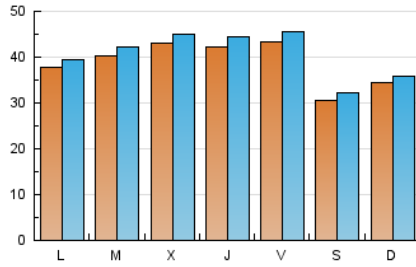

Gente digital

1. Cifras totales y promedios (Nacional e Internacional)

MES - AÑO	NAVEGADORES UNICOS	VISITAS	PAGINAS
Octubre - 2020	112.956	125.943	157.022
PROMEDIO DIARIO	3.877	4.063	5.065
PROMEDIO LUNES-VIERNES	4.141	4.343	5.483
PROMEDIO SABADO-DOMINGO	3.230	3.376	4.043
PAGINAS / VISITAS	1,25		
DURACION MEDIA VISITAS	0:00:45		
DURACION MEDIA PAGINAS	0:03:01		

2. Secciones (Nacional e Internacional)

	PAGINAS	%
HOME	7.354	4.68 %
RESTO	149.668	95.32 %

3. Por día del mes (Nacional e Internacional)

Día	N. únicos	Visitas	Páginas	Día	N. únicos	Visitas	Páginas	Día	N. únicos	Visitas	Páginas
1	4.788	4.991	6.117	11	3.116	3.263	3.863	21	3.841	4.017	4.908
2	4.101	4.343	6.080	12	2.800	2.933	3.572	22	4.095	4.278	5.323
3	3.077	3.232	3.945	13	3.903	4.099	5.187	23	4.506	4.765	6.485
4	3.761	3.897	4.572	14	3.834	4.040	5.083	24	3.177	3.359	4.019
5	3.765	3.922	4.918	15	4.212	4.449	5.637	25	3.638	3.781	4.618
6	3.998	4.190	5.118	16	4.241	4.426	6.142	26	4.383	4.605	5.657
7	5.590	5.765	6.614	17	2.675	2.804	3.426	27	4.232	4.435	5.410
8	4.057	4.283	5.660	18	3.242	3.378	3.939	28	3.989	4.208	5.149
9	4.311	4.536	5.871	19	4.121	4.314	5.363	29	3.963	4.184	5.106
10	3.029	3.157	3.780	20	3.932	4.116	5.247	30	4.446	4.657	5.987
								31	3.352	3.516	4.226

4. Gráficas (Nacional e Internacional)

4.1 Por día de la semana (promedio)

N. únicos / Visitas (x 100)

Páginas (x 100)

4.2 Por franja horaria (promedio)

Visitas (x 1000)

Páginas (x 1000)

4.3 Por meses