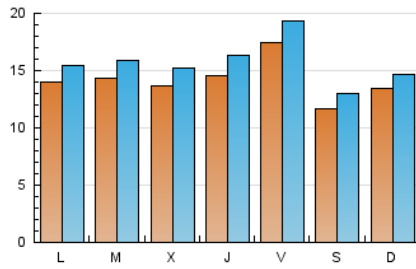

Gente digital

1. Cifras totales y promedios (Nacional)

MES - AÑO	NAVEGADORES UNICOS	VISITAS	PAGINAS
Octubre - 2020	36.727	48.771	75.872
PROMEDIO DIARIO	1.422	1.573	2.447
PROMEDIO LUNES-VIERNES	1.494	1.655	2.639
PROMEDIO SABADO-DOMINGO	1.248	1.374	1.979
PAGINAS / VISITAS	1,56		
DURACION MEDIA VISITAS	0:01:33		
DURACION MEDIA PAGINAS	0:02:48		

2. Secciones (Nacional)

	PAGINAS	%
HOME	6.365	8.39 %
RESTO	69.507	91.61 %

3. Por día del mes (Nacional)

Día	N. únicos	Visitas	Páginas	Día	N. únicos	Visitas	Páginas	Día	N. únicos	Visitas	Páginas
1	1.530	1.692	2.643	11	1.053	1.173	1.687	21	1.362	1.509	2.311
2	1.676	1.868	3.406	12	1.106	1.213	1.731	22	1.483	1.634	2.530
3	1.297	1.439	2.092	13	1.370	1.526	2.479	23	2.024	2.238	3.718
4	1.749	1.866	2.481	14	1.361	1.520	2.466	24	1.175	1.327	1.942
5	1.400	1.519	2.411	15	1.463	1.646	2.535	25	1.269	1.391	2.165
6	1.364	1.511	2.343	16	1.717	1.853	3.441	26	1.580	1.748	2.635
7	1.378	1.519	2.242	17	1.044	1.164	1.735	27	1.495	1.650	2.504
8	1.375	1.565	2.668	18	1.329	1.442	1.953	28	1.377	1.553	2.304
9	1.612	1.800	2.949	19	1.528	1.675	2.616	29	1.452	1.628	2.392
10	1.122	1.232	1.789	20	1.495	1.650	2.639	30	1.717	1.886	3.101
								31	1.190	1.334	1.964

4. Gráficas (Nacional)

4.1 Por día de la semana (promedio)

N. únicos / Visitas (x 100)

Páginas (x 100)

4.2 Por franja horaria (promedio)

Visitas (x 1000)

Páginas (x 1000)

4.3 Por meses