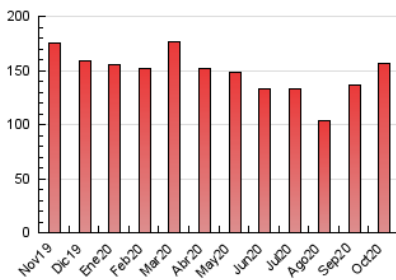

Páginas (x 1000)