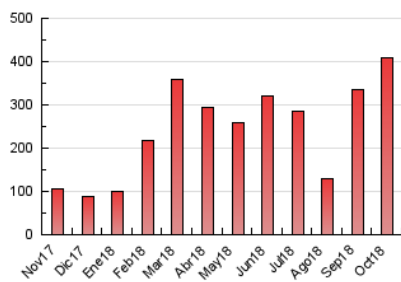

Páginas (x 1000)