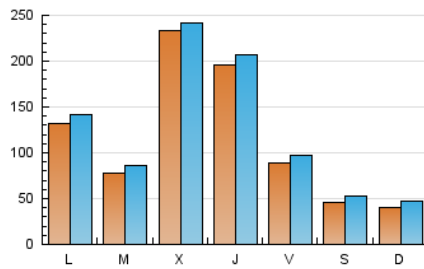

1. Cifras totales y promedios (Nacional e Internacional)

MES - AÑO	NAVEGADORES UNICOS	VISITAS	PAGINAS
Octubre - 2018	244.834	395.958	493.777
PROMEDIO DIARIO	11.937	12.773	15.928
PROMEDIO LUNES-VIERNES	14.590	15.483	19.214
PROMEDIO SABADO-DOMINGO	4.309	4.982	6.481
PAGINAS / VISITAS	1,25		
DURACION MEDIA VISITAS	0:00:53		
DURACION MEDIA PAGINAS	0:03:36		

2. Secciones (Nacional e Internacional)

	PAGINAS	%
HOME	15.110	3.06 %
RESTO	478.667	96.94 %

3. Por día del mes (Nacional e Internacional)

Día	N. únicos	Visitas	Páginas	Día	N. únicos	Visitas	Páginas	Día	N. únicos	Visitas	Páginas
1	28.131	29.494	36.621	11	30.639	32.319	41.074	21	4.777	5.358	6.702
2	8.340	9.105	11.946	12	7.448	8.314	12.303	22	5.243	5.850	7.949
3	5.252	6.027	8.195	13	5.242	5.962	7.793	23	4.642	5.182	7.117
4	19.574	20.355	24.144	14	4.668	5.415	7.290	24	17.540	18.347	21.777
5	12.057	13.112	16.843	15	4.997	5.781	7.989	25	13.049	13.907	17.000
6	3.941	4.656	6.011	16	4.215	4.939	6.506	26	6.904	7.617	10.434
7	3.140	3.811	5.250	17	41.091	42.085	47.914	27	4.111	4.806	6.239
8	23.597	24.528	29.391	18	15.221	16.048	20.120	28	3.522	4.224	5.485
9	17.227	18.577	23.478	19	9.044	9.870	12.828	29	4.294	4.999	6.917
10	20.492	21.359	26.430	20	5.073	5.626	7.076	30	4.519	5.296	7.202
								31	32.055	32.989	37.753

4. Gráficas (Nacional e Internacional)

4.1 Por día de la semana (promedio)

N. únicos / Visitas (x 100)

Páginas (x 100)

4.2 Por franja horaria (promedio)

Visitas (x 1000)

Páginas (x 1000)

4.3 Por meses