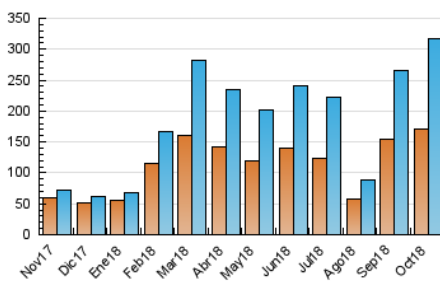

4.3 Por meses

N. únicos / Visitas (x 1000)