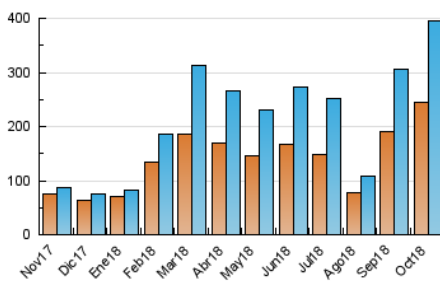

4.3 Por meses

N. únicos / Visitas (x 1000)