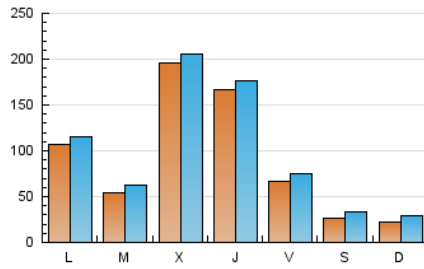

Gente digital

1. Cifras totales y promedios (Nacional)

MES - AÑO	NAVEGADORES UNICOS	VISITAS	PAGINAS
Octubre - 2018	171.294	316.375	409.599
PROMEDIO DIARIO	9.391	10.206	13.213
PROMEDIO LUNES-VIERNES	11.809	12.677	16.237
PROMEDIO SABADO-DOMINGO	2.437	3.101	4.518
PAGINAS / VISITAS	1,29		
DURACION MEDIA VISITAS	0:01:05		
DURACION MEDIA PAGINAS	0:03:39		

2. Secciones (Nacional)

	PAGINAS	%
HOME	13.080	3.19 %
RESTO	396.519	96.81 %

3. Por día del mes (Nacional)

Día	N. únicos	Visitas	Páginas	Día	N. únicos	Visitas	Páginas	Día	N. únicos	Visitas	Páginas
1	25.532	26.812	33.646	11	28.537	30.211	38.704	21	2.446	3.019	4.268
2	6.014	6.760	9.463	12	6.789	7.616	11.450	22	2.346	2.938	4.914
3	3.262	4.020	6.091	13	3.162	3.874	5.596	23	1.799	2.321	4.140
4	16.585	17.270	20.820	14	2.742	3.477	5.252	24	13.627	14.367	17.569
5	9.783	10.773	14.385	15	2.459	3.234	5.338	25	9.516	10.387	13.356
6	2.743	3.452	4.744	16	1.600	2.310	3.778	26	3.955	4.726	7.450
7	2.057	2.723	4.098	17	36.237	37.248	42.771	27	1.872	2.555	3.905
8	21.494	22.395	27.140	18	11.898	12.708	16.456	28	1.586	2.283	3.486
9	16.072	17.331	22.081	19	6.043	6.849	9.671	29	1.607	2.299	4.104
10	18.443	19.306	24.137	20	2.887	3.428	4.798	30	1.415	2.185	4.001
								31	26.602	27.498	31.987

4. Gráficas (Nacional)

4.1 Por día de la semana (promedio)

N. únicos / Visitas (x 100)

Páginas (x 100)

4.2 Por franja horaria (promedio)

Visitas (x 1000)

Páginas (x 1000)

4.3 Por meses