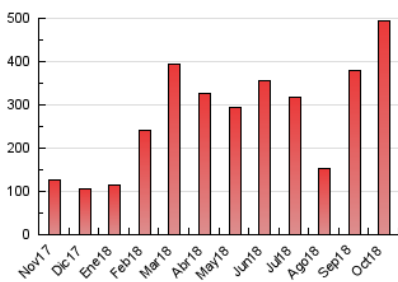

Páginas (x 1000)