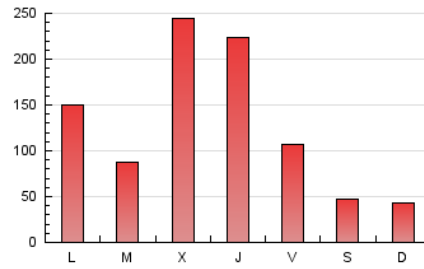

Gente digital

1. Cifras totales y promedios (Nacional)

MES - AÑO	NAVEGADORES UNICOS	VISITAS	PAGINAS
Octubre - 2018	171.294	316.375	409.599
PROMEDIO DIARIO	9.391	10.206	13.213
PROMEDIO LUNES-VIERNES	11.809	12.677	16.237
PROMEDIO SABADO-DOMINGO	2.437	3.101	4.518
PAGINAS / VISITAS	1,29		
DURACION MEDIA VISITAS	0:01:05		
DURACION MEDIA PAGINAS	0:03:39		

2. Secciones (Nacional)

	PAGINAS	%
HOME	13.080	3.19 %
RESTO	396.519	96.81 %

3. Por día del mes (Nacional)

Día	N. únicos	Visitas	Páginas	Día	N. únicos	Visitas	Páginas	Día	N. únicos	Visitas	Páginas
1	25.532	26.812	33.646	11	28.537	30.211	38.704	21	2.446	3.019	4.268
2	6.014	6.760	9.463	12	6.789	7.616	11.450	22	2.346	2.938	4.914
3	3.262	4.020	6.091	13	3.162	3.874	5.596	23	1.799	2.321	4.140
4	16.585	17.270	20.820	14	2.742	3.477	5.252	24	13.627	14.367	17.569
5	9.783	10.773	14.385	15	2.459	3.234	5.338	25	9.516	10.387	13.356
6	2.743	3.452	4.744	16	1.600	2.310	3.778	26	3.955	4.726	7.450
7	2.057	2.723	4.098	17	36.237	37.248	42.771	27	1.872	2.555	3.905
8	21.494	22.395	27.140	18	11.898	12.708	16.456	28	1.586	2.283	3.486
9	16.072	17.331	22.081	19	6.043	6.849	9.671	29	1.607	2.299	4.104
10	18.443	19.306	24.137	20	2.887	3.428	4.798	30	1.415	2.185	4.001
								31	26.602	27.498	31.987

4. Gráficas (Nacional)

4.1 Por día de la semana (promedio)

N. únicos / Visitas (x 100)

Páginas (x 100)

4.2 Por franja horaria (promedio)

Visitas (x 1000)

Páginas (x 1000)

4.3 Por meses