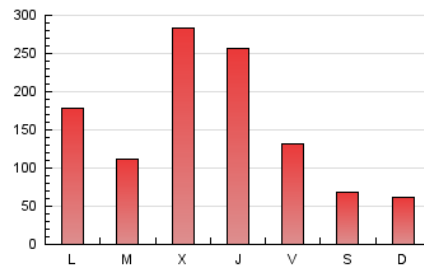

1. Cifras totales y promedios (Nacional e Internacional)

MES - AÑO	NAVEGADORES UNICOS	VISITAS	PAGINAS
Octubre - 2018	244.834	395.958	493.777
PROMEDIO DIARIO	11.937	12.773	15.928
PROMEDIO LUNES-VIERNES	14.590	15.483	19.214
PROMEDIO SABADO-DOMINGO	4.309	4.982	6.481
PAGINAS / VISITAS	1,25		
DURACION MEDIA VISITAS	0:00:53		
DURACION MEDIA PAGINAS	0:03:36		

2. Secciones (Nacional e Internacional)

	PAGINAS	%
HOME	15.110	3.06 %
RESTO	478.667	96.94 %

3. Por día del mes (Nacional e Internacional)

Día	N. únicos	Visitas	Páginas	Día	N. únicos	Visitas	Páginas	Día	N. únicos	Visitas	Páginas
1	28.131	29.494	36.621	11	30.639	32.319	41.074	21	4.777	5.358	6.702
2	8.340	9.105	11.946	12	7.448	8.314	12.303	22	5.243	5.850	7.949
3	5.252	6.027	8.195	13	5.242	5.962	7.793	23	4.642	5.182	7.117
4	19.574	20.355	24.144	14	4.668	5.415	7.290	24	17.540	18.347	21.777
5	12.057	13.112	16.843	15	4.997	5.781	7.989	25	13.049	13.907	17.000
6	3.941	4.656	6.011	16	4.215	4.939	6.506	26	6.904	7.617	10.434
7	3.140	3.811	5.250	17	41.091	42.085	47.914	27	4.111	4.806	6.239
8	23.597	24.528	29.391	18	15.221	16.048	20.120	28	3.522	4.224	5.485
9	17.227	18.577	23.478	19	9.044	9.870	12.828	29	4.294	4.999	6.917
10	20.492	21.359	26.430	20	5.073	5.626	7.076	30	4.519	5.296	7.202
								31	32.055	32.989	37.753

4. Gráficas (Nacional e Internacional)

4.1 Por día de la semana (promedio)

N. únicos / Visitas (x 100)

Páginas (x 100)

4.2 Por franja horaria (promedio)

Visitas (x 1000)

Páginas (x 1000)

4.3 Por meses