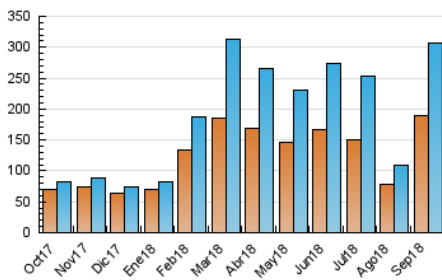

4.3 Por meses

N. únicos / Visitas (x 1000)