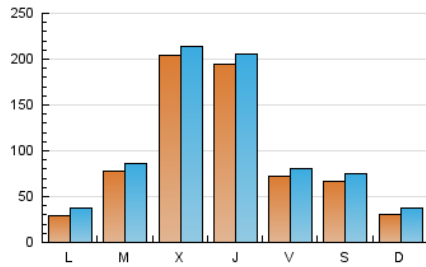

Gente digital

1. Cifras totales y promedios (Nacional e Internacional)

MES - AÑO	NAVEGADORES UNICOS	VISITAS	PAGINAS
Septiembre - 2018	189.885	305.777	380.035
PROMEDIO DIARIO	9.336	10.193	12.668
PROMEDIO LUNES-VIERNES	11.573	12.470	15.348
PROMEDIO SABADO-DOMINGO	4.861	5.637	7.307
PAGINAS / VISITAS	1,24		
DURACION MEDIA VISITAS	0:01:02		
DURACION MEDIA PAGINAS	0:04:16		

2. Secciones (Nacional e Internacional)

	PAGINAS	%
HOME	13.038	3.43 %
RESTO	366.997	96.57 %

3. Por día del mes (Nacional e Internacional)

Día	N. únicos	Visitas	Páginas	Día	N. únicos	Visitas	Páginas	Día	N. únicos	Visitas	Páginas
1	1.548	2.278	3.388	11	23.548	24.472	28.315	21	6.011	6.827	9.622
2	1.394	2.115	3.171	12	6.677	7.434	9.729	22	3.423	4.179	5.474
3	2.093	2.912	4.645	13	14.574	15.390	18.460	23	3.196	3.955	5.245
4	2.146	2.955	4.409	14	6.715	7.552	10.511	24	3.346	4.075	5.914
5	38.379	39.383	44.717	15	4.105	4.826	6.295	25	2.924	3.653	5.546
6	8.847	9.629	12.160	16	2.770	3.462	4.660	26	2.760	3.468	5.338
7	5.308	6.135	8.750	17	3.006	3.793	5.645	27	39.684	41.344	46.982
8	3.401	4.155	5.629	18	2.749	3.533	5.475	28	11.016	11.818	15.332
9	3.059	3.812	5.128	19	34.124	35.402	40.631	29	20.770	21.997	26.360
10	3.159	4.032	5.864	20	14.402	15.602	18.916	30	4.947	5.589	7.724

4. Gráficas (Nacional e Internacional)

4.1 Por día de la semana (promedio)

N. únicos / Visitas (x 100)

Páginas (x 100)

4.2 Por franja horaria (promedio)

Visitas (x 1000)

Páginas (x 1000)

4.3 Por meses