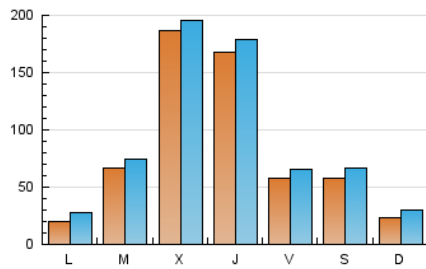

Gente digital

1. Cifras totales y promedios (Nacional)

MES - AÑO	NAVEGADORES UNICOS	VISITAS	PAGINAS
Septiembre - 2018	153.570	265.043	335.162
PROMEDIO DIARIO	8.003	8.835	11.172
PROMEDIO LUNES-VIERNES	9.966	10.834	13.547
PROMEDIO SABADO-DOMINGO	4.077	4.836	6.423
PAGINAS / VISITAS	1,26		
DURACION MEDIA VISITAS	0:01:09		
DURACION MEDIA PAGINAS	0:04:23		

2. Secciones (Nacional)

	PAGINAS	%
HOME	12.443	3.71 %
RESTO	322.719	96.29 %

3. Por día del mes (Nacional)

Día	N. únicos	Visitas	Páginas	Día	N. únicos	Visitas	Páginas	Día	N. únicos	Visitas	Páginas
1	1.006	1.724	2.777	11	21.715	22.528	26.216	21	4.950	5.754	8.437
2	865	1.572	2.564	12	5.484	6.254	8.435	22	2.763	3.503	4.735
3	1.300	2.109	3.730	13	12.770	13.642	16.503	23	2.513	3.263	4.477
4	1.290	2.085	3.449	14	5.623	6.466	9.316	24	2.388	3.096	4.856
5	35.626	36.640	41.689	15	3.448	4.157	5.555	25	1.831	2.544	4.330
6	7.598	8.360	10.730	16	2.128	2.812	3.953	26	1.728	2.416	4.190
7	3.860	4.647	6.893	17	1.999	2.772	4.524	27	33.978	35.434	40.573
8	2.741	3.476	4.805	18	1.740	2.513	4.369	28	8.693	9.514	12.882
9	2.455	3.194	4.427	19	31.724	32.903	37.913	29	19.071	20.251	24.484
10	2.185	3.046	4.754	20	12.837	13.959	17.143	30	3.778	4.409	6.453

4. Gráficas (Nacional)

4.1 Por día de la semana (promedio)

N. únicos / Visitas (x 100)

Páginas (x 100)

4.2 Por franja horaria (promedio)

Visitas (x 1000)

Páginas (x 1000)

4.3 Por meses