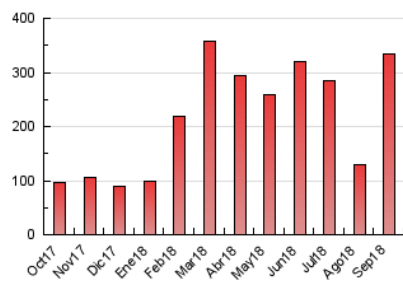

Páginas (x 1000)