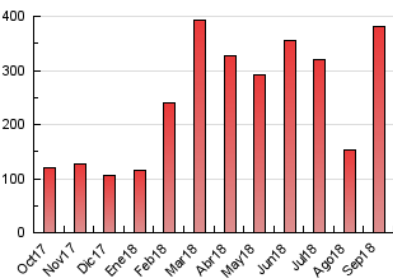

Páginas (x 1000)