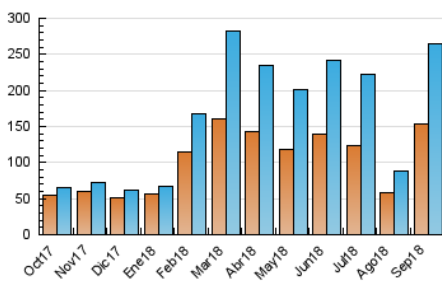

4.3 Por meses

N. únicos / Visitas (x 1000)