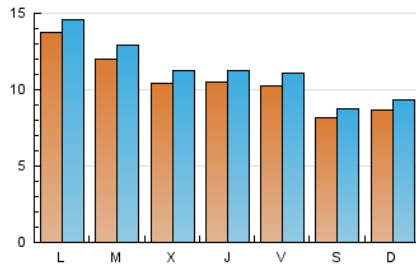

1. Cifras totales y promedios (Nacional e Internacional)

MES - AÑO	NAVEGADORES UNICOS	VISITAS	PAGINAS
Agosto - 2021	28.869	35.367	51.529
PROMEDIO DIARIO	1.062	1.141	1.662
PROMEDIO LUNES-VIERNES	1.151	1.236	1.816
PROMEDIO SABADO-DOMINGO	845	909	1.286
PAGINAS / VISITAS	1,46		
DURACION MEDIA VISITAS	0:00:39		
DURACION MEDIA PAGINAS	0:03:48		

2. Secciones (Nacional e Internacional)

	PAGINAS	%
HOME	5.140	9.97 %
RESTO	46.389	90.03 %

3. Por día del mes (Nacional e Internacional)

Día	N. únicos	Visitas	Páginas	Día	N. únicos	Visitas	Páginas	Día	N. únicos	Visitas	Páginas
1	785	846	1.325	11	912	985	1.511	21	787	853	1.204
2	1.155	1.262	1.909	12	994	1.061	1.653	22	772	833	1.179
3	1.085	1.210	1.835	13	869	937	1.509	23	2.336	2.408	2.935
4	1.068	1.158	1.667	14	852	927	1.352	24	1.584	1.676	2.256
5	984	1.066	1.536	15	1.160	1.230	1.582	25	1.130	1.203	1.845
6	1.027	1.109	1.794	16	1.317	1.403	1.991	26	1.225	1.310	1.773
7	721	774	1.012	17	1.127	1.196	1.771	27	1.183	1.261	1.916
8	742	804	1.141	18	1.063	1.153	1.826	28	892	962	1.395
9	899	970	1.530	19	986	1.074	1.521	29	892	956	1.387
10	906	983	1.502	20	1.025	1.127	1.644	30	1.159	1.249	2.026
								31	1.283	1.381	2.002

4. Gráficas (Nacional e Internacional)

4.1 Por día de la semana (promedio)

N. únicos / Visitas (x 100)

Páginas (x 100)

4.2 Por franja horaria (promedio)

Visitas (x 1000)

Páginas (x 1000)

4.3 Por meses