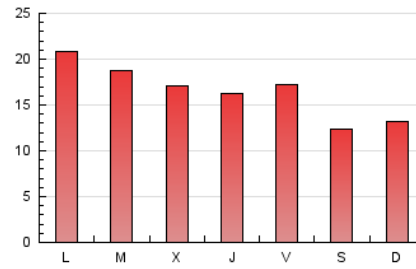

1. Cifras totales y promedios (Nacional e Internacional)

MES - AÑO	NAVEGADORES UNICOS	VISITAS	PAGINAS
Agosto - 2021	28.869	35.367	51.529
PROMEDIO DIARIO	1.062	1.141	1.662
PROMEDIO LUNES-VIERNES	1.151	1.236	1.816
PROMEDIO SABADO-DOMINGO	845	909	1.286
PAGINAS / VISITAS	1,46		
DURACION MEDIA VISITAS	0:00:39		
DURACION MEDIA PAGINAS	0:03:48		

2. Secciones (Nacional e Internacional)

	PAGINAS	%
HOME	5.140	9.97 %
RESTO	46.389	90.03 %

3. Por día del mes (Nacional e Internacional)

Día	N. únicos	Visitas	Páginas	Día	N. únicos	Visitas	Páginas	Día	N. únicos	Visitas	Páginas
1	785	846	1.325	11	912	985	1.511	21	787	853	1.204
2	1.155	1.262	1.909	12	994	1.061	1.653	22	772	833	1.179
3	1.085	1.210	1.835	13	869	937	1.509	23	2.336	2.408	2.935
4	1.068	1.158	1.667	14	852	927	1.352	24	1.584	1.676	2.256
5	984	1.066	1.536	15	1.160	1.230	1.582	25	1.130	1.203	1.845
6	1.027	1.109	1.794	16	1.317	1.403	1.991	26	1.225	1.310	1.773
7	721	774	1.012	17	1.127	1.196	1.771	27	1.183	1.261	1.916
8	742	804	1.141	18	1.063	1.153	1.826	28	892	962	1.395
9	899	970	1.530	19	986	1.074	1.521	29	892	956	1.387
10	906	983	1.502	20	1.025	1.127	1.644	30	1.159	1.249	2.026
								31	1.283	1.381	2.002

4. Gráficas (Nacional e Internacional)

4.1 Por día de la semana (promedio)

N. únicos / Visitas (x 100)

Páginas (x 100)

4.2 Por franja horaria (promedio)

Visitas (x 1000)

Páginas (x 1000)

4.3 Por meses