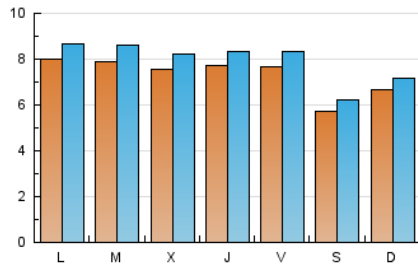

Gente digital

1. Cifras totales y promedios (Nacional)

MES - AÑO	NAVEGADORES UNICOS	VISITAS	PAGINAS
Agosto - 2021	18.797	24.677	38.930
PROMEDIO DIARIO	733	796	1.256
PROMEDIO LUNES-VIERNES	778	846	1.355
PROMEDIO SABADO-DOMINGO	623	674	1.014
PAGINAS / VISITAS	1,58		
DURACION MEDIA VISITAS	0:01:33		
DURACION MEDIA PAGINAS	0:03:22		

2. Secciones (Nacional)

	PAGINAS	%
HOME	4.734	12.16 %
RESTO	34.196	87.84 %

3. Por día del mes (Nacional)

Día	N. únicos	Visitas	Páginas	Día	N. únicos	Visitas	Páginas	Día	N. únicos	Visitas	Páginas
1	570	615	1.071	11	749	813	1.287	21	550	598	908
2	842	930	1.523	12	804	863	1.426	22	589	637	964
3	778	886	1.479	13	721	780	1.299	23	720	782	1.260
4	746	819	1.273	14	628	688	1.084	24	754	824	1.289
5	724	794	1.235	15	932	986	1.309	25	788	843	1.351
6	795	866	1.468	16	915	979	1.439	26	869	934	1.326
7	509	552	760	17	794	853	1.354	27	834	895	1.458
8	570	622	921	18	744	820	1.381	28	604	653	1.009
9	734	797	1.307	19	685	752	1.130	29	657	712	1.104
10	730	795	1.247	20	715	782	1.218	30	783	851	1.546
								31	881	956	1.504

4. Gráficas (Nacional)

4.1 Por día de la semana (promedio)

N. únicos / Visitas (x 100)

Páginas (x 100)

4.2 Por franja horaria (promedio)

Visitas (x 1000)

Páginas (x 1000)

4.3 Por meses