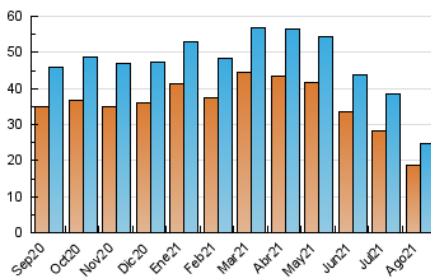

2. Secciones (Nacional)

	PAGINAS	%
HOME	4.734	12.16 %
RESTO	34.196	87.84 %

3. Por día del mes (Nacional)

Día	N. únicos	Visitas	Páginas	Día	N. únicos	Visitas	Páginas	Día	N. únicos	Visitas	Páginas
1	570	615	1.071	11	749	813	1.287	21	550	598	908
2	842	930	1.523	12	804	863	1.426	22	589	637	964
3	778	886	1.479	13	721	780	1.299	23	720	782	1.260
4	746	819	1.273	14	628	688	1.084	24	754	824	1.289
5	724	794	1.235	15	932	986	1.309	25	788	843	1.351
6	795	866	1.468	16	915	979	1.439	26	869	934	1.326
7	509	552	760	17	794	853	1.354	27	834	895	1.458
8	570	622	921	18	744	820	1.381	28	604	653	1.009
9	734	797	1.307	19	685	752	1.130	29	657	712	1.104
10	730	795	1.247	20	715	782	1.218	30	783	851	1.546
								31	881	956	1.504

4. Gráficas (Nacional)

4.1 Por día de la semana (promedio)

N. únicos / Visitas (x 100)

Páginas (x 100)

4.2 Por franja horaria (promedio)

Visitas (x 1000)

Páginas (x 1000)

4.3 Por meses

N. únicos / Visitas (x 1000)

Páginas (x 1000)

5. Observaciones

Este Medio Electrónico de Comunicación ha sido medido por la herramienta Google Analytics de Google

6. Definiciones básicas (Para más información ver Normas Técnicas para el Control de los Medios Electrónicos de Comunicación)

Visita:

Una secuencia ininterrumpida de páginas servidas a un usuario válido. Si dicho usuario no realiza peticiones de páginas en un periodo de tiempo (30 min) la siguiente petición constituirá el inicio de una nueva visita.