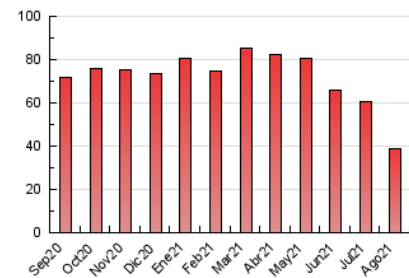

Páginas (x 1000)