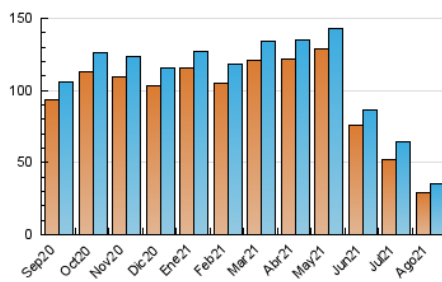

4.3 Por meses

N. únicos / Visitas (x 1000)