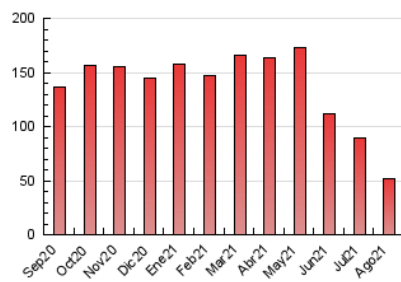

Páginas (x 1000)