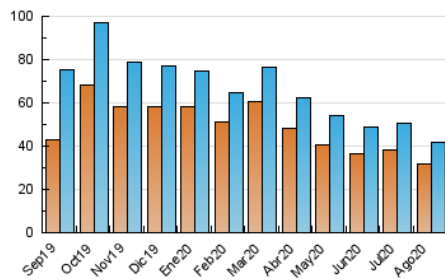

2. Secciones (Nacional)

	PAGINAS	%
HOME	5.767	9.16 %
RESTO	57.182	90.84 %

3. Por día del mes (Nacional)

Día	N. únicos	Visitas	Páginas	Día	N. únicos	Visitas	Páginas	Día	N. únicos	Visitas	Páginas
1	1.168	1.313	1.844	11	1.328	1.468	2.428	21	1.297	1.424	2.080
2	1.190	1.326	1.975	12	1.260	1.425	2.224	22	1.012	1.136	1.692
3	1.638	1.794	2.761	13	1.220	1.386	2.168	23	1.008	1.142	1.570
4	1.277	1.417	2.202	14	1.296	1.432	2.213	24	1.323	1.454	2.252
5	1.257	1.392	2.169	15	1.010	1.148	1.755	25	1.172	1.308	1.973
6	1.226	1.366	2.005	16	1.017	1.146	1.662	26	1.239	1.387	2.320
7	1.226	1.369	2.252	17	1.223	1.386	2.005	27	1.298	1.453	2.188
8	958	1.076	1.569	18	1.212	1.333	2.039	28	1.327	1.451	2.126
9	1.012	1.144	1.715	19	1.196	1.312	1.923	29	1.117	1.252	1.829
10	1.182	1.364	2.093	20	1.172	1.305	1.973	30	1.044	1.150	1.684
								31	1.331	1.485	2.260

4. Gráficas (Nacional)

4.1 Por día de la semana (promedio)

N. únicos / Visitas (x 100)

Páginas (x 100)

4.2 Por franja horaria (promedio)

Visitas (x 1000)

Páginas (x 1000)

4.3 Por meses

N. únicos / Visitas (x 1000)

Páginas (x 1000)

5. Observaciones

Este Medio Electrónico de Comunicación ha sido medido por la herramienta Google Analytics de Google

6. Definiciones básicas (Para más información ver Normas Técnicas para el Control de los Medios Electrónicos de Comunicación)

Visita:

Una secuencia ininterrumpida de páginas servidas a un usuario válido. Si dicho usuario no realiza peticiones de páginas en un periodo de tiempo (30 min) la siguiente petición constituirá el inicio de una nueva visita.