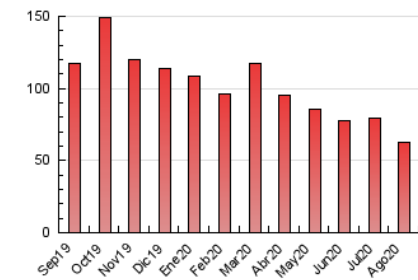

Páginas (x 1000)