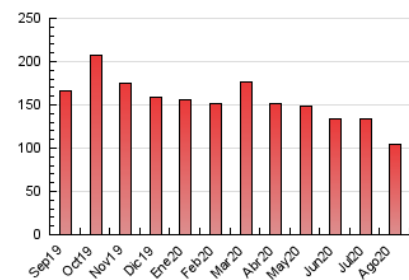

Páginas (x 1000)