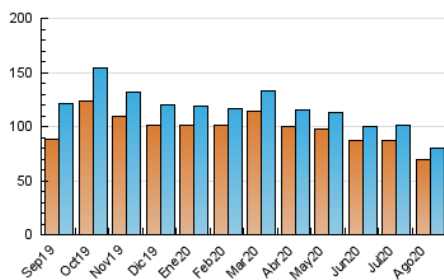

4.3 Por meses

N. únicos / Visitas (x 1000)