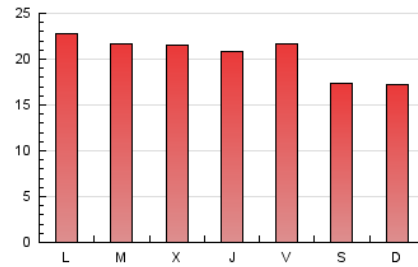

2. Secciones (Nacional)

	PAGINAS	%
HOME	5.767	9.16 %
RESTO	57.182	90.84 %

3. Por día del mes (Nacional)

Día	N. únicos	Visitas	Páginas	Día	N. únicos	Visitas	Páginas	Día	N. únicos	Visitas	Páginas
1	1.168	1.313	1.844	11	1.328	1.468	2.428	21	1.297	1.424	2.080
2	1.190	1.326	1.975	12	1.260	1.425	2.224	22	1.012	1.136	1.692
3	1.638	1.794	2.761	13	1.220	1.386	2.168	23	1.008	1.142	1.570
4	1.277	1.417	2.202	14	1.296	1.432	2.213	24	1.323	1.454	2.252
5	1.257	1.392	2.169	15	1.010	1.148	1.755	25	1.172	1.308	1.973
6	1.226	1.366	2.005	16	1.017	1.146	1.662	26	1.239	1.387	2.320
7	1.226	1.369	2.252	17	1.223	1.386	2.005	27	1.298	1.453	2.188
8	958	1.076	1.569	18	1.212	1.333	2.039	28	1.327	1.451	2.126
9	1.012	1.144	1.715	19	1.196	1.312	1.923	29	1.117	1.252	1.829
10	1.182	1.364	2.093	20	1.172	1.305	1.973	30	1.044	1.150	1.684
								31	1.331	1.485	2.260

4. Gráficas (Nacional)

4.1 Por día de la semana (promedio)

N. únicos / Visitas (x 100)

Páginas (x 100)

4.2 Por franja horaria (promedio)

Visitas (x 1000)

Páginas (x 1000)

4.3 Por meses