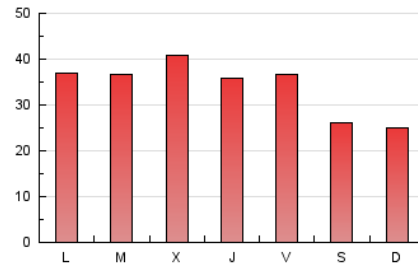

Gente digital

1. Cifras totales y promedios (Nacional e Internacional)

MES - AÑO	NAVEGADORES UNICOS	VISITAS	PAGINAS
Agosto - 2020	69.731	79.710	103.831
PROMEDIO DIARIO	2.410	2.571	3.349
PROMEDIO LUNES-VIERNES	2.699	2.868	3.729
PROMEDIO SABADO-DOMINGO	1.803	1.948	2.552
PAGINAS / VISITAS	1,30		
DURACION MEDIA VISITAS	0:00:57		
DURACION MEDIA PAGINAS	0:03:09		

2. Secciones (Nacional e Internacional)

	PAGINAS	%
HOME	6.463	6.22 %
RESTO	97.368	93.78 %

3. Por día del mes (Nacional e Internacional)

Día	N. únicos	Visitas	Páginas	Día	N. únicos	Visitas	Páginas	Día	N. únicos	Visitas	Páginas
1	1.851	2.008	2.589	11	2.691	2.860	3.917	21	2.650	2.817	3.546
2	1.899	2.044	2.732	12	2.557	2.749	3.650	22	1.736	1.891	2.530
3	2.861	3.034	4.087	13	2.533	2.717	3.577	23	1.680	1.841	2.319
4	2.662	2.818	3.673	14	2.689	2.839	3.697	24	2.540	2.697	3.587
5	4.099	4.256	5.287	15	1.922	2.068	2.765	25	2.610	2.796	3.597
6	2.580	2.737	3.443	16	1.765	1.913	2.476	26	2.790	2.974	4.024
7	2.539	2.704	3.725	17	2.516	2.698	3.398	27	2.781	2.965	3.826
8	1.694	1.825	2.388	18	2.499	2.649	3.431	28	2.831	2.970	3.734
9	1.683	1.827	2.453	19	2.468	2.614	3.325	29	2.013	2.157	2.766
10	2.395	2.599	3.411	20	2.508	2.670	3.432	30	1.791	1.909	2.499
								31	2.876	3.064	3.947

4. Gráficas (Nacional e Internacional)

4.1 Por día de la semana (promedio)

N. únicos / Visitas (x 100)

Páginas (x 100)

4.2 Por franja horaria (promedio)

Visitas (x 1000)

Páginas (x 1000)

4.3 Por meses