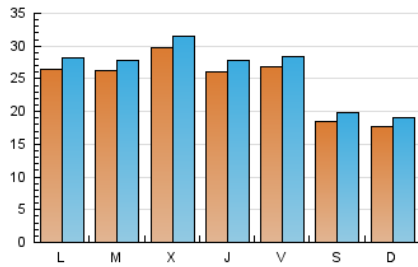

2. Secciones (Nacional e Internacional)

	PAGINAS	%
HOME	6.463	6.22 %
RESTO	97.368	93.78 %

3. Por día del mes (Nacional e Internacional)

Día	N. únicos	Visitas	Páginas	Día	N. únicos	Visitas	Páginas	Día	N. únicos	Visitas	Páginas
1	1.851	2.008	2.589	11	2.691	2.860	3.917	21	2.650	2.817	3.546
2	1.899	2.044	2.732	12	2.557	2.749	3.650	22	1.736	1.891	2.530
3	2.861	3.034	4.087	13	2.533	2.717	3.577	23	1.680	1.841	2.319
4	2.662	2.818	3.673	14	2.689	2.839	3.697	24	2.540	2.697	3.587
5	4.099	4.256	5.287	15	1.922	2.068	2.765	25	2.610	2.796	3.597
6	2.580	2.737	3.443	16	1.765	1.913	2.476	26	2.790	2.974	4.024
7	2.539	2.704	3.725	17	2.516	2.698	3.398	27	2.781	2.965	3.826
8	1.694	1.825	2.388	18	2.499	2.649	3.431	28	2.831	2.970	3.734
9	1.683	1.827	2.453	19	2.468	2.614	3.325	29	2.013	2.157	2.766
10	2.395	2.599	3.411	20	2.508	2.670	3.432	30	1.791	1.909	2.499
								31	2.876	3.064	3.947

4. Gráficas (Nacional e Internacional)

4.1 Por día de la semana (promedio)

N. únicos / Visitas (x 100)

Páginas (x 100)

4.2 Por franja horaria (promedio)

Visitas (x 1000)

Páginas (x 1000)

4.3 Por meses