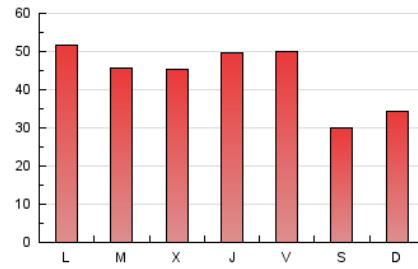

2. Secciones (Nacional e Internacional)

	PAGINAS	%
HOME	9.910	7.31 %
RESTO	125.590	92.69 %

3. Por día del mes (Nacional e Internacional)

Día	N. únicos	Visitas	Páginas	Día	N. únicos	Visitas	Páginas	Día	N. únicos	Visitas	Páginas
1	2.367	2.801	4.188	11	1.563	2.258	3.265	21	2.416	2.961	4.149
2	2.434	3.227	5.254	12	3.383	4.209	5.666	22	2.132	2.874	4.248
3	1.190	1.924	2.878	13	2.580	3.355	4.789	23	2.238	2.966	4.252
4	1.369	2.095	3.097	14	2.537	3.294	4.586	24	1.362	2.061	2.953
5	2.086	2.809	4.798	15	1.607	2.342	3.348	25	2.069	2.764	3.791
6	2.184	2.935	4.394	16	1.869	2.575	3.846	26	2.508	3.250	4.601
7	2.040	2.814	4.183	17	1.227	1.963	2.912	27	2.339	3.136	4.471
8	5.502	6.468	8.435	18	1.830	2.552	3.572	28	3.173	3.901	5.153
9	3.868	4.669	6.608	19	3.390	4.101	5.567	29	2.666	3.341	4.615
10	1.587	2.355	3.351	20	2.233	3.012	4.599	30	3.041	3.801	5.014
								31	1.422	2.111	2.917

4. Gráficas (Nacional e Internacional)

4.1 Por día de la semana (promedio)

N. únicos / Visitas (x 100)

Páginas (x 100)

4.2 Por franja horaria (promedio)

Visitas (x 1000)

Páginas (x 1000)

4.3 Por meses