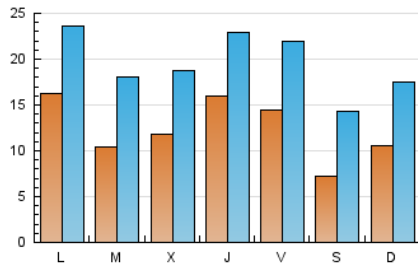

2. Secciones (Nacional)

	PAGINAS	%
HOME	9.430	9.55 %
RESTO	89.340	90.45 %

3. Por día del mes (Nacional)

Día	N. únicos	Visitas	Páginas	Día	N. únicos	Visitas	Páginas	Día	N. únicos	Visitas	Páginas
1	832	1.264	2.629	11	858	1.542	2.493	21	1.202	1.727	2.846
2	1.054	1.836	3.631	12	2.164	2.978	4.375	22	939	1.673	2.977
3	603	1.335	2.275	13	1.218	1.982	3.339	23	1.073	1.793	3.036
4	693	1.416	2.379	14	1.224	1.973	3.177	24	765	1.457	2.301
5	939	1.652	3.104	15	822	1.542	2.459	25	1.420	2.108	3.096
6	957	1.694	3.106	16	882	1.581	2.735	26	1.271	2.006	3.306
7	870	1.636	2.964	17	575	1.309	2.231	27	1.000	1.780	3.027
8	4.176	5.123	6.977	18	1.231	1.945	2.910	28	1.422	2.138	3.312
9	2.578	3.367	5.214	19	2.137	2.837	4.255	29	1.190	1.851	3.041
10	904	1.665	2.618	20	997	1.769	3.233	30	1.625	2.378	3.530
								31	733	1.414	2.194

4. Gráficas (Nacional)

4.1 Por día de la semana (promedio)

N. únicos / Visitas (x 100)

Páginas (x 100)

4.2 Por franja horaria (promedio)

Visitas (x 1000)

Páginas (x 1000)

4.3 Por meses