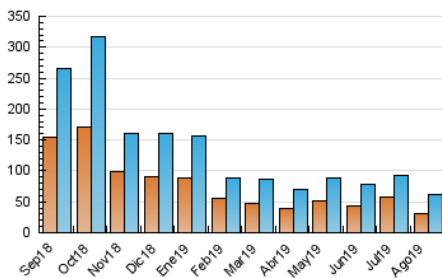

4.3 Por meses

N. únicos / Visitas (x 1000)