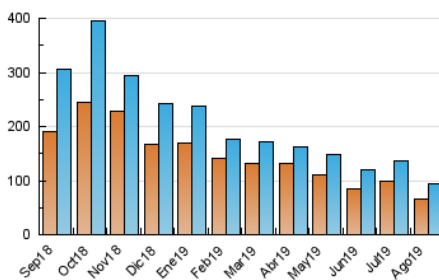

4.3 Por meses

N. únicos / Visitas (x 1000)