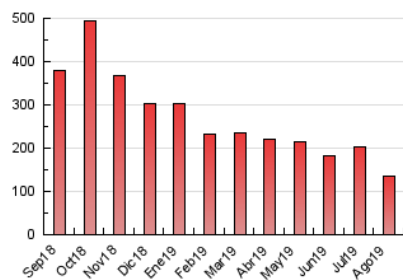

Páginas (x 1000)