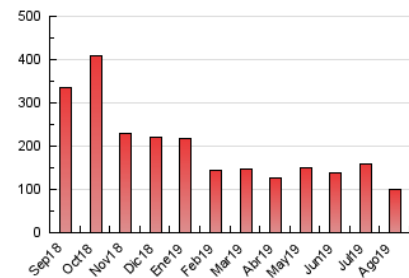

Páginas (x 1000)