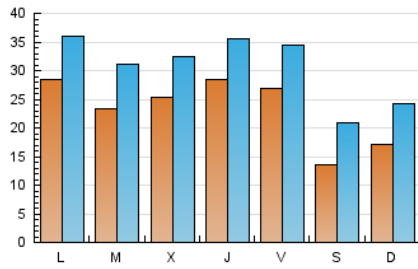

2. Secciones (Nacional e Internacional)

	PAGINAS	%
HOME	9.910	7.31 %
RESTO	125.590	92.69 %

3. Por día del mes (Nacional e Internacional)

Día	N. únicos	Visitas	Páginas	Día	N. únicos	Visitas	Páginas	Día	N. únicos	Visitas	Páginas
1	2.367	2.801	4.188	11	1.563	2.258	3.265	21	2.416	2.961	4.149
2	2.434	3.227	5.254	12	3.383	4.209	5.666	22	2.132	2.874	4.248
3	1.190	1.924	2.878	13	2.580	3.355	4.789	23	2.238	2.966	4.252
4	1.369	2.095	3.097	14	2.537	3.294	4.586	24	1.362	2.061	2.953
5	2.086	2.809	4.798	15	1.607	2.342	3.348	25	2.069	2.764	3.791
6	2.184	2.935	4.394	16	1.869	2.575	3.846	26	2.508	3.250	4.601
7	2.040	2.814	4.183	17	1.227	1.963	2.912	27	2.339	3.136	4.471
8	5.502	6.468	8.435	18	1.830	2.552	3.572	28	3.173	3.901	5.153
9	3.868	4.669	6.608	19	3.390	4.101	5.567	29	2.666	3.341	4.615
10	1.587	2.355	3.351	20	2.233	3.012	4.599	30	3.041	3.801	5.014
								31	1.422	2.111	2.917

4. Gráficas (Nacional e Internacional)

4.1 Por día de la semana (promedio)

N. únicos / Visitas (x 100)

Páginas (x 100)

4.2 Por franja horaria (promedio)

Visitas (x 1000)

Páginas (x 1000)

4.3 Por meses