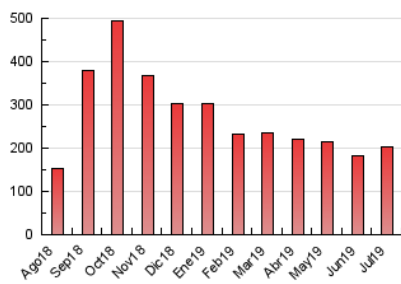

Páginas (x 1000)