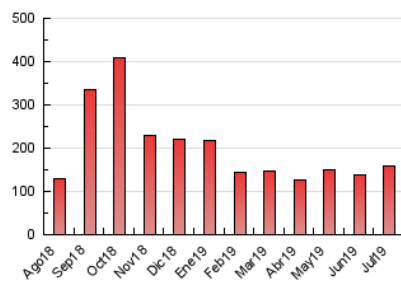

Páginas (x 1000)