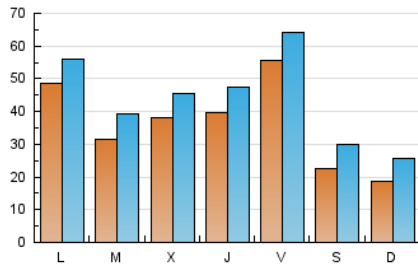

**1. Cifras totales y promedios (Nacional e Internacional)**

MES - AÑO	NAVEGADORES UNICOS	VISITAS	PAGINAS
Julio - 2019	99.267	137.477	203.897
PROMEDIO DIARIO	3.664	4.435	6.577
PROMEDIO LUNES-VIERNES	4.226	5.010	7.431
PROMEDIO SABADO-DOMINGO	2.048	2.781	4.124
PAGINAS / VISITAS	1,48		
DURACION MEDIA VISITAS	0:02:29		
DURACION MEDIA PAGINAS	0:05:08		

2. Secciones (Nacional e Internacional)

	PAGINAS	%
HOME	11.672	5.72 %
RESTO	192.225	94.28 %

3. Por día del mes (Nacional e Internacional)

Día	N. únicos	Visitas	Páginas	Día	N. únicos	Visitas	Páginas	Día	N. únicos	Visitas	Páginas
1	3.002	3.836	6.057	11	4.002	4.780	7.028	21	1.601	2.328	3.468
2	3.092	3.945	6.300	12	3.802	4.590	7.518	22	3.692	4.430	6.782
3	2.922	3.727	5.743	13	1.817	2.553	3.685	23	3.061	3.843	5.741
4	5.554	6.448	9.269	14	1.760	2.453	4.251	24	2.991	3.732	5.507
5	7.827	8.922	12.605	15	11.703	12.498	16.344	25	2.695	3.486	5.354
6	3.948	4.838	6.318	16	3.912	4.728	8.111	26	2.970	3.705	5.813
7	2.651	3.347	4.624	17	3.628	4.407	7.366	27	1.500	2.095	3.470
8	3.227	3.884	6.110	18	3.599	4.329	6.996	28	1.408	2.166	3.506
9	3.028	3.866	5.836	19	7.637	8.475	11.823	29	2.701	3.417	5.020
10	7.559	8.329	10.870	20	1.702	2.465	3.671	30	2.619	3.350	5.074
								31	1.983	2.505	3.637

4. Gráficas (Nacional e Internacional)

4.1 Por día de la semana (promedio)

N. únicos / Visitas (x 100)

Páginas (x 100)

4.2 Por franja horaria (promedio)

Visitas (x 1000)

Páginas (x 1000)

4.3 Por meses