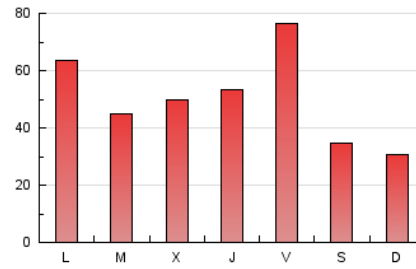

**1. Cifras totales y promedios (Nacional)**

MES - AÑO	NAVEGADORES UNICOS	VISITAS	PAGINAS
Julio - 2019	56.696	93.227	157.389
PROMEDIO DIARIO	2.245	3.007	5.077
PROMEDIO LUNES-VIERNES	2.576	3.352	5.704
PROMEDIO SABADO-DOMINGO	1.295	2.017	3.274
PAGINAS / VISITAS	1,69		
DURACION MEDIA VISITAS	0:03:36		
DURACION MEDIA PAGINAS	0:05:14		

2. Secciones (Nacional)

	PAGINAS	%
HOME	10.970	6.97 %
RESTO	146.419	93.03 %

3. Por día del mes (Nacional)

Día	N. únicos	Visitas	Páginas	Día	N. únicos	Visitas	Páginas	Día	N. únicos	Visitas	Páginas
1	1.354	2.177	4.331	11	2.237	3.003	5.194	21	916	1.628	2.721
2	1.363	2.204	4.509	12	2.006	2.787	5.628	22	2.360	3.082	5.362
3	1.280	2.075	4.030	13	969	1.698	2.789	23	1.437	2.211	4.060
4	3.634	4.507	7.257	14	999	1.681	3.445	24	1.404	2.131	3.853
5	6.119	7.189	10.776	15	9.622	10.414	14.159	25	1.054	1.841	3.647
6	3.194	4.072	5.528	16	2.256	3.061	6.372	26	1.504	2.227	4.288
7	1.595	2.283	3.519	17	2.002	2.772	5.682	27	864	1.453	2.528
8	1.671	2.312	4.448	18	1.868	2.587	5.191	28	748	1.489	2.637
9	1.365	2.193	4.118	19	5.824	6.694	9.898	29	1.243	1.937	3.483
10	5.650	6.456	8.916	20	1.072	1.835	3.022	30	1.113	1.834	3.492
								31	876	1.394	2.506

4. Gráficas (Nacional)

4.1 Por día de la semana (promedio)

N. únicos / Visitas (x 100)

Páginas (x 100)

4.2 Por franja horaria (promedio)

Visitas (x 1000)

Páginas (x 1000)

4.3 Por meses