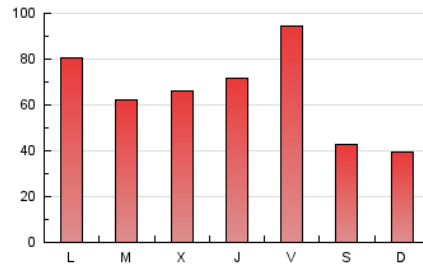

**1. Cifras totales y promedios (Nacional e Internacional)**

MES - AÑO	NAVEGADORES UNICOS	VISITAS	PAGINAS
Julio - 2019	99.267	137.477	203.897
PROMEDIO DIARIO	3.664	4.435	6.577
PROMEDIO LUNES-VIERNES	4.226	5.010	7.431
PROMEDIO SABADO-DOMINGO	2.048	2.781	4.124
PAGINAS / VISITAS	1,48		
DURACION MEDIA VISITAS	0:02:29		
DURACION MEDIA PAGINAS	0:05:08		

2. Secciones (Nacional e Internacional)

	PAGINAS	%
HOME	11.672	5.72 %
RESTO	192.225	94.28 %

3. Por día del mes (Nacional e Internacional)

Día	N. únicos	Visitas	Páginas	Día	N. únicos	Visitas	Páginas	Día	N. únicos	Visitas	Páginas
1	3.002	3.836	6.057	11	4.002	4.780	7.028	21	1.601	2.328	3.468
2	3.092	3.945	6.300	12	3.802	4.590	7.518	22	3.692	4.430	6.782
3	2.922	3.727	5.743	13	1.817	2.553	3.685	23	3.061	3.843	5.741
4	5.554	6.448	9.269	14	1.760	2.453	4.251	24	2.991	3.732	5.507
5	7.827	8.922	12.605	15	11.703	12.498	16.344	25	2.695	3.486	5.354
6	3.948	4.838	6.318	16	3.912	4.728	8.111	26	2.970	3.705	5.813
7	2.651	3.347	4.624	17	3.628	4.407	7.366	27	1.500	2.095	3.470
8	3.227	3.884	6.110	18	3.599	4.329	6.996	28	1.408	2.166	3.506
9	3.028	3.866	5.836	19	7.637	8.475	11.823	29	2.701	3.417	5.020
10	7.559	8.329	10.870	20	1.702	2.465	3.671	30	2.619	3.350	5.074
								31	1.983	2.505	3.637

4. Gráficas (Nacional e Internacional)

4.1 Por día de la semana (promedio)

N. únicos / Visitas (x 100)

Páginas (x 100)

4.2 Por franja horaria (promedio)

Visitas (x 1000)

Páginas (x 1000)

4.3 Por meses