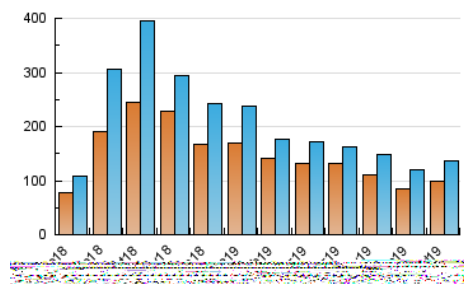

4.3 Por meses

N. únicos / Visitas (x 1000)