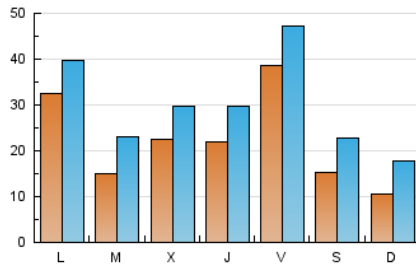

**1. Cifras totales y promedios (Nacional)**

MES - AÑO	NAVEGADORES UNICOS	VISITAS	PAGINAS
Julio - 2019	56.696	93.227	157.389
PROMEDIO DIARIO	2.245	3.007	5.077
PROMEDIO LUNES-VIERNES	2.576	3.352	5.704
PROMEDIO SABADO-DOMINGO	1.295	2.017	3.274
PAGINAS / VISITAS	1,69		
DURACION MEDIA VISITAS	0:03:36		
DURACION MEDIA PAGINAS	0:05:14		

2. Secciones (Nacional)

	PAGINAS	%
HOME	10.970	6.97 %
RESTO	146.419	93.03 %

3. Por día del mes (Nacional)

Día	N. únicos	Visitas	Páginas	Día	N. únicos	Visitas	Páginas	Día	N. únicos	Visitas	Páginas
1	1.354	2.177	4.331	11	2.237	3.003	5.194	21	916	1.628	2.721
2	1.363	2.204	4.509	12	2.006	2.787	5.628	22	2.360	3.082	5.362
3	1.280	2.075	4.030	13	969	1.698	2.789	23	1.437	2.211	4.060
4	3.634	4.507	7.257	14	999	1.681	3.445	24	1.404	2.131	3.853
5	6.119	7.189	10.776	15	9.622	10.414	14.159	25	1.054	1.841	3.647
6	3.194	4.072	5.528	16	2.256	3.061	6.372	26	1.504	2.227	4.288
7	1.595	2.283	3.519	17	2.002	2.772	5.682	27	864	1.453	2.528
8	1.671	2.312	4.448	18	1.868	2.587	5.191	28	748	1.489	2.637
9	1.365	2.193	4.118	19	5.824	6.694	9.898	29	1.243	1.937	3.483
10	5.650	6.456	8.916	20	1.072	1.835	3.022	30	1.113	1.834	3.492
								31	876	1.394	2.506

4. Gráficas (Nacional)

4.1 Por día de la semana (promedio)

N. únicos / Visitas (x 100)

Páginas (x 100)

4.2 Por franja horaria (promedio)

Visitas (x 1000)

Páginas (x 1000)

4.3 Por meses