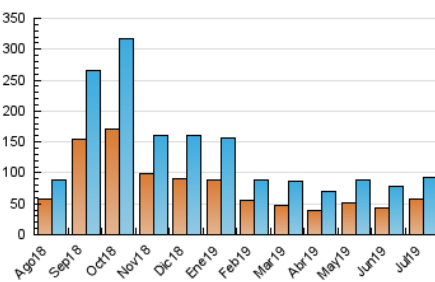

4.3 Por meses

N. únicos / Visitas (x 1000)