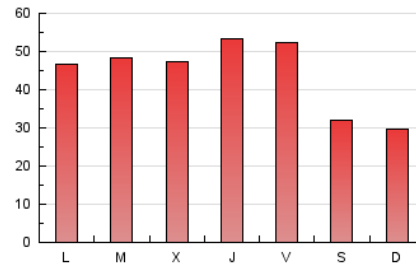

### 1. Cifras totales y promedios (Nacional e Internacional)

MES - AÑO	NAVEGADORES UNICOS	VISITAS	PAGINAS
Junio - 2020	86.793	100.337	133.387
<b>PROMEDIO DIARIO</b>	<b>3.157</b>	<b>3.345</b>	<b>4.446</b>
<b>PROMEDIO LUNES-VIERNES</b>	3.530	3.731	4.940
<b>PROMEDIO SABADO-DOMINGO</b>	2.132	2.283	3.090
<b>PAGINAS / VISITAS</b>	1,33		
<b>DURACION MEDIA VISITAS</b>	0:01:00		
<b>DURACION MEDIA PAGINAS</b>	0:03:03		

### 3. Por día del mes (Nacional e Internacional)

Día	N. únicos	Visitas	Páginas	Día	N. únicos	Visitas	Páginas	Día	N. únicos	Visitas	Páginas
1	3.378	3.553	4.781	11	3.168	3.364	4.503	21	1.951	2.109	2.888
2	4.595	4.864	6.223	12	3.353	3.555	5.058	22	3.541	3.758	4.860
3	3.692	3.907	5.117	13	2.001	2.131	2.768	23	3.274	3.479	4.377
4	4.163	4.382	5.875	14	1.936	2.060	2.814	24	3.182	3.375	4.512
5	4.032	4.256	5.663	15	3.159	3.343	4.402	25	3.757	4.010	5.500
6	2.353	2.507	3.368	16	3.183	3.364	4.404	26	3.578	3.808	5.326
7	2.342	2.491	3.308	17	3.471	3.646	4.718	27	2.034	2.198	3.070
8	3.642	3.836	4.952	18	3.823	3.995	5.431	28	1.935	2.079	2.848
9	3.278	3.465	4.385	19	3.374	3.553	4.903	29	3.093	3.248	4.292
10	3.343	3.519	4.539	20	2.505	2.689	3.653	30	3.588	3.793	4.849

4. Gráficas (Nacional e Internacional)

4.1 Por día de la semana (promedio)

N. únicos / Visitas (x 100)

Páginas (x 100)

4.2 Por franja horaria (promedio)

Visitas (x 1000)

Páginas (x 1000)

4.3 Por meses