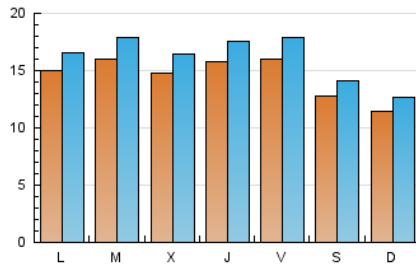

4. Gráficas (Nacional)

4.1 Por día de la semana (promedio)

N. únicos / Visitas (x 100)