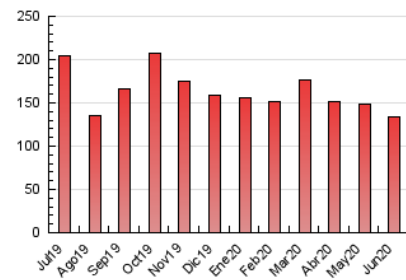

### 1. Cifras totales y promedios (Nacional e Internacional)

MES - AÑO	NAVEGADORES UNICOS	VISITAS	PAGINAS
Junio - 2020	86.793	100.337	133.387
<b>PROMEDIO DIARIO</b>	<b>3.157</b>	<b>3.345</b>	<b>4.446</b>
<b>PROMEDIO LUNES-VIERNES</b>	3.530	3.731	4.940
<b>PROMEDIO SABADO-DOMINGO</b>	2.132	2.283	3.090
<b>PAGINAS / VISITAS</b>	1,33		
<b>DURACION MEDIA VISITAS</b>	0:01:00		
<b>DURACION MEDIA PAGINAS</b>	0:03:03		

### 3. Por día del mes (Nacional e Internacional)

Día	N. únicos	Visitas	Páginas	Día	N. únicos	Visitas	Páginas	Día	N. únicos	Visitas	Páginas
1	3.378	3.553	4.781	11	3.168	3.364	4.503	21	1.951	2.109	2.888
2	4.595	4.864	6.223	12	3.353	3.555	5.058	22	3.541	3.758	4.860
3	3.692	3.907	5.117	13	2.001	2.131	2.768	23	3.274	3.479	4.377
4	4.163	4.382	5.875	14	1.936	2.060	2.814	24	3.182	3.375	4.512
5	4.032	4.256	5.663	15	3.159	3.343	4.402	25	3.757	4.010	5.500
6	2.353	2.507	3.368	16	3.183	3.364	4.404	26	3.578	3.808	5.326
7	2.342	2.491	3.308	17	3.471	3.646	4.718	27	2.034	2.198	3.070
8	3.642	3.836	4.952	18	3.823	3.995	5.431	28	1.935	2.079	2.848
9	3.278	3.465	4.385	19	3.374	3.553	4.903	29	3.093	3.248	4.292
10	3.343	3.519	4.539	20	2.505	2.689	3.653	30	3.588	3.793	4.849

4. Gráficas (Nacional e Internacional)

4.1 Por día de la semana (promedio)

N. únicos / Visitas (x 100)

Páginas (x 100)

4.2 Por franja horaria (promedio)

Visitas (x 1000)

Páginas (x 1000)

4.3 Por meses

N. únicos / Visitas (x 1000)

Páginas (x 1000)