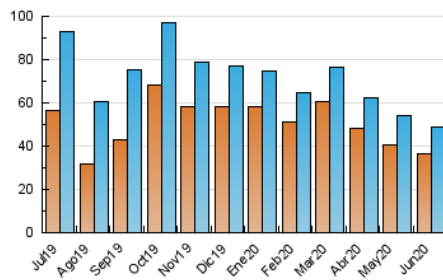

#### 1. Cifras totales y promedios (Nacional)

MES - AÑO	NAVEGADORES UNICOS	VISITAS	PAGINAS
Junio - 2020	36.548	48.695	77.338
<b>PROMEDIO DIARIO</b>	<b>1.460</b>	<b>1.623</b>	<b>2.578</b>
<b>PROMEDIO LUNES-VIERNES</b>	<b>1.551</b>	<b>1.726</b>	<b>2.759</b>
<b>PROMEDIO SABADO-DOMINGO</b>	<b>1.211</b>	<b>1.341</b>	<b>2.079</b>
<b>PAGINAS / VISITAS</b>	<b>1,59</b>		
<b>DURACION MEDIA VISITAS</b>	<b>0:01:40</b>		
<b>DURACION MEDIA PAGINAS</b>	<b>0:02:51</b>		

#### 3. Por día del mes (Nacional)

Día	N. únicos	Visitas	Páginas	Día	N. únicos	Visitas	Páginas	Día	N. únicos	Visitas	Páginas
1	1.362	1.511	2.560	11	1.457	1.639	2.558	21	1.163	1.298	2.011
2	2.312	2.543	3.782	12	1.599	1.783	3.100	22	1.672	1.865	2.802
3	1.426	1.606	2.643	13	1.108	1.220	1.795	23	1.315	1.488	2.241
4	1.565	1.733	2.976	14	1.089	1.196	1.888	24	1.515	1.682	2.656
5	1.639	1.827	2.931	15	1.404	1.558	2.503	25	1.675	1.903	3.100
6	1.249	1.381	2.138	16	1.333	1.487	2.467	26	1.632	1.834	3.101
7	1.245	1.372	2.092	17	1.516	1.677	2.649	27	1.188	1.330	2.138
8	1.654	1.818	2.777	18	1.619	1.770	3.011	28	1.092	1.219	1.949
9	1.481	1.660	2.465	19	1.526	1.693	2.811	29	1.411	1.555	2.379
10	1.438	1.590	2.498	20	1.552	1.712	2.621	30	1.567	1.745	2.696

4. Gráficas (Nacional)

4.1 Por día de la semana (promedio)

N. únicos / Visitas (x 100)

Páginas (x 100)

4.2 Por franja horaria (promedio)

Visitas (x 1000)

Páginas (x 1000)

4.3 Por meses

N. únicos / Visitas (x 1000)

Páginas (x 1000)