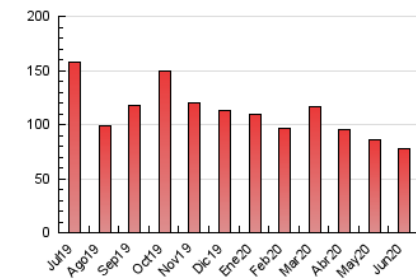

#### 1. Cifras totales y promedios (Nacional)

MES - AÑO	NAVEGADORES UNICOS	VISITAS	PAGINAS
Junio - 2020	36.548	48.695	77.338
<b>PROMEDIO DIARIO</b>	<b>1.460</b>	<b>1.623</b>	<b>2.578</b>
<b>PROMEDIO LUNES-VIERNES</b>	<b>1.551</b>	<b>1.726</b>	<b>2.759</b>
<b>PROMEDIO SABADO-DOMINGO</b>	<b>1.211</b>	<b>1.341</b>	<b>2.079</b>
<b>PAGINAS / VISITAS</b>	<b>1,59</b>		
<b>DURACION MEDIA VISITAS</b>	<b>0:01:40</b>		
<b>DURACION MEDIA PAGINAS</b>	<b>0:02:51</b>		

#### 3. Por día del mes (Nacional)

Día	N. únicos	Visitas	Páginas	Día	N. únicos	Visitas	Páginas	Día	N. únicos	Visitas	Páginas
1	1.362	1.511	2.560	11	1.457	1.639	2.558	21	1.163	1.298	2.011
2	2.312	2.543	3.782	12	1.599	1.783	3.100	22	1.672	1.865	2.802
3	1.426	1.606	2.643	13	1.108	1.220	1.795	23	1.315	1.488	2.241
4	1.565	1.733	2.976	14	1.089	1.196	1.888	24	1.515	1.682	2.656
5	1.639	1.827	2.931	15	1.404	1.558	2.503	25	1.675	1.903	3.100
6	1.249	1.381	2.138	16	1.333	1.487	2.467	26	1.632	1.834	3.101
7	1.245	1.372	2.092	17	1.516	1.677	2.649	27	1.188	1.330	2.138
8	1.654	1.818	2.777	18	1.619	1.770	3.011	28	1.092	1.219	1.949
9	1.481	1.660	2.465	19	1.526	1.693	2.811	29	1.411	1.555	2.379
10	1.438	1.590	2.498	20	1.552	1.712	2.621	30	1.567	1.745	2.696

4. Gráficas (Nacional)

4.1 Por día de la semana (promedio)

N. únicos / Visitas (x 100)

Páginas (x 100)

4.2 Por franja horaria (promedio)

Visitas (x 1000)

Páginas (x 1000)

4.3 Por meses

N. únicos / Visitas (x 1000)

Páginas (x 1000)