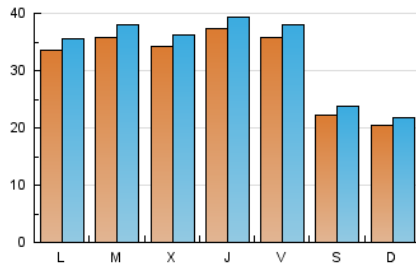

4. Gráficas (Nacional e Internacional)

4.1 Por día de la semana (promedio)

N. únicos / Visitas (x 100)