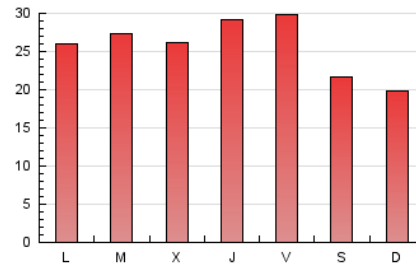

#### 1. Cifras totales y promedios (Nacional)

MES - AÑO	NAVEGADORES UNICOS	VISITAS	PAGINAS
Junio - 2020	36.548	48.695	77.338
<b>PROMEDIO DIARIO</b>	<b>1.460</b>	<b>1.623</b>	<b>2.578</b>
<b>PROMEDIO LUNES-VIERNES</b>	<b>1.551</b>	<b>1.726</b>	<b>2.759</b>
<b>PROMEDIO SABADO-DOMINGO</b>	<b>1.211</b>	<b>1.341</b>	<b>2.079</b>
<b>PAGINAS / VISITAS</b>	<b>1,59</b>		
<b>DURACION MEDIA VISITAS</b>	<b>0:01:40</b>		
<b>DURACION MEDIA PAGINAS</b>	<b>0:02:51</b>		

#### 3. Por día del mes (Nacional)

Día	N. únicos	Visitas	Páginas	Día	N. únicos	Visitas	Páginas	Día	N. únicos	Visitas	Páginas
1	1.362	1.511	2.560	11	1.457	1.639	2.558	21	1.163	1.298	2.011
2	2.312	2.543	3.782	12	1.599	1.783	3.100	22	1.672	1.865	2.802
3	1.426	1.606	2.643	13	1.108	1.220	1.795	23	1.315	1.488	2.241
4	1.565	1.733	2.976	14	1.089	1.196	1.888	24	1.515	1.682	2.656
5	1.639	1.827	2.931	15	1.404	1.558	2.503	25	1.675	1.903	3.100
6	1.249	1.381	2.138	16	1.333	1.487	2.467	26	1.632	1.834	3.101
7	1.245	1.372	2.092	17	1.516	1.677	2.649	27	1.188	1.330	2.138
8	1.654	1.818	2.777	18	1.619	1.770	3.011	28	1.092	1.219	1.949
9	1.481	1.660	2.465	19	1.526	1.693	2.811	29	1.411	1.555	2.379
10	1.438	1.590	2.498	20	1.552	1.712	2.621	30	1.567	1.745	2.696

4. Gráficas (Nacional)

4.1 Por día de la semana (promedio)

N. únicos / Visitas (x 100)

Páginas (x 100)

4.2 Por franja horaria (promedio)

Visitas (x 1000)

Páginas (x 1000)

4.3 Por meses