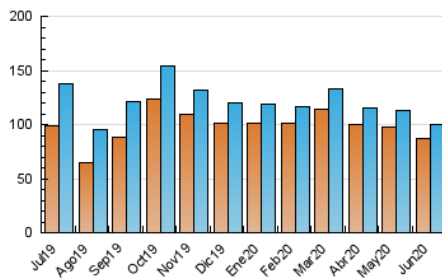

### 1. Cifras totales y promedios (Nacional e Internacional)

MES - AÑO	NAVEGADORES UNICOS	VISITAS	PAGINAS
Junio - 2020	86.793	100.337	133.387
<b>PROMEDIO DIARIO</b>	<b>3.157</b>	<b>3.345</b>	<b>4.446</b>
<b>PROMEDIO LUNES-VIERNES</b>	3.530	3.731	4.940
<b>PROMEDIO SABADO-DOMINGO</b>	2.132	2.283	3.090
<b>PAGINAS / VISITAS</b>	1,33		
<b>DURACION MEDIA VISITAS</b>	0:01:00		
<b>DURACION MEDIA PAGINAS</b>	0:03:03		

### 3. Por día del mes (Nacional e Internacional)

Día	N. únicos	Visitas	Páginas	Día	N. únicos	Visitas	Páginas	Día	N. únicos	Visitas	Páginas
1	3.378	3.553	4.781	11	3.168	3.364	4.503	21	1.951	2.109	2.888
2	4.595	4.864	6.223	12	3.353	3.555	5.058	22	3.541	3.758	4.860
3	3.692	3.907	5.117	13	2.001	2.131	2.768	23	3.274	3.479	4.377
4	4.163	4.382	5.875	14	1.936	2.060	2.814	24	3.182	3.375	4.512
5	4.032	4.256	5.663	15	3.159	3.343	4.402	25	3.757	4.010	5.500
6	2.353	2.507	3.368	16	3.183	3.364	4.404	26	3.578	3.808	5.326
7	2.342	2.491	3.308	17	3.471	3.646	4.718	27	2.034	2.198	3.070
8	3.642	3.836	4.952	18	3.823	3.995	5.431	28	1.935	2.079	2.848
9	3.278	3.465	4.385	19	3.374	3.553	4.903	29	3.093	3.248	4.292
10	3.343	3.519	4.539	20	2.505	2.689	3.653	30	3.588	3.793	4.849

4. Gráficas (Nacional e Internacional)

4.1 Por día de la semana (promedio)

N. únicos / Visitas (x 100)

Páginas (x 100)

4.2 Por franja horaria (promedio)

Visitas (x 1000)

Páginas (x 1000)

4.3 Por meses

N. únicos / Visitas (x 1000)

Páginas (x 1000)