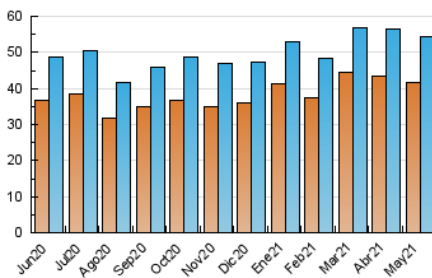

Gente digital

1. Cifras totales y promedios (Nacional)

MES - AÑO	NAVEGADORES UNICOS	VISITAS	PAGINAS
Mayo - 2021	41.761	54.486	80.795
PROMEDIO DIARIO	1.592	1.758	2.606
PROMEDIO LUNES-VIERNES	1.741	1.921	2.907
PROMEDIO SABADO-DOMINGO	1.279	1.415	1.976
PAGINAS / VISITAS	1,48		
DURACION MEDIA VISITAS	0:01:25		
DURACION MEDIA PAGINAS	0:02:55		

2. Secciones (Nacional)

	PAGINAS	%
HOME	5.965	7.38 %
RESTO	74.830	92.62 %

3. Por día del mes (Nacional)

Día	N. únicos	Visitas	Páginas	Día	N. únicos	Visitas	Páginas	Día	N. únicos	Visitas	Páginas
1	1.432	1.597	2.270	11	1.724	1.933	2.894	21	1.917	2.116	3.385
2	1.267	1.398	1.954	12	1.651	1.840	2.706	22	1.293	1.431	2.020
3	1.604	1.768	2.774	13	1.716	1.910	2.875	23	1.203	1.328	1.880
4	1.687	1.872	2.913	14	1.745	1.940	3.118	24	1.868	2.057	2.886
5	1.566	1.747	2.655	15	1.212	1.336	1.970	25	1.574	1.740	2.546
6	1.617	1.782	2.625	16	1.249	1.383	1.968	26	1.531	1.679	2.379
7	1.981	2.166	3.499	17	1.860	2.041	2.923	27	2.022	2.203	3.268
8	1.257	1.385	1.836	18	1.703	1.847	2.616	28	1.777	1.967	3.352
9	1.421	1.541	2.248	19	1.832	2.020	2.969	29	1.225	1.374	1.824
10	1.832	2.008	3.291	20	1.800	1.969	2.826	30	1.231	1.374	1.787
								31	1.558	1.734	2.538

4. Gráficas (Nacional)

4.1 Por día de la semana (promedio)

N. únicos / Visitas (x 100)

Páginas (x 100)

4.2 Por franja horaria (promedio)

Visitas (x 1000)

Páginas (x 1000)

4.3 Por meses

N. únicos / Visitas (x 1000)

Páginas (x 1000)

5. Observaciones

Este Medio Electrónico de Comunicación ha sido medido por la herramienta Google Analytics de Google

6. Definiciones básicas (Para más información ver Normas Técnicas para el Control de los Medios Electrónicos de Comunicación)