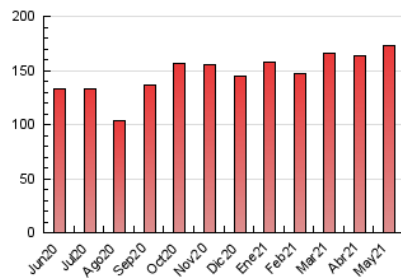

Páginas (x 1000)