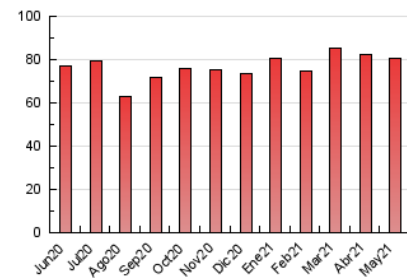

Gente digital

1. Cifras totales y promedios (Nacional)

MES - AÑO	NAVEGADORES UNICOS	VISITAS	PAGINAS
Mayo - 2021	41.761	54.486	80.795
PROMEDIO DIARIO	1.592	1.758	2.606
PROMEDIO LUNES-VIERNES	1.741	1.921	2.907
PROMEDIO SABADO-DOMINGO	1.279	1.415	1.976
PAGINAS / VISITAS	1,48		
DURACION MEDIA VISITAS	0:01:25		
DURACION MEDIA PAGINAS	0:02:55		

2. Secciones (Nacional)

	PAGINAS	%
HOME	5.965	7.38 %
RESTO	74.830	92.62 %

3. Por día del mes (Nacional)

Día	N. únicos	Visitas	Páginas	Día	N. únicos	Visitas	Páginas	Día	N. únicos	Visitas	Páginas
1	1.432	1.597	2.270	11	1.724	1.933	2.894	21	1.917	2.116	3.385
2	1.267	1.398	1.954	12	1.651	1.840	2.706	22	1.293	1.431	2.020
3	1.604	1.768	2.774	13	1.716	1.910	2.875	23	1.203	1.328	1.880
4	1.687	1.872	2.913	14	1.745	1.940	3.118	24	1.868	2.057	2.886
5	1.566	1.747	2.655	15	1.212	1.336	1.970	25	1.574	1.740	2.546
6	1.617	1.782	2.625	16	1.249	1.383	1.968	26	1.531	1.679	2.379
7	1.981	2.166	3.499	17	1.860	2.041	2.923	27	2.022	2.203	3.268
8	1.257	1.385	1.836	18	1.703	1.847	2.616	28	1.777	1.967	3.352
9	1.421	1.541	2.248	19	1.832	2.020	2.969	29	1.225	1.374	1.824
10	1.832	2.008	3.291	20	1.800	1.969	2.826	30	1.231	1.374	1.787
								31	1.558	1.734	2.538

4. Gráficas (Nacional)

4.1 Por día de la semana (promedio)

N. únicos / Visitas (x 100)

Páginas (x 100)

4.2 Por franja horaria (promedio)

Visitas (x 1000)

Páginas (x 1000)

4.3 Por meses

N. únicos / Visitas (x 1000)

Páginas (x 1000)

5. Observaciones

Este Medio Electrónico de Comunicación ha sido medido por la herramienta Google Analytics de Google

6. Definiciones básicas (Para más información ver Normas Técnicas para el Control de los Medios Electrónicos de Comunicación)