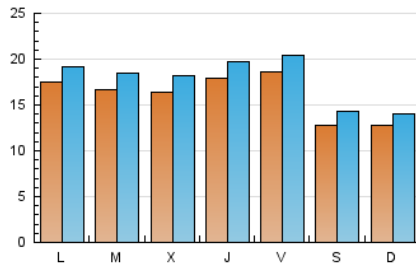

Gente digital

1. Cifras totales y promedios (Nacional)

MES - AÑO	NAVEGADORES UNICOS	VISITAS	PAGINAS
Mayo - 2021	41.761	54.486	80.795
PROMEDIO DIARIO	1.592	1.758	2.606
PROMEDIO LUNES-VIERNES	1.741	1.921	2.907
PROMEDIO SABADO-DOMINGO	1.279	1.415	1.976
PAGINAS / VISITAS	1,48		
DURACION MEDIA VISITAS	0:01:25		
DURACION MEDIA PAGINAS	0:02:55		

2. Secciones (Nacional)

	PAGINAS	%
HOME	5.965	7.38 %
RESTO	74.830	92.62 %

3. Por día del mes (Nacional)

Día	N. únicos	Visitas	Páginas	Día	N. únicos	Visitas	Páginas	Día	N. únicos	Visitas	Páginas
1	1.432	1.597	2.270	11	1.724	1.933	2.894	21	1.917	2.116	3.385
2	1.267	1.398	1.954	12	1.651	1.840	2.706	22	1.293	1.431	2.020
3	1.604	1.768	2.774	13	1.716	1.910	2.875	23	1.203	1.328	1.880
4	1.687	1.872	2.913	14	1.745	1.940	3.118	24	1.868	2.057	2.886
5	1.566	1.747	2.655	15	1.212	1.336	1.970	25	1.574	1.740	2.546
6	1.617	1.782	2.625	16	1.249	1.383	1.968	26	1.531	1.679	2.379
7	1.981	2.166	3.499	17	1.860	2.041	2.923	27	2.022	2.203	3.268
8	1.257	1.385	1.836	18	1.703	1.847	2.616	28	1.777	1.967	3.352
9	1.421	1.541	2.248	19	1.832	2.020	2.969	29	1.225	1.374	1.824
10	1.832	2.008	3.291	20	1.800	1.969	2.826	30	1.231	1.374	1.787
								31	1.558	1.734	2.538

4. Gráficas (Nacional)

4.1 Por día de la semana (promedio)

N. únicos / Visitas (x 100)

Páginas (x 100)

4.2 Por franja horaria (promedio)

Visitas (x 1000)

Páginas (x 1000)

4.3 Por meses