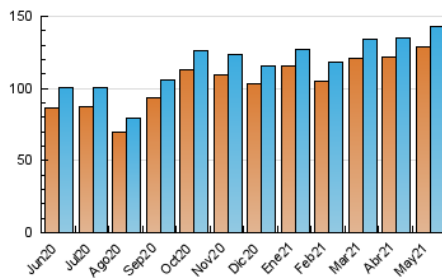

4.3 Por meses

N. únicos / Visitas (x 1000)