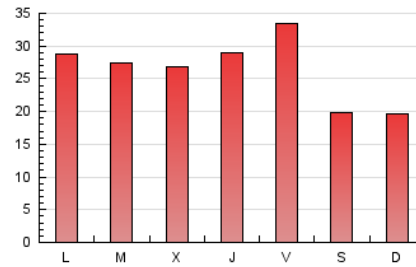

Gente digital

1. Cifras totales y promedios (Nacional)

MES - AÑO	NAVEGADORES UNICOS	VISITAS	PAGINAS
Mayo - 2021	41.761	54.486	80.795
PROMEDIO DIARIO	1.592	1.758	2.606
PROMEDIO LUNES-VIERNES	1.741	1.921	2.907
PROMEDIO SABADO-DOMINGO	1.279	1.415	1.976
PAGINAS / VISITAS	1,48		
DURACION MEDIA VISITAS	0:01:25		
DURACION MEDIA PAGINAS	0:02:55		

2. Secciones (Nacional)

	PAGINAS	%
HOME	5.965	7.38 %
RESTO	74.830	92.62 %

3. Por día del mes (Nacional)

Día	N. únicos	Visitas	Páginas	Día	N. únicos	Visitas	Páginas	Día	N. únicos	Visitas	Páginas
1	1.432	1.597	2.270	11	1.724	1.933	2.894	21	1.917	2.116	3.385
2	1.267	1.398	1.954	12	1.651	1.840	2.706	22	1.293	1.431	2.020
3	1.604	1.768	2.774	13	1.716	1.910	2.875	23	1.203	1.328	1.880
4	1.687	1.872	2.913	14	1.745	1.940	3.118	24	1.868	2.057	2.886
5	1.566	1.747	2.655	15	1.212	1.336	1.970	25	1.574	1.740	2.546
6	1.617	1.782	2.625	16	1.249	1.383	1.968	26	1.531	1.679	2.379
7	1.981	2.166	3.499	17	1.860	2.041	2.923	27	2.022	2.203	3.268
8	1.257	1.385	1.836	18	1.703	1.847	2.616	28	1.777	1.967	3.352
9	1.421	1.541	2.248	19	1.832	2.020	2.969	29	1.225	1.374	1.824
10	1.832	2.008	3.291	20	1.800	1.969	2.826	30	1.231	1.374	1.787
								31	1.558	1.734	2.538

4. Gráficas (Nacional)

4.1 Por día de la semana (promedio)

N. únicos / Visitas (x 100)

Páginas (x 100)

4.2 Por franja horaria (promedio)

Visitas (x 1000)

Páginas (x 1000)

4.3 Por meses