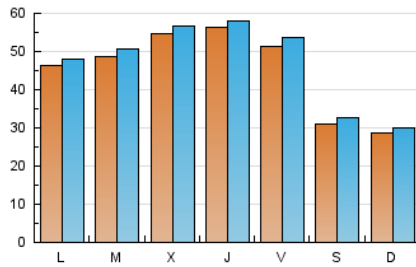

1. Cifras totales y promedios (Nacional e Internacional)

MES - AÑO	NAVEGADORES UNICOS	VISITAS	PAGINAS
Mayo - 2021	128.972	142.932	172.490
PROMEDIO DIARIO	4.431	4.611	5.564
PROMEDIO LUNES-VIERNES	5.119	5.316	6.430
PROMEDIO SABADO-DOMINGO	2.987	3.129	3.746
PAGINAS / VISITAS	1,21		
DURACION MEDIA VISITAS	0:00:37		
DURACION MEDIA PAGINAS	0:02:58		

2. Secciones (Nacional e Internacional)

	PAGINAS	%
HOME	7.089	4.11 %
RESTO	165.401	95.89 %

3. Por día del mes (Nacional e Internacional)

Día	N. únicos	Visitas	Páginas	Día	N. únicos	Visitas	Páginas	Día	N. únicos	Visitas	Páginas
1	3.177	3.348	4.062	11	4.366	4.590	5.672	21	5.656	5.868	7.271
2	2.566	2.701	3.269	12	4.812	5.015	6.001	22	3.432	3.573	4.205
3	3.922	4.102	5.159	13	4.606	4.816	5.907	23	2.894	3.020	3.607
4	4.627	4.848	6.001	14	4.743	4.962	6.294	24	4.850	5.051	5.958
5	4.884	5.086	6.118	15	3.343	3.474	4.217	25	4.890	5.070	5.943
6	4.658	4.869	5.833	16	2.742	2.897	3.570	26	5.574	5.731	6.493
7	4.925	5.151	6.612	17	5.167	5.358	6.403	27	6.033	6.226	7.524
8	2.825	2.959	3.476	18	5.540	5.699	6.595	28	5.276	5.472	6.974
9	2.608	2.737	3.508	19	6.614	6.830	7.888	29	2.757	2.913	3.407
10	4.379	4.580	6.008	20	7.178	7.333	8.299	30	3.522	3.669	4.139
								31	4.799	4.984	6.077

4. Gráficas (Nacional e Internacional)

4.1 Por día de la semana (promedio)

N. únicos / Visitas (x 100)

Páginas (x 100)

4.2 Por franja horaria (promedio)

Visitas (x 1000)

Páginas (x 1000)

4.3 Por meses