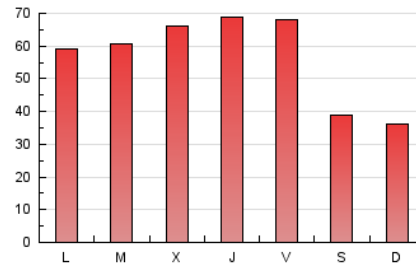

1. Cifras totales y promedios (Nacional e Internacional)

MES - AÑO	NAVEGADORES UNICOS	VISITAS	PAGINAS
Mayo - 2021	128.972	142.932	172.490
PROMEDIO DIARIO	4.431	4.611	5.564
PROMEDIO LUNES-VIERNES	5.119	5.316	6.430
PROMEDIO SABADO-DOMINGO	2.987	3.129	3.746
PAGINAS / VISITAS	1,21		
DURACION MEDIA VISITAS	0:00:37		
DURACION MEDIA PAGINAS	0:02:58		

2. Secciones (Nacional e Internacional)

	PAGINAS	%
HOME	7.089	4.11 %
RESTO	165.401	95.89 %

3. Por día del mes (Nacional e Internacional)

Día	N. únicos	Visitas	Páginas	Día	N. únicos	Visitas	Páginas	Día	N. únicos	Visitas	Páginas
1	3.177	3.348	4.062	11	4.366	4.590	5.672	21	5.656	5.868	7.271
2	2.566	2.701	3.269	12	4.812	5.015	6.001	22	3.432	3.573	4.205
3	3.922	4.102	5.159	13	4.606	4.816	5.907	23	2.894	3.020	3.607
4	4.627	4.848	6.001	14	4.743	4.962	6.294	24	4.850	5.051	5.958
5	4.884	5.086	6.118	15	3.343	3.474	4.217	25	4.890	5.070	5.943
6	4.658	4.869	5.833	16	2.742	2.897	3.570	26	5.574	5.731	6.493
7	4.925	5.151	6.612	17	5.167	5.358	6.403	27	6.033	6.226	7.524
8	2.825	2.959	3.476	18	5.540	5.699	6.595	28	5.276	5.472	6.974
9	2.608	2.737	3.508	19	6.614	6.830	7.888	29	2.757	2.913	3.407
10	4.379	4.580	6.008	20	7.178	7.333	8.299	30	3.522	3.669	4.139
								31	4.799	4.984	6.077

4. Gráficas (Nacional e Internacional)

4.1 Por día de la semana (promedio)

N. únicos / Visitas (x 100)

Páginas (x 100)

4.2 Por franja horaria (promedio)

Visitas (x 1000)

Páginas (x 1000)

4.3 Por meses