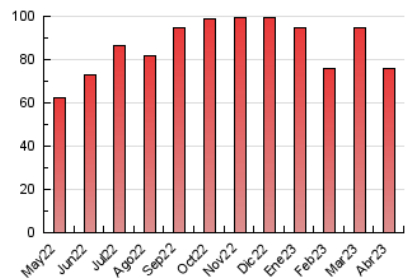

### 3. Por día del mes (Nacional e Internacional)

Día	N. únicos	Visitas	Páginas	Día	N. únicos	Visitas	Páginas	Día	N. únicos	Visitas	Páginas
<b>1</b>	2.035	2.110	2.708	<b>11</b>	1.242	1.348	2.189	<b>21</b>	1.536	1.638	2.818
<b>2</b>	2.145	2.195	2.722	<b>12</b>	1.340	1.468	3.020	<b>22</b>	1.064	1.110	1.770
<b>3</b>	1.992	2.124	2.949	<b>13</b>	1.415	1.543	2.556	<b>23</b>	981	1.040	1.854
<b>4</b>	1.842	1.936	2.758	<b>14</b>	1.855	2.001	3.528	<b>24</b>	1.383	1.498	2.539
<b>5</b>	2.460	2.568	4.445	<b>15</b>	1.340	1.412	2.127	<b>25</b>	1.373	1.475	2.343
<b>6</b>	2.483	2.593	3.559	<b>16</b>	1.131	1.190	1.876	<b>26</b>	1.314	1.425	2.262
<b>7</b>	2.564	2.730	3.491	<b>17</b>	1.488	1.595	2.664	<b>27</b>	1.626	1.750	3.028
<b>8</b>	1.465	1.532	1.970	<b>18</b>	1.442	1.529	2.655	<b>28</b>	1.800	1.946	3.569
<b>9</b>	825	874	1.263	<b>19</b>	1.290	1.398	2.200	<b>29</b>	965	1.034	1.748
<b>10</b>	1.111	1.234	1.981	<b>20</b>	1.250	1.347	2.240	<b>30</b>	827	880	1.276

##### 4.1 Por día de la semana (promedio)

N. únicos / Visitas (x 100)

Páginas (x 100)

##### 4.2 Por franja horaria (promedio)

Visitas\_ (x 1000)

Páginas (x 1000)

##### 4.3 Por meses

N. únicos / Visitas (x 1000)

Páginas (x 1000)