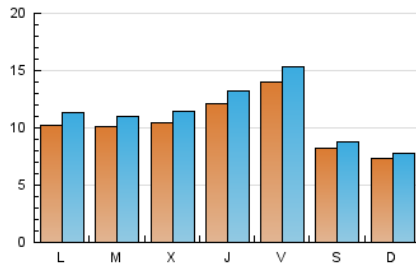

4. Gráficas (Nacional)

4.1 Por día de la semana (promedio)

N. únicos / Visitas (x 100)