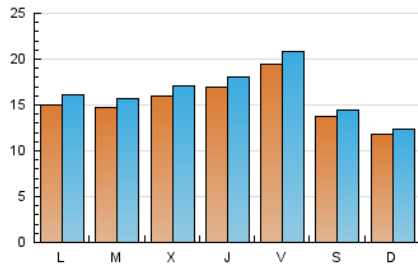

4. Gráficas (Nacional e Internacional)

4.1 Por día de la semana (promedio)

N. únicos / Visitas (x 100)