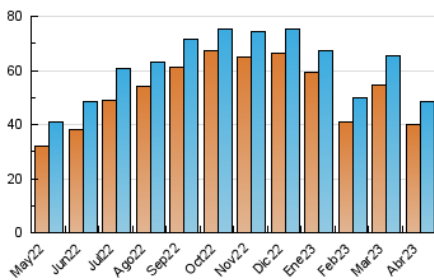

### 3. Por día del mes (Nacional e Internacional)

Día	N. únicos	Visitas	Páginas	Día	N. únicos	Visitas	Páginas	Día	N. únicos	Visitas	Páginas
<b>1</b>	2.035	2.110	2.708	<b>11</b>	1.242	1.348	2.189	<b>21</b>	1.536	1.638	2.818
<b>2</b>	2.145	2.195	2.722	<b>12</b>	1.340	1.468	3.020	<b>22</b>	1.064	1.110	1.770
<b>3</b>	1.992	2.124	2.949	<b>13</b>	1.415	1.543	2.556	<b>23</b>	981	1.040	1.854
<b>4</b>	1.842	1.936	2.758	<b>14</b>	1.855	2.001	3.528	<b>24</b>	1.383	1.498	2.539
<b>5</b>	2.460	2.568	4.445	<b>15</b>	1.340	1.412	2.127	<b>25</b>	1.373	1.475	2.343
<b>6</b>	2.483	2.593	3.559	<b>16</b>	1.131	1.190	1.876	<b>26</b>	1.314	1.425	2.262
<b>7</b>	2.564	2.730	3.491	<b>17</b>	1.488	1.595	2.664	<b>27</b>	1.626	1.750	3.028
<b>8</b>	1.465	1.532	1.970	<b>18</b>	1.442	1.529	2.655	<b>28</b>	1.800	1.946	3.569
<b>9</b>	825	874	1.263	<b>19</b>	1.290	1.398	2.200	<b>29</b>	965	1.034	1.748
<b>10</b>	1.111	1.234	1.981	<b>20</b>	1.250	1.347	2.240	<b>30</b>	827	880	1.276

##### 4.1 Por día de la semana (promedio)

N. únicos / Visitas (x 100)

Páginas (x 100)

##### 4.2 Por franja horaria (promedio)

Visitas\_ (x 1000)

Páginas (x 1000)

##### 4.3 Por meses

N. únicos / Visitas (x 1000)

Páginas (x 1000)