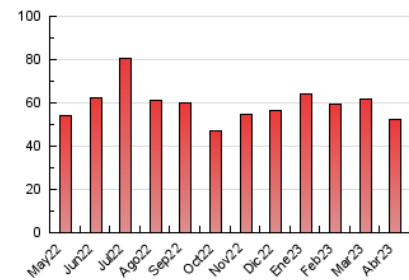

#### 3. Por día del mes (Nacional)

Día	N. únicos	Visitas	Páginas	Día	N. únicos	Visitas	Páginas	Día	N. únicos	Visitas	Páginas
<b>1</b>	765	831	1.230	<b>11</b>	950	1.046	1.729	<b>21</b>	1.234	1.332	2.396
<b>2</b>	781	820	1.165	<b>12</b>	1.027	1.148	1.894	<b>22</b>	747	789	1.256
<b>3</b>	1.018	1.133	1.729	<b>13</b>	1.077	1.197	1.972	<b>23</b>	640	691	1.065
<b>4</b>	982	1.063	1.609	<b>14</b>	1.458	1.595	2.949	<b>24</b>	1.035	1.146	1.810
<b>5</b>	1.154	1.244	1.803	<b>15</b>	1.094	1.163	1.662	<b>25</b>	993	1.091	1.688
<b>6</b>	1.541	1.638	2.343	<b>16</b>	898	955	1.383	<b>26</b>	963	1.067	1.638
<b>7</b>	1.440	1.584	2.183	<b>17</b>	1.154	1.255	2.001	<b>27</b>	1.223	1.342	2.211
<b>8</b>	747	799	1.121	<b>18</b>	1.102	1.185	2.034	<b>28</b>	1.468	1.609	2.920
<b>9</b>	658	701	1.032	<b>19</b>	1.025	1.128	1.757	<b>29</b>	733	797	1.305
<b>10</b>	891	1.008	1.631	<b>20</b>	1.015	1.106	1.890	<b>30</b>	676	726	1.103

### 4.1 Por día de la semana (promedio)

N. únicos / Visitas (x 100)

Páginas (x 100)

### 4.2 Por franja horaria (promedio)

Visitas\_ (x 1000)

Páginas (x 1000)

### 4.3 Por meses

N. únicos / Visitas (x 1000)

Páginas (x 1000)