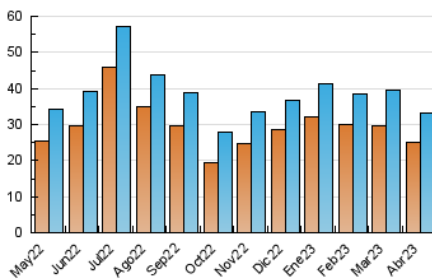

#### 3. Por día del mes (Nacional)

Día	N. únicos	Visitas	Páginas	Día	N. únicos	Visitas	Páginas	Día	N. únicos	Visitas	Páginas
<b>1</b>	765	831	1.230	<b>11</b>	950	1.046	1.729	<b>21</b>	1.234	1.332	2.396
<b>2</b>	781	820	1.165	<b>12</b>	1.027	1.148	1.894	<b>22</b>	747	789	1.256
<b>3</b>	1.018	1.133	1.729	<b>13</b>	1.077	1.197	1.972	<b>23</b>	640	691	1.065
<b>4</b>	982	1.063	1.609	<b>14</b>	1.458	1.595	2.949	<b>24</b>	1.035	1.146	1.810
<b>5</b>	1.154	1.244	1.803	<b>15</b>	1.094	1.163	1.662	<b>25</b>	993	1.091	1.688
<b>6</b>	1.541	1.638	2.343	<b>16</b>	898	955	1.383	<b>26</b>	963	1.067	1.638
<b>7</b>	1.440	1.584	2.183	<b>17</b>	1.154	1.255	2.001	<b>27</b>	1.223	1.342	2.211
<b>8</b>	747	799	1.121	<b>18</b>	1.102	1.185	2.034	<b>28</b>	1.468	1.609	2.920
<b>9</b>	658	701	1.032	<b>19</b>	1.025	1.128	1.757	<b>29</b>	733	797	1.305
<b>10</b>	891	1.008	1.631	<b>20</b>	1.015	1.106	1.890	<b>30</b>	676	726	1.103

### 4.1 Por día de la semana (promedio)

N. únicos / Visitas (x 100)

Páginas (x 100)

### 4.2 Por franja horaria (promedio)

Visitas\_ (x 1000)

Páginas (x 1000)

### 4.3 Por meses

N. únicos / Visitas (x 1000)

Páginas (x 1000)