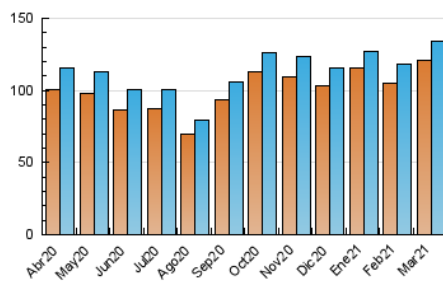

4.3 Por meses

N. únicos / Visitas (x 1000)