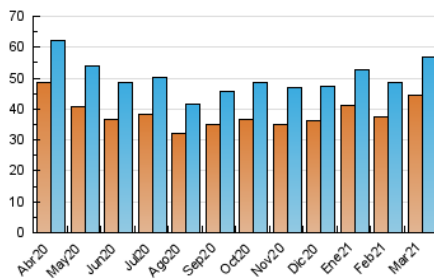

2. Secciones (Nacional)

	PAGINAS	%
HOME	6.538	7.68 %
RESTO	78.619	92.32 %

3. Por día del mes (Nacional)

Día	N. únicos	Visitas	Páginas	Día	N. únicos	Visitas	Páginas	Día	N. únicos	Visitas	Páginas
1	1.574	1.753	2.684	11	1.711	1.910	2.887	21	1.277	1.411	1.940
2	1.664	1.837	2.661	12	1.811	2.012	3.356	22	1.635	1.795	2.652
3	1.662	1.852	2.745	13	1.211	1.329	2.146	23	1.634	1.799	2.561
4	2.044	2.250	3.433	14	1.383	1.529	2.401	24	1.680	1.859	2.805
5	2.257	2.481	4.091	15	1.698	1.879	2.912	25	1.704	1.891	2.890
6	1.566	1.700	2.393	16	1.754	1.915	2.729	26	2.015	2.227	3.726
7	1.291	1.422	2.040	17	1.645	1.840	2.772	27	1.259	1.400	2.093
8	1.863	2.022	2.968	18	1.683	1.874	2.858	28	1.164	1.293	1.928
9	1.988	2.168	3.103	19	1.633	1.831	2.792	29	1.592	1.756	2.712
10	2.361	2.560	3.687	20	1.238	1.352	1.950	30	1.640	1.789	2.485
								31	1.768	1.971	2.757

4. Gráficas (Nacional)

4.1 Por día de la semana (promedio)

N. únicos / Visitas (x 100)

Páginas (x 100)

4.2 Por franja horaria (promedio)

Visitas (x 1000)

Páginas (x 1000)

4.3 Por meses

N. únicos / Visitas (x 1000)

Páginas (x 1000)

5. Observaciones

Este Medio Electrónico de Comunicación ha sido medido por la herramienta Google Analytics de Google

6. Definiciones básicas (Para más información ver Normas Técnicas para el Control de los Medios Electrónicos de Comunicación)

Visita:

Una secuencia ininterrumpida de páginas servidas a un usuario válido. Si dicho usuario no realiza peticiones de páginas en un periodo de tiempo (30 min) la siguiente petición constituirá el inicio de una nueva visita.