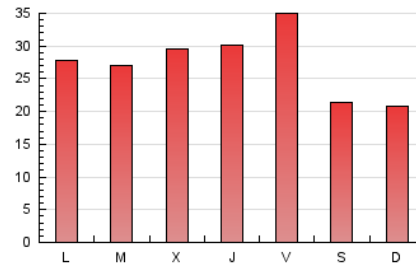

Gente digital

1. Cifras totales y promedios (Nacional)

MES - AÑO	NAVEGADORES UNICOS	VISITAS	PAGINAS
Marzo - 2021	44.349	56.707	85.157
PROMEDIO DIARIO	1.658	1.829	2.747
PROMEDIO LUNES-VIERNES	1.783	1.968	2.968
PROMEDIO SABADO-DOMINGO	1.299	1.430	2.111
PAGINAS / VISITAS	1,50		
DURACION MEDIA VISITAS		0:01:36	
DURACION MEDIA PAGINAS		0:03:11	

2. Secciones (Nacional)

	PAGINAS	%
HOME	6.538	7.68 %
RESTO	78.619	92.32 %

3. Por día del mes (Nacional)

Día	N. únicos	Visitas	Páginas	Día	N. únicos	Visitas	Páginas	Día	N. únicos	Visitas	Páginas
1	1.574	1.753	2.684	11	1.711	1.910	2.887	21	1.277	1.411	1.940
2	1.664	1.837	2.661	12	1.811	2.012	3.356	22	1.635	1.795	2.652
3	1.662	1.852	2.745	13	1.211	1.329	2.146	23	1.634	1.799	2.561
4	2.044	2.250	3.433	14	1.383	1.529	2.401	24	1.680	1.859	2.805
5	2.257	2.481	4.091	15	1.698	1.879	2.912	25	1.704	1.891	2.890
6	1.566	1.700	2.393	16	1.754	1.915	2.729	26	2.015	2.227	3.726
7	1.291	1.422	2.040	17	1.645	1.840	2.772	27	1.259	1.400	2.093
8	1.863	2.022	2.968	18	1.683	1.874	2.858	28	1.164	1.293	1.928
9	1.988	2.168	3.103	19	1.633	1.831	2.792	29	1.592	1.756	2.712
10	2.361	2.560	3.687	20	1.238	1.352	1.950	30	1.640	1.789	2.485
								31	1.768	1.971	2.757

4. Gráficas (Nacional)

4.1 Por día de la semana (promedio)

N. únicos / Visitas (x 100)

Páginas (x 100)

4.2 Por franja horaria (promedio)

Visitas (x 1000)

Páginas (x 1000)

4.3 Por meses