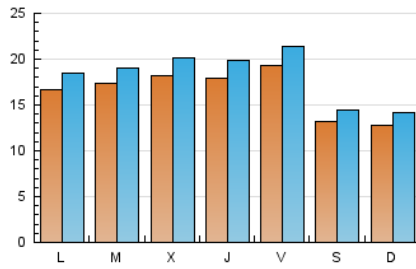

Gente digital

1. Cifras totales y promedios (Nacional)

MES - AÑO	NAVEGADORES UNICOS	VISITAS	PAGINAS
Marzo - 2021	44.349	56.707	85.157
PROMEDIO DIARIO	1.658	1.829	2.747
PROMEDIO LUNES-VIERNES	1.783	1.968	2.968
PROMEDIO SABADO-DOMINGO	1.299	1.430	2.111
PAGINAS / VISITAS	1,50		
DURACION MEDIA VISITAS		0:01:36	
DURACION MEDIA PAGINAS		0:03:11	

2. Secciones (Nacional)

	PAGINAS	%
HOME	6.538	7.68 %
RESTO	78.619	92.32 %

3. Por día del mes (Nacional)

Día	N. únicos	Visitas	Páginas	Día	N. únicos	Visitas	Páginas	Día	N. únicos	Visitas	Páginas
1	1.574	1.753	2.684	11	1.711	1.910	2.887	21	1.277	1.411	1.940
2	1.664	1.837	2.661	12	1.811	2.012	3.356	22	1.635	1.795	2.652
3	1.662	1.852	2.745	13	1.211	1.329	2.146	23	1.634	1.799	2.561
4	2.044	2.250	3.433	14	1.383	1.529	2.401	24	1.680	1.859	2.805
5	2.257	2.481	4.091	15	1.698	1.879	2.912	25	1.704	1.891	2.890
6	1.566	1.700	2.393	16	1.754	1.915	2.729	26	2.015	2.227	3.726
7	1.291	1.422	2.040	17	1.645	1.840	2.772	27	1.259	1.400	2.093
8	1.863	2.022	2.968	18	1.683	1.874	2.858	28	1.164	1.293	1.928
9	1.988	2.168	3.103	19	1.633	1.831	2.792	29	1.592	1.756	2.712
10	2.361	2.560	3.687	20	1.238	1.352	1.950	30	1.640	1.789	2.485
								31	1.768	1.971	2.757

4. Gráficas (Nacional)

4.1 Por día de la semana (promedio)

N. únicos / Visitas (x 100)

Páginas (x 100)

4.2 Por franja horaria (promedio)

Visitas (x 1000)

Páginas (x 1000)

4.3 Por meses