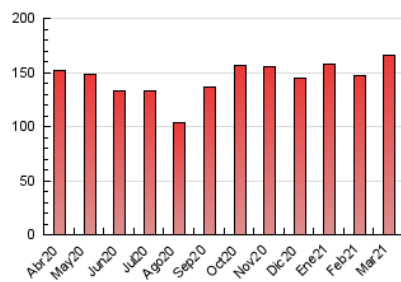

Páginas (x 1000)