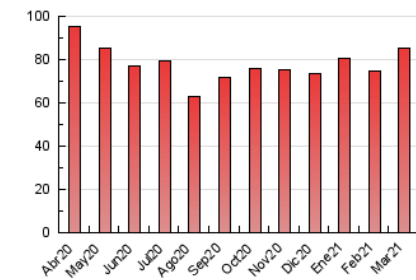

Páginas (x 1000)