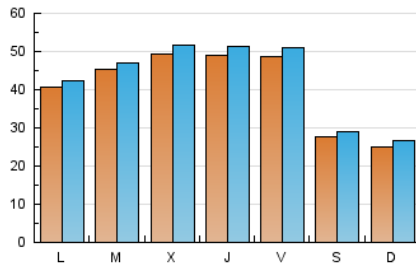

Gente digital

1. Cifras totales y promedios (Nacional e Internacional)

MES - AÑO	NAVEGADORES UNICOS	VISITAS	PAGINAS
Marzo - 2021	120.478	133.734	165.719
PROMEDIO DIARIO	4.116	4.314	5.346
PROMEDIO LUNES-VIERNES	4.631	4.846	5.977
PROMEDIO SABADO-DOMINGO	2.635	2.785	3.530
PAGINAS / VISITAS	1,24		
DURACION MEDIA VISITAS	0:00:47		
DURACION MEDIA PAGINAS	0:03:18		

2. Secciones (Nacional e Internacional)

	PAGINAS	%
HOME	7.561	4.56 %
RESTO	158.158	95.44 %

3. Por día del mes (Nacional e Internacional)

Día	N. únicos	Visitas	Páginas	Día	N. únicos	Visitas	Páginas	Día	N. únicos	Visitas	Páginas
1	3.524	3.733	4.757	11	4.767	5.002	6.105	21	2.446	2.593	3.183
2	4.496	4.713	5.649	12	4.927	5.170	6.698	22	4.257	4.430	5.369
3	5.219	5.452	6.434	13	2.659	2.808	3.696	23	4.245	4.448	5.320
4	5.232	5.487	6.797	14	2.689	2.863	3.788	24	5.137	5.373	6.778
5	5.291	5.555	7.316	15	4.282	4.481	5.620	25	4.928	5.130	6.299
6	3.068	3.225	3.983	16	4.825	5.002	5.934	26	4.949	5.179	6.812
7	2.614	2.767	3.460	17	4.448	4.673	5.715	27	2.806	2.957	3.710
8	4.269	4.459	5.504	18	4.672	4.899	6.007	28	2.303	2.443	3.110
9	4.711	4.925	5.956	19	4.247	4.469	5.633	29	3.949	4.128	5.149
10	5.330	5.573	6.807	20	2.493	2.625	3.313	30	4.325	4.479	5.252
								31	4.480	4.693	5.565

4. Gráficas (Nacional e Internacional)

4.1 Por día de la semana (promedio)

N. únicos / Visitas (x 100)

Páginas (x 100)

4.2 Por franja horaria (promedio)

Visitas (x 1000)

Páginas (x 1000)

4.3 Por meses