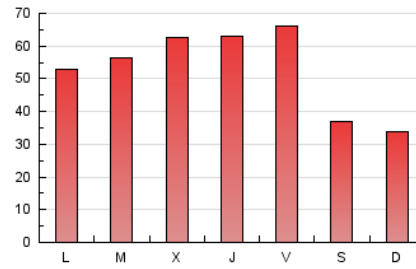

Gente digital

1. Cifras totales y promedios (Nacional e Internacional)

MES - AÑO	NAVEGADORES UNICOS	VISITAS	PAGINAS
Marzo - 2021	120.478	133.734	165.719
PROMEDIO DIARIO	4.116	4.314	5.346
PROMEDIO LUNES-VIERNES	4.631	4.846	5.977
PROMEDIO SABADO-DOMINGO	2.635	2.785	3.530
PAGINAS / VISITAS	1,24		
DURACION MEDIA VISITAS	0:00:47		
DURACION MEDIA PAGINAS	0:03:18		

2. Secciones (Nacional e Internacional)

	PAGINAS	%
HOME	7.561	4.56 %
RESTO	158.158	95.44 %

3. Por día del mes (Nacional e Internacional)

Día	N. únicos	Visitas	Páginas	Día	N. únicos	Visitas	Páginas	Día	N. únicos	Visitas	Páginas
1	3.524	3.733	4.757	11	4.767	5.002	6.105	21	2.446	2.593	3.183
2	4.496	4.713	5.649	12	4.927	5.170	6.698	22	4.257	4.430	5.369
3	5.219	5.452	6.434	13	2.659	2.808	3.696	23	4.245	4.448	5.320
4	5.232	5.487	6.797	14	2.689	2.863	3.788	24	5.137	5.373	6.778
5	5.291	5.555	7.316	15	4.282	4.481	5.620	25	4.928	5.130	6.299
6	3.068	3.225	3.983	16	4.825	5.002	5.934	26	4.949	5.179	6.812
7	2.614	2.767	3.460	17	4.448	4.673	5.715	27	2.806	2.957	3.710
8	4.269	4.459	5.504	18	4.672	4.899	6.007	28	2.303	2.443	3.110
9	4.711	4.925	5.956	19	4.247	4.469	5.633	29	3.949	4.128	5.149
10	5.330	5.573	6.807	20	2.493	2.625	3.313	30	4.325	4.479	5.252
								31	4.480	4.693	5.565

4. Gráficas (Nacional e Internacional)

4.1 Por día de la semana (promedio)

N. únicos / Visitas (x 100)

Páginas (x 100)

4.2 Por franja horaria (promedio)

Visitas (x 1000)

Páginas (x 1000)

4.3 Por meses