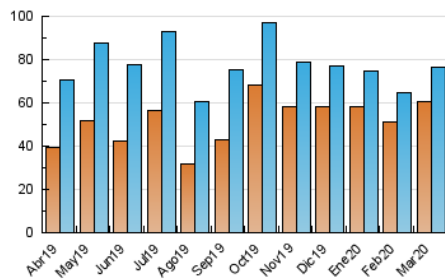

2. Secciones (Nacional)

	PAGINAS	%
HOME	8.006	6.85 %
RESTO	108.925	93.15 %

3. Por día del mes (Nacional)

Día	N. únicos	Visitas	Páginas	Día	N. únicos	Visitas	Páginas	Día	N. únicos	Visitas	Páginas
1	1.251	1.398	2.037	11	3.297	3.576	4.981	21	1.882	2.056	3.567
2	2.070	2.262	3.335	12	3.385	3.686	5.184	22	2.235	2.429	3.689
3	2.001	2.198	3.576	13	3.208	3.518	5.681	23	2.173	2.376	3.453
4	1.826	2.034	3.128	14	2.318	2.564	3.700	24	2.198	2.405	3.502
5	1.898	2.103	3.477	15	2.005	2.227	3.301	25	2.196	2.409	3.465
6	2.350	2.594	4.432	16	2.583	2.878	4.448	26	2.038	2.240	3.380
7	1.410	1.563	2.253	17	2.543	2.797	4.307	27	2.267	2.536	4.360
8	1.466	1.625	2.227	18	2.636	2.924	4.555	28	1.656	1.842	2.774
9	2.263	2.515	3.959	19	3.198	3.453	5.349	29	1.428	1.618	2.386
10	2.606	2.857	4.084	20	3.542	3.878	6.160	30	1.891	2.124	3.144
								31	1.803	2.011	3.037

4. Gráficas (Nacional)

4.1 Por día de la semana (promedio)

N. únicos / Visitas (x 100)

Páginas (x 100)

4.2 Por franja horaria (promedio)

Visitas (x 1000)

Páginas (x 1000)

4.3 Por meses

N. únicos / Visitas (x 1000)

Páginas (x 1000)

5. Observaciones

Este Medio Electrónico de Comunicación ha sido medido por la herramienta Google Analytics de Google

6. Definiciones básicas (Para más información ver Normas Técnicas para el Control de los Medios Electrónicos de Comunicación)

Visita:

Una secuencia ininterrumpida de páginas servidas a un usuario válido. Si dicho usuario no realiza peticiones de páginas en un periodo de tiempo (30 min) la siguiente petición constituirá el inicio de una nueva visita.