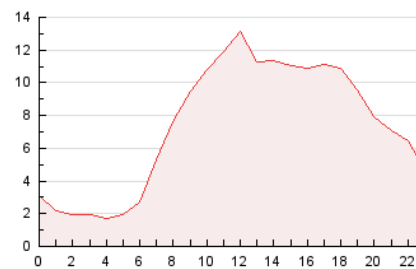

2. Secciones (Nacional e Internacional)

	PAGINAS	%
HOME	9.067	5.15 %
RESTO	166.925	94.85 %

3. Por día del mes (Nacional e Internacional)

Día	N. únicos	Visitas	Páginas	Día	N. únicos	Visitas	Páginas	Día	N. únicos	Visitas	Páginas
1	2.401	2.559	3.246	11	5.392	5.690	7.185	21	2.988	3.180	4.750
2	4.205	4.410	5.562	12	5.416	5.737	7.341	22	3.290	3.501	4.827
3	4.401	4.627	6.122	13	5.308	5.638	7.930	23	4.243	4.459	5.617
4	4.021	4.241	5.421	14	3.246	3.502	4.719	24	4.402	4.628	5.851
5	4.228	4.458	6.318	15	2.935	3.171	4.347	25	4.330	4.560	5.682
6	4.504	4.761	6.670	16	4.687	4.999	6.658	26	4.088	4.309	5.528
7	2.505	2.660	3.406	17	4.586	4.863	6.493	27	4.525	4.822	6.817
8	2.471	2.640	3.297	18	4.694	5.010	6.737	28	2.788	2.990	4.007
9	4.139	4.412	5.939	19	5.028	5.307	7.280	29	2.318	2.515	3.333
10	4.634	4.900	6.204	20	5.702	6.072	8.499	30	3.754	3.999	5.127
								31	3.757	3.985	5.079

4. Gráficas (Nacional e Internacional)

4.1 Por día de la semana (promedio)

N. únicos / Visitas (x 100)

Páginas (x 100)

4.2 Por franja horaria (promedio)

Visitas (x 1000)

Páginas (x 1000)

4.3 Por meses