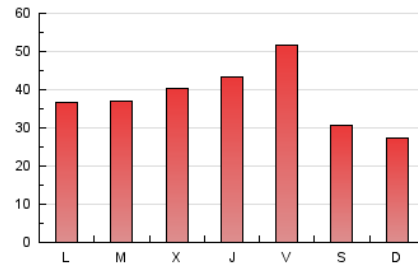

Gente digital

1. Cifras totales y promedios (Nacional)

MES - AÑO	NAVEGADORES UNICOS	VISITAS	PAGINAS
Marzo - 2020	60.474	76.696	116.931
PROMEDIO DIARIO	2.246	2.474	3.772
PROMEDIO LUNES-VIERNES	2.453	2.699	4.136
PROMEDIO SABADO-DOMINGO	1.739	1.925	2.882
PAGINAS / VISITAS	1,52		
DURACION MEDIA VISITAS	0:01:28		
DURACION MEDIA PAGINAS	0:02:47		

2. Secciones (Nacional)

	PAGINAS	%
HOME	8.006	6.85 %
RESTO	108.925	93.15 %

3. Por día del mes (Nacional)

Día	N. únicos	Visitas	Páginas	Día	N. únicos	Visitas	Páginas	Día	N. únicos	Visitas	Páginas
1	1.251	1.398	2.037	11	3.297	3.576	4.981	21	1.882	2.056	3.567
2	2.070	2.262	3.335	12	3.385	3.686	5.184	22	2.235	2.429	3.689
3	2.001	2.198	3.576	13	3.208	3.518	5.681	23	2.173	2.376	3.453
4	1.826	2.034	3.128	14	2.318	2.564	3.700	24	2.198	2.405	3.502
5	1.898	2.103	3.477	15	2.005	2.227	3.301	25	2.196	2.409	3.465
6	2.350	2.594	4.432	16	2.583	2.878	4.448	26	2.038	2.240	3.380
7	1.410	1.563	2.253	17	2.543	2.797	4.307	27	2.267	2.536	4.360
8	1.466	1.625	2.227	18	2.636	2.924	4.555	28	1.656	1.842	2.774
9	2.263	2.515	3.959	19	3.198	3.453	5.349	29	1.428	1.618	2.386
10	2.606	2.857	4.084	20	3.542	3.878	6.160	30	1.891	2.124	3.144
								31	1.803	2.011	3.037

4. Gráficas (Nacional)

4.1 Por día de la semana (promedio)

N. únicos / Visitas (x 100)

Páginas (x 100)

4.2 Por franja horaria (promedio)

Visitas (x 1000)

Páginas (x 1000)

4.3 Por meses