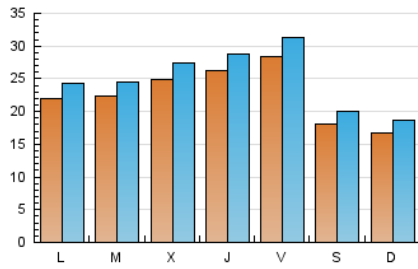

Gente digital

1. Cifras totales y promedios (Nacional)

MES - AÑO	NAVEGADORES UNICOS	VISITAS	PAGINAS
Marzo - 2020	60.474	76.696	116.931
PROMEDIO DIARIO	2.246	2.474	3.772
PROMEDIO LUNES-VIERNES	2.453	2.699	4.136
PROMEDIO SABADO-DOMINGO	1.739	1.925	2.882
PAGINAS / VISITAS	1,52		
DURACION MEDIA VISITAS	0:01:28		
DURACION MEDIA PAGINAS	0:02:47		

2. Secciones (Nacional)

	PAGINAS	%
HOME	8.006	6.85 %
RESTO	108.925	93.15 %

3. Por día del mes (Nacional)

Día	N. únicos	Visitas	Páginas	Día	N. únicos	Visitas	Páginas	Día	N. únicos	Visitas	Páginas
1	1.251	1.398	2.037	11	3.297	3.576	4.981	21	1.882	2.056	3.567
2	2.070	2.262	3.335	12	3.385	3.686	5.184	22	2.235	2.429	3.689
3	2.001	2.198	3.576	13	3.208	3.518	5.681	23	2.173	2.376	3.453
4	1.826	2.034	3.128	14	2.318	2.564	3.700	24	2.198	2.405	3.502
5	1.898	2.103	3.477	15	2.005	2.227	3.301	25	2.196	2.409	3.465
6	2.350	2.594	4.432	16	2.583	2.878	4.448	26	2.038	2.240	3.380
7	1.410	1.563	2.253	17	2.543	2.797	4.307	27	2.267	2.536	4.360
8	1.466	1.625	2.227	18	2.636	2.924	4.555	28	1.656	1.842	2.774
9	2.263	2.515	3.959	19	3.198	3.453	5.349	29	1.428	1.618	2.386
10	2.606	2.857	4.084	20	3.542	3.878	6.160	30	1.891	2.124	3.144
								31	1.803	2.011	3.037

4. Gráficas (Nacional)

4.1 Por día de la semana (promedio)

N. únicos / Visitas (x 100)

Páginas (x 100)

4.2 Por franja horaria (promedio)

Visitas (x 1000)

Páginas (x 1000)

4.3 Por meses