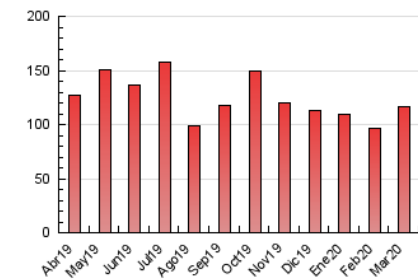

Páginas (x 1000)