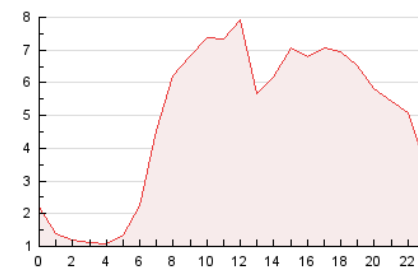

2. Secciones (Nacional)

	PAGINAS	%
HOME	8.006	6.85 %
RESTO	108.925	93.15 %

3. Por día del mes (Nacional)

Día	N. únicos	Visitas	Páginas	Día	N. únicos	Visitas	Páginas	Día	N. únicos	Visitas	Páginas
1	1.251	1.398	2.037	11	3.297	3.576	4.981	21	1.882	2.056	3.567
2	2.070	2.262	3.335	12	3.385	3.686	5.184	22	2.235	2.429	3.689
3	2.001	2.198	3.576	13	3.208	3.518	5.681	23	2.173	2.376	3.453
4	1.826	2.034	3.128	14	2.318	2.564	3.700	24	2.198	2.405	3.502
5	1.898	2.103	3.477	15	2.005	2.227	3.301	25	2.196	2.409	3.465
6	2.350	2.594	4.432	16	2.583	2.878	4.448	26	2.038	2.240	3.380
7	1.410	1.563	2.253	17	2.543	2.797	4.307	27	2.267	2.536	4.360
8	1.466	1.625	2.227	18	2.636	2.924	4.555	28	1.656	1.842	2.774
9	2.263	2.515	3.959	19	3.198	3.453	5.349	29	1.428	1.618	2.386
10	2.606	2.857	4.084	20	3.542	3.878	6.160	30	1.891	2.124	3.144
								31	1.803	2.011	3.037

4. Gráficas (Nacional)

4.1 Por día de la semana (promedio)

N. únicos / Visitas (x 100)

Páginas (x 100)

4.2 Por franja horaria (promedio)

Visitas (x 1000)

Páginas (x 1000)

4.3 Por meses