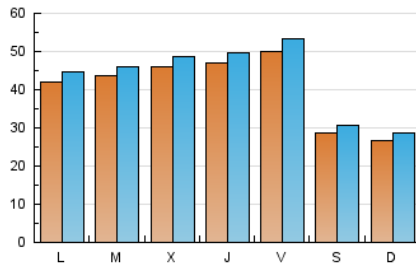

Gente digital

1. Cifras totales y promedios (Nacional e Internacional)

MES - AÑO	NAVEGADORES UNICOS	VISITAS	PAGINAS
Marzo - 2020	114.513	132.605	175.992
PROMEDIO DIARIO	4.032	4.278	5.677
PROMEDIO LUNES-VIERNES	4.547	4.813	6.366
PROMEDIO SABADO-DOMINGO	2.771	2.969	3.992
PAGINAS / VISITAS	1,33		
DURACION MEDIA VISITAS	0:00:55		
DURACION MEDIA PAGINAS	0:02:48		

2. Secciones (Nacional e Internacional)

	PAGINAS	%
HOME	9.067	5.15 %
RESTO	166.925	94.85 %

3. Por día del mes (Nacional e Internacional)

Día	N. únicos	Visitas	Páginas	Día	N. únicos	Visitas	Páginas	Día	N. únicos	Visitas	Páginas
1	2.401	2.559	3.246	11	5.392	5.690	7.185	21	2.988	3.180	4.750
2	4.205	4.410	5.562	12	5.416	5.737	7.341	22	3.290	3.501	4.827
3	4.401	4.627	6.122	13	5.308	5.638	7.930	23	4.243	4.459	5.617
4	4.021	4.241	5.421	14	3.246	3.502	4.719	24	4.402	4.628	5.851
5	4.228	4.458	6.318	15	2.935	3.171	4.347	25	4.330	4.560	5.682
6	4.504	4.761	6.670	16	4.687	4.999	6.658	26	4.088	4.309	5.528
7	2.505	2.660	3.406	17	4.586	4.863	6.493	27	4.525	4.822	6.817
8	2.471	2.640	3.297	18	4.694	5.010	6.737	28	2.788	2.990	4.007
9	4.139	4.412	5.939	19	5.028	5.307	7.280	29	2.318	2.515	3.333
10	4.634	4.900	6.204	20	5.702	6.072	8.499	30	3.754	3.999	5.127
								31	3.757	3.985	5.079

4. Gráficas (Nacional e Internacional)

4.1 Por día de la semana (promedio)

N. únicos / Visitas (x 100)

Páginas (x 100)

4.2 Por franja horaria (promedio)

Visitas (x 1000)

Páginas (x 1000)

4.3 Por meses