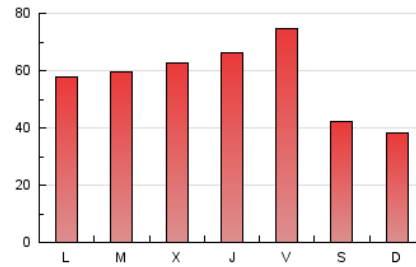

Gente digital

1. Cifras totales y promedios (Nacional e Internacional)

MES - AÑO	NAVEGADORES UNICOS	VISITAS	PAGINAS
Marzo - 2020	114.513	132.605	175.992
PROMEDIO DIARIO	4.032	4.278	5.677
PROMEDIO LUNES-VIERNES	4.547	4.813	6.366
PROMEDIO SABADO-DOMINGO	2.771	2.969	3.992
PAGINAS / VISITAS	1,33		
DURACION MEDIA VISITAS	0:00:55		
DURACION MEDIA PAGINAS	0:02:48		

2. Secciones (Nacional e Internacional)

	PAGINAS	%
HOME	9.067	5.15 %
RESTO	166.925	94.85 %

3. Por día del mes (Nacional e Internacional)

Día	N. únicos	Visitas	Páginas	Día	N. únicos	Visitas	Páginas	Día	N. únicos	Visitas	Páginas
1	2.401	2.559	3.246	11	5.392	5.690	7.185	21	2.988	3.180	4.750
2	4.205	4.410	5.562	12	5.416	5.737	7.341	22	3.290	3.501	4.827
3	4.401	4.627	6.122	13	5.308	5.638	7.930	23	4.243	4.459	5.617
4	4.021	4.241	5.421	14	3.246	3.502	4.719	24	4.402	4.628	5.851
5	4.228	4.458	6.318	15	2.935	3.171	4.347	25	4.330	4.560	5.682
6	4.504	4.761	6.670	16	4.687	4.999	6.658	26	4.088	4.309	5.528
7	2.505	2.660	3.406	17	4.586	4.863	6.493	27	4.525	4.822	6.817
8	2.471	2.640	3.297	18	4.694	5.010	6.737	28	2.788	2.990	4.007
9	4.139	4.412	5.939	19	5.028	5.307	7.280	29	2.318	2.515	3.333
10	4.634	4.900	6.204	20	5.702	6.072	8.499	30	3.754	3.999	5.127
								31	3.757	3.985	5.079

4. Gráficas (Nacional e Internacional)

4.1 Por día de la semana (promedio)

N. únicos / Visitas (x 100)

Páginas (x 100)

4.2 Por franja horaria (promedio)

Visitas (x 1000)

Páginas (x 1000)

4.3 Por meses