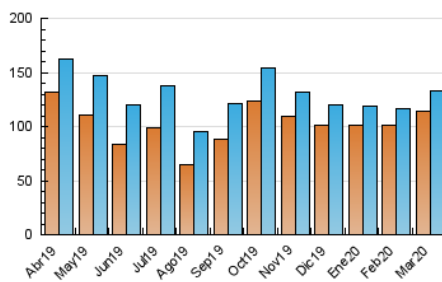

4.3 Por meses

N. únicos / Visitas (x 1000)