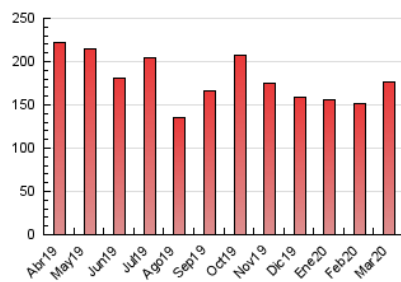

Páginas (x 1000)