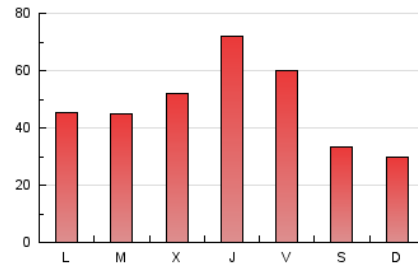

Gente digital

1. Cifras totales y promedios (Nacional)

MES - AÑO	NAVEGADORES UNICOS	VISITAS	PAGINAS
Marzo - 2019	48.156	85.811	147.165
PROMEDIO DIARIO	1.981	2.768	4.747
PROMEDIO LUNES-VIERNES	2.366	3.178	5.506
PROMEDIO SABADO-DOMINGO	1.173	1.907	3.155
PAGINAS / VISITAS	1,71		
DURACION MEDIA VISITAS	0:03:45		
DURACION MEDIA PAGINAS	0:05:15		

2. Secciones (Nacional)

	PAGINAS	%
HOME	11.277	7.66 %
RESTO	135.888	92.34 %

3. Por día del mes (Nacional)

Día	N. únicos	Visitas	Páginas	Día	N. únicos	Visitas	Páginas	Día	N. únicos	Visitas	Páginas
1	3.286	4.140	6.706	11	1.579	2.298	4.314	21	3.987	4.829	7.476
2	1.107	1.835	3.208	12	1.477	2.285	4.064	22	2.326	3.091	6.169
3	955	1.674	2.817	13	1.418	2.185	4.117	23	1.110	1.889	3.244
4	1.624	2.438	4.526	14	5.340	6.151	8.863	24	1.135	1.845	3.102
5	2.590	3.364	5.233	15	2.627	3.460	6.237	25	1.652	2.440	4.558
6	3.971	4.693	6.747	16	1.981	2.770	4.056	26	1.436	2.215	4.357
7	4.275	5.198	8.135	17	1.273	2.065	3.339	27	1.389	2.138	4.511
8	2.301	3.191	5.799	18	1.735	2.564	4.695	28	1.297	2.086	4.333
9	1.108	1.838	3.070	19	1.388	2.253	4.232	29	1.635	2.462	5.035
10	1.035	1.742	2.951	20	2.349	3.263	5.510	30	1.048	1.768	3.018
								31	982	1.641	2.743

4. Gráficas (Nacional)

4.1 Por día de la semana (promedio)

N. únicos / Visitas (x 100)

Páginas (x 100)

4.2 Por franja horaria (promedio)

Visitas (x 1000)

Páginas (x 1000)

4.3 Por meses