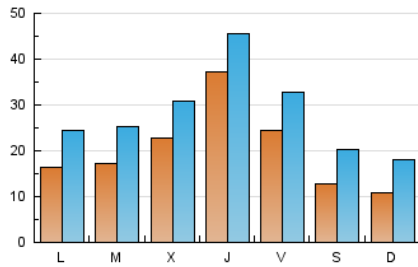

Gente digital

1. Cifras totales y promedios (Nacional)

MES - AÑO	NAVEGADORES UNICOS	VISITAS	PAGINAS
Marzo - 2019	48.156	85.811	147.165
PROMEDIO DIARIO	1.981	2.768	4.747
PROMEDIO LUNES-VIERNES	2.366	3.178	5.506
PROMEDIO SABADO-DOMINGO	1.173	1.907	3.155
PAGINAS / VISITAS	1,71		
DURACION MEDIA VISITAS	0:03:45		
DURACION MEDIA PAGINAS	0:05:15		

2. Secciones (Nacional)

	PAGINAS	%
HOME	11.277	7.66 %
RESTO	135.888	92.34 %

3. Por día del mes (Nacional)

Día	N. únicos	Visitas	Páginas	Día	N. únicos	Visitas	Páginas	Día	N. únicos	Visitas	Páginas
1	3.286	4.140	6.706	11	1.579	2.298	4.314	21	3.987	4.829	7.476
2	1.107	1.835	3.208	12	1.477	2.285	4.064	22	2.326	3.091	6.169
3	955	1.674	2.817	13	1.418	2.185	4.117	23	1.110	1.889	3.244
4	1.624	2.438	4.526	14	5.340	6.151	8.863	24	1.135	1.845	3.102
5	2.590	3.364	5.233	15	2.627	3.460	6.237	25	1.652	2.440	4.558
6	3.971	4.693	6.747	16	1.981	2.770	4.056	26	1.436	2.215	4.357
7	4.275	5.198	8.135	17	1.273	2.065	3.339	27	1.389	2.138	4.511
8	2.301	3.191	5.799	18	1.735	2.564	4.695	28	1.297	2.086	4.333
9	1.108	1.838	3.070	19	1.388	2.253	4.232	29	1.635	2.462	5.035
10	1.035	1.742	2.951	20	2.349	3.263	5.510	30	1.048	1.768	3.018
								31	982	1.641	2.743

4. Gráficas (Nacional)

4.1 Por día de la semana (promedio)

N. únicos / Visitas (x 100)

Páginas (x 100)

4.2 Por franja horaria (promedio)

Visitas (x 1000)

Páginas (x 1000)

4.3 Por meses