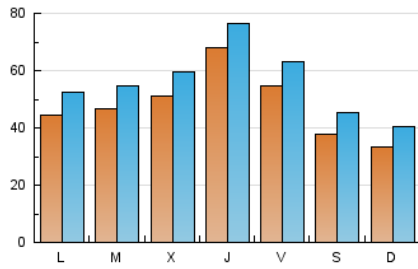

1. Cifras totales y promedios (Nacional e Internacional)

MES - AÑO	NAVEGADORES UNICOS	VISITAS	PAGINAS
Marzo - 2019	132.492	171.460	235.722
PROMEDIO DIARIO	4.730	5.531	7.604
PROMEDIO LUNES-VIERNES	5.298	6.126	8.562
PROMEDIO SABADO-DOMINGO	3.538	4.282	5.591
PAGINAS / VISITAS	1,37		
DURACION MEDIA VISITAS	0:01:57		
DURACION MEDIA PAGINAS	0:05:11		

2. Secciones (Nacional e Internacional)

	PAGINAS	%
HOME	12.163	5.16 %
RESTO	223.559	94.84 %

3. Por día del mes (Nacional e Internacional)

Día	N. únicos	Visitas	Páginas	Día	N. únicos	Visitas	Páginas	Día	N. únicos	Visitas	Páginas
1	6.550	7.382	10.024	11	3.825	4.556	6.720	21	6.557	7.399	10.152
2	3.207	3.944	5.352	12	4.680	5.501	7.381	22	5.057	5.837	9.105
3	2.469	3.196	4.385	13	4.409	5.195	7.271	23	3.524	4.309	5.732
4	4.452	5.275	7.413	14	8.607	9.431	12.255	24	3.908	4.627	5.948
5	5.319	6.104	8.056	15	5.311	6.164	9.048	25	5.512	6.313	8.552
6	7.063	7.868	10.039	16	4.516	5.319	6.676	26	4.878	5.675	7.930
7	7.508	8.431	11.467	17	3.267	4.075	5.419	27	4.017	4.787	7.259
8	4.635	5.540	8.234	18	3.953	4.799	7.027	28	4.471	5.269	7.599
9	3.475	4.217	5.520	19	3.717	4.595	6.680	29	5.739	6.579	9.305
10	3.300	4.019	5.295	20	4.988	5.943	8.295	30	4.073	4.799	6.114
								31	3.644	4.312	5.469

4. Gráficas (Nacional e Internacional)

4.1 Por día de la semana (promedio)

N. únicos / Visitas (x 100)

Páginas (x 100)

4.2 Por franja horaria (promedio)

Visitas (x 1000)

Páginas (x 1000)

4.3 Por meses