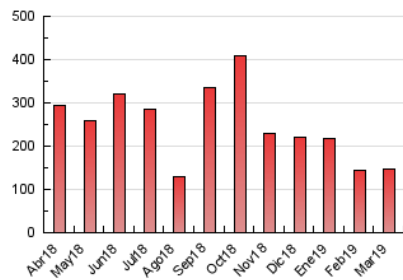

Páginas (x 1000)