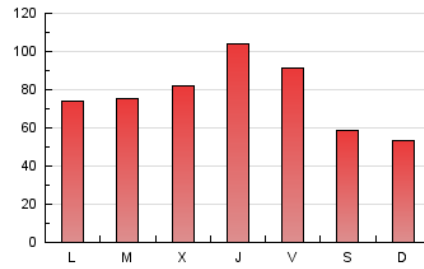

1. Cifras totales y promedios (Nacional e Internacional)

MES - AÑO	NAVEGADORES UNICOS	VISITAS	PAGINAS
Marzo - 2019	132.492	171.460	235.722
PROMEDIO DIARIO	4.730	5.531	7.604
PROMEDIO LUNES-VIERNES	5.298	6.126	8.562
PROMEDIO SABADO-DOMINGO	3.538	4.282	5.591
PAGINAS / VISITAS	1,37		
DURACION MEDIA VISITAS	0:01:57		
DURACION MEDIA PAGINAS	0:05:11		

2. Secciones (Nacional e Internacional)

	PAGINAS	%
HOME	12.163	5.16 %
RESTO	223.559	94.84 %

3. Por día del mes (Nacional e Internacional)

Día	N. únicos	Visitas	Páginas	Día	N. únicos	Visitas	Páginas	Día	N. únicos	Visitas	Páginas
1	6.550	7.382	10.024	11	3.825	4.556	6.720	21	6.557	7.399	10.152
2	3.207	3.944	5.352	12	4.680	5.501	7.381	22	5.057	5.837	9.105
3	2.469	3.196	4.385	13	4.409	5.195	7.271	23	3.524	4.309	5.732
4	4.452	5.275	7.413	14	8.607	9.431	12.255	24	3.908	4.627	5.948
5	5.319	6.104	8.056	15	5.311	6.164	9.048	25	5.512	6.313	8.552
6	7.063	7.868	10.039	16	4.516	5.319	6.676	26	4.878	5.675	7.930
7	7.508	8.431	11.467	17	3.267	4.075	5.419	27	4.017	4.787	7.259
8	4.635	5.540	8.234	18	3.953	4.799	7.027	28	4.471	5.269	7.599
9	3.475	4.217	5.520	19	3.717	4.595	6.680	29	5.739	6.579	9.305
10	3.300	4.019	5.295	20	4.988	5.943	8.295	30	4.073	4.799	6.114
								31	3.644	4.312	5.469

4. Gráficas (Nacional e Internacional)

4.1 Por día de la semana (promedio)

N. únicos / Visitas (x 100)

Páginas (x 100)

4.2 Por franja horaria (promedio)

Visitas (x 1000)

Páginas (x 1000)

4.3 Por meses