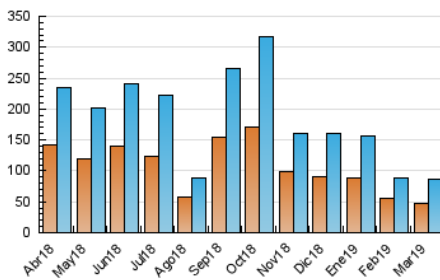

2. Secciones (Nacional)

	PAGINAS	%
HOME	11.277	7.66 %
RESTO	135.888	92.34 %

3. Por día del mes (Nacional)

Día	N. únicos	Visitas	Páginas	Día	N. únicos	Visitas	Páginas	Día	N. únicos	Visitas	Páginas
1	3.286	4.140	6.706	11	1.579	2.298	4.314	21	3.987	4.829	7.476
2	1.107	1.835	3.208	12	1.477	2.285	4.064	22	2.326	3.091	6.169
3	955	1.674	2.817	13	1.418	2.185	4.117	23	1.110	1.889	3.244
4	1.624	2.438	4.526	14	5.340	6.151	8.863	24	1.135	1.845	3.102
5	2.590	3.364	5.233	15	2.627	3.460	6.237	25	1.652	2.440	4.558
6	3.971	4.693	6.747	16	1.981	2.770	4.056	26	1.436	2.215	4.357
7	4.275	5.198	8.135	17	1.273	2.065	3.339	27	1.389	2.138	4.511
8	2.301	3.191	5.799	18	1.735	2.564	4.695	28	1.297	2.086	4.333
9	1.108	1.838	3.070	19	1.388	2.253	4.232	29	1.635	2.462	5.035
10	1.035	1.742	2.951	20	2.349	3.263	5.510	30	1.048	1.768	3.018
								31	982	1.641	2.743

4. Gráficas (Nacional)

4.1 Por día de la semana (promedio)

N. únicos / Visitas (x 100)

Páginas (x 100)

4.2 Por franja horaria (promedio)

Visitas (x 1000)

Páginas (x 1000)

4.3 Por meses

N. únicos / Visitas (x 1000)

Páginas (x 1000)

5. Observaciones

Este Medio Electrónico de Comunicación ha sido medido por la herramienta Google Analytics de Google

6. Definiciones básicas (Para más información ver Normas Técnicas para el Control de los Medios Electrónicos de Comunicación)

Visita:

Una secuencia ininterrumpida de páginas servidas a un usuario válido. Si dicho usuario no realiza peticiones de páginas en un periodo de tiempo (30 min) la siguiente petición constituirá el inicio de una nueva visita.