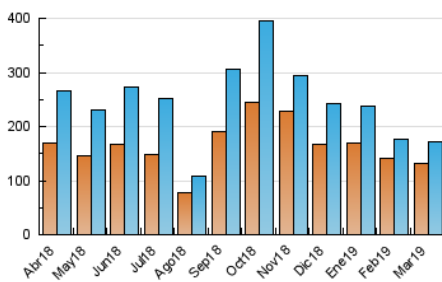

4.3 Por meses

N. únicos / Visitas (x 1000)