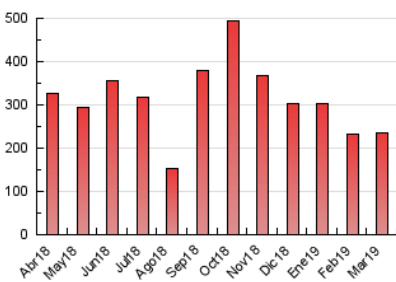

Páginas (x 1000)