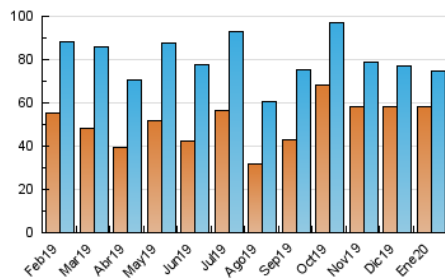

4.3 Por meses

N. únicos / Visitas (x 1000)