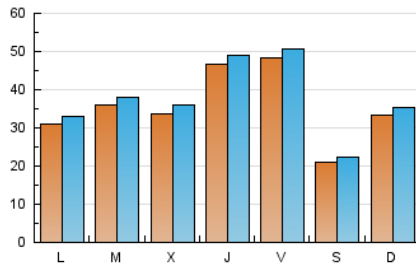

Gente digital

1. Cifras totales y promedios (Nacional e Internacional)

MES - AÑO	NAVEGADORES UNICOS	VISITAS	PAGINAS
Enero - 2020	101.511	119.332	155.588
PROMEDIO DIARIO	3.642	3.849	5.019
PROMEDIO LUNES-VIERNES	3.967	4.183	5.466
PROMEDIO SABADO-DOMINGO	2.706	2.889	3.734
PAGINAS / VISITAS	1,30		
DURACION MEDIA VISITAS	0:00:49		
DURACION MEDIA PAGINAS	0:02:41		

2. Secciones (Nacional e Internacional)

	PAGINAS	%
HOME	8.102	5.21 %
RESTO	147.486	94.79 %

3. Por día del mes (Nacional e Internacional)

Día	N. únicos	Visitas	Páginas	Día	N. únicos	Visitas	Páginas	Día	N. únicos	Visitas	Páginas
1	2.547	2.705	3.338	11	2.006	2.141	2.831	21	3.618	3.827	4.882
2	2.727	2.908	3.921	12	1.843	1.991	2.743	22	3.574	3.787	4.678
3	2.888	3.112	4.612	13	3.262	3.473	4.811	23	7.254	7.470	9.253
4	1.773	1.933	2.626	14	3.714	3.940	5.123	24	4.275	4.522	6.402
5	7.223	7.595	9.421	15	3.766	3.966	5.037	25	2.246	2.409	3.085
6	2.137	2.286	2.772	16	3.545	3.768	4.944	26	2.090	2.238	2.920
7	3.349	3.562	4.744	17	3.949	4.192	5.933	27	3.414	3.649	4.722
8	2.995	3.229	4.320	18	2.328	2.514	3.328	28	3.664	3.900	5.020
9	4.040	4.254	5.582	19	2.140	2.291	2.914	29	4.032	4.257	5.450
10	4.690	4.897	6.590	20	3.572	3.817	5.047	30	5.800	6.028	7.445
								31	8.427	8.671	11.094

4. Gráficas (Nacional e Internacional)

4.1 Por día de la semana (promedio)

N. únicos / Visitas (x 100)

Páginas (x 100)

4.2 Por franja horaria (promedio)

Visitas (x 1000)

Páginas (x 1000)

4.3 Por meses