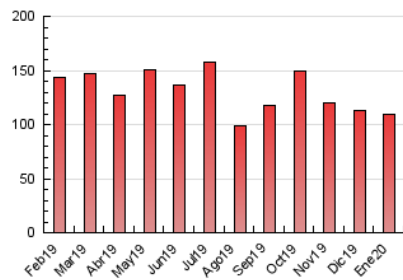

Páginas (x 1000)