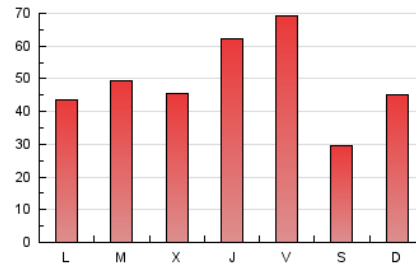

Gente digital

1. Cifras totales y promedios (Nacional e Internacional)

MES - AÑO	NAVEGADORES UNICOS	VISITAS	PAGINAS
Enero - 2020	101.511	119.332	155.588
PROMEDIO DIARIO	3.642	3.849	5.019
PROMEDIO LUNES-VIERNES	3.967	4.183	5.466
PROMEDIO SABADO-DOMINGO	2.706	2.889	3.734
PAGINAS / VISITAS	1,30		
DURACION MEDIA VISITAS	0:00:49		
DURACION MEDIA PAGINAS	0:02:41		

2. Secciones (Nacional e Internacional)

	PAGINAS	%
HOME	8.102	5.21 %
RESTO	147.486	94.79 %

3. Por día del mes (Nacional e Internacional)

Día	N. únicos	Visitas	Páginas	Día	N. únicos	Visitas	Páginas	Día	N. únicos	Visitas	Páginas
1	2.547	2.705	3.338	11	2.006	2.141	2.831	21	3.618	3.827	4.882
2	2.727	2.908	3.921	12	1.843	1.991	2.743	22	3.574	3.787	4.678
3	2.888	3.112	4.612	13	3.262	3.473	4.811	23	7.254	7.470	9.253
4	1.773	1.933	2.626	14	3.714	3.940	5.123	24	4.275	4.522	6.402
5	7.223	7.595	9.421	15	3.766	3.966	5.037	25	2.246	2.409	3.085
6	2.137	2.286	2.772	16	3.545	3.768	4.944	26	2.090	2.238	2.920
7	3.349	3.562	4.744	17	3.949	4.192	5.933	27	3.414	3.649	4.722
8	2.995	3.229	4.320	18	2.328	2.514	3.328	28	3.664	3.900	5.020
9	4.040	4.254	5.582	19	2.140	2.291	2.914	29	4.032	4.257	5.450
10	4.690	4.897	6.590	20	3.572	3.817	5.047	30	5.800	6.028	7.445
								31	8.427	8.671	11.094

4. Gráficas (Nacional e Internacional)

4.1 Por día de la semana (promedio)

N. únicos / Visitas (x 100)

Páginas (x 100)

4.2 Por franja horaria (promedio)

Visitas (x 1000)

Páginas (x 1000)

4.3 Por meses