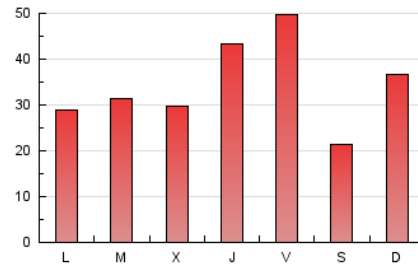

Gente digital

1. Cifras totales y promedios (Nacional)

MES - AÑO	NAVEGADORES UNICOS	VISITAS	PAGINAS
Enero - 2020	58.510	74.939	108.828
PROMEDIO DIARIO	2.222	2.417	3.511
PROMEDIO LUNES-VIERNES	2.313	2.516	3.718
PROMEDIO SABADO-DOMINGO	1.962	2.134	2.915
PAGINAS / VISITAS	1,45		
DURACION MEDIA VISITAS	0:01:11		
DURACION MEDIA PAGINAS	0:02:38		

2. Secciones (Nacional)

	PAGINAS	%
HOME	7.169	6.59 %
RESTO	101.659	93.41 %

3. Por día del mes (Nacional)

Día	N. únicos	Visitas	Páginas	Día	N. únicos	Visitas	Páginas	Día	N. únicos	Visitas	Páginas
1	1.970	2.113	2.716	11	1.239	1.372	2.018	21	1.761	1.953	2.920
2	1.548	1.720	2.665	12	1.128	1.265	1.908	22	1.745	1.942	2.782
3	1.554	1.771	3.235	13	1.785	1.985	3.183	23	5.030	5.236	6.913
4	1.138	1.289	1.928	14	2.021	2.239	3.298	24	2.592	2.829	4.612
5	6.453	6.796	8.509	15	1.903	2.090	3.084	25	1.443	1.598	2.248
6	1.484	1.625	2.095	16	1.790	1.999	3.087	26	1.394	1.533	2.171
7	1.768	1.967	3.098	17	2.254	2.475	4.092	27	1.843	2.060	3.078
8	1.548	1.764	2.757	18	1.507	1.679	2.413	28	1.924	2.143	3.194
9	2.027	2.230	3.505	19	1.393	1.542	2.128	29	2.240	2.449	3.577
10	2.170	2.371	3.963	20	1.822	2.044	3.175	30	3.946	4.161	5.504
								31	6.465	6.699	8.972

4. Gráficas (Nacional)

4.1 Por día de la semana (promedio)

N. únicos / Visitas (x 100)

Páginas (x 100)

4.2 Por franja horaria (promedio)

Visitas (x 1000)

Páginas (x 1000)

4.3 Por meses