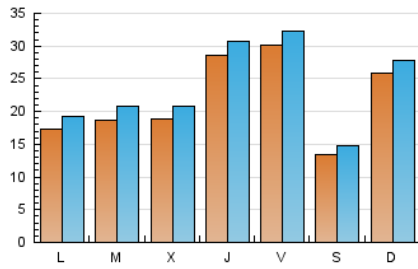

Gente digital

1. Cifras totales y promedios (Nacional)

MES - AÑO	NAVEGADORES UNICOS	VISITAS	PAGINAS
Enero - 2020	58.510	74.939	108.828
PROMEDIO DIARIO	2.222	2.417	3.511
PROMEDIO LUNES-VIERNES	2.313	2.516	3.718
PROMEDIO SABADO-DOMINGO	1.962	2.134	2.915
PAGINAS / VISITAS	1,45		
DURACION MEDIA VISITAS	0:01:11		
DURACION MEDIA PAGINAS	0:02:38		

2. Secciones (Nacional)

	PAGINAS	%
HOME	7.169	6.59 %
RESTO	101.659	93.41 %

3. Por día del mes (Nacional)

Día	N. únicos	Visitas	Páginas	Día	N. únicos	Visitas	Páginas	Día	N. únicos	Visitas	Páginas
1	1.970	2.113	2.716	11	1.239	1.372	2.018	21	1.761	1.953	2.920
2	1.548	1.720	2.665	12	1.128	1.265	1.908	22	1.745	1.942	2.782
3	1.554	1.771	3.235	13	1.785	1.985	3.183	23	5.030	5.236	6.913
4	1.138	1.289	1.928	14	2.021	2.239	3.298	24	2.592	2.829	4.612
5	6.453	6.796	8.509	15	1.903	2.090	3.084	25	1.443	1.598	2.248
6	1.484	1.625	2.095	16	1.790	1.999	3.087	26	1.394	1.533	2.171
7	1.768	1.967	3.098	17	2.254	2.475	4.092	27	1.843	2.060	3.078
8	1.548	1.764	2.757	18	1.507	1.679	2.413	28	1.924	2.143	3.194
9	2.027	2.230	3.505	19	1.393	1.542	2.128	29	2.240	2.449	3.577
10	2.170	2.371	3.963	20	1.822	2.044	3.175	30	3.946	4.161	5.504
								31	6.465	6.699	8.972

4. Gráficas (Nacional)

4.1 Por día de la semana (promedio)

N. únicos / Visitas (x 100)

Páginas (x 100)

4.2 Por franja horaria (promedio)

Visitas (x 1000)

Páginas (x 1000)

4.3 Por meses