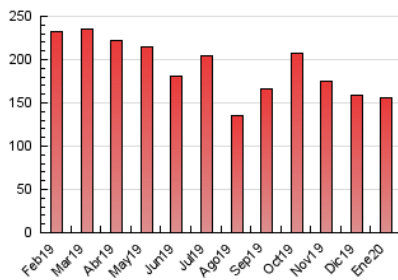

Páginas (x 1000)