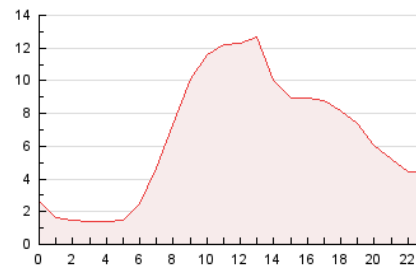

2. Secciones (Nacional e Internacional)

	PAGINAS	%
HOME	8.102	5.21 %
RESTO	147.486	94.79 %

3. Por día del mes (Nacional e Internacional)

Día	N. únicos	Visitas	Páginas	Día	N. únicos	Visitas	Páginas	Día	N. únicos	Visitas	Páginas
1	2.547	2.705	3.338	11	2.006	2.141	2.831	21	3.618	3.827	4.882
2	2.727	2.908	3.921	12	1.843	1.991	2.743	22	3.574	3.787	4.678
3	2.888	3.112	4.612	13	3.262	3.473	4.811	23	7.254	7.470	9.253
4	1.773	1.933	2.626	14	3.714	3.940	5.123	24	4.275	4.522	6.402
5	7.223	7.595	9.421	15	3.766	3.966	5.037	25	2.246	2.409	3.085
6	2.137	2.286	2.772	16	3.545	3.768	4.944	26	2.090	2.238	2.920
7	3.349	3.562	4.744	17	3.949	4.192	5.933	27	3.414	3.649	4.722
8	2.995	3.229	4.320	18	2.328	2.514	3.328	28	3.664	3.900	5.020
9	4.040	4.254	5.582	19	2.140	2.291	2.914	29	4.032	4.257	5.450
10	4.690	4.897	6.590	20	3.572	3.817	5.047	30	5.800	6.028	7.445
								31	8.427	8.671	11.094

4. Gráficas (Nacional e Internacional)

4.1 Por día de la semana (promedio)

N. únicos / Visitas (x 100)

Páginas (x 100)

4.2 Por franja horaria (promedio)

Visitas (x 1000)

Páginas (x 1000)

4.3 Por meses