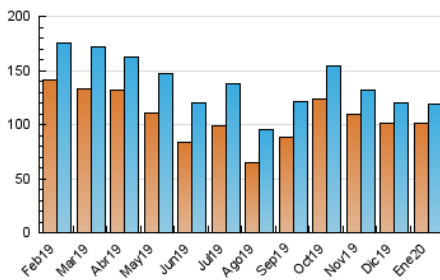

4.3 Por meses

N. únicos / Visitas (x 1000)