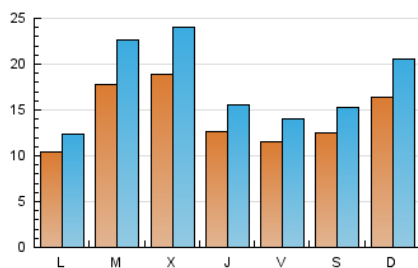

Fax: 956 31 81 59

E-mail:

Clasificación: Noticias e Información

Sub-Clasificación: Noticias globales y actualidad

1. Cifras totales y promedios (Nacional)

MES - AÑO	NAVEGADORES UNICOS	VISITAS	PAGINAS
Diciembre - 2020	29.078	56.040	133.458
PROMEDIO DIARIO	1.449	1.808	4.305
PROMEDIO LUNES-VIERNES	1.450	1.812	4.417
PROMEDIO SABADO-DOMINGO	1.445	1.795	3.983
PAGINAS / VISITAS	2,38		
DURACION MEDIA VISITAS	0:02:29		
DURACION MEDIA PAGINAS	0:01:48		

2. Secciones (Nacional)

	PAGINAS	%
HOME	9.816	7.36 %
RESTO	123.642	92.64 %

3. Por día del mes (Nacional)

Día	N. únicos	Visitas	Páginas	Día	N. únicos	Visitas	Páginas	Día	N. únicos	Visitas	Páginas
1	2.179	2.729	6.640	11	1.137	1.359	2.818	21	1.166	1.384	3.084
2	1.644	2.079	4.612	12	920	1.115	2.478	22	1.703	2.132	5.325
3	1.268	1.571	3.798	13	2.142	2.747	5.918	23	1.240	1.563	3.704
4	1.268	1.547	3.469	14	1.189	1.431	3.437	24	1.005	1.221	2.842
5	2.097	2.644	5.477	15	1.986	2.522	6.239	25	979	1.196	2.742
6	1.310	1.556	3.882	16	2.152	2.779	6.241	26	838	986	2.482
7	952	1.130	2.622	17	1.752	2.193	5.374	27	796	941	2.225
8	1.788	2.405	8.339	18	1.226	1.523	3.317	28	833	1.002	2.168
9	3.244	4.160	11.311	19	1.135	1.370	3.046	29	1.225	1.564	4.016
10	1.575	1.956	4.380	20	2.322	3.002	6.355	30	1.151	1.409	3.318
								31	698	824	1.799

4. Gráficas (Nacional)

4.1 Por día de la semana (promedio)

N. únicos / Visitas (x 100)

Páginas (x 100)

4.2 Por franja horaria (promedio)

Visitas (x 1000)

Páginas (x 1000)

4.3 Por meses