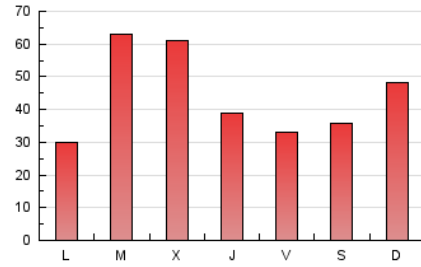

Sub-Clasificación: Noticias globales y actualidad

1. Cifras totales y promedios (Nacional e Internacional)

MES - AÑO	NAVEGADORES UNICOS	VISITAS	PAGINAS
Diciembre - 2020	31.787	60.025	140.201
PROMEDIO DIARIO	1.560	1.936	4.523
PROMEDIO LUNES-VIERNES	1.561	1.939	4.632
PROMEDIO SABADO-DOMINGO	1.559	1.929	4.209
PAGINAS / VISITAS	2,34		
DURACION MEDIA VISITAS	0:02:25		
DURACION MEDIA PAGINAS	0:01:49		

2. Secciones (Nacional e Internacional)

	PAGINAS	%
HOME	10.281	7.33 %
RESTO	129.920	92.67 %

3. Por día del mes (Nacional e Internacional)

Día	N. únicos	Visitas	Páginas	Día	N. únicos	Visitas	Páginas	Día	N. únicos	Visitas	Páginas
1	2.319	2.889	6.952	11	1.249	1.485	3.017	21	1.271	1.496	3.256
2	1.768	2.220	4.886	12	1.016	1.228	2.668	22	1.859	2.306	5.559
3	1.425	1.756	4.086	13	2.290	2.935	6.325	23	1.355	1.703	3.947
4	1.405	1.703	3.721	14	1.285	1.540	3.615	24	1.096	1.324	3.009
5	2.234	2.799	5.730	15	2.080	2.632	6.427	25	1.071	1.298	2.896
6	1.404	1.666	4.077	16	2.281	2.939	6.499	26	926	1.090	2.647
7	1.031	1.224	2.812	17	1.856	2.318	5.595	27	865	1.027	2.376
8	1.885	2.516	8.489	18	1.337	1.646	3.514	28	898	1.077	2.306
9	3.365	4.301	11.604	19	1.284	1.534	3.281	29	1.300	1.646	4.155
10	1.713	2.122	4.680	20	2.449	3.154	6.571	30	1.236	1.504	3.515
								31	807	947	1.986

4. Gráficas (Nacional e Internacional)

4.1 Por día de la semana (promedio)

N. únicos / Visitas (x 100)

Páginas (x 100)

4.2 Por franja horaria (promedio)

Visitas (x 1000)

Páginas (x 1000)

4.3 Por meses