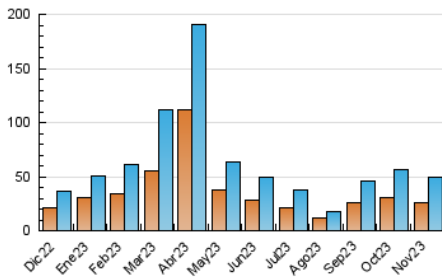

### 3. Por día del mes (Nacional e Internacional)

Día	N. únicos	Visitas	Páginas	Día	N. únicos	Visitas	Páginas	Día	N. únicos	Visitas	Páginas
1	2.248	2.849	8.146	11	906	1.154	2.577	21	1.540	1.947	4.866
2	1.218	1.599	3.902	12	1.100	1.324	3.516	22	1.511	2.036	4.572
3	1.147	1.530	3.469	13	995	1.247	3.037	23	1.506	1.955	4.249
4	848	1.066	2.612	14	1.314	1.638	4.383	24	1.246	1.602	3.563
5	1.022	1.210	3.312	15	1.610	2.121	5.532	25	1.283	1.522	4.553
6	1.023	1.298	3.169	16	1.355	1.826	4.305	26	1.849	2.223	7.377
7	1.126	1.417	3.632	17	1.135	1.484	3.283	27	985	1.242	3.259
8	1.426	1.921	4.470	18	905	1.134	2.553	28	1.124	1.468	4.100
9	1.303	1.760	3.818	19	1.167	1.446	4.487	29	1.565	2.138	4.719
10	1.365	1.796	3.664	20	1.067	1.343	3.444	30	1.340	1.774	4.059

#### 4. Gráficas (Nacional e Internacional)

##### 4.1 Por día de la semana (promedio)

N. únicos / Visitas (x 100)

Páginas (x 100)

##### 4.3 Por meses

N. únicos / Visitas (x 1000)

Páginas (x 1000)