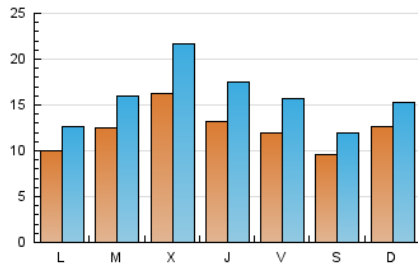

4. Gráficas (Nacional)

4.1 Por día de la semana (promedio)

N. únicos / Visitas (x 100)