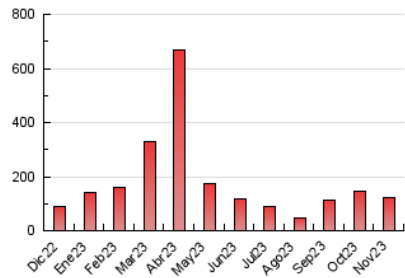

#### 3. Por día del mes (Nacional)

Día	N. únicos	Visitas	Páginas	Día	N. únicos	Visitas	Páginas	Día	N. únicos	Visitas	Páginas
1	2.115	2.742	7.951	11	876	1.121	2.544	21	1.524	1.930	4.820
2	1.198	1.576	3.877	12	1.086	1.306	3.481	22	1.493	2.014	4.541
3	1.125	1.508	3.432	13	984	1.237	3.017	23	1.477	1.923	4.189
4	827	1.045	2.587	14	1.288	1.612	4.342	24	1.229	1.585	3.541
5	1.003	1.189	3.280	15	1.596	2.103	5.495	25	1.271	1.511	4.530
6	991	1.264	3.147	16	1.325	1.791	4.229	26	1.818	2.185	7.285
7	1.095	1.380	3.597	17	1.104	1.449	3.240	27	969	1.225	3.228
8	1.392	1.883	4.438	18	883	1.107	2.493	28	1.117	1.459	4.083
9	1.277	1.733	3.799	19	1.153	1.428	4.449	29	1.542	2.113	4.685
10	1.330	1.755	3.624	20	1.052	1.327	3.418	30	1.317	1.750	3.993

### 4.1 Por día de la semana (promedio)

N. únicos / Visitas (x 100)

Páginas (x 100)

### 4.2 Por franja horaria (promedio)

Visitas\_ (x 1000)

Páginas (x 1000)

### 4.3 Por meses

N. únicos / Visitas (x 1000)

Páginas (x 1000)