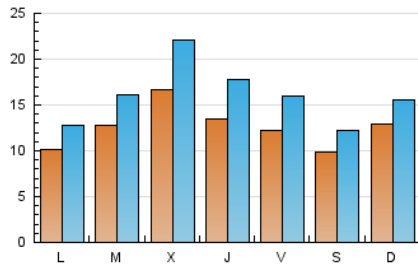

4. Gráficas (Nacional e Internacional)

4.1 Por día de la semana (promedio)

N. únicos / Visitas (x 100)