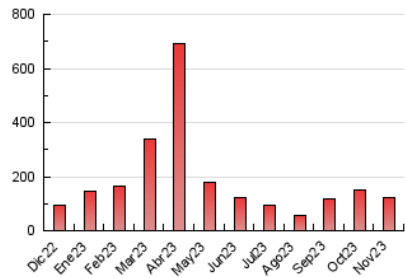

### 3. Por día del mes (Nacional e Internacional)

Día	N. únicos	Visitas	Páginas	Día	N. únicos	Visitas	Páginas	Día	N. únicos	Visitas	Páginas
1	2.248	2.849	8.146	11	906	1.154	2.577	21	1.540	1.947	4.866
2	1.218	1.599	3.902	12	1.100	1.324	3.516	22	1.511	2.036	4.572
3	1.147	1.530	3.469	13	995	1.247	3.037	23	1.506	1.955	4.249
4	848	1.066	2.612	14	1.314	1.638	4.383	24	1.246	1.602	3.563
5	1.022	1.210	3.312	15	1.610	2.121	5.532	25	1.283	1.522	4.553
6	1.023	1.298	3.169	16	1.355	1.826	4.305	26	1.849	2.223	7.377
7	1.126	1.417	3.632	17	1.135	1.484	3.283	27	985	1.242	3.259
8	1.426	1.921	4.470	18	905	1.134	2.553	28	1.124	1.468	4.100
9	1.303	1.760	3.818	19	1.167	1.446	4.487	29	1.565	2.138	4.719
10	1.365	1.796	3.664	20	1.067	1.343	3.444	30	1.340	1.774	4.059

##### 4.1 Por día de la semana (promedio)

N. únicos / Visitas (x 100)

Páginas (x 100)

##### 4.2 Por franja horaria (promedio)

Visitas\_ (x 1000)

Páginas (x 1000)

##### 4.3 Por meses

N. únicos / Visitas (x 1000)

Páginas (x 1000)