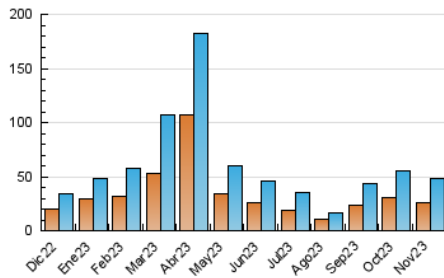

#### 3. Por día del mes (Nacional)

Día	N. únicos	Visitas	Páginas	Día	N. únicos	Visitas	Páginas	Día	N. únicos	Visitas	Páginas
1	2.115	2.742	7.951	11	876	1.121	2.544	21	1.524	1.930	4.820
2	1.198	1.576	3.877	12	1.086	1.306	3.481	22	1.493	2.014	4.541
3	1.125	1.508	3.432	13	984	1.237	3.017	23	1.477	1.923	4.189
4	827	1.045	2.587	14	1.288	1.612	4.342	24	1.229	1.585	3.541
5	1.003	1.189	3.280	15	1.596	2.103	5.495	25	1.271	1.511	4.530
6	991	1.264	3.147	16	1.325	1.791	4.229	26	1.818	2.185	7.285
7	1.095	1.380	3.597	17	1.104	1.449	3.240	27	969	1.225	3.228
8	1.392	1.883	4.438	18	883	1.107	2.493	28	1.117	1.459	4.083
9	1.277	1.733	3.799	19	1.153	1.428	4.449	29	1.542	2.113	4.685
10	1.330	1.755	3.624	20	1.052	1.327	3.418	30	1.317	1.750	3.993

### 4.1 Por día de la semana (promedio)

N. únicos / Visitas (x 100)

Páginas (x 100)

### 4.2 Por franja horaria (promedio)

Visitas\_ (x 1000)

Páginas (x 1000)

### 4.3 Por meses

N. únicos / Visitas (x 1000)

Páginas (x 1000)