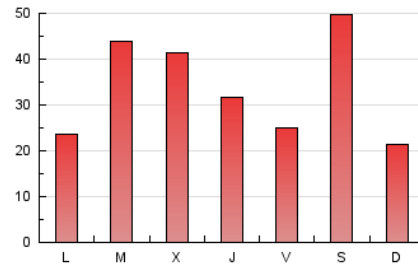

Sub-Clasificación: Noticias globales y actualidad

1. Cifras totales y promedios (Nacional e Internacional)

MES - AÑO	NAVEGADORES UNICOS	VISITAS	PAGINAS
Septiembre - 2020	27.058	47.742	103.201
PROMEDIO DIARIO	1.294	1.591	3.440
PROMEDIO LUNES-VIERNES	1.276	1.563	3.401
PROMEDIO SABADO-DOMINGO	1.341	1.670	3.547
PAGINAS / VISITAS	2,16		
DURACION MEDIA VISITAS	0:02:14		
DURACION MEDIA PAGINAS	0:01:56		

2. Secciones (Nacional e Internacional)

	PAGINAS	%
HOME	16.302	15.80 %
RESTO	86.899	84.20 %

3. Por día del mes (Nacional e Internacional)

Día	N. únicos	Visitas	Páginas	Día	N. únicos	Visitas	Páginas	Día	N. únicos	Visitas	Páginas
1	1.510	1.883	4.673	11	1.020	1.220	2.604	21	1.006	1.195	2.487
2	1.463	1.835	3.957	12	774	924	1.929	22	1.640	2.048	4.849
3	858	1.065	2.473	13	929	1.095	2.219	23	1.763	2.153	4.710
4	720	870	1.879	14	810	1.003	2.303	24	1.370	1.655	3.283
5	637	729	1.416	15	1.586	1.942	4.424	25	1.032	1.230	2.428
6	683	783	1.659	16	1.523	1.885	4.065	26	1.190	1.413	2.930
7	773	902	1.835	17	1.570	1.905	4.060	27	984	1.143	2.360
8	1.432	1.699	3.671	18	1.334	1.582	3.098	28	1.026	1.240	2.857
9	1.295	1.638	3.561	19	4.580	6.177	13.580	29	1.666	2.084	4.388
10	970	1.186	2.796	20	954	1.097	2.286	30	1.707	2.161	4.421

4. Gráficas (Nacional e Internacional)

4.1 Por día de la semana (promedio)

N. únicos / Visitas (x 100)

Páginas (x 100)

4.2 Por franja horaria (promedio)

Visitas (x 1000)

Páginas (x 1000)

4.3 Por meses