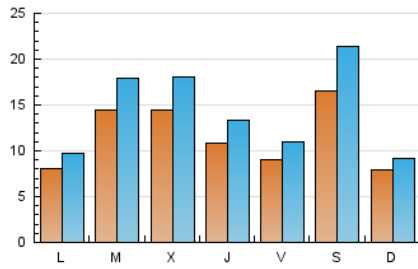

Fax: 956 31 81 59

E-mail:

Clasificación: Noticias e Información

Sub-Clasificación: Noticias globales y actualidad

1. Cifras totales y promedios (Nacional)

MES - AÑO	NAVEGADORES UNICOS	VISITAS	PAGINAS
Septiembre - 2020	24.013	43.789	96.460
PROMEDIO DIARIO	1.178	1.460	3.215
PROMEDIO LUNES-VIERNES	1.163	1.434	3.189
PROMEDIO SABADO-DOMINGO	1.221	1.529	3.288
PAGINAS / VISITAS	2,20		
DURACION MEDIA VISITAS	0:02:18		
DURACION MEDIA PAGINAS	0:01:55		

2. Secciones (Nacional)

	PAGINAS	%
HOME	15.098	15.65 %
RESTO	81.362	84.35 %

3. Por día del mes (Nacional)

Día	N. únicos	Visitas	Páginas	Día	N. únicos	Visitas	Páginas	Día	N. únicos	Visitas	Páginas
1	1.446	1.807	4.531	11	903	1.094	2.413	21	883	1.058	2.289
2	1.374	1.734	3.779	12	691	823	1.744	22	1.535	1.929	4.639
3	779	967	2.163	13	786	935	1.919	23	1.612	1.980	4.448
4	635	775	1.709	14	738	914	2.143	24	1.218	1.480	3.038
5	567	650	1.275	15	1.467	1.812	4.188	25	894	1.075	2.228
6	602	701	1.535	16	1.405	1.751	3.808	26	1.072	1.288	2.726
7	655	764	1.611	17	1.439	1.753	3.788	27	890	1.036	2.196
8	1.170	1.424	3.309	18	1.196	1.432	2.887	28	942	1.140	2.686
9	1.205	1.534	3.347	19	4.294	5.803	12.811	29	1.576	1.977	4.237
10	904	1.111	2.671	20	868	999	2.095	30	1.606	2.043	4.247

4. Gráficas (Nacional)

4.1 Por día de la semana (promedio)

N. únicos / Visitas (x 100)

Páginas (x 100)

4.2 Por franja horaria (promedio)

Visitas (x 1000)

Páginas (x 1000)

4.3 Por meses