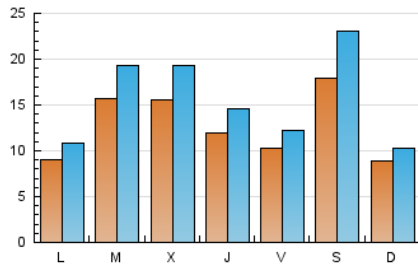

Sub-Clasificación: Noticias globales y actualidad

1. Cifras totales y promedios (Nacional e Internacional)

MES - AÑO	NAVEGADORES UNICOS	VISITAS	PAGINAS
Septiembre - 2020	27.058	47.742	103.201
PROMEDIO DIARIO	1.294	1.591	3.440
PROMEDIO LUNES-VIERNES	1.276	1.563	3.401
PROMEDIO SABADO-DOMINGO	1.341	1.670	3.547
PAGINAS / VISITAS	2,16		
DURACION MEDIA VISITAS	0:02:14		
DURACION MEDIA PAGINAS	0:01:56		

2. Secciones (Nacional e Internacional)

	PAGINAS	%
HOME	16.302	15.80 %
RESTO	86.899	84.20 %

3. Por día del mes (Nacional e Internacional)

Día	N. únicos	Visitas	Páginas	Día	N. únicos	Visitas	Páginas	Día	N. únicos	Visitas	Páginas
1	1.510	1.883	4.673	11	1.020	1.220	2.604	21	1.006	1.195	2.487
2	1.463	1.835	3.957	12	774	924	1.929	22	1.640	2.048	4.849
3	858	1.065	2.473	13	929	1.095	2.219	23	1.763	2.153	4.710
4	720	870	1.879	14	810	1.003	2.303	24	1.370	1.655	3.283
5	637	729	1.416	15	1.586	1.942	4.424	25	1.032	1.230	2.428
6	683	783	1.659	16	1.523	1.885	4.065	26	1.190	1.413	2.930
7	773	902	1.835	17	1.570	1.905	4.060	27	984	1.143	2.360
8	1.432	1.699	3.671	18	1.334	1.582	3.098	28	1.026	1.240	2.857
9	1.295	1.638	3.561	19	4.580	6.177	13.580	29	1.666	2.084	4.388
10	970	1.186	2.796	20	954	1.097	2.286	30	1.707	2.161	4.421

4. Gráficas (Nacional e Internacional)

4.1 Por día de la semana (promedio)

N. únicos / Visitas (x 100)

Páginas (x 100)

4.2 Por franja horaria (promedio)

Visitas (x 1000)

Páginas (x 1000)

4.3 Por meses