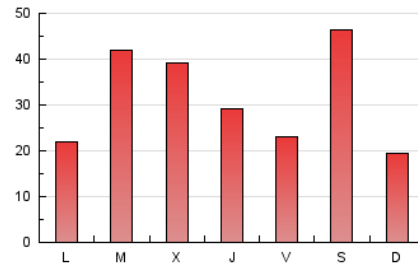

Fax: 956 31 81 59

E-mail:

Clasificación: Noticias e Información

Sub-Clasificación: Noticias globales y actualidad

1. Cifras totales y promedios (Nacional)

MES - AÑO	NAVEGADORES UNICOS	VISITAS	PAGINAS
Septiembre - 2020	24.013	43.789	96.460
PROMEDIO DIARIO	1.178	1.460	3.215
PROMEDIO LUNES-VIERNES	1.163	1.434	3.189
PROMEDIO SABADO-DOMINGO	1.221	1.529	3.288
PAGINAS / VISITAS	2,20		
DURACION MEDIA VISITAS	0:02:18		
DURACION MEDIA PAGINAS	0:01:55		

2. Secciones (Nacional)

	PAGINAS	%
HOME	15.098	15.65 %
RESTO	81.362	84.35 %

3. Por día del mes (Nacional)

Día	N. únicos	Visitas	Páginas	Día	N. únicos	Visitas	Páginas	Día	N. únicos	Visitas	Páginas
1	1.446	1.807	4.531	11	903	1.094	2.413	21	883	1.058	2.289
2	1.374	1.734	3.779	12	691	823	1.744	22	1.535	1.929	4.639
3	779	967	2.163	13	786	935	1.919	23	1.612	1.980	4.448
4	635	775	1.709	14	738	914	2.143	24	1.218	1.480	3.038
5	567	650	1.275	15	1.467	1.812	4.188	25	894	1.075	2.228
6	602	701	1.535	16	1.405	1.751	3.808	26	1.072	1.288	2.726
7	655	764	1.611	17	1.439	1.753	3.788	27	890	1.036	2.196
8	1.170	1.424	3.309	18	1.196	1.432	2.887	28	942	1.140	2.686
9	1.205	1.534	3.347	19	4.294	5.803	12.811	29	1.576	1.977	4.237
10	904	1.111	2.671	20	868	999	2.095	30	1.606	2.043	4.247

4. Gráficas (Nacional)

4.1 Por día de la semana (promedio)

N. únicos / Visitas (x 100)

Páginas (x 100)

4.2 Por franja horaria (promedio)

Visitas (x 1000)

Páginas (x 1000)

4.3 Por meses