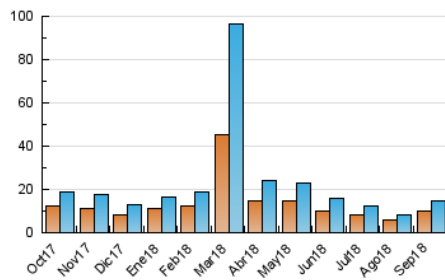

4.3 Por meses

N. únicos / Visitas (x 1000)