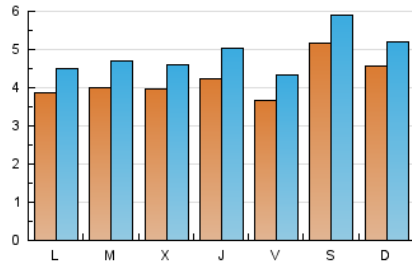

Sub-Clasificación: Noticias globales y actualidad

1. Cifras totales y promedios (Nacional e Internacional)

MES - AÑO	NAVEGADORES UNICOS	VISITAS	PAGINAS
Septiembre - 2018	9.774	14.807	36.810
PROMEDIO DIARIO	425	494	1.227
PROMEDIO LUNES-VIERNES	395	463	1.194
PROMEDIO SABADO-DOMINGO	487	555	1.292
PAGINAS / VISITAS	2,49		
DURACION MEDIA VISITAS	0:02:26		
DURACION MEDIA PAGINAS	0:01:38		

2. Secciones (Nacional e Internacional)

	PAGINAS	%
HOME	1.211	3.29 %
RESTO	35.599	96.71 %

3. Por día del mes (Nacional e Internacional)

Día	N. únicos	Visitas	Páginas	Día	N. únicos	Visitas	Páginas	Día	N. únicos	Visitas	Páginas
1	811	871	1.820	11	270	325	949	21	396	480	1.250
2	277	298	622	12	292	341	893	22	395	482	1.098
3	225	262	591	13	385	456	1.116	23	521	583	1.275
4	202	232	601	14	340	388	844	24	487	573	1.615
5	218	247	701	15	561	653	1.504	25	579	670	1.706
6	232	262	856	16	631	718	1.732	26	621	722	1.729
7	267	307	782	17	504	575	1.723	27	527	637	1.526
8	318	379	1.004	18	547	648	1.701	28	469	558	1.240
9	316	391	1.041	19	458	530	1.447	29	497	561	1.335
10	328	390	981	20	543	654	1.638	30	542	614	1.490

4. Gráficas (Nacional e Internacional)

4.1 Por día de la semana (promedio)

N. únicos / Visitas (x 100)

Páginas (x 100)

4.2 Por franja horaria (promedio)

Visitas (x 1000)

Páginas (x 1000)

4.3 Por meses