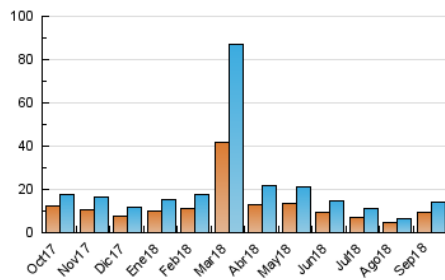

4.3 Por meses

N. únicos / Visitas (x 1000)