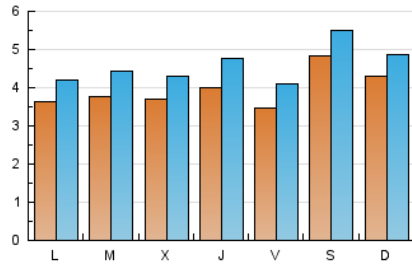

Fax: 956 31 81 59

E-mail:

Clasificación: Noticias e Información

Sub-Clasificación: Noticias globales y actualidad

1. Cifras totales y promedios (Nacional)

MES - AÑO	NAVEGADORES UNICOS	VISITAS	PAGINAS
Septiembre - 2018	9.160	13.924	34.882
PROMEDIO DIARIO	400	464	1.163
PROMEDIO LUNES-VIERNES	371	436	1.136
PROMEDIO SABADO-DOMINGO	457	520	1.217
PAGINAS / VISITAS	2,51		
DURACION MEDIA VISITAS		0:02:26	
DURACION MEDIA PAGINAS		0:01:37	

2. Secciones (Nacional)

	PAGINAS	%
HOME	1.107	3.17 %
RESTO	33.775	96.83 %

3. Por día del mes (Nacional)

Día	N. únicos	Visitas	Páginas	Día	N. únicos	Visitas	Páginas	Día	N. únicos	Visitas	Páginas
1	757	810	1.707	11	246	296	866	21	371	453	1.195
2	256	275	573	12	269	313	835	22	360	440	1.014
3	201	233	554	13	370	440	1.077	23	500	554	1.222
4	182	211	573	14	320	365	792	24	463	543	1.553
5	191	220	647	15	540	625	1.439	25	549	639	1.643
6	212	241	814	16	609	694	1.675	26	579	675	1.652
7	249	288	749	17	479	548	1.622	27	500	603	1.403
8	298	351	934	18	530	625	1.641	28	450	539	1.185
9	274	340	943	19	435	506	1.401	29	471	531	1.248
10	306	361	921	20	520	626	1.594	30	509	579	1.410

4. Gráficas (Nacional)

4.1 Por día de la semana (promedio)

N. únicos / Visitas (x 100)

Páginas (x 100)

4.2 Por franja horaria (promedio)

Visitas (x 1000)

Páginas (x 1000)

4.3 Por meses